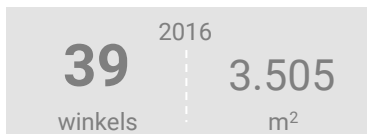

Winkelaanbod (Bron: Locatus, september 2018)

Dagelijkse artikelen