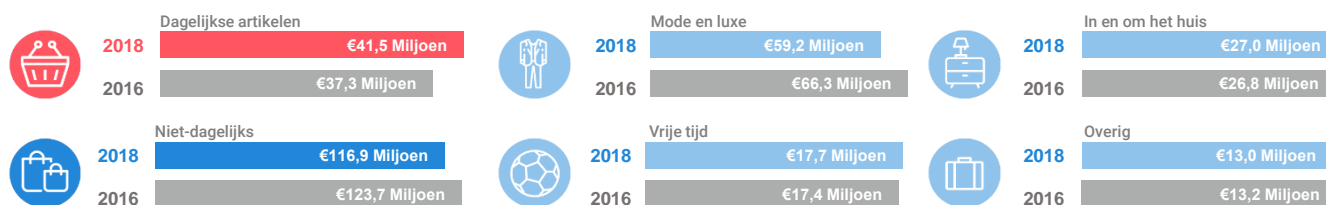

Bestedingen per branche

Economisch functioneren

Dagelijkse artikelen

Vergelijking	locatie 2018	locatie 2016	benchmark 2018
Koopkrachtbinding vanuit eigen gemeente	13%	11%	18%
Aandeel toevloeing in totale bestedingen aankooplocatie	29%	35%	18%
Gemiddelde bestedingen per m²	€ 9.371	€ 10.630	€ 7.133

Niet-dagelijkse artikelen

Vergelijking	locatie 2018	locatie 2016	benchmark 2018
Koopkrachtbinding vanuit eigen gemeente	31%	34%	26%
Aandeel toevloeing in totale bestedingen aankooplocatie	37%	38%	41%
Gemiddelde bestedingen per m²	€ 3.635	€ 3.753	€ 3.459