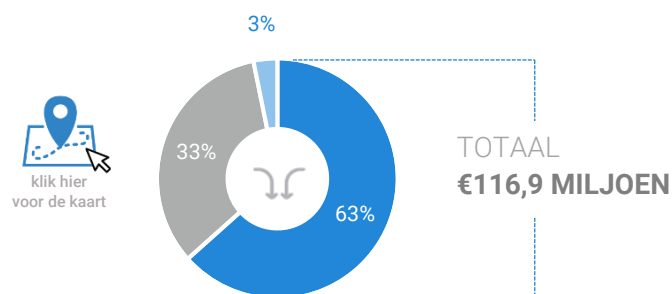

Niet-dagelijkse artikelen

(zoals mode & luxe, vrije tijd en in en om het huis)

Waar komen bestedingen in de aankooplocatie vandaan?