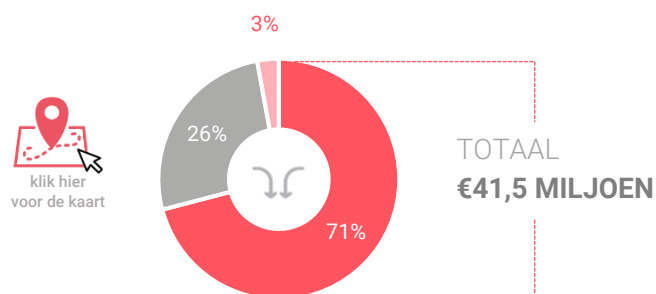

Consumentenbestedingen detailhandel

Type aankooplocatie: **Centrumlocatie**

Centrumlocatie: **40.000 tot 60.000 m²**

Dagelijkse artikelen

(zoals levensmiddelen en drogisterijartikelen)

Waar komen bestedingen in de aankooplocatie vandaan?

Niet-dagelijkse artikelen

(zoals mode & luxe, vrije tijd en in en om het huis)

Waar komen bestedingen in de aankooplocatie vandaan?

Bestedingen per branche

Economisch functioneren

Dagelijkse artikelen

Vergelijking	locatie 2018	locatie 2016	benchmark 2018
Koopkrachtbinding vanuit eigen gemeente	13%	11%	18%
Aandeel toevloeing in totale bestedingen aankooplocatie	29%	35%	18%
Gemiddelde bestedingen per m²	€ 9.371	€ 10.630	€ 7.133

Niet-dagelijkse artikelen

Vergelijking	locatie 2018	locatie 2016	benchmark 2018
Koopkrachtbinding vanuit eigen gemeente	31%	34%	26%
Aandeel toevloeing in totale bestedingen aankooplocatie	37%	38%	41%
Gemiddelde bestedingen per m²	€ 3.635	€ 3.753	€ 3.459