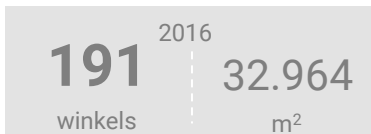

Niet-dagelijkse artikelen