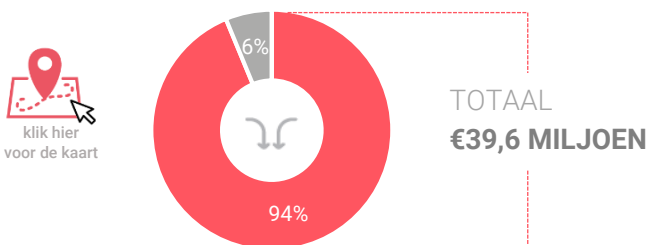

Benchmark

Type aankooplocatie:

Ondersteunend

Ondersteunend:

5.000 tot
10.000 m²

Consumentenbestedingen detailhandel

Dagelijkse artikelen

(zoals levensmiddelen en drogisterijartikelen)

Waar komen bestedingen in de aankooplocatie vandaan?

Niet-dagelijkse artikelen

(zoals mode & luxe, vrije tijd en in en om het huis)

Waar komen bestedingen in de aankooplocatie vandaan?

Bestedingen per branche

Economisch functioneren

Dagelijkse artikelen

Vergelijking	locatie 2018	locatie 2016	benchmark 2018
Koopkrachtbinding vanuit eigen gemeente	34%	35%	3%
Aandeel toevloeiing in totale bestedingen aankooplocatie	6%	6%	7%
Gemiddelde bestedingen per m²	€ 8.632	€ 8.542	€ 8.114

Niet-dagelijkse artikelen

Vergelijking	locatie 2018	locatie 2016	benchmark 2018
Koopkrachtbinding vanuit eigen gemeente	7%	9%	1%
Aandeel toevloeiing in totale bestedingen aankooplocatie	20%	12%	19%
Gemiddelde bestedingen per m²	€ 2.680	€ 2.825	€ 2.392