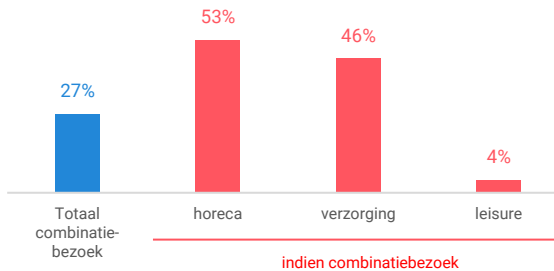

Niet-dagelijkse artikelen

Vergelijking	locatie 2018	locatie 2016	benchmark 2018
Koopkrachtbinding vanuit eigen gemeente	7%	9%	1%
Aandeel toevloeiing in totale bestedingen aankooplocatie	20%	12%	19%
Gemiddelde bestedingen per m ²	€ 2.680	€ 2.825	€ 2.392

Winkelaanbod (Bron: Locatus, september 2018)

Dagelijkse artikelen

Niet-dagelijkse artikelen

Leegstand

Verdeling winkels naar branche

Verdeling m² naar branche

Bezoekenmerken en waardering

Bestedingen door de week

Bezoek voorzieningen (in combinatie met winkelen)

Rapportcijfers winkelvoorzieningen

	inwoners	overige bezoekers	totaal	benchmark	totaal 2016
Totaal oordeel	7,2	7,9	7,3	7,6	7,5
Winkelaanbod	7,1	8,0	7,2	7,3	7,3
Sfeer en uitstraling	6,0	7,5	6,1	7,0	6,6
Veiligheid	7,5	8,1	7,6	7,5	7,6
Netheid (schoonmaak/onderhoud)	7,2	7,9	7,3	7,4	7,4
Parkeermogelijkheden auto	7,6	8,5	7,7	7,6	8,2
Stallingsmogelijkheden voor de fiets	6,9	7,9	7,0	7,2	7,5
Bereikbaarheid per auto	7,7	8,5	7,8	7,9	8,2
Bereikbaarheid per openbaar vervoer	5,8	7,5	5,9	7,6	6,8
Horeca-aanbod	5,6	7,2	5,7	6,5	6,3
Evenementen	4,9	4,8	4,9	6,1	5,7
Faciliteiten bijv. wc, wifi, afhaalpunt, bankjes	4,1	5,2	4,2	5,9	5,5