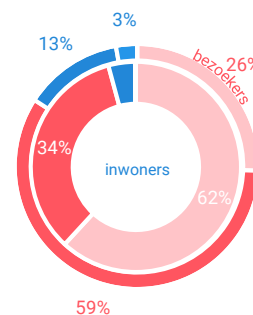

Verblijfsduur