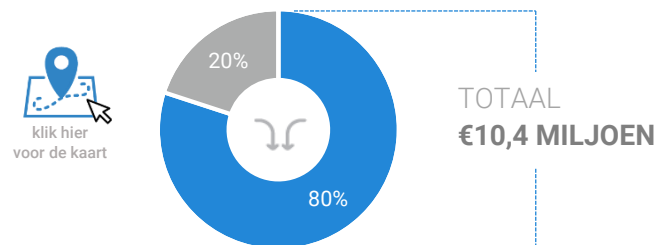

Niet-dagelijkse artikelen

(zoals mode & luxe, vrije tijd en in en om het huis)

Waar komen bestedingen in de aankooplocatie vandaan?