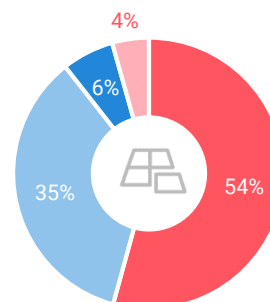

Winkelaanbod (Bron: Locatus, september 2018)

Dagelijkse artikelen

Niet-dagelijkse artikelen

Leegstand

Verdeling winkels naar branche

Verdeling m² naar branche

Bezoekenmerken en waardering

Bestedingen door de week

Bezoek voorzieningen (in combinatie met winkelen)

Rapportcijfers winkelvoorzieningen

	inwoners	overige bezoekers	totaal	benchmark	totaal 2016
Totaal oordeel	7,2	7,9	7,3	7,6	7,5
Winkelaanbod	7,1	8,0	7,2	7,3	7,3
Sfeer en uitstraling	6,0	7,5	6,1	7,0	6,6
Veiligheid	7,5	8,1	7,6	7,5	7,6
Netheid (schoonmaak/onderhoud)	7,2	7,9	7,3	7,4	7,4
Parkeermogelijkheden auto	7,6	8,5	7,7	7,6	8,2
Stallingsmogelijkheden voor de fiets	6,9	7,9	7,0	7,2	7,5
Bereikbaarheid per auto	7,7	8,5	7,8	7,9	8,2
Bereikbaarheid per openbaar vervoer	5,8	7,5	5,9	7,6	6,8
Horeca-aanbod	5,6	7,2	5,7	6,5	6,3
Evenementen	4,9	4,8	4,9	6,1	5,7
Faciliteiten bijv. wc, wifi, afhaalpunt, bankjes	4,1	5,2	4,2	5,9	5,5