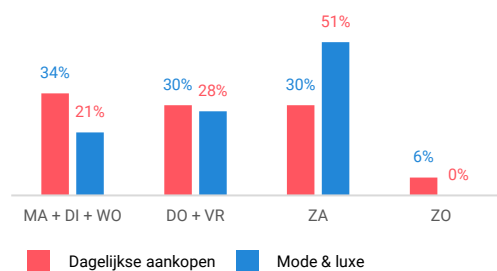

Niet-dagelijkse artikelen

Vergelijking	locatie 2018	locatie 2016	benchmark 2018
Koopkrachtbinding vanuit eigen gemeente	7%	9%	1%
Aandeel toevloeiing in totale bestedingen aankooplocatie	20%	12%	19%
Gemiddelde bestedingen per m ²	€ 2.680	€ 2.825	€ 2.392

Winkelaanbod (Bron: Locatus, september 2018)

Dagelijkse artikelen

Niet-dagelijkse artikelen

Leegstand

Verdeling winkels naar branche

Verdeling m² naar branche

Bezoekenmerken en waardering

Bestedingen door de week

Bezoek voorzieningen (in combinatie met winkelen)

Rapportcijfers winkelvoorzieningen

	inwoners	overige bezoekers	totaal	benchmark	totaal 2016
Totaal oordeel	7,2	7,9	7,3	7,6	7,5
Winkelaanbod	7,1	8,0	7,2	7,3	7,3
Sfeer en uitstraling	6,0	7,5	6,1	7,0	6,6
Veiligheid	7,5	8,1	7,6	7,5	7,6
Netheid (schoonmaak/onderhoud)	7,2	7,9	7,3	7,4	7,4
Parkeermogelijkheden auto	7,6	8,5	7,7	7,6	8,2
Stallingsmogelijkheden voor de fiets	6,9	7,9	7,0	7,2	7,5
Bereikbaarheid per auto	7,7	8,5	7,8	7,9	8,2
Bereikbaarheid per openbaar vervoer	5,8	7,5	5,9	7,6	6,8
Horeca-aanbod	5,6	7,2	5,7	6,5	6,3
Evenementen	4,9	4,8	4,9	6,1	5,7
Faciliteiten bijv. wc, wifi, afhaalpunt, bankjes	4,1	5,2	4,2	5,9	5,5