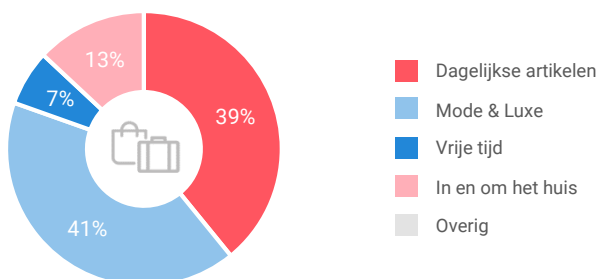

Winkelaanbod (Bron: Locatus, september 2018)

Dagelijkse artikelen

Niet-dagelijkse artikelen

Leegstand

Verdeling winkels naar branche

Verdeling m² naar branche

Bezoekenmerken en waardering

Bestedingen door de week

Bezoek voorzieningen (in combinatie met winkelen)

Rapportcijfers winkelvoorzieningen

	inwoners	overige bezoekers	totaal	benchmark	totaal 2016
Totaal oordeel	7,2	7,9	7,3	7,6	7,5
Winkelaanbod	7,1	8,0	7,2	7,3	7,3
Sfeer en uitstraling	6,0	7,5	6,1	7,0	6,6
Veiligheid	7,5	8,1	7,6	7,5	7,6
Netheid (schoonmaak/onderhoud)	7,2	7,9	7,3	7,4	7,4
Parkeermogelijkheden auto	7,6	8,5	7,7	7,6	8,2
Stallingsmogelijkheden voor de fiets	6,9	7,9	7,0	7,2	7,5
Bereikbaarheid per auto	7,7	8,5	7,8	7,9	8,2
Bereikbaarheid per openbaar vervoer	5,8	7,5	5,9	7,6	6,8
Horeca-aanbod	5,6	7,2	5,7	6,5	6,3
Evenementen	4,9	4,8	4,9	6,1	5,7
Faciliteiten bijv. wc, wifi, afhaalpunt, bankjes	4,1	5,2	4,2	5,9	5,5