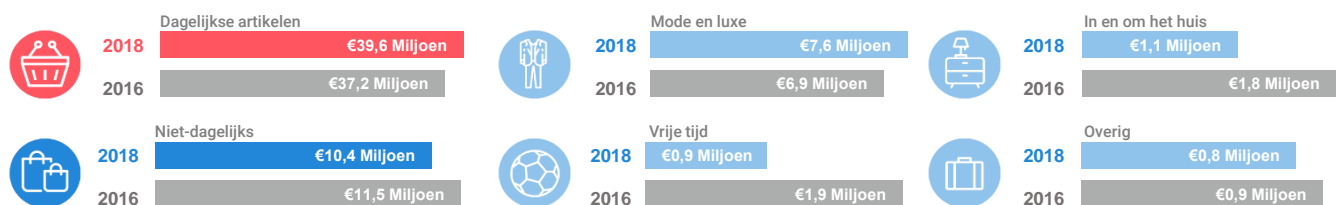

Benchmark

Type aankooplocatie:

Ondersteunend

Ondersteunend:

5.000 tot
10.000 m²

Consumentenbestedingen detailhandel

Dagelijkse artikelen

(zoals levensmiddelen en drogisterijartikelen)

Waar komen bestedingen in de aankooplocatie vandaan?

Niet-dagelijkse artikelen

(zoals mode & luxe, vrije tijd en in en om het huis)

Waar komen bestedingen in de aankooplocatie vandaan?

Bestedingen per branche

Economisch functioneren

Dagelijkse artikelen

Vergelijking	locatie 2018	locatie 2016	benchmark 2018
Koopkrachtbinding vanuit eigen gemeente	34%	35%	3%
Aandeel toevloeiing in totale bestedingen aankooplocatie	6%	6%	7%
Gemiddelde bestedingen per m ²	€ 8.632	€ 8.542	€ 8.114

Niet-dagelijkse artikelen

Vergelijking	locatie 2018	locatie 2016	benchmark 2018
Koopkrachtbinding vanuit eigen gemeente	7%	9%	1%
Aandeel toevloeiing in totale bestedingen aankooplocatie	20%	12%	19%
Gemiddelde bestedingen per m ²	€ 2.680	€ 2.825	€ 2.392