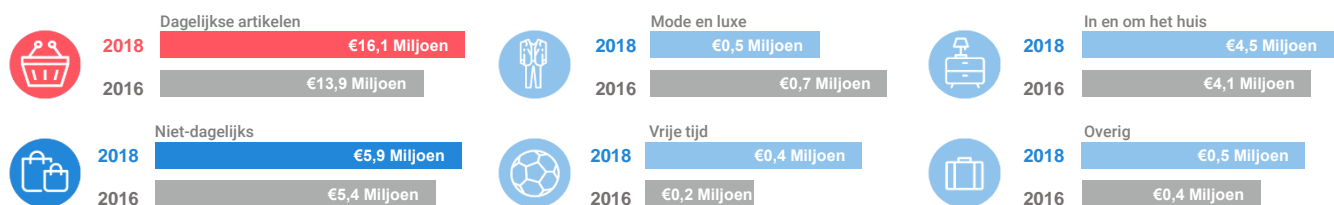

Bestedingen per branche

Economisch functioneren

Dagelijkse artikelen

Vergelijking	locatie 2018	locatie 2016	benchmark 2018
Koopkrachtbinding vanuit eigen gemeente	15%	13%	2%
Aandeel toevloeiing in totale bestedingen aankooplocatie	2%	5%	8%
Gemiddelde bestedingen per m²	€ 7.310	€ 6.429	€ 8.376

Niet-dagelijkse artikelen

Vergelijking	locatie 2018	locatie 2016	benchmark 2018
Koopkrachtbinding vanuit eigen gemeente	5%	4%	0%
Aandeel toevloeiing in totale bestedingen aankooplocatie	9%	11%	18%
Gemiddelde bestedingen per m²	€ 4.326	€ 3.984	€ 2.247