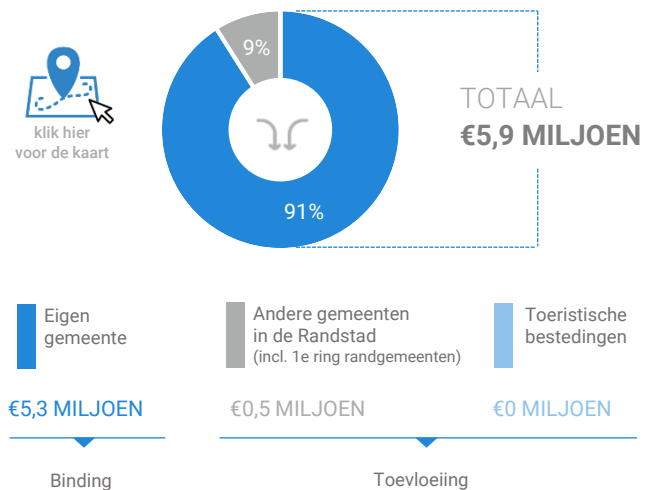

### Dagelijkse artikelen

(zoals levensmiddelen en drogisterijartikelen)

Waar komen bestedingen in de aankooplocatie vandaan?

### Niet-dagelijkse artikelen

(zoals mode & luxe, vrije tijd en in en om het huis)

Waar komen bestedingen in de aankooplocatie vandaan?