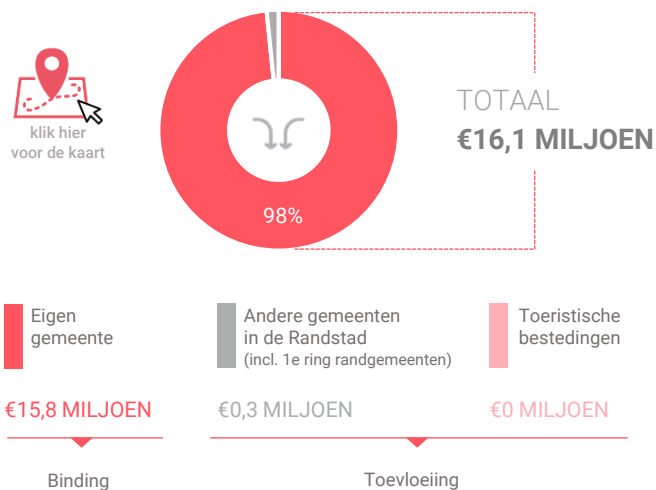

## Consumentenbestedingen detailhandel

Type aankooplocatie: **Ondersteunend**

Ondersteunend: **2.500 tot 5.000 m<sup>2</sup>**

### Dagelijkse artikelen

(zoals levensmiddelen en drogisterijartikelen)

Waar komen bestedingen in de aankooplocatie vandaan?