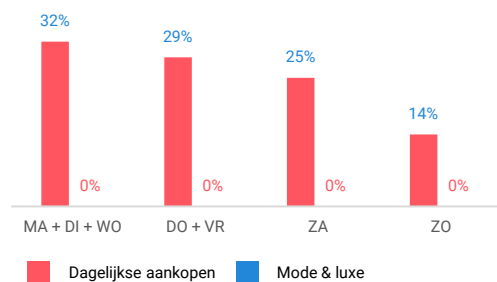

## Leegstand

Verdeling winkels naar branche

Verdeling m² naar branche

# Bezoekenmerken en waardering

Bestedingen door de week

Bezoek voorzieningen (in combinatie met winkelen)

Rapportcijfers winkelvoorzieningen

	inwoners	overige bezoekers	totaal	benchmark	totaal 2016
Totaal oordeel	7,6	-	7,6	7,6	7,9
Winkelaanbod	7,4	-	7,4	7,3	7,7
Sfeer en uitstraling	7,3	-	7,2	7,0	7,5
Veiligheid	7,4	-	7,4	7,5	7,4
Netheid (schoonmaak/onderhoud)	7,5	-	7,5	7,4	7,7
Parkeermogelijkheden auto	8,3	-	8,3	7,6	8,7
Stallingsmogelijkheden voor de fiets	7,2	-	7,2	7,2	7,7
Bereikbaarheid per auto	8,4	-	8,4	7,9	8,6
Bereikbaarheid per openbaar vervoer	6,8	-	6,8	7,6	7,3
Horeca-aanbod	5,3	-	5,3	6,5	5,1
Evenementen	5,7	-	5,7	6,1	4,2
Faciliteiten bijv. wc, wifi, afhaalpunt, bankjes	6,1	-	6,1	5,9	5,5