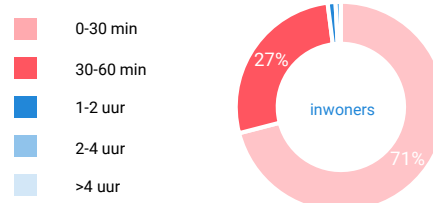

inwoners	overige bezoekers	totaal	benchmark	totaal 2016
Totaal oordeel	7,6	-	7,6	7,6	7,9
Winkelaanbod	7,4	-	7,4	7,3	7,7
Sfeer en uitstraling	7,3	-	7,2	7,0	7,5
Veiligheid	7,4	-	7,4	7,5	7,4
Netheid (schoonmaak/onderhoud)	7,5	-	7,5	7,4	7,7
Parkeermogelijkheden auto	8,3	-	8,3	7,6	8,7
Stallingsmogelijkheden voor de fiets	7,2	-	7,2	7,2	7,7
Bereikbaarheid per auto	8,4	-	8,4	7,9	8,6
Bereikbaarheid per openbaar vervoer	6,8	-	6,8	7,6	7,3
Horeca-aanbod	5,3	-	5,3	6,5	5,1
Evenementen	5,7	-	5,7	6,1	4,2
Faciliteiten bijv. wc, wifi, afhaalpunt, bankjes	6,1	-	6,1	5,9	5,5

Verblijfsduur