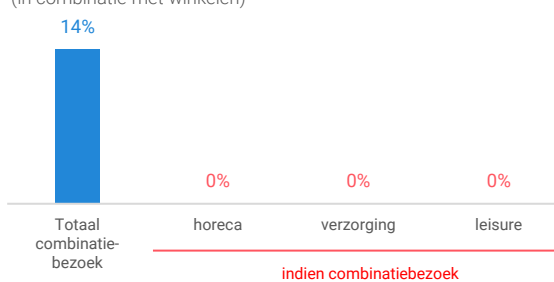

## Niet-dagelijkse artikelen

## Leegstand

Verdeling winkels naar branche

Verdeling m² naar branche

# Bezoekenmerken en waardering

Bestedingen door de week

Bezoek voorzieningen (in combinatie met winkelen)

Rapportcijfers winkelvoorzieningen

	inwoners	overige bezoekers	totaal	benchmark	totaal 2016
Totaal oordeel	7,6	-	7,6	7,6	7,9
Winkelaanbod	7,4	-	7,4	7,3	7,7
Sfeer en uitstraling	7,3	-	7,2	7,0	7,5
Veiligheid	7,4	-	7,4	7,5	7,4
Netheid (schoonmaak/onderhoud)	7,5	-	7,5	7,4	7,7
Parkeermogelijkheden auto	8,3	-	8,3	7,6	8,7
Stallingsmogelijkheden voor de fiets	7,2	-	7,2	7,2	7,7
Bereikbaarheid per auto	8,4	-	8,4	7,9	8,6
Bereikbaarheid per openbaar vervoer	6,8	-	6,8	7,6	7,3
Horeca-aanbod	5,3	-	5,3	6,5	5,1
Evenementen	5,7	-	5,7	6,1	4,2
Faciliteiten bijv. wc, wifi, afhaalpunt, bankjes	6,1	-	6,1	5,9	5,5