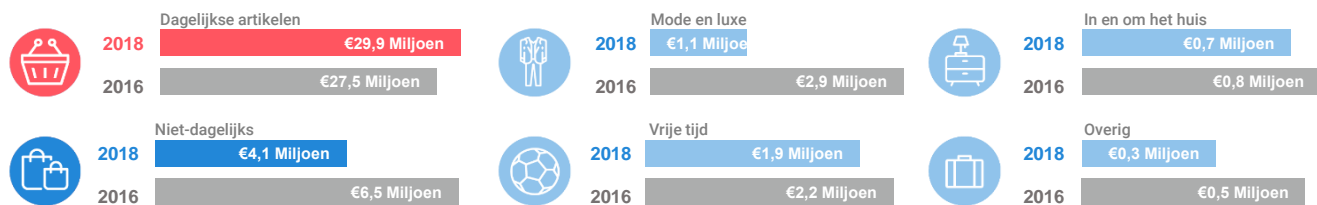

Bestedingen per branche

Economisch functioneren

Dagelijkse artikelen

Vergelijking	locatie 2018	locatie 2016	benchmark 2018
Koopkrachtbinding vanuit eigen gemeente	19%	18%	3%
Aandeel toevloeiing in totale bestedingen aankooplocatie	1%	1%	7%
Gemiddelde bestedingen per m²	€ 6.774	€ 6.226	€ 8.114

Niet-dagelijkse artikelen

Vergelijking	locatie 2018	locatie 2016	benchmark 2018
Koopkrachtbinding vanuit eigen gemeente	2%	4%	1%
Aandeel toevloeiing in totale bestedingen aankooplocatie	10%	6%	19%
Gemiddelde bestedingen per m²	€ 1.212	€ 1.641	€ 2.392