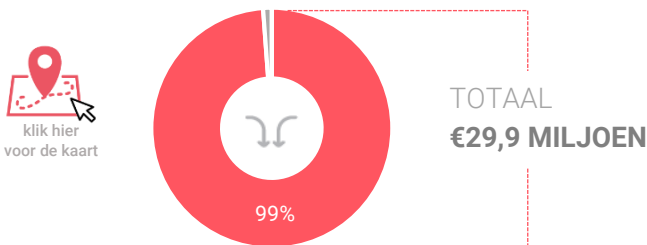

Indicatieve uitkomsten (132 tot 210 waarnemingen)

Benchmark

Type aankooplocatie:

Ondersteunend

Ondersteunend:

5.000 tot
10.000 m²

Consumentenbestedingen detailhandel

Dagelijkse artikelen

(zoals levensmiddelen en drogisterijartikelen)

Waar komen bestedingen in de aankooplocatie vandaan?

Niet-dagelijkse artikelen

(zoals mode & luxe, vrije tijd en in en om het huis)

Waar komen bestedingen in de aankooplocatie vandaan?

Bestedingen per branche

Economisch functioneren

Dagelijkse artikelen

Vergelijking	locatie 2018	locatie 2016	benchmark 2018
Koopkrachtbinding vanuit eigen gemeente	19%	18%	3%
Aandeel toevloeiing in totale bestedingen aankooplocatie	1%	1%	7%
Gemiddelde bestedingen per m²	€ 6.774	€ 6.226	€ 8.114

Niet-dagelijkse artikelen

Vergelijking	locatie 2018	locatie 2016	benchmark 2018
Koopkrachtbinding vanuit eigen gemeente	2%	4%	1%
Aandeel toevloeiing in totale bestedingen aankooplocatie	10%	6%	19%
Gemiddelde bestedingen per m²	€ 1.212	€ 1.641	€ 2.392