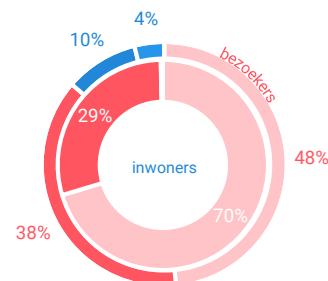

Verblijfsduur