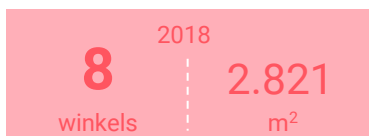

Bestedingen per branche

Economisch functioneren

Dagelijkse artikelen

Vergelijking	locatie 2018	locatie 2016	benchmark 2018
Koopkrachtbinding vanuit eigen gemeente	59%	57%	9%
Aandeel toevloeiing in totale bestedingen aankooplocatie	32%	36%	12%
Gemiddelde bestedingen per m ²	€ 8.311	€ 6.356	€ 7.513

Niet-dagelijkse artikelen

Vergelijking	locatie 2018	locatie 2016	benchmark 2018
Koopkrachtbinding vanuit eigen gemeente	4%	3%	1%
Aandeel toevloeiing in totale bestedingen aankooplocatie	52%	63%	42%
Gemiddelde bestedingen per m ²	€ 6.795	€ 6.254	€ 2.448

Winkelaanbod (Bron: Locatus, september 2018)

Dagelijkse artikelen

Niet-dagelijkse artikelen

Leegstand

Verdeling winkels naar branche

Verdeling m² naar branche

Bezoekenmerken en waardering

Bestedingen door de week