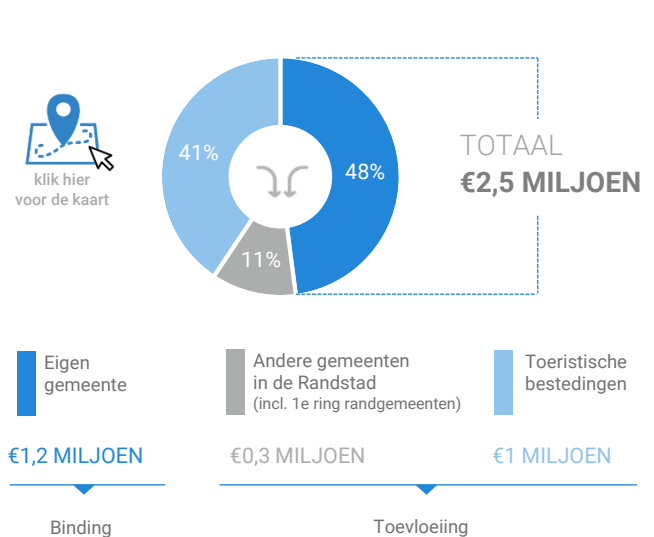

Indicatieve uitkomsten (132 tot 210 waarnemingen)

Benchmark

Type aankooplocatie:

Centrumlocatie

Centrumlocatie:

2.500 tot
5.000 m²

Consumentenbestedingen detailhandel

Dagelijkse artikelen

(zoals levensmiddelen en drogisterijartikelen)

Waar komen bestedingen in de aankooplocatie vandaan?

Niet-dagelijkse artikelen

(zoals mode & luxe, vrije tijd en in en om het huis)

Waar komen bestedingen in de aankooplocatie vandaan?

Bestedingen per branche

Economisch functioneren

Dagelijkse artikelen

Vergelijking	locatie 2018	locatie 2016	benchmark 2018
Koopkrachtbinding vanuit eigen gemeente	59%	57%	9%
Aandeel toevloeiing in totale bestedingen aankooplocatie	32%	36%	12%
Gemiddelde bestedingen per m ²	€ 8.311	€ 6.356	€ 7.513

Niet-dagelijkse artikelen

Vergelijking	locatie 2018	locatie 2016	benchmark 2018
Koopkrachtbinding vanuit eigen gemeente	4%	3%	1%
Aandeel toevloeiing in totale bestedingen aankooplocatie	52%	63%	42%
Gemiddelde bestedingen per m ²	€ 6.795	€ 6.254	€ 2.448