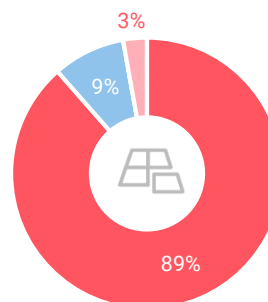

Winkelaanbod (Bron: Locatus, september 2018)

Dagelijkse artikelen

Niet-dagelijkse artikelen

Leegstand

Verdeling winkels naar branche

Verdeling m² naar branche

Bezoekenmerken en waardering

Bestedingen door de week

Rapportcijfers winkelvoorzieningen

	inwoners	overige bezoekers	totaal	benchmark	totaal 2016
Totaal oordeel	7,7	7,9	7,7	7,7	7,8
Winkelaanbod	7,1	7,2	7,1	6,9	7,1
Sfeer en uitstraling	7,6	6,9	7,5	7,3	7,3
Veiligheid	7,9	7,9	7,9	7,9	8,0
Netheid (schoonmaak/onderhoud)	7,8	7,9	7,8	7,9	7,8
Parkeermogelijkheden auto	7,6	8,4	7,7	7,6	8,1
Stallingsmogelijkheden voor de fiets	7,5	7,7	7,5	7,8	7,7
Bereikbaarheid per auto	8,2	8,5	8,2	7,9	8,6
Bereikbaarheid per openbaar vervoer	6,6	5,4	6,5	6,2	6,5
Horeca-aanbod	5,7	5,4	5,7	6,2	6,1
Evenementen	5,2	3,7	5,1	5,9	5,9
Faciliteiten bijv. wc, wifi, afhaalpunt, bankjes	5,7	6,0	5,7	5,9	5,5