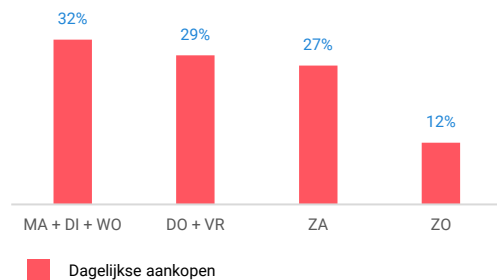

Niet-dagelijkse artikelen

Vergelijking	locatie 2018	locatie 2016	benchmark 2018
Koopkrachtbinding vanuit eigen gemeente	4%	3%	1%
Aandeel toevloeiing in totale bestedingen aankooplocatie	52%	63%	42%
Gemiddelde bestedingen per m ²	€ 6.795	€ 6.254	€ 2.448

Winkelaanbod (Bron: Locatus, september 2018)

Dagelijkse artikelen

Niet-dagelijkse artikelen

Leegstand

Verdeling winkels naar branche

Verdeling m² naar branche

Bezoekenmerken en waardering

Bestedingen door de week

Rapportcijfers winkelvoorzieningen

	inwoners	overige bezoekers	totaal	benchmark	totaal 2016
Totaal oordeel	7,7	7,9	7,7	7,7	7,8
Winkelaanbod	7,1	7,2	7,1	6,9	7,1
Sfeer en uitstraling	7,6	6,9	7,5	7,3	7,3
Veiligheid	7,9	7,9	7,9	7,9	8,0
Netheid (schoonmaak/onderhoud)	7,8	7,9	7,8	7,9	7,8
Parkeermogelijkheden auto	7,6	8,4	7,7	7,6	8,1
Stallingsmogelijkheden voor de fiets	7,5	7,7	7,5	7,8	7,7
Bereikbaarheid per auto	8,2	8,5	8,2	7,9	8,6
Bereikbaarheid per openbaar vervoer	6,6	5,4	6,5	6,2	6,5
Horeca-aanbod	5,7	5,4	5,7	6,2	6,1
Evenementen	5,2	3,7	5,1	5,9	5,9
Faciliteiten bijv. wc, wifi, afhaalpunt, bankjes	5,7	6,0	5,7	5,9	5,5