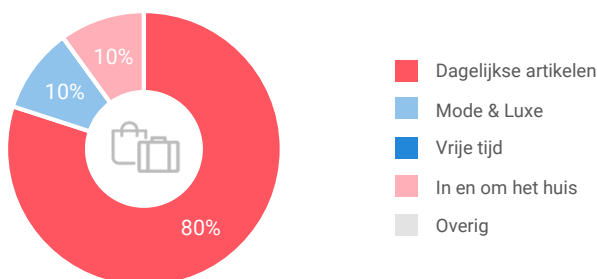

Winkelaanbod (Bron: Locatus, september 2018)

Dagelijkse artikelen

Niet-dagelijkse artikelen

Leegstand

Verdeling winkels naar branche

Verdeling m² naar branche

Bezoekenmerken en waardering

Bestedingen door de week

Rapportcijfers winkelvoorzieningen

	inwoners	overige bezoekers	totaal	benchmark	totaal 2016
Totaal oordeel	7,7	7,9	7,7	7,7	7,8
Winkelaanbod	7,1	7,2	7,1	6,9	7,1
Sfeer en uitstraling	7,6	6,9	7,5	7,3	7,3
Veiligheid	7,9	7,9	7,9	7,9	8,0
Netheid (schoonmaak/onderhoud)	7,8	7,9	7,8	7,9	7,8
Parkeermogelijkheden auto	7,6	8,4	7,7	7,6	8,1
Stallingsmogelijkheden voor de fiets	7,5	7,7	7,5	7,8	7,7
Bereikbaarheid per auto	8,2	8,5	8,2	7,9	8,6
Bereikbaarheid per openbaar vervoer	6,6	5,4	6,5	6,2	6,5
Horeca-aanbod	5,7	5,4	5,7	6,2	6,1
Evenementen	5,2	3,7	5,1	5,9	5,9
Faciliteiten bijv. wc, wifi, afhaalpunt, bankjes	5,7	6,0	5,7	5,9	5,5