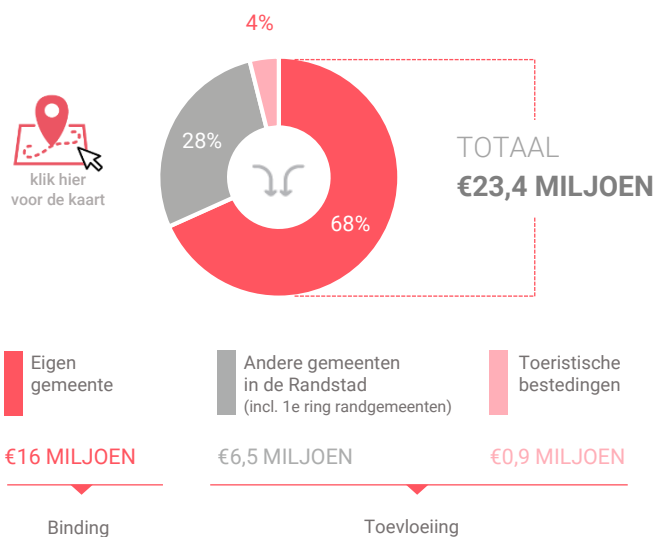

Indicatieve uitkomsten (132 tot 210 waarnemingen)

Benchmark

Type aankooplocatie:

Centrumlocatie

Centrumlocatie:

2.500 tot
5.000 m²

Consumentenbestedingen detailhandel

Dagelijkse artikelen

(zoals levensmiddelen en drogisterijartikelen)

Waar komen bestedingen in de aankooplocatie vandaan?

Niet-dagelijkse artikelen

(zoals mode & luxe, vrije tijd en in en om het huis)

Waar komen bestedingen in de aankooplocatie vandaan?

Bestedingen per branche

Economisch functioneren

Dagelijkse artikelen

Vergelijking	locatie 2018	locatie 2016	benchmark 2018
Koopkrachtbinding vanuit eigen gemeente	59%	57%	9%
Aandeel toevloeiing in totale bestedingen aankooplocatie	32%	36%	12%
Gemiddelde bestedingen per m ²	€ 8.311	€ 6.356	€ 7.513