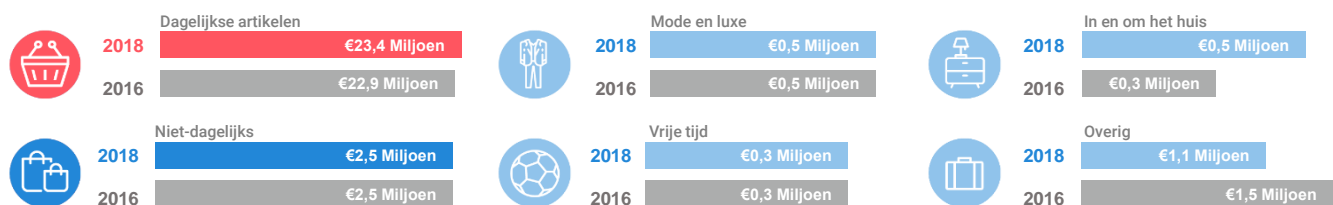

Indicatieve uitkomsten (132 tot 210 waarnemingen)

Benchmark

Type aankooplocatie:

Centrumlocatie

Centrumlocatie:

2.500 tot
5.000 m²

Consumentenbestedingen detailhandel

Dagelijkse artikelen

(zoals levensmiddelen en drogisterijartikelen)

Waar komen bestedingen in de aankooplocatie vandaan?

Niet-dagelijkse artikelen

(zoals mode & luxe, vrije tijd en in en om het huis)

Waar komen bestedingen in de aankooplocatie vandaan?

Bestedingen per branche

Economisch functioneren

Dagelijkse artikelen

Vergelijking	locatie 2018	locatie 2016	benchmark 2018
Koopkrachtbinding vanuit eigen gemeente	59%	57%	9%
Aandeel toevloeiing in totale bestedingen aankooplocatie	32%	36%	12%
Gemiddelde bestedingen per m ²	€ 8.311	€ 6.356	€ 7.513

Niet-dagelijkse artikelen

Vergelijking	locatie 2018	locatie 2016	benchmark 2018
Koopkrachtbinding vanuit eigen gemeente	4%	3%	1%
Aandeel toevloeiing in totale bestedingen aankooplocatie	52%	63%	42%
Gemiddelde bestedingen per m ²	€ 6.795	€ 6.254	€ 2.448