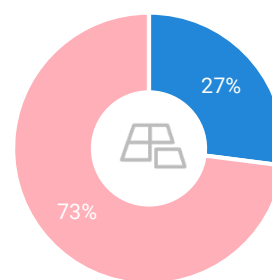

## Leegstand

Verdeling winkels naar branche

- Dagelijkse artikelen
- Mode & Luxe
- Vrije tijd
- In en om het huis
- Overig

Verdeling m<sup>2</sup> naar branche

## Bezoekenmerken en waardering

Rapportcijfers winkelvoorzieningen

	inwoners	overige bezoekers	totaal	benchmark	totaal 2016
<b>Totaal oordeel</b>	7,7	7,7	7,7	7,6	7,6
Winkelaanbod	7,1	7,4	7,3	7,4	7,3
Sfeer en uitstraling	6,9	7,1	7,0	6,8	7,2
Veiligheid	7,6	7,8	7,7	7,5	7,6
Netheid (schoonmaak/onderhoud)	7,7	7,7	7,7	7,5	7,7
Parkeermogelijkheden auto	8,5	8,6	8,6	8,4	8,4
Stallingsmogelijkheden voor de fiets	7,6	8,1	7,8	7,6	7,6
Bereikbaarheid per auto	8,5	8,6	8,6	8,4	8,5
Bereikbaarheid per openbaar vervoer	6,5	6,5	6,5	6,1	6,2
Horeca-aanbod	5,8	6,4	6,1	5,2	6,2
Evenementen	5,0	5,3	5,1	4,6	5,2
Faciliteiten bijv. wc, wifi, afhaalpunt, bankjes	5,8	5,7	5,8	5,5	6,0