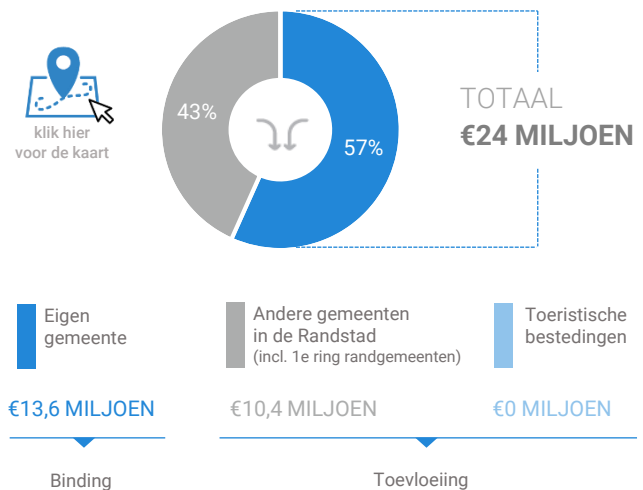

## Consumentenbestedingen detailhandel

**Benchmark**

Type aankooplocatie: **Woonboulevard / grootschalig**

Woonboulevard / grootschalig: **20.000 tot 40.000 m<sup>2</sup>**

### Dagelijkse artikelen

(zoals levensmiddelen en drogisterijartikelen)

Waar komen bestedingen in de aankooplocatie vandaan?

### Niet-dagelijkse artikelen

(zoals mode & luxe, vrije tijd en in en om het huis)

Waar komen bestedingen in de aankooplocatie vandaan?