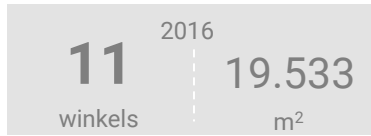

Niet-dagelijkse artikelen