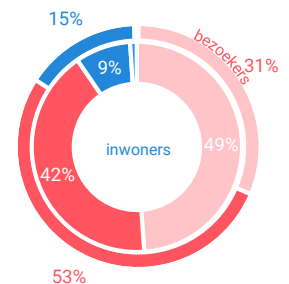

Bezoekenmerken en waardering

Rapportcijfers winkelvoorzieningen

	inwoners	overige bezoekers	totaal	benchmark	totaal 2016
Totaal oordeel	7,7	7,7	7,7	7,6	7,6
Winkelaanbod	7,1	7,4	7,3	7,4	7,3
Sfeer en uitstraling	6,9	7,1	7,0	6,8	7,2
Veiligheid	7,6	7,8	7,7	7,5	7,6
Netheid (schoonmaak/onderhoud)	7,7	7,7	7,7	7,5	7,7
Parkeermogelijkheden auto	8,5	8,6	8,6	8,4	8,4
Stallingsmogelijkheden voor de fiets	7,6	8,1	7,8	7,6	7,6
Bereikbaarheid per auto	8,5	8,6	8,6	8,4	8,5
Bereikbaarheid per openbaar vervoer	6,5	6,5	6,5	6,1	6,2
Horeca-aanbod	5,8	6,4	6,1	5,2	6,2
Evenementen	5,0	5,3	5,1	4,6	5,2
Faciliteiten bijv. wc, wifi, afhaalpunt, bankjes	5,8	5,7	5,8	5,5	6,0

Verblijfsduur

- 0-30 min
- 30-60 min
- 1-2 uur
- 2-4 uur
- >4 uur