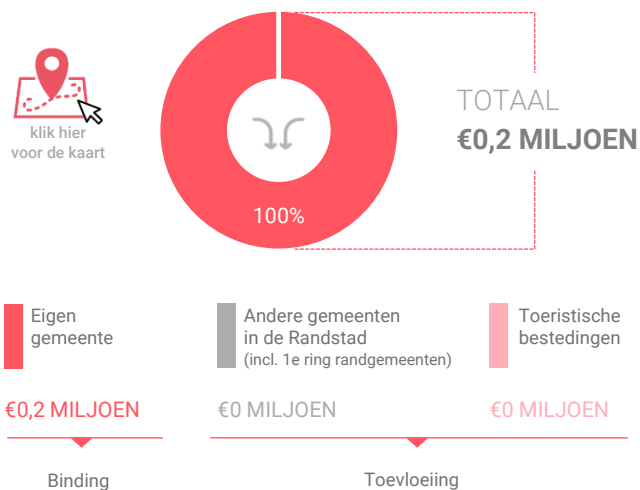

Consumentenbestedingen detailhandel

Benchmark

Type aankooplocatie: **Woonboulevard / grootschalig**

Woonboulevard / grootschalig: **20.000 tot 40.000 m²**

Dagelijkse artikelen

(zoals levensmiddelen en drogisterijartikelen)

Waar komen bestedingen in de aankooplocatie vandaan?

Niet-dagelijkse artikelen

(zoals mode & luxe, vrije tijd en in en om het huis)

Waar komen bestedingen in de aankooplocatie vandaan?

Bestedingen per branche

Economisch functioneren

Dagelijkse artikelen

Vergelijking	locatie 2018	locatie 2016	benchmark 2018
Koopkrachtbinding vanuit eigen gemeente	0%	0%	0%
Aandeel toevoeiing in totale bestedingen aankooplocatie	0%	65%	13%
Gemiddelde bestedingen per m²	-	-	€ 5.529

Niet-dagelijkse artikelen

Vergelijking	locatie 2018	locatie 2016	benchmark 2018
Koopkrachtbinding vanuit eigen gemeente	6%	3%	3%
Aandeel toevoeiing in totale bestedingen aankooplocatie	43%	47%	42%
Gemiddelde bestedingen per m²	€ 893	€ 640	€ 1.255