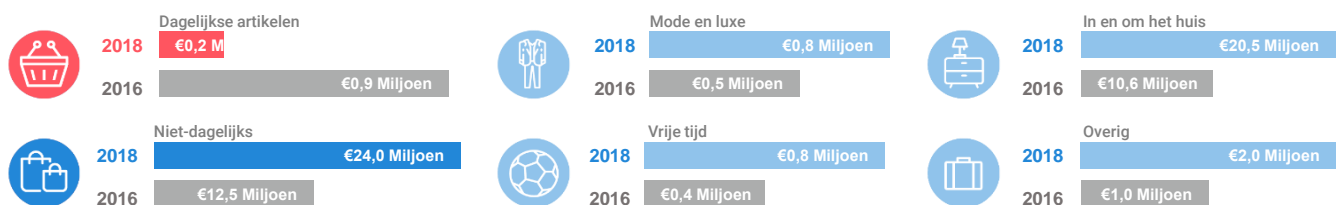

Bestedingen per branche

Economisch functioneren

Dagelijkse artikelen

Vergelijking	locatie 2018	locatie 2016	benchmark 2018
Koopkrachtbinding vanuit eigen gemeente	0%	0%	0%
Aandeel toevoeiing in totale bestedingen aankooplocatie	0%	65%	13%
Gemiddelde bestedingen per m²	-	-	€ 5.529

Niet-dagelijkse artikelen

Vergelijking	locatie 2018	locatie 2016	benchmark 2018
Koopkrachtbinding vanuit eigen gemeente	6%	3%	3%
Aandeel toevoeiing in totale bestedingen aankooplocatie	43%	47%	42%
Gemiddelde bestedingen per m²	€ 893	€ 640	€ 1.255