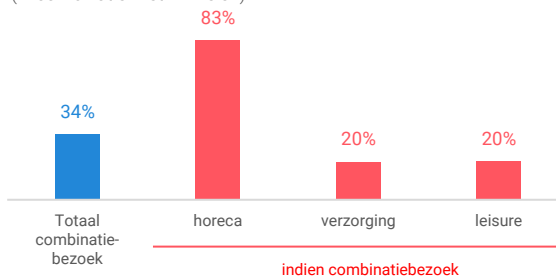

## Niet-dagelijkse artikelen

## Leegstand

Verdeling winkels naar branche

Verdeling m<sup>2</sup> naar branche

# Bezoekenmerken en waardering

Bestedingen door de week

Bezoek voorzieningen (in combinatie met winkelen)

Rapportcijfers winkelvoorzieningen

	inwoners	overige bezoekers	totaal	benchmark	totaal 2016
<b>Totaal oordeel</b>	7,8	8,0	7,9	7,7	7,8
Winkelaanbod	7,9	8,2	8,0	7,5	7,7
Sfeer en uitstraling	7,3	7,5	7,4	7,4	7,6
Veiligheid	7,7	7,9	7,8	7,7	7,8
Netheid (schoonmaak/onderhoud)	7,8	7,7	7,7	7,6	8,0
Parkeermogelijkheden auto	8,0	8,3	8,1	7,6	8,2
Stallingsmogelijkheden voor de fiets	7,5	8,0	7,6	7,5	7,4
Bereikbaarheid per auto	8,2	8,5	8,3	7,8	8,1
Bereikbaarheid per openbaar vervoer	7,5	7,0	7,4	7,2	7,7
Horeca-aanbod	7,9	7,8	7,9	7,7	7,8
Evenementen	7,3	7,2	7,3	7,1	7,3
Faciliteiten bijv. wc, wifi, afhaalpunt, bankjes	7,0	7,2	7,0	6,7	7,2