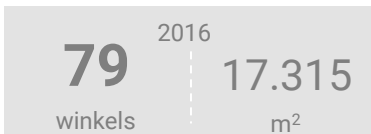

Niet-dagelijkse artikelen