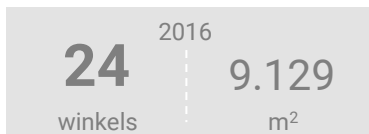

Winkelaanbod (Bron: Locatus, september 2018)

Dagelijkse artikelen