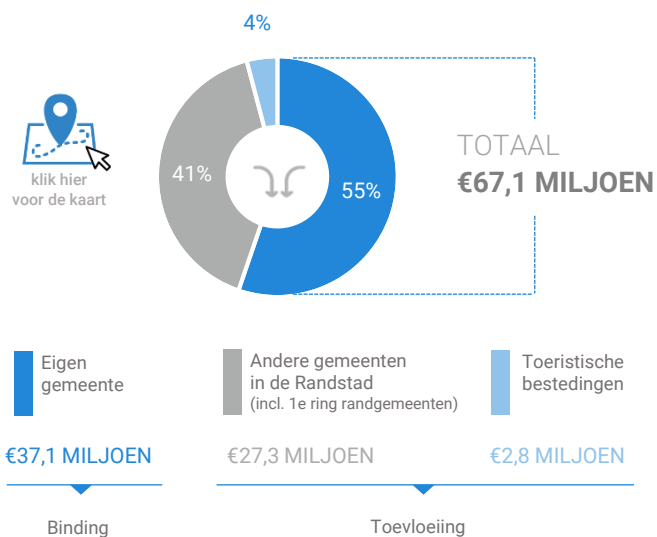

## Consumentenbestedingen detailhandel

### Dagelijkse artikelen

(zoals levensmiddelen en drogisterijartikelen)

Waar komen bestedingen in de aankooplocatie vandaan?

### Niet-dagelijkse artikelen

(zoals mode & luxe, vrije tijd en in en om het huis)

Waar komen bestedingen in de aankooplocatie vandaan?