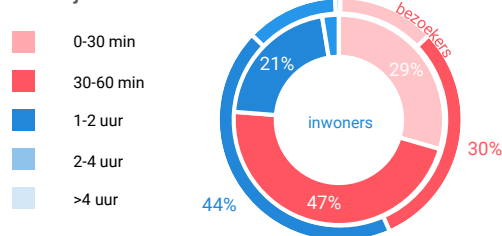

inwoners	overige bezoekers	totaal	benchmark	totaal 2016
Totaal oordeel	7,8	8,0	7,9	7,7	7,8
Winkelaanbod	7,9	8,2	8,0	7,5	7,7
Sfeer en uitstraling	7,3	7,5	7,4	7,4	7,6
Veiligheid	7,7	7,9	7,8	7,7	7,8
Netheid (schoonmaak/onderhoud)	7,8	7,7	7,7	7,6	8,0
Parkeermogelijkheden auto	8,0	8,3	8,1	7,6	8,2
Stallingsmogelijkheden voor de fiets	7,5	8,0	7,6	7,5	7,4
Bereikbaarheid per auto	8,2	8,5	8,3	7,8	8,1
Bereikbaarheid per openbaar vervoer	7,5	7,0	7,4	7,2	7,7
Horeca-aanbod	7,9	7,8	7,9	7,7	7,8
Evenementen	7,3	7,2	7,3	7,1	7,3
Faciliteiten bijv. wc, wifi, afhaalpunt, bankjes	7,0	7,2	7,0	6,7	7,2

Verblijfsduur