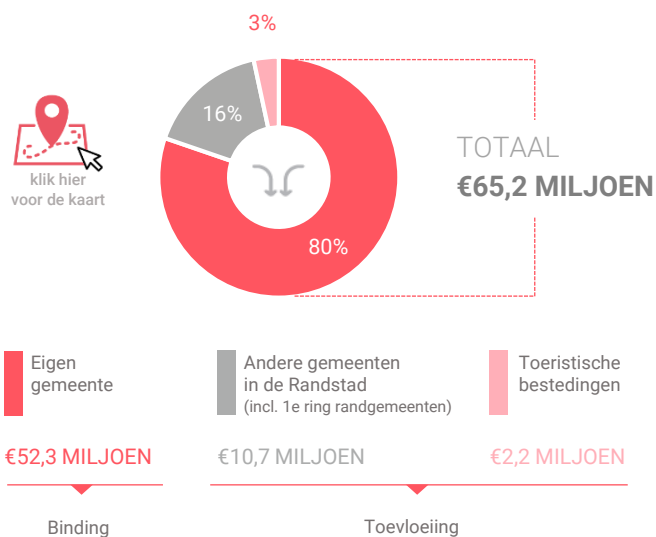

Benchmark

Type aankooplocatie: **Centrumlocatie**

Centrumlocatie: **20.000 tot 40.000 m²**

Consumentenbestedingen detailhandel

Dagelijkse artikelen

(zoals levensmiddelen en drogisterijartikelen)

Waar komen bestedingen in de aankooplocatie vandaan?

Niet-dagelijkse artikelen

(zoals mode & luxe, vrije tijd en in en om het huis)

Waar komen bestedingen in de aankooplocatie vandaan?

Bestedingen per branche

Economisch functioneren

Dagelijkse artikelen

Vergelijking	locatie 2018	locatie 2016	benchmark 2018
Koopkrachtbinding vanuit eigen gemeente	34%	37%	18%
Aandeel toevoeijing in totale bestedingen aankooplocatie	20%	27%	16%
Gemiddelde bestedingen per m²	€ 6.925	€ 8.018	€ 6.412

Niet-dagelijkse artikelen

Vergelijking	locatie 2018	locatie 2016	benchmark 2018
Koopkrachtbinding vanuit eigen gemeente	23%	28%	16%
Aandeel toevoeijing in totale bestedingen aankooplocatie	45%	43%	38%
Gemiddelde bestedingen per m²	€ 4.009	€ 4.404	€ 2.621