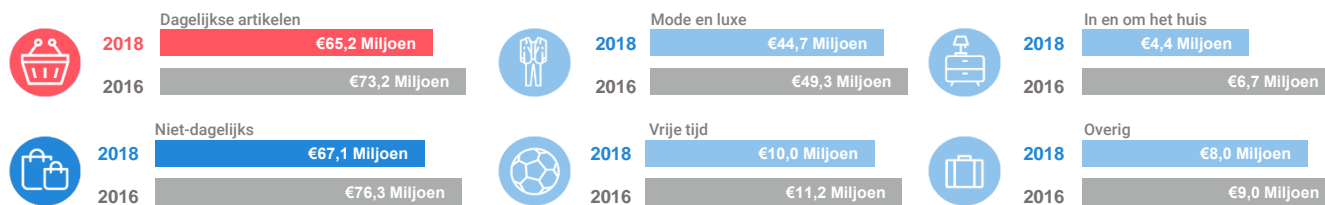

Bestedingen per branche

Economisch functioneren

Dagelijkse artikelen

Vergelijking	locatie 2018	locatie 2016	benchmark 2018
Koopkrachtbinding vanuit eigen gemeente	34%	37%	18%
Aandeel toevoeijing in totale bestedingen aankooplocatie	20%	27%	16%
Gemiddelde bestedingen per m²	€ 6.925	€ 8.018	€ 6.412

Niet-dagelijkse artikelen

Vergelijking	locatie 2018	locatie 2016	benchmark 2018
Koopkrachtbinding vanuit eigen gemeente	23%	28%	16%
Aandeel toevoeijing in totale bestedingen aankooplocatie	45%	43%	38%
Gemiddelde bestedingen per m²	€ 4.009	€ 4.404	€ 2.621