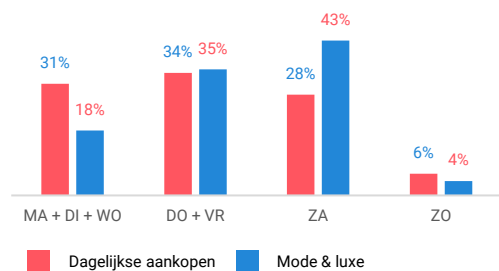

## Leegstand

Verdeling winkels naar branche

Verdeling m<sup>2</sup> naar branche

# Bezoekenmerken en waardering

Bestedingen door de week

Bezoek voorzieningen (in combinatie met winkelen)

Rapportcijfers winkelvoorzieningen

	inwoners	overige bezoekers	totaal	benchmark	totaal 2016
<b>Totaal oordeel</b>	7,8	8,0	7,9	7,7	7,8
Winkelaanbod	7,9	8,2	8,0	7,5	7,7
Sfeer en uitstraling	7,3	7,5	7,4	7,4	7,6
Veiligheid	7,7	7,9	7,8	7,7	7,8
Netheid (schoonmaak/onderhoud)	7,8	7,7	7,7	7,6	8,0
Parkeermogelijkheden auto	8,0	8,3	8,1	7,6	8,2
Stallingsmogelijkheden voor de fiets	7,5	8,0	7,6	7,5	7,4
Bereikbaarheid per auto	8,2	8,5	8,3	7,8	8,1
Bereikbaarheid per openbaar vervoer	7,5	7,0	7,4	7,2	7,7
Horeca-aanbod	7,9	7,8	7,9	7,7	7,8
Evenementen	7,3	7,2	7,3	7,1	7,3
Faciliteiten bijv. wc, wifi, afhaalpunt, bankjes	7,0	7,2	7,0	6,7	7,2