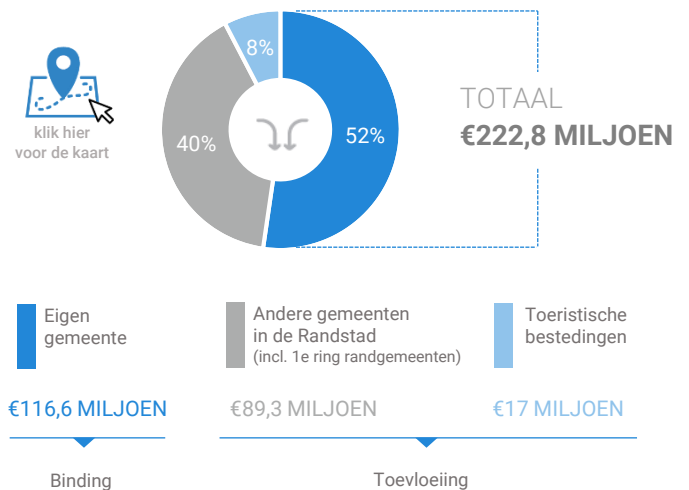

Benchmark

Type aankooplocatie: **Centrumlocatie**

Centrumlocatie: **60.000 tot 100.000 m²**

Consumentenbestedingen detailhandel

Dagelijkse artikelen

(zoals levensmiddelen en drogisterijartikelen)

Waar komen bestedingen in de aankooplocatie vandaan?

Niet-dagelijkse artikelen

(zoals mode & luxe, vrije tijd en in en om het huis)

Waar komen bestedingen in de aankooplocatie vandaan?

Bestedingen per branche

Economisch functioneren

Dagelijkse artikelen

Vergelijking	locatie 2018	locatie 2016	benchmark 2018
Koopkrachtbinding vanuit eigen gemeente	14%	14%	16%
Aandeel toevoeiing in totale bestedingen aankooplocatie	23%	16%	18%
Gemiddelde bestedingen per m ²	€ 6.198	€ 6.163	€ 5.926

Niet-dagelijkse artikelen

Vergelijking	locatie 2018	locatie 2016	benchmark 2018
Koopkrachtbinding vanuit eigen gemeente	25%	27%	28%
Aandeel toevoeiing in totale bestedingen aankooplocatie	48%	50%	46%
Gemiddelde bestedingen per m ²	€ 5.048	€ 5.137	€ 3.386