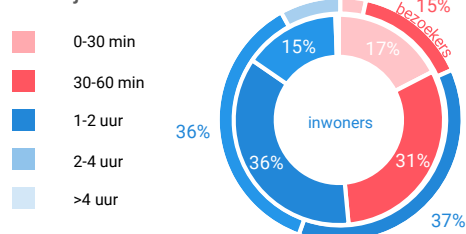

inwoners	overige bezoekers	totaal	benchmark	totaal 2016
Totaal oordeel	8,0	8,2	8,1	7,9	7,9
Winkelaanbod	8,2	8,5	8,3	7,9	8,1
Sfeer en uitstraling	7,7	8,0	7,8	7,7	7,7
Veiligheid	7,9	8,0	8,0	7,7	7,7
Netheid (schoonmaak/onderhoud)	7,7	8,0	7,8	7,6	7,7
Parkeermogelijkheden auto	8,0	8,4	8,1	7,0	7,9
Stallingsmogelijkheden voor de fiets	7,3	8,0	7,5	7,4	6,8
Bereikbaarheid per auto	8,1	8,5	8,3	7,1	7,9
Bereikbaarheid per openbaar vervoer	8,0	7,8	8,0	7,8	7,8
Horeca-aanbod	7,8	8,1	7,9	8,1	7,6
Evenementen	7,3	7,4	7,3	7,5	7,2
Faciliteiten bijv. wc, wifi, afhaalpunt, bankjes	7,0	7,4	7,1	7,0	7,0

Verblijfsduur