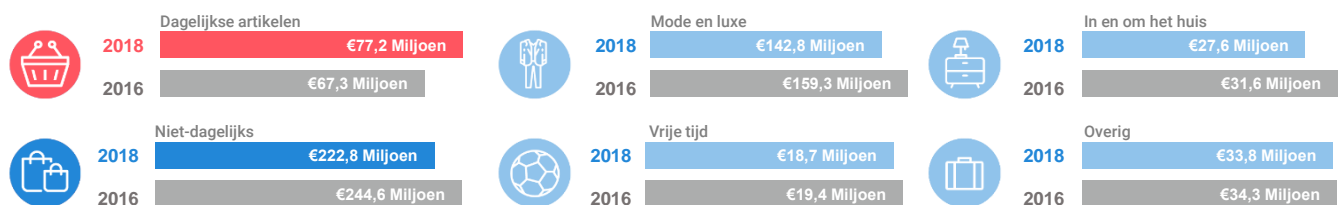

Benchmark

Type aankooplocatie: **Centrumlocatie**

Centrumlocatie: **60.000 tot 100.000 m²**

Consumentenbestedingen detailhandel

Dagelijkse artikelen

(zoals levensmiddelen en drogisterijartikelen)

Waar komen bestedingen in de aankooplocatie vandaan?

Niet-dagelijkse artikelen

(zoals mode & luxe, vrije tijd en in en om het huis)

Waar komen bestedingen in de aankooplocatie vandaan?

Bestedingen per branche

Economisch functioneren

Dagelijkse artikelen

Vergelijking	locatie 2018	locatie 2016	benchmark 2018
Koopkrachtbinding vanuit eigen gemeente	14%	14%	16%
Aandeel toevoeiing in totale bestedingen aankooplocatie	23%	16%	18%
Gemiddelde bestedingen per m ²	€ 6.198	€ 6.163	€ 5.926

Niet-dagelijkse artikelen

Vergelijking	locatie 2018	locatie 2016	benchmark 2018
Koopkrachtbinding vanuit eigen gemeente	25%	27%	28%
Aandeel toevoeiing in totale bestedingen aankooplocatie	48%	50%	46%
Gemiddelde bestedingen per m ²	€ 5.048	€ 5.137	€ 3.386