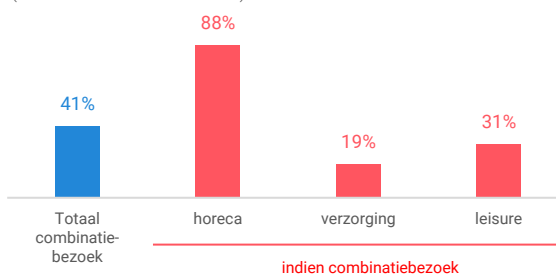

Niet-dagelijkse artikelen

Vergelijking	locatie 2018	locatie 2016	benchmark 2018
Koopkrachtbinding vanuit eigen gemeente	25%	27%	28%
Aandeel toevoeiing in totale bestedingen aankooplocatie	48%	50%	46%
Gemiddelde bestedingen per m ²	€ 5.048	€ 5.137	€ 3.386

Winkelaanbod (Bron: Locatus, september 2018)

Dagelijkse artikelen

Niet-dagelijkse artikelen

Leegstand

Verdeling winkels naar branche

Verdeling m² naar branche

Bezoekenmerken en waardering

Bestedingen door de week

Bezoek voorzieningen (in combinatie met winkelen)

Rapportcijfers winkelvoorzieningen

	inwoners	overige bezoekers	totaal	benchmark	totaal 2016
Totaal oordeel	8,0	8,2	8,1	7,9	7,9
Winkelaanbod	8,2	8,5	8,3	7,9	8,1
Sfeer en uitstraling	7,7	8,0	7,8	7,7	7,7
Veiligheid	7,9	8,0	8,0	7,7	7,7
Netheid (schoonmaak/onderhoud)	7,7	8,0	7,8	7,6	7,7
Parkeermogelijkheden auto	8,0	8,4	8,1	7,0	7,9
Stallingsmogelijkheden voor de fiets	7,3	8,0	7,5	7,4	6,8
Bereikbaarheid per auto	8,1	8,5	8,3	7,1	7,9
Bereikbaarheid per openbaar vervoer	8,0	7,8	8,0	7,8	7,8
Horeca-aanbod	7,8	8,1	7,9	8,1	7,6
Evenementen	7,3	7,4	7,3	7,5	7,2
Faciliteiten bijv. wc, wifi, afhaalpunt, bankjes	7,0	7,4	7,1	7,0	7,0