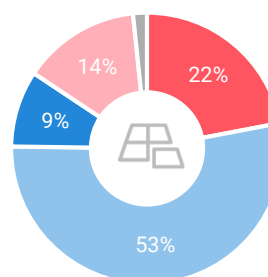

Winkelaanbod (Bron: Locatus, september 2018)

Dagelijkse artikelen

Niet-dagelijkse artikelen

Leegstand

Verdeling winkels naar branche

Verdeling m² naar branche

Bezoekenmerken en waardering

Bestedingen door de week

Bezoek voorzieningen (in combinatie met winkelen)

Rapportcijfers winkelvoorzieningen

	inwoners	overige bezoekers	totaal	benchmark	totaal 2016
Totaal oordeel	8,0	8,2	8,1	7,9	7,9
Winkelaanbod	8,2	8,5	8,3	7,9	8,1
Sfeer en uitstraling	7,7	8,0	7,8	7,7	7,7
Veiligheid	7,9	8,0	8,0	7,7	7,7
Netheid (schoonmaak/onderhoud)	7,7	8,0	7,8	7,6	7,7
Parkeermogelijkheden auto	8,0	8,4	8,1	7,0	7,9
Stallingsmogelijkheden voor de fiets	7,3	8,0	7,5	7,4	6,8
Bereikbaarheid per auto	8,1	8,5	8,3	7,1	7,9
Bereikbaarheid per openbaar vervoer	8,0	7,8	8,0	7,8	7,8
Horeca-aanbod	7,8	8,1	7,9	8,1	7,6
Evenementen	7,3	7,4	7,3	7,5	7,2
Faciliteiten bijv. wc, wifi, afhaalpunt, bankjes	7,0	7,4	7,1	7,0	7,0