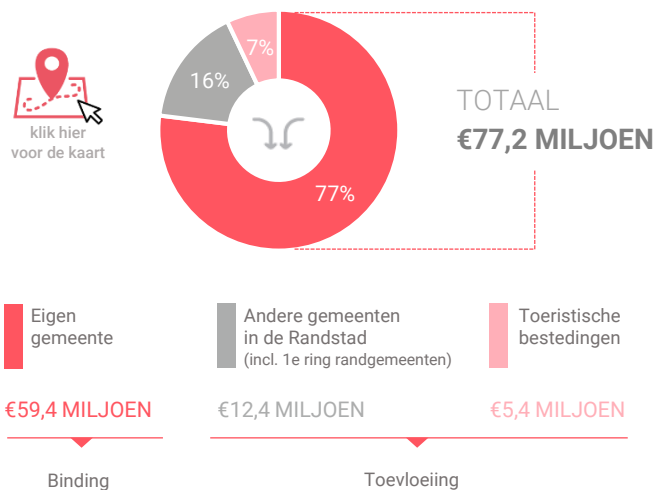

Benchmark

Type aankooplocatie: **Centrumlocatie**

Centrumlocatie: **60.000 tot 100.000 m²**

Consumentenbestedingen detailhandel

Dagelijkse artikelen

(zoals levensmiddelen en drogisterijartikelen)

Waar komen bestedingen in de aankooplocatie vandaan?

Niet-dagelijkse artikelen

(zoals mode & luxe, vrije tijd en in en om het huis)

Waar komen bestedingen in de aankooplocatie vandaan?

Bestedingen per branche

Economisch functioneren

Dagelijkse artikelen

Vergelijking	locatie 2018	locatie 2016	benchmark 2018
Koopkrachtbinding vanuit eigen gemeente	14%	14%	16%
Aandeel toevoeiing in totale bestedingen aankooplocatie	23%	16%	18%
Gemiddelde bestedingen per m ²	€ 6.198	€ 6.163	€ 5.926

Niet-dagelijkse artikelen

Vergelijking	locatie 2018	locatie 2016	benchmark 2018
Koopkrachtbinding vanuit eigen gemeente	25%	27%	28%
Aandeel toevoeiing in totale bestedingen aankooplocatie	48%	50%	46%
Gemiddelde bestedingen per m ²	€ 5.048	€ 5.137	€ 3.386