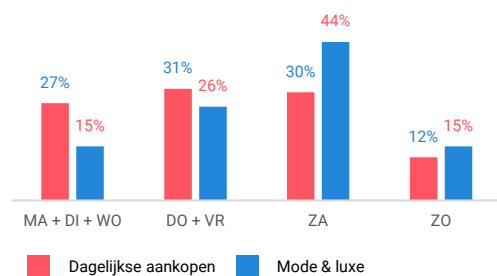

Niet-dagelijkse artikelen

Vergelijking	locatie 2018	locatie 2016	benchmark 2018
Koopkrachtbinding vanuit eigen gemeente	25%	27%	28%
Aandeel toevoeiing in totale bestedingen aankooplocatie	48%	50%	46%
Gemiddelde bestedingen per m ²	€ 5.048	€ 5.137	€ 3.386

Winkelaanbod (Bron: Locatus, september 2018)

Dagelijkse artikelen

Niet-dagelijkse artikelen

Leegstand

Verdeling winkels naar branche

Verdeling m² naar branche

Bezoekenmerken en waardering

Bestedingen door de week

Bezoek voorzieningen (in combinatie met winkelen)

Rapportcijfers winkelvoorzieningen

	inwoners	overige bezoekers	totaal	benchmark	totaal 2016
Totaal oordeel	8,0	8,2	8,1	7,9	7,9
Winkelaanbod	8,2	8,5	8,3	7,9	8,1
Sfeer en uitstraling	7,7	8,0	7,8	7,7	7,7
Veiligheid	7,9	8,0	8,0	7,7	7,7
Netheid (schoonmaak/onderhoud)	7,7	8,0	7,8	7,6	7,7
Parkeermogelijkheden auto	8,0	8,4	8,1	7,0	7,9
Stallingsmogelijkheden voor de fiets	7,3	8,0	7,5	7,4	6,8
Bereikbaarheid per auto	8,1	8,5	8,3	7,1	7,9
Bereikbaarheid per openbaar vervoer	8,0	7,8	8,0	7,8	7,8
Horeca-aanbod	7,8	8,1	7,9	8,1	7,6
Evenementen	7,3	7,4	7,3	7,5	7,2
Faciliteiten bijv. wc, wifi, afhaalpunt, bankjes	7,0	7,4	7,1	7,0	7,0