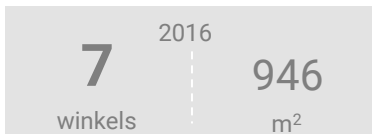

Niet-dagelijkse artikelen