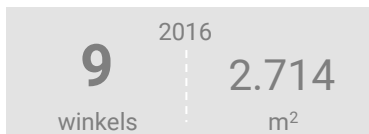

Winkelaanbod (Bron: Locatus, september 2018)

Dagelijkse artikelen