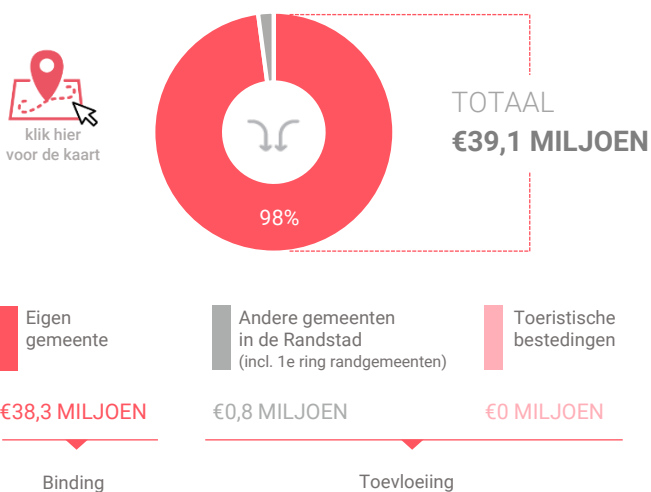

Indicatieve uitkomsten (132 tot 210 waarnemingen)

Benchmark

Type aankooplocatie:

Ondersteunend

Ondersteunend:

2.500 tot
5.000 m²

Consumentenbestedingen detailhandel

Dagelijkse artikelen

(zoals levensmiddelen en drogisterijartikelen)

Waar komen bestedingen in de aankooplocatie vandaan?

Niet-dagelijkse artikelen

(zoals mode & luxe, vrije tijd en in en om het huis)

Waar komen bestedingen in de aankooplocatie vandaan?

Bestedingen per branche

Economisch functioneren

Dagelijkse artikelen

Vergelijking	locatie 2018	locatie 2016	benchmark 2018
Koopkrachtbinding vanuit eigen gemeente	9%	9%	2%
Aandeel toevoeiing in totale bestedingen aankooplocatie	2%	0%	8%
Gemiddelde bestedingen per m²	€ 12.626	€ 13.453	€ 8.376

Niet-dagelijkse artikelen

Vergelijking	locatie 2018	locatie 2016	benchmark 2018
Koopkrachtbinding vanuit eigen gemeente	1%	1%	0%
Aandeel toevoeiing in totale bestedingen aankooplocatie	11%	8%	18%
Gemiddelde bestedingen per m²	€ 3.160	€ 3.629	€ 2.247