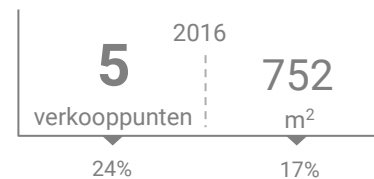

Winkelaanbod (Bron: Locatus, september 2018)

Dagelijkse artikelen

Niet-dagelijkse artikelen

Leegstand

Verdeling winkels naar branche

Verdeling m² naar branche

Bezoekenmerken en waardering

Bestedingen door de week

Rapportcijfers winkelvoorzieningen

	inwoners	overige bezoekers	totaal	benchmark	totaal 2016
Totaal oordeel	8,1	-	8,1	7,6	7,5
Winkelaanbod	7,8	-	7,8	7,1	7,3
Sfeer en uitstraling	7,8	-	7,8	6,9	7,1
Veiligheid	8,2	-	8,2	7,5	7,6
Netheid (schoonmaak/onderhoud)	8,2	-	8,2	7,4	7,7
Parkeermogelijkheden auto	8,2	-	8,2	7,5	8,0
Stallingsmogelijkheden voor de fiets	7,7	-	7,7	7,3	7,5
Bereikbaarheid per auto	8,4	-	8,4	7,9	8,4
Bereikbaarheid per openbaar vervoer	7,3	-	7,3	7,2	7,5
Horeca-aanbod	5,9	-	5,9	5,8	5,8
Evenementen	6,2	-	6,2	5,3	6,0
Faciliteiten bijv. wc, wifi, afhaalpunt, bankjes	5,4	-	5,4	5,5	4,9

Verblijfsduur

Vervoermiddel