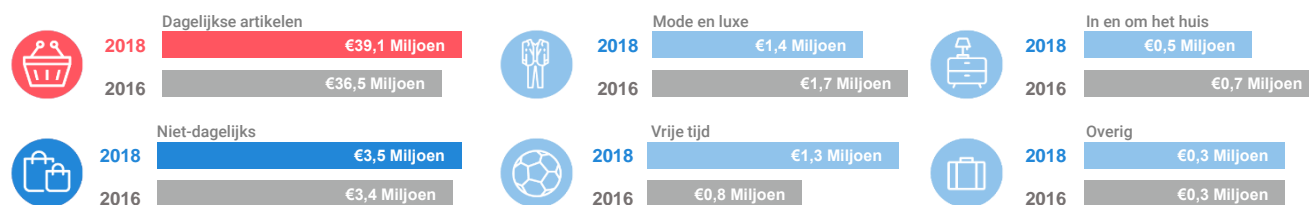

Bestedingen per branche

Economisch functioneren

Dagelijkse artikelen

Vergelijking	locatie 2018	locatie 2016	benchmark 2018
Koopkrachtbinding vanuit eigen gemeente	9%	9%	2%
Aandeel toevoeiing in totale bestedingen aankooplocatie	2%	0%	8%
Gemiddelde bestedingen per m²	€ 12.626	€ 13.453	€ 8.376

Niet-dagelijkse artikelen

Vergelijking	locatie 2018	locatie 2016	benchmark 2018
Koopkrachtbinding vanuit eigen gemeente	1%	1%	0%
Aandeel toevoeiing in totale bestedingen aankooplocatie	11%	8%	18%
Gemiddelde bestedingen per m²	€ 3.160	€ 3.629	€ 2.247