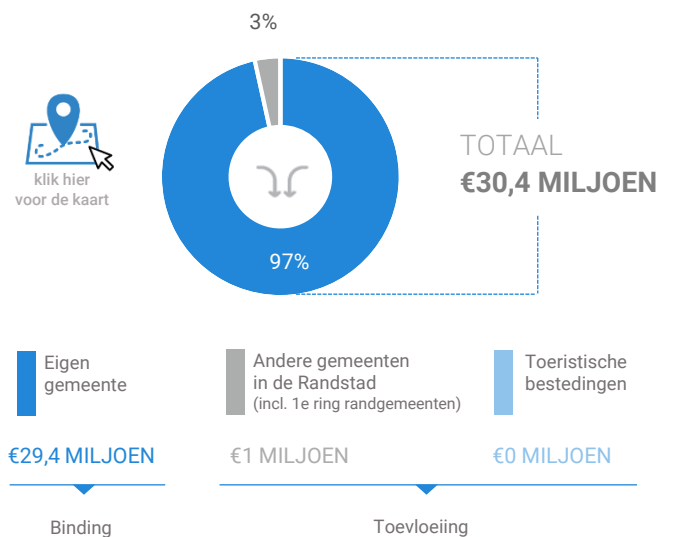

## Consumentenbestedingen detailhandel

### Dagelijkse artikelen

(zoals levensmiddelen en drogisterijartikelen)

Waar komen bestedingen in de aankooplocatie vandaan?

### Niet-dagelijkse artikelen

(zoals mode & luxe, vrije tijd en in en om het huis)

Waar komen bestedingen in de aankooplocatie vandaan?