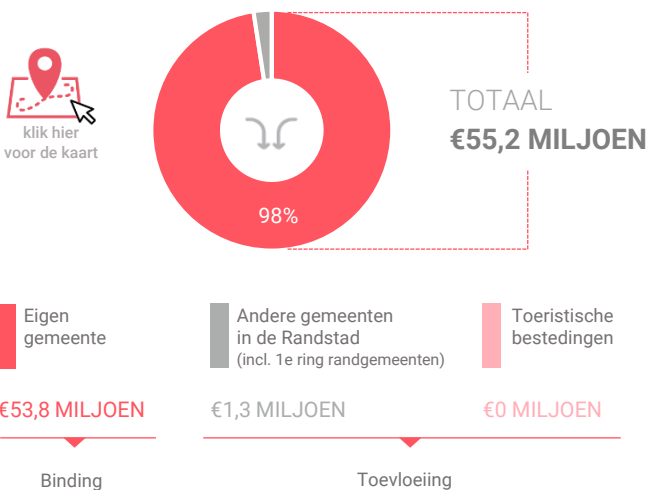

Voor Almere zijn geen cijfers over 2016 beschikbaar

Benchmark

Type aankooplocatie:

Ondersteunend

Ondersteunend:

vanaf 20.000 m²

Consumentenbestedingen detailhandel

Dagelijkse artikelen

(zoals levensmiddelen en drogisterijartikelen)

Waar komen bestedingen in de aankooplocatie vandaan?

Niet-dagelijkse artikelen

(zoals mode & luxe, vrije tijd en in en om het huis)

Waar komen bestedingen in de aankooplocatie vandaan?

Bestedingen per branche

Economisch functioneren

Dagelijkse artikelen

Vergelijking	locatie 2018	locatie 2016	benchmark 2018
Koopkrachtbinding vanuit eigen gemeente	10%	-	3%
Aandeel toevloeiing in totale bestedingen aankooplocatie	2%	-	8%
Gemiddelde bestedingen per m²	€ 5.905	-	€ 6.294

Niet-dagelijkse artikelen

Vergelijking	locatie 2018	locatie 2016	benchmark 2018
Koopkrachtbinding vanuit eigen gemeente	5%	-	2%
Aandeel toevloeiing in totale bestedingen aankooplocatie	3%	-	22%
Gemiddelde bestedingen per m²	€ 2.507	-	€ 2.353