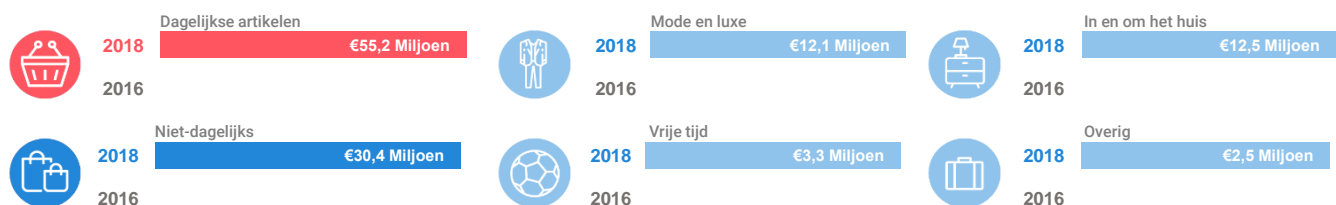

Bestedingen per branche

Economisch functioneren

Dagelijkse artikelen

Vergelijking	locatie 2018	locatie 2016	benchmark 2018
Koopkrachtbinding vanuit eigen gemeente	10%	-	3%
Aandeel toevloeiing in totale bestedingen aankooplocatie	2%	-	8%
Gemiddelde bestedingen per m²	€ 5.905	-	€ 6.294

Niet-dagelijkse artikelen

Vergelijking	locatie 2018	locatie 2016	benchmark 2018
Koopkrachtbinding vanuit eigen gemeente	5%	-	2%
Aandeel toevloeiing in totale bestedingen aankooplocatie	3%	-	22%
Gemiddelde bestedingen per m²	€ 2.507	-	€ 2.353