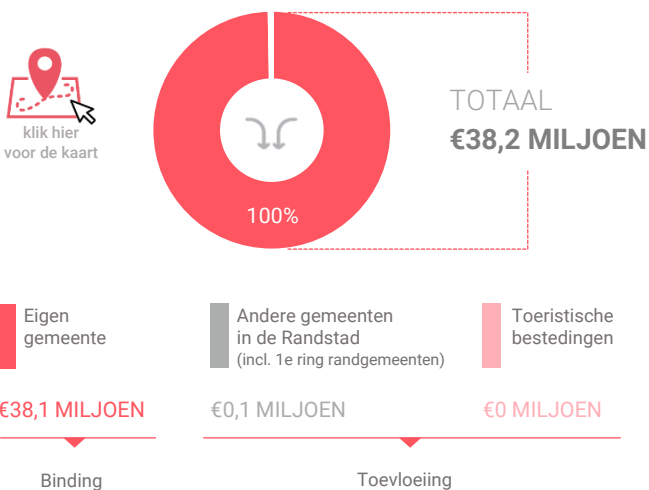

Indicatieve uitkomsten (132 tot 210 waarnemingen). Voor Almere zijn geen cijfers over 2016 beschikbaar

Benchmark

Type aankooplocatie:

Ondersteunend

Ondersteunend:

2.500 tot
5.000 m²

Consumentenbestedingen detailhandel

Dagelijkse artikelen

(zoals levensmiddelen en drogisterijartikelen)

Waar komen bestedingen in de aankooplocatie vandaan?

Niet-dagelijkse artikelen

(zoals mode & luxe, vrije tijd en in en om het huis)

Waar komen bestedingen in de aankooplocatie vandaan?

Bestedingen per branche

Economisch functioneren

Dagelijkse artikelen

Vergelijking	locatie 2018	locatie 2016	benchmark 2018
Koopkrachtbinding vanuit eigen gemeente	7%	-	2%
Aandeel toevloeiing in totale bestedingen aankooplocatie	0%	-	8%
Gemiddelde bestedingen per m²	€ 18.364	-	€ 8.376

Niet-dagelijkse artikelen

Vergelijking	locatie 2018	locatie 2016	benchmark 2018
Koopkrachtbinding vanuit eigen gemeente	0%	-	0%
Aandeel toevloeiing in totale bestedingen aankooplocatie	4%	-	18%
Gemiddelde bestedingen per m²	€ 3.040	-	€ 2.247