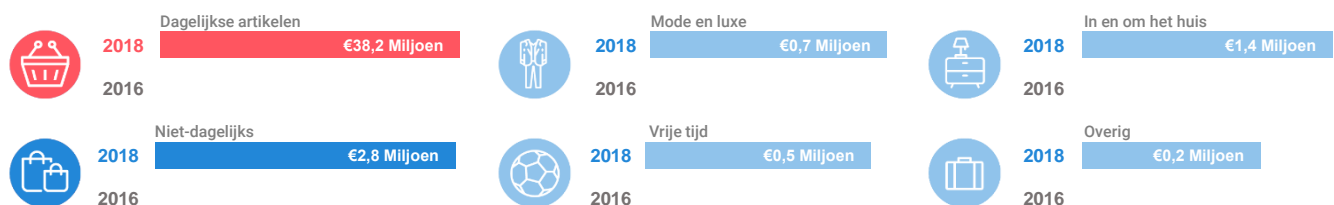

Bestedingen per branche

Economisch functioneren

Dagelijkse artikelen

Vergelijking	locatie 2018	locatie 2016	benchmark 2018
Koopkrachtbinding vanuit eigen gemeente	7%	-	2%
Aandeel toevloeiing in totale bestedingen aankooplocatie	0%	-	8%
Gemiddelde bestedingen per m²	€ 18.364	-	€ 8.376

Niet-dagelijkse artikelen

Vergelijking	locatie 2018	locatie 2016	benchmark 2018
Koopkrachtbinding vanuit eigen gemeente	0%	-	0%
Aandeel toevloeiing in totale bestedingen aankooplocatie	4%	-	18%
Gemiddelde bestedingen per m²	€ 3.040	-	€ 2.247