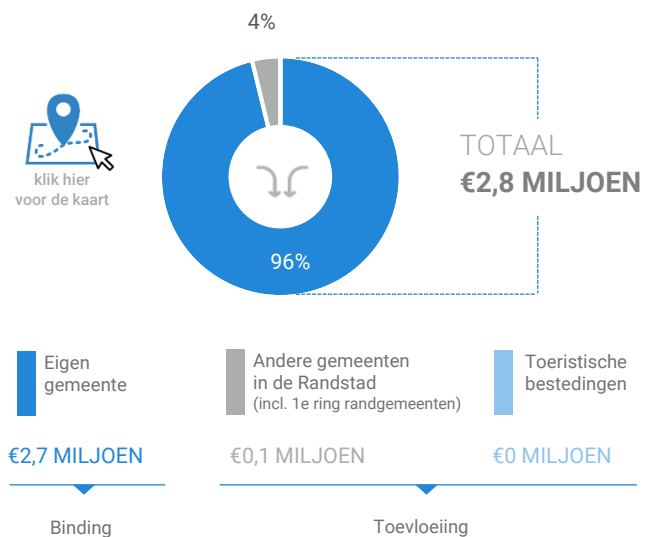

## Consumentenbestedingen detailhandel

### Dagelijkse artikelen

(zoals levensmiddelen en drogisterijartikelen)

Waar komen bestedingen in de aankooplocatie vandaan?

### Niet-dagelijkse artikelen

(zoals mode & luxe, vrije tijd en in en om het huis)

Waar komen bestedingen in de aankooplocatie vandaan?