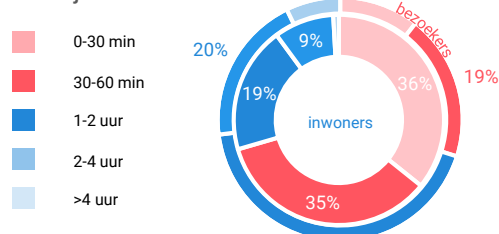

Verblijfsduur