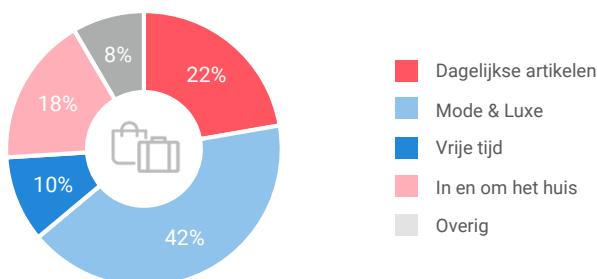

Winkelaanbod (Bron: Locatus, september 2018)

Dagelijkse artikelen

Niet-dagelijkse artikelen

Leegstand

Verdeling winkels naar branche

Verdeling m² naar branche

Bezoekenmerken en waardering

Bestedingen door de week

Bezoek voorzieningen (in combinatie met winkelen)

Rapportcijfers winkelvoorzieningen

	inwoners	overige bezoekers	totaal	benchmark	totaal 2016
Totaal oordeel	7,8	7,9	7,9	7,9	7,7
Winkelaanbod	7,7	8,0	7,8	7,9	7,6
Sfeer en uitstraling	7,7	7,9	7,8	7,7	7,5
Veiligheid	8,0	7,6	7,9	7,7	7,6
Netheid (schoonmaak/onderhoud)	7,6	7,3	7,5	7,6	7,2
Parkeermogelijkheden auto	5,8	5,9	5,8	7,0	5,5
Stallingsmogelijkheden voor de fiets	6,9	7,2	7,0	7,4	7,1
Bereikbaarheid per auto	5,7	6,2	5,9	7,1	5,7
Bereikbaarheid per openbaar vervoer	8,0	7,7	7,8	7,8	7,5
Horeca-aanbod	8,1	8,3	8,2	8,1	8,2
Evenementen	7,7	7,8	7,7	7,5	7,6
Faciliteiten bijv. wc, wifi, afhaalpunt, bankjes	6,7	7,1	6,8	7,0	6,6