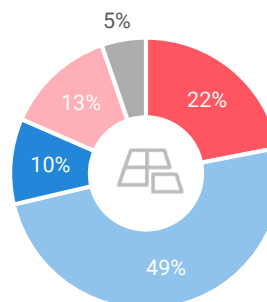

Winkelaanbod (Bron: Locatus, september 2018)

Dagelijkse artikelen

Niet-dagelijkse artikelen

Leegstand

Verdeling winkels naar branche

Verdeling m² naar branche

Bezoekenmerken en waardering

Bestedingen door de week

Bezoek voorzieningen (in combinatie met winkelen)

Rapportcijfers winkelvoorzieningen

	inwoners	overige bezoekers	totaal	benchmark	totaal 2016
Totaal oordeel	7,8	7,9	7,9	7,9	7,7
Winkelaanbod	7,7	8,0	7,8	7,9	7,6
Sfeer en uitstraling	7,7	7,9	7,8	7,7	7,5
Veiligheid	8,0	7,6	7,9	7,7	7,6
Netheid (schoonmaak/onderhoud)	7,6	7,3	7,5	7,6	7,2
Parkeermogelijkheden auto	5,8	5,9	5,8	7,0	5,5
Stallingsmogelijkheden voor de fiets	6,9	7,2	7,0	7,4	7,1
Bereikbaarheid per auto	5,7	6,2	5,9	7,1	5,7
Bereikbaarheid per openbaar vervoer	8,0	7,7	7,8	7,8	7,5
Horeca-aanbod	8,1	8,3	8,2	8,1	8,2
Evenementen	7,7	7,8	7,7	7,5	7,6
Faciliteiten bijv. wc, wifi, afhaalpunt, bankjes	6,7	7,1	6,8	7,0	6,6