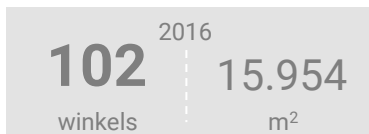

Consumentenbestedingen detailhandel

Type aankooplocatie: **Centrumlocatie**

Centrumlocatie: **60.000 tot 100.000 m²**

Dagelijkse artikelen

(zoals levensmiddelen en drogisterijartikelen)

Waar komen bestedingen in de aankooplocatie vandaan?

Niet-dagelijkse artikelen

(zoals mode & luxe, vrije tijd en in en om het huis)

Waar komen bestedingen in de aankooplocatie vandaan?

Bestedingen per branche

Economisch functioneren

Dagelijkse artikelen

Vergelijking	locatie 2018	locatie 2016	benchmark 2018
Koopkrachtbinding vanuit eigen gemeente	29%	26%	16%
Aandeel toevloeiing in totale bestedingen aankooplocatie	15%	15%	18%
Gemiddelde bestedingen per m ²	€ 7.651	€ 6.674	€ 5.926

Niet-dagelijkse artikelen

Vergelijking	locatie 2018	locatie 2016	benchmark 2018
Koopkrachtbinding vanuit eigen gemeente	29%	27%	28%
Aandeel toevloeiing in totale bestedingen aankooplocatie	45%	44%	46%
Gemiddelde bestedingen per m ²	€ 3.455	€ 3.109	€ 3.386

Winkelaanbod (Bron: Locatus, september 2018)

Dagelijkse artikelen

Niet-dagelijkse artikelen

Leegstand

Verdeling winkels naar branche

Verdeling m² naar branche

Bezoekenmerken en waardering

Bestedingen door de week