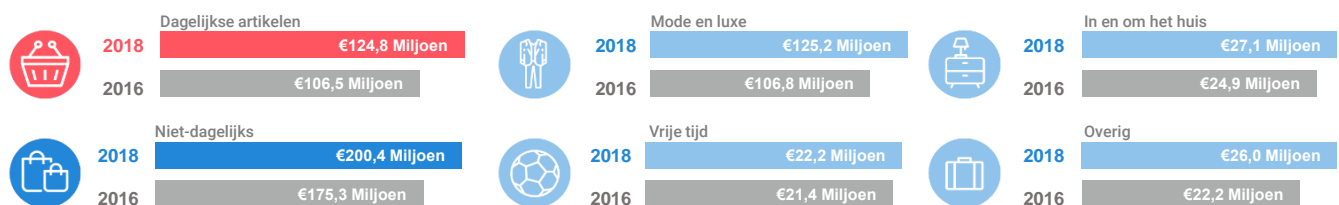

Consumentenbestedingen detailhandel

Type aankooplocatie: **Centrumlocatie**

Centrumlocatie: **60.000 tot 100.000 m²**

Dagelijkse artikelen

(zoals levensmiddelen en drogisterijartikelen)

Waar komen bestedingen in de aankooplocatie vandaan?

Niet-dagelijkse artikelen

(zoals mode & luxe, vrije tijd en in en om het huis)

Waar komen bestedingen in de aankooplocatie vandaan?

Bestedingen per branche

Economisch functioneren

Dagelijkse artikelen

Vergelijking	locatie 2018	locatie 2016	benchmark 2018
Koopkrachtbinding vanuit eigen gemeente	29%	26%	16%
Aandeel toevloeiing in totale bestedingen aankooplocatie	15%	15%	18%
Gemiddelde bestedingen per m ²	€ 7.651	€ 6.674	€ 5.926

Niet-dagelijkse artikelen

Vergelijking	locatie 2018	locatie 2016	benchmark 2018
Koopkrachtbinding vanuit eigen gemeente	29%	27%	28%
Aandeel toevloeiing in totale bestedingen aankooplocatie	45%	44%	46%
Gemiddelde bestedingen per m ²	€ 3.455	€ 3.109	€ 3.386