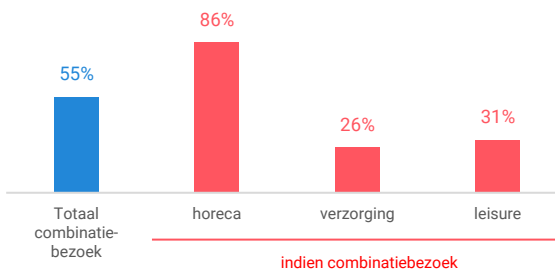

Niet-dagelijkse artikelen

Vergelijking	locatie 2018	locatie 2016	benchmark 2018
Koopkrachtbinding vanuit eigen gemeente	29%	27%	28%
Aandeel toevloeiing in totale bestedingen aankooplocatie	45%	44%	46%
Gemiddelde bestedingen per m ²	€ 3.455	€ 3.109	€ 3.386

Winkelaanbod (Bron: Locatus, september 2018)

Dagelijkse artikelen

Niet-dagelijkse artikelen

Leegstand

Verdeling winkels naar branche

Verdeling m² naar branche

Bezoekenmerken en waardering

Bestedingen door de week

Bezoek voorzieningen (in combinatie met winkelen)

Rapportcijfers winkelvoorzieningen

	inwoners	overige bezoekers	totaal	benchmark	totaal 2016
Totaal oordeel	7,8	7,9	7,9	7,9	7,7
Winkelaanbod	7,7	8,0	7,8	7,9	7,6
Sfeer en uitstraling	7,7	7,9	7,8	7,7	7,5
Veiligheid	8,0	7,6	7,9	7,7	7,6
Netheid (schoonmaak/onderhoud)	7,6	7,3	7,5	7,6	7,2
Parkeermogelijkheden auto	5,8	5,9	5,8	7,0	5,5
Stallingsmogelijkheden voor de fiets	6,9	7,2	7,0	7,4	7,1
Bereikbaarheid per auto	5,7	6,2	5,9	7,1	5,7
Bereikbaarheid per openbaar vervoer	8,0	7,7	7,8	7,8	7,5
Horeca-aanbod	8,1	8,3	8,2	8,1	8,2
Evenementen	7,7	7,8	7,7	7,5	7,6
Faciliteiten bijv. wc, wifi, afhaalpunt, bankjes	6,7	7,1	6,8	7,0	6,6