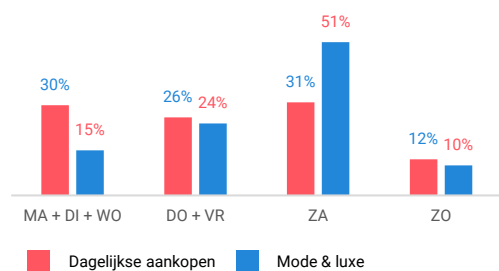

Niet-dagelijkse artikelen

Vergelijking	locatie 2018	locatie 2016	benchmark 2018
Koopkrachtbinding vanuit eigen gemeente	29%	27%	28%
Aandeel toevloeiing in totale bestedingen aankooplocatie	45%	44%	46%
Gemiddelde bestedingen per m ²	€ 3.455	€ 3.109	€ 3.386

Winkelaanbod (Bron: Locatus, september 2018)

Dagelijkse artikelen

Niet-dagelijkse artikelen

Leegstand

Verdeling winkels naar branche

Verdeling m² naar branche

Bezoekenmerken en waardering

Bestedingen door de week

Bezoek voorzieningen (in combinatie met winkelen)

Rapportcijfers winkelvoorzieningen

	inwoners	overige bezoekers	totaal	benchmark	totaal 2016
Totaal oordeel	7,8	7,9	7,9	7,9	7,7
Winkelaanbod	7,7	8,0	7,8	7,9	7,6
Sfeer en uitstraling	7,7	7,9	7,8	7,7	7,5
Veiligheid	8,0	7,6	7,9	7,7	7,6
Netheid (schoonmaak/onderhoud)	7,6	7,3	7,5	7,6	7,2
Parkeermogelijkheden auto	5,8	5,9	5,8	7,0	5,5
Stallingsmogelijkheden voor de fiets	6,9	7,2	7,0	7,4	7,1
Bereikbaarheid per auto	5,7	6,2	5,9	7,1	5,7
Bereikbaarheid per openbaar vervoer	8,0	7,7	7,8	7,8	7,5
Horeca-aanbod	8,1	8,3	8,2	8,1	8,2
Evenementen	7,7	7,8	7,7	7,5	7,6
Faciliteiten bijv. wc, wifi, afhaalpunt, bankjes	6,7	7,1	6,8	7,0	6,6