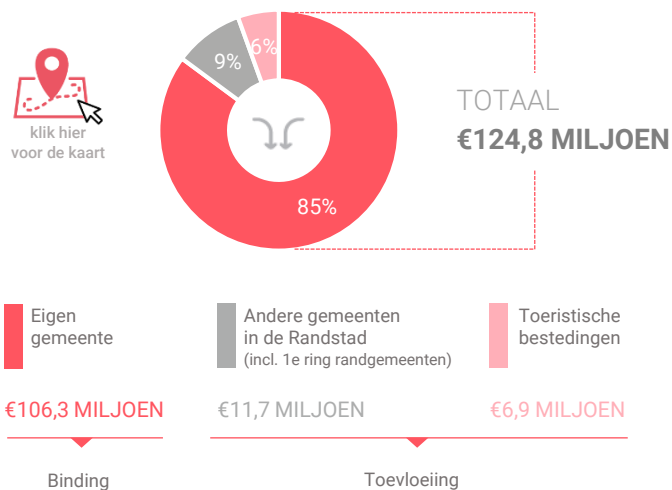

Consumentenbestedingen detailhandel

Type aankooplocatie: **Centrumlocatie**

Centrumlocatie: **60.000 tot 100.000 m²**

Dagelijkse artikelen

(zoals levensmiddelen en drogisterijartikelen)

Waar komen bestedingen in de aankooplocatie vandaan?

Niet-dagelijkse artikelen

(zoals mode & luxe, vrije tijd en in en om het huis)

Waar komen bestedingen in de aankooplocatie vandaan?

Bestedingen per branche

Economisch functioneren

Dagelijkse artikelen

Vergelijking	locatie 2018	locatie 2016	benchmark 2018
Koopkrachtbinding vanuit eigen gemeente	29%	26%	16%
Aandeel toevloeiing in totale bestedingen aankooplocatie	15%	15%	18%
Gemiddelde bestedingen per m ²	€ 7.651	€ 6.674	€ 5.926

Niet-dagelijkse artikelen

Vergelijking	locatie 2018	locatie 2016	benchmark 2018
Koopkrachtbinding vanuit eigen gemeente	29%	27%	28%
Aandeel toevloeiing in totale bestedingen aankooplocatie	45%	44%	46%
Gemiddelde bestedingen per m ²	€ 3.455	€ 3.109	€ 3.386