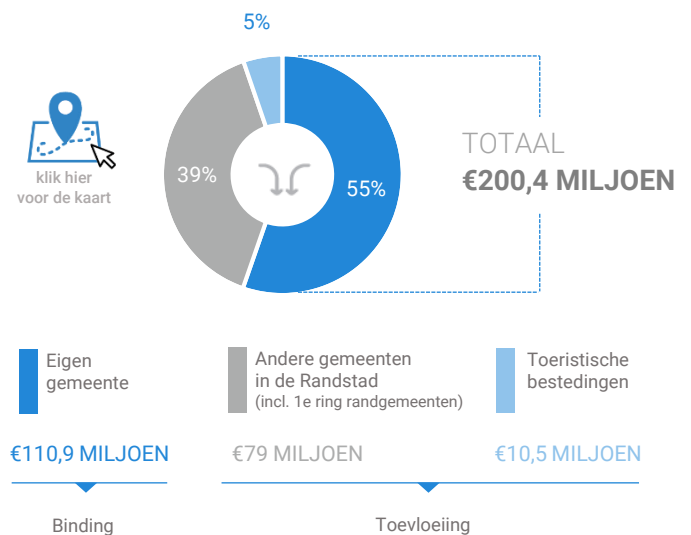

Consumentenbestedingen detailhandel

Type aankooplocatie: **Centrumlocatie**

Centrumlocatie: **60.000 tot 100.000 m²**

Dagelijkse artikelen

(zoals levensmiddelen en drogisterijartikelen)

Waar komen bestedingen in de aankooplocatie vandaan?

Niet-dagelijkse artikelen

(zoals mode & luxe, vrije tijd en in en om het huis)

Waar komen bestedingen in de aankooplocatie vandaan?

Bestedingen per branche

Economisch functioneren

Dagelijkse artikelen

Vergelijking	locatie 2018	locatie 2016	benchmark 2018
Koopkrachtbinding vanuit eigen gemeente	29%	26%	16%
Aandeel toevloeiing in totale bestedingen aankooplocatie	15%	15%	18%
Gemiddelde bestedingen per m ²	€ 7.651	€ 6.674	€ 5.926

Niet-dagelijkse artikelen

Vergelijking	locatie 2018	locatie 2016	benchmark 2018
Koopkrachtbinding vanuit eigen gemeente	29%	27%	28%
Aandeel toevloeiing in totale bestedingen aankooplocatie	45%	44%	46%
Gemiddelde bestedingen per m ²	€ 3.455	€ 3.109	€ 3.386