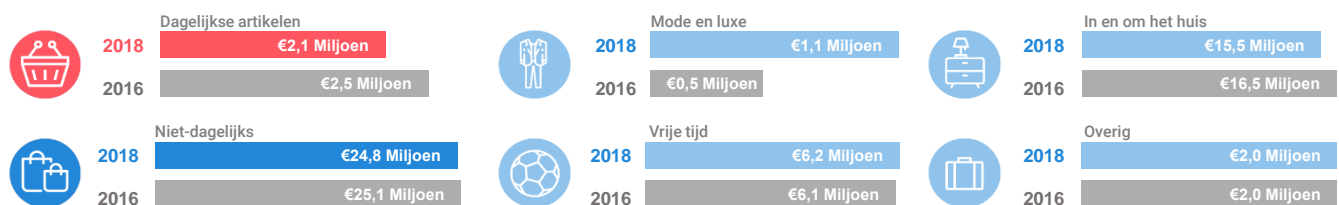

Bestedingen per branche

Economisch functioneren

Dagelijkse artikelen

Vergelijking	locatie 2018	locatie 2016	benchmark 2018
Koopkrachtbinding vanuit eigen gemeente	1%	1%	1%
Aandeel toevloeiing in totale bestedingen aankooplocatie	7%	3%	14%
Gemiddelde bestedingen per m²	-	-	€ 5.157

Niet-dagelijkse artikelen

Vergelijking	locatie 2018	locatie 2016	benchmark 2018
Koopkrachtbinding vanuit eigen gemeente	4%	4%	2%
Aandeel toevloeiing in totale bestedingen aankooplocatie	30%	36%	33%
Gemiddelde bestedingen per m²	€ 1.784	€ 1.765	€ 919