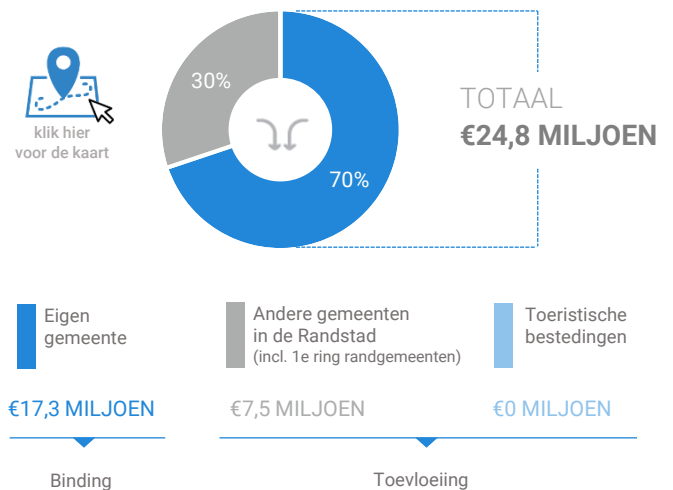

## Consumentenbestedingen detailhandel

### Dagelijkse artikelen

(zoals levensmiddelen en drogisterijartikelen)

Waar komen bestedingen in de aankooplocatie vandaan?

### Niet-dagelijkse artikelen

(zoals mode & luxe, vrije tijd en in en om het huis)

Waar komen bestedingen in de aankooplocatie vandaan?