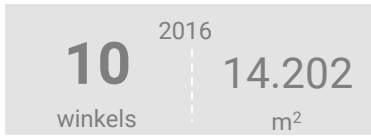

Niet-dagelijkse artikelen