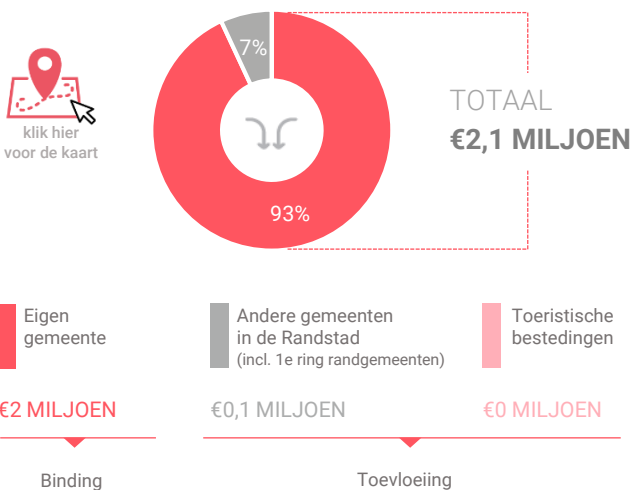

Indicatieve uitkomsten (132 tot 210 waarnemingen)

Benchmark

Type aankooplocatie:

Woonboulevard /
grootschalig

Woonboulevard /
grootschalig:

tot 20.000 m²

Consumentenbestedingen detailhandel

Dagelijkse artikelen

(zoals levensmiddelen en drogisterijartikelen)

Waar komen bestedingen in de aankooplocatie vandaan?

Niet-dagelijkse artikelen

(zoals mode & luxe, vrije tijd en in en om het huis)

Waar komen bestedingen in de aankooplocatie vandaan?

Bestedingen per branche

Economisch functioneren

Dagelijkse artikelen

Vergelijking	locatie 2018	locatie 2016	benchmark 2018
Koopkrachtbinding vanuit eigen gemeente	1%	1%	1%
Aandeel toevloeiing in totale bestedingen aankooplocatie	7%	3%	14%
Gemiddelde bestedingen per m²	-	-	€ 5.157

Niet-dagelijkse artikelen

Vergelijking	locatie 2018	locatie 2016	benchmark 2018
Koopkrachtbinding vanuit eigen gemeente	4%	4%	2%
Aandeel toevloeiing in totale bestedingen aankooplocatie	30%	36%	33%
Gemiddelde bestedingen per m²	€ 1.784	€ 1.765	€ 919