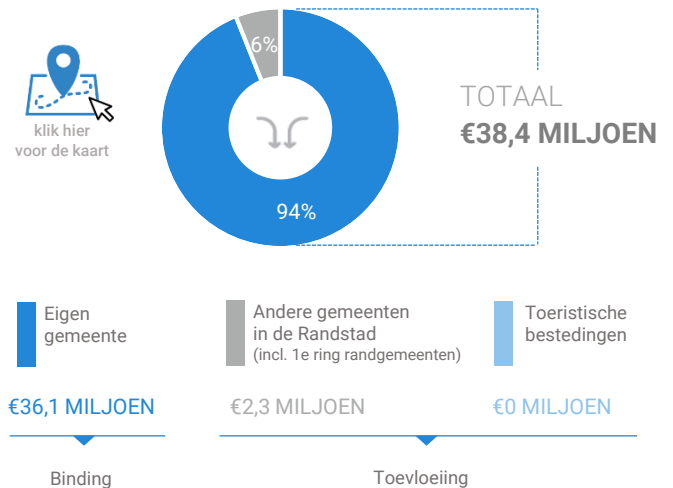

## Consumentenbestedingen detailhandel

### Dagelijkse artikelen

(zoals levensmiddelen en drogisterijartikelen)

Waar komen bestedingen in de aankooplocatie vandaan?

### Niet-dagelijkse artikelen

(zoals mode & luxe, vrije tijd en in en om het huis)

Waar komen bestedingen in de aankooplocatie vandaan?