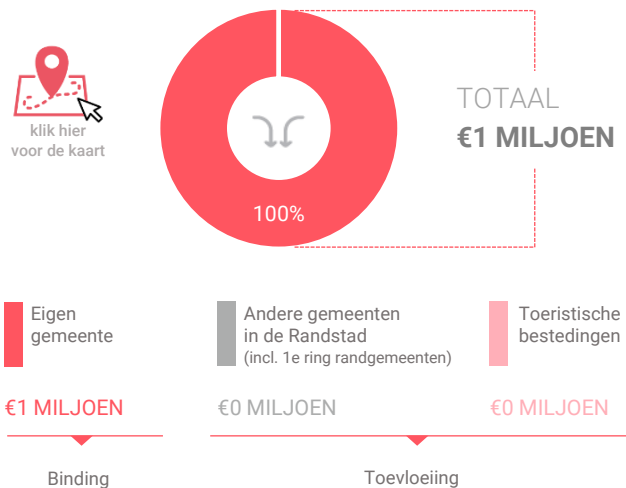

Voor Lelystad zijn geen cijfers over 2016 beschikbaar

Benchmark

Type aankooplocatie: **Woonboulevard / grootschalig**

Woonboulevard / grootschalig: **20.000 tot 40.000 m²**

Consumentenbestedingen detailhandel

Dagelijkse artikelen

(zoals levensmiddelen en drogisterijartikelen)

Waar komen bestedingen in de aankooplocatie vandaan?

Niet-dagelijkse artikelen

(zoals mode & luxe, vrije tijd en in en om het huis)

Waar komen bestedingen in de aankooplocatie vandaan?

Bestedingen per branche

Economisch functioneren

Dagelijkse artikelen

Vergelijking	locatie 2018	locatie 2016	benchmark 2018
Koopkrachtbinding vanuit eigen gemeente	0%	-	0%
Aandeel toevloeiing in totale bestedingen aankooplocatie	0%	-	13%
Gemiddelde bestedingen per m²	-	-	€ 5.529

Niet-dagelijkse artikelen

Vergelijking	locatie 2018	locatie 2016	benchmark 2018
Koopkrachtbinding vanuit eigen gemeente	17%	-	3%
Aandeel toevloeiing in totale bestedingen aankooplocatie	6%	-	42%
Gemiddelde bestedingen per m²	€ 1.397	-	€ 1.255