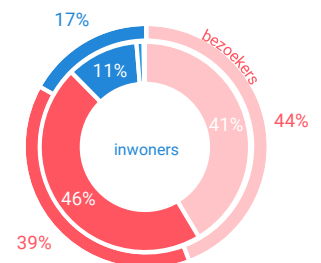

Verblijfsduur

- 0-30 min
- 30-60 min
- 1-2 uur
- 2-4 uur
- >4 uur