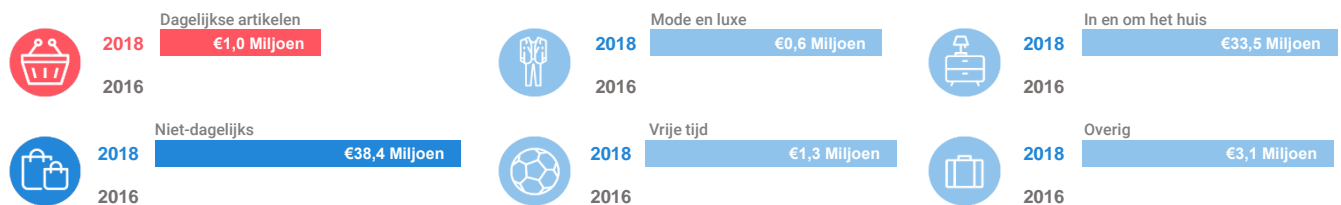

Bestedingen per branche

Economisch functioneren

Dagelijkse artikelen

Vergelijking	locatie 2018	locatie 2016	benchmark 2018
Koopkrachtbinding vanuit eigen gemeente	0%	-	0%
Aandeel toevloeiing in totale bestedingen aankooplocatie	0%	-	13%
Gemiddelde bestedingen per m²	-	-	€ 5.529

Niet-dagelijkse artikelen

Vergelijking	locatie 2018	locatie 2016	benchmark 2018
Koopkrachtbinding vanuit eigen gemeente	17%	-	3%
Aandeel toevloeiing in totale bestedingen aankooplocatie	6%	-	42%
Gemiddelde bestedingen per m²	€ 1.397	-	€ 1.255