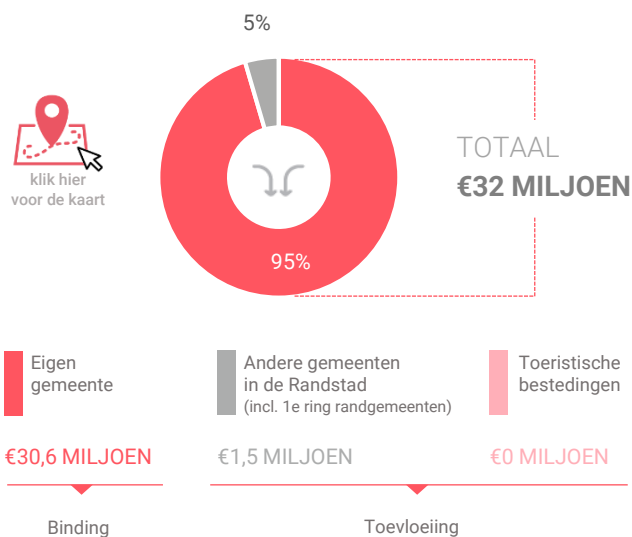

Voor Lelystad zijn geen cijfers over 2016 beschikbaar

Benchmark

Type aankooplocatie:

Ondersteunend

Ondersteunend:

5.000 tot
10.000 m²

Consumentenbestedingen detailhandel

Dagelijkse artikelen

(zoals levensmiddelen en drogisterijartikelen)

Waar komen bestedingen in de aankooplocatie vandaan?

Niet-dagelijkse artikelen

(zoals mode & luxe, vrije tijd en in en om het huis)

Waar komen bestedingen in de aankooplocatie vandaan?

Bestedingen per branche

Economisch functioneren

Dagelijkse artikelen

Vergelijking	locatie 2018	locatie 2016	benchmark 2018
Koopkrachtbinding vanuit eigen gemeente	15%	-	3%
Aandeel toevoeiing in totale bestedingen aankooplocatie	5%	-	7%
Gemiddelde bestedingen per m ²	€ 9.473	-	€ 8.114