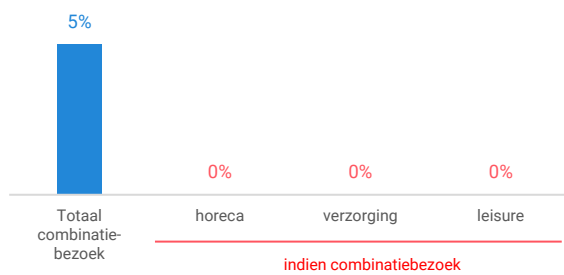

Niet-dagelijkse artikelen

Vergelijking	locatie 2018	locatie 2016	benchmark 2018
Koopkrachtbinding vanuit eigen gemeente	3%	-	1%
Aandeel toevoeiing in totale bestedingen aankooplocatie	1%	-	19%
Gemiddelde bestedingen per m ²	€ 1.002	-	€ 2.392

Winkelaanbod (Bron: Locatus, september 2018)

Dagelijkse artikelen

Niet-dagelijkse artikelen

Leegstand

Verdeling winkels naar branche

Verdeling m² naar branche

Bezoekenmerken en waardering

Bestedingen door de week

Bezoek voorzieningen (in combinatie met winkelen)

Rapportcijfers winkelvoorzieningen

	inwoners	overige bezoekers	totaal	benchmark	totaal 2016
Totaal oordeel	7,7	-	7,7	7,6	-
Winkelaanbod	7,7	-	7,7	7,3	-
Sfeer en uitstraling	6,4	-	6,3	7,0	-
Veiligheid	7,0	-	7,0	7,5	-
Netheid (schoonmaak/onderhoud)	6,7	-	6,7	7,4	-
Parkeermogelijkheden auto	7,8	-	7,8	7,6	-
Stallingsmogelijkheden voor de fiets	6,5	-	6,5	7,2	-
Bereikbaarheid per auto	7,9	-	7,9	7,9	-
Bereikbaarheid per openbaar vervoer	7,2	-	7,2	7,6	-
Horeca-aanbod	3,7	-	3,7	6,5	-
Evenementen	3,0	-	3,0	6,1	-
Faciliteiten bijv. wc, wifi, afhaalpunt, bankjes	3,2	-	3,2	5,9	-