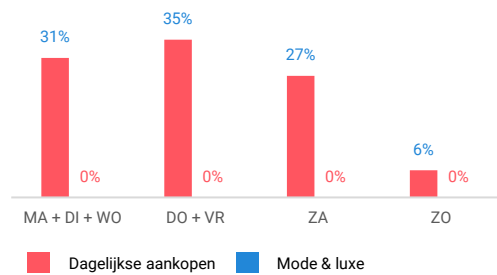

Niet-dagelijkse artikelen

Vergelijking	locatie 2018	locatie 2016	benchmark 2018
Koopkrachtbinding vanuit eigen gemeente	3%	-	1%
Aandeel toevoeiing in totale bestedingen aankooplocatie	1%	-	19%
Gemiddelde bestedingen per m ²	€ 1.002	-	€ 2.392

Winkelaanbod (Bron: Locatus, september 2018)

Dagelijkse artikelen

Niet-dagelijkse artikelen

Leegstand

Verdeling winkels naar branche

Verdeling m² naar branche

Bezoekenmerken en waardering

Bestedingen door de week

Bezoek voorzieningen (in combinatie met winkelen)

Rapportcijfers winkelvoorzieningen

	inwoners	overige bezoekers	totaal	benchmark	totaal 2016
Totaal oordeel	7,7	-	7,7	7,6	-
Winkelaanbod	7,7	-	7,7	7,3	-
Sfeer en uitstraling	6,4	-	6,3	7,0	-
Veiligheid	7,0	-	7,0	7,5	-
Netheid (schoonmaak/onderhoud)	6,7	-	6,7	7,4	-
Parkeermogelijkheden auto	7,8	-	7,8	7,6	-
Stallingsmogelijkheden voor de fiets	6,5	-	6,5	7,2	-
Bereikbaarheid per auto	7,9	-	7,9	7,9	-
Bereikbaarheid per openbaar vervoer	7,2	-	7,2	7,6	-
Horeca-aanbod	3,7	-	3,7	6,5	-
Evenementen	3,0	-	3,0	6,1	-
Faciliteiten bijv. wc, wifi, afhaalpunt, bankjes	3,2	-	3,2	5,9	-