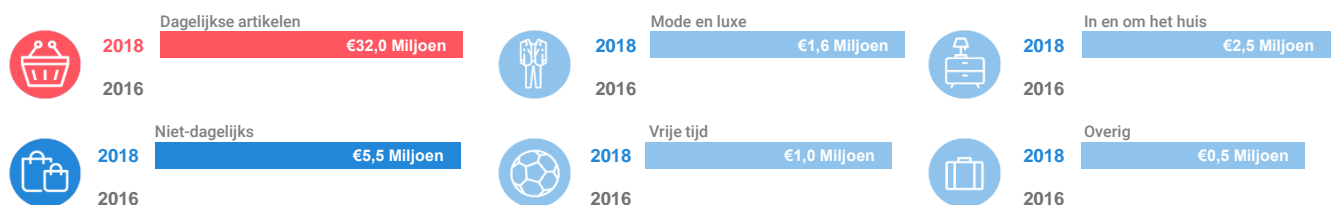

Voor Lelystad zijn geen cijfers over 2016 beschikbaar

Benchmark

Type aankooplocatie:

Ondersteunend

Ondersteunend:

5.000 tot
10.000 m²

Consumentenbestedingen detailhandel

Dagelijkse artikelen

(zoals levensmiddelen en drogisterijartikelen)

Waar komen bestedingen in de aankooplocatie vandaan?

Niet-dagelijkse artikelen

(zoals mode & luxe, vrije tijd en in en om het huis)

Waar komen bestedingen in de aankooplocatie vandaan?

Bestedingen per branche

Economisch functioneren

Dagelijkse artikelen

Vergelijking	locatie 2018	locatie 2016	benchmark 2018
Koopkrachtbinding vanuit eigen gemeente	15%	-	3%
Aandeel toevoeiing in totale bestedingen aankooplocatie	5%	-	7%
Gemiddelde bestedingen per m ²	€ 9.473	-	€ 8.114

Niet-dagelijkse artikelen

Vergelijking	locatie 2018	locatie 2016	benchmark 2018
Koopkrachtbinding vanuit eigen gemeente	3%	-	1%
Aandeel toevoeiing in totale bestedingen aankooplocatie	1%	-	19%
Gemiddelde bestedingen per m ²	€ 1.002	-	€ 2.392