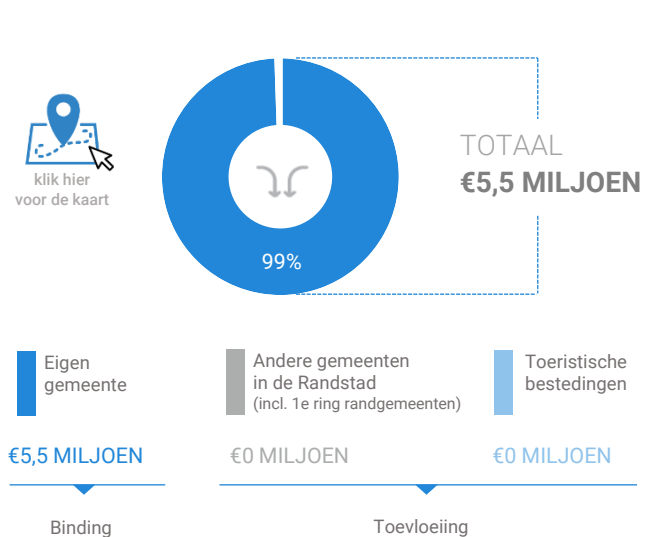

Voor Lelystad zijn geen cijfers over 2016 beschikbaar

Benchmark

Type aankooplocatie:

Ondersteunend

Ondersteunend:

5.000 tot
10.000 m²

Consumentenbestedingen detailhandel

Dagelijkse artikelen

(zoals levensmiddelen en drogisterijartikelen)

Waar komen bestedingen in de aankooplocatie vandaan?

Niet-dagelijkse artikelen

(zoals mode & luxe, vrije tijd en in en om het huis)

Waar komen bestedingen in de aankooplocatie vandaan?

Bestedingen per branche

Economisch functioneren

Dagelijkse artikelen

Vergelijking	locatie 2018	locatie 2016	benchmark 2018
Koopkrachtbinding vanuit eigen gemeente	15%	-	3%
Aandeel toevoeiing in totale bestedingen aankooplocatie	5%	-	7%
Gemiddelde bestedingen per m ²	€ 9.473	-	€ 8.114

Niet-dagelijkse artikelen

Vergelijking	locatie 2018	locatie 2016	benchmark 2018
Koopkrachtbinding vanuit eigen gemeente	3%	-	1%
Aandeel toevoeiing in totale bestedingen aankooplocatie	1%	-	19%
Gemiddelde bestedingen per m ²	€ 1.002	-	€ 2.392