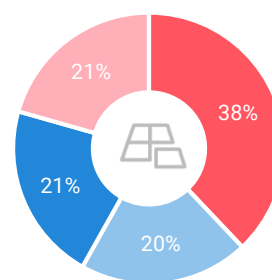

Winkelaanbod (Bron: Locatus, september 2018)

Dagelijkse artikelen

Niet-dagelijkse artikelen

Leegstand

Verdeling winkels naar branche

Verdeling m² naar branche

Bezoekenmerken en waardering

Bestedingen door de week

Bezoek voorzieningen (in combinatie met winkelen)

Rapportcijfers winkelvoorzieningen

	inwoners	overige bezoekers	totaal	benchmark	totaal 2016
Totaal oordeel	7,7	-	7,7	7,6	-
Winkelaanbod	7,7	-	7,7	7,3	-
Sfeer en uitstraling	6,4	-	6,3	7,0	-
Veiligheid	7,0	-	7,0	7,5	-
Netheid (schoonmaak/onderhoud)	6,7	-	6,7	7,4	-
Parkeermogelijkheden auto	7,8	-	7,8	7,6	-
Stallingsmogelijkheden voor de fiets	6,5	-	6,5	7,2	-
Bereikbaarheid per auto	7,9	-	7,9	7,9	-
Bereikbaarheid per openbaar vervoer	7,2	-	7,2	7,6	-
Horeca-aanbod	3,7	-	3,7	6,5	-
Evenementen	3,0	-	3,0	6,1	-
Faciliteiten bijv. wc, wifi, afhaalpunt, bankjes	3,2	-	3,2	5,9	-