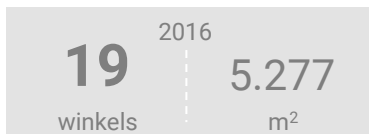

Winkelaanbod (Bron: Locatus, september 2018)

Dagelijkse artikelen