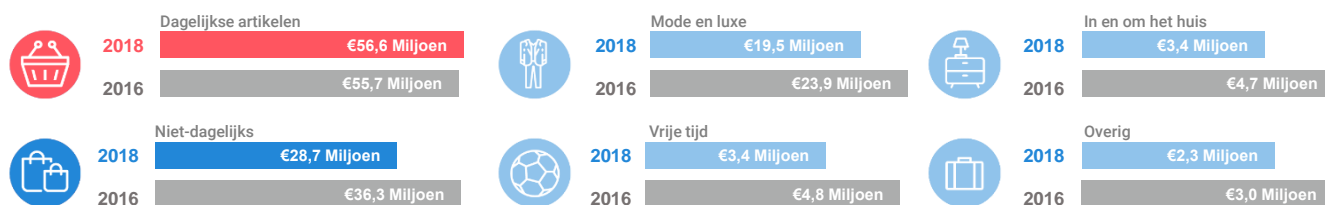

Bestedingen per branche

Economisch functioneren

Dagelijkse artikelen

Vergelijking	locatie 2018	locatie 2016	benchmark 2018
Koopkrachtbinding vanuit eigen gemeente	26%	26%	23%
Aandeel toevloeiing in totale bestedingen aankooplocatie	11%	13%	16%
Gemiddelde bestedingen per m²	€ 10.658	€ 10.557	€ 7.658

Niet-dagelijkse artikelen

Vergelijking	locatie 2018	locatie 2016	benchmark 2018
Koopkrachtbinding vanuit eigen gemeente	11%	13%	11%
Aandeel toevloeiing in totale bestedingen aankooplocatie	20%	22%	32%
Gemiddelde bestedingen per m²	€ 2.854	€ 3.611	€ 2.443