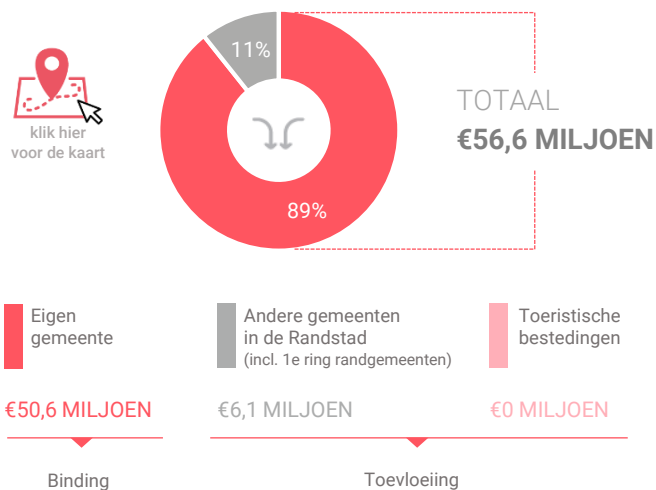

Benchmark

Type aankooplocatie: **Centrumlocatie**

Centrumlocatie: **10.000 tot 20.000 m²**

Consumentenbestedingen detailhandel

Dagelijkse artikelen

(zoals levensmiddelen en drogisterijartikelen)

Waar komen bestedingen in de aankooplocatie vandaan?

Niet-dagelijkse artikelen

(zoals mode & luxe, vrije tijd en in en om het huis)

Waar komen bestedingen in de aankooplocatie vandaan?

Bestedingen per branche

Economisch functioneren

Dagelijkse artikelen

Vergelijking	locatie 2018	locatie 2016	benchmark 2018
Koopkrachtbinding vanuit eigen gemeente	26%	26%	23%
Aandeel toevloeiing in totale bestedingen aankooplocatie	11%	13%	16%
Gemiddelde bestedingen per m²	€ 10.658	€ 10.557	€ 7.658

Niet-dagelijkse artikelen

Vergelijking	locatie 2018	locatie 2016	benchmark 2018
Koopkrachtbinding vanuit eigen gemeente	11%	13%	11%
Aandeel toevloeiing in totale bestedingen aankooplocatie	20%	22%	32%
Gemiddelde bestedingen per m²	€ 2.854	€ 3.611	€ 2.443