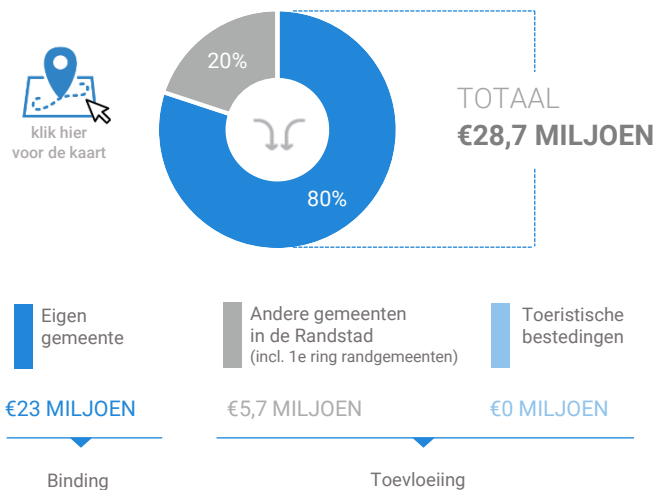

## Consumentenbestedingen detailhandel

### Dagelijkse artikelen

(zoals levensmiddelen en drogisterijartikelen)

Waar komen bestedingen in de aankooplocatie vandaan?

### Niet-dagelijkse artikelen

(zoals mode & luxe, vrije tijd en in en om het huis)

Waar komen bestedingen in de aankooplocatie vandaan?