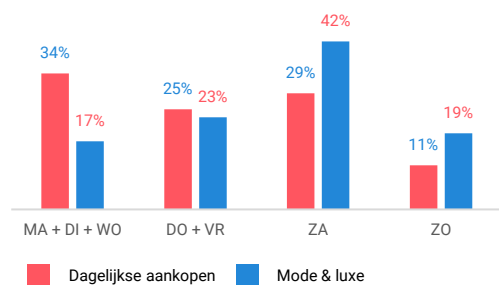

Niet-dagelijkse artikelen

Vergelijking	locatie 2018	locatie 2016	benchmark 2018
Koopkrachtbinding vanuit eigen gemeente	27%	26%	20%
Aandeel toevloeiing in totale bestedingen aankooplocatie	36%	35%	51%
Gemiddelde bestedingen per m ²	€ 4.489	€ 4.372	€ 4.621

Winkelaanbod (Bron: Locatus, september 2018)

Dagelijkse artikelen

Niet-dagelijkse artikelen

Leegstand

Verdeling winkels naar branche

Verdeling m² naar branche

Bezoekenmerken en waardering

Bestedingen door de week

Bezoek voorzieningen (in combinatie met winkelen)

Rapportcijfers winkelvoorzieningen

	inwoners	overige bezoekers	totaal	benchmark	totaal 2016
Totaal oordeel	7,7	7,9	7,8	7,9	7,7
Winkelaanbod	8,0	8,4	8,2	8,2	7,9
Sfeer en uitstraling	7,6	7,8	7,7	7,8	7,6
Veiligheid	7,4	7,3	7,3	7,5	7,3
Netheid (schoonmaak/onderhoud)	7,3	7,2	7,2	7,3	7,2
Parkeermogelijkheden auto	6,1	6,1	6,1	5,7	5,9
Stallingsmogelijkheden voor de fiets	6,9	6,8	6,8	6,8	6,7
Bereikbaarheid per auto	5,9	6,2	6,0	5,7	5,6
Bereikbaarheid per openbaar vervoer	8,5	8,3	8,5	8,3	8,2
Horeca-aanbod	8,2	8,2	8,2	8,1	8,0
Evenementen	7,5	7,5	7,5	7,4	7,4
Faciliteiten bijv. wc, wifi, afhaalpunt, bankjes	7,0	7,1	7,1	7,0	6,9