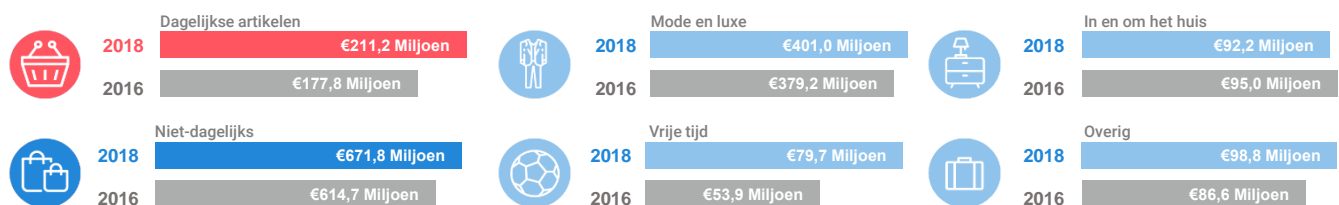

Benchmark

Type aankooplocatie:

Centrumlocatie

Centrumlocatie:

vanaf 100.000 m²

Consumentenbestedingen detailhandel

Dagelijkse artikelen

(zoals levensmiddelen en drogisterijartikelen)

Waar komen bestedingen in de aankooplocatie vandaan?

Niet-dagelijkse artikelen

(zoals mode & luxe, vrije tijd en in en om het huis)

Waar komen bestedingen in de aankooplocatie vandaan?

Bestedingen per branche

Economisch functioneren

Dagelijkse artikelen

Vergelijking	locatie 2018	locatie 2016	benchmark 2018
Koopkrachtbinding vanuit eigen gemeente	11%	10%	9%
Aandeel toevloeiing in totale bestedingen aankooplocatie	18%	20%	34%
Gemiddelde bestedingen per m ²	€ 11.214	€ 9.809	€ 9.226

Niet-dagelijkse artikelen

Vergelijking	locatie 2018	locatie 2016	benchmark 2018
Koopkrachtbinding vanuit eigen gemeente	27%	26%	20%
Aandeel toevloeiing in totale bestedingen aankooplocatie	36%	35%	51%
Gemiddelde bestedingen per m ²	€ 4.489	€ 4.372	€ 4.621