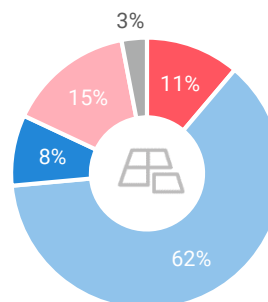

Winkelaanbod (Bron: Locatus, september 2018)

Dagelijkse artikelen

Niet-dagelijkse artikelen

Leegstand

Verdeling winkels naar branche

Verdeling m² naar branche

Bezoekenmerken en waardering

Bestedingen door de week

Bezoek voorzieningen (in combinatie met winkelen)

Rapportcijfers winkelvoorzieningen

	inwoners	overige bezoekers	totaal	benchmark	totaal 2016
Totaal oordeel	7,7	7,9	7,8	7,9	7,7
Winkelaanbod	8,0	8,4	8,2	8,2	7,9
Sfeer en uitstraling	7,6	7,8	7,7	7,8	7,6
Veiligheid	7,4	7,3	7,3	7,5	7,3
Netheid (schoonmaak/onderhoud)	7,3	7,2	7,2	7,3	7,2
Parkeermogelijkheden auto	6,1	6,1	6,1	5,7	5,9
Stallingsmogelijkheden voor de fiets	6,9	6,8	6,8	6,8	6,7
Bereikbaarheid per auto	5,9	6,2	6,0	5,7	5,6
Bereikbaarheid per openbaar vervoer	8,5	8,3	8,5	8,3	8,2
Horeca-aanbod	8,2	8,2	8,2	8,1	8,0
Evenementen	7,5	7,5	7,5	7,4	7,4
Faciliteiten bijv. wc, wifi, afhaalpunt, bankjes	7,0	7,1	7,1	7,0	6,9