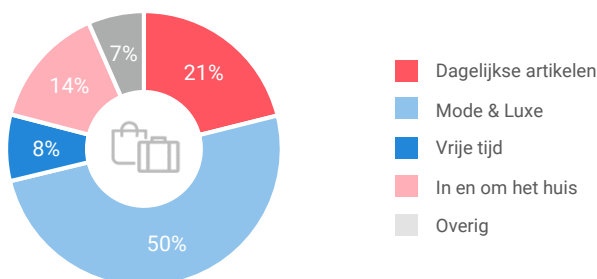

Winkelaanbod (Bron: Locatus, september 2018)

Dagelijkse artikelen

Niet-dagelijkse artikelen

Leegstand

Verdeling winkels naar branche

Verdeling m² naar branche

Bezoekenmerken en waardering

Bestedingen door de week

Bezoek voorzieningen (in combinatie met winkelen)

Rapportcijfers winkelvoorzieningen

	inwoners	overige bezoekers	totaal	benchmark	totaal 2016
Totaal oordeel	7,7	7,9	7,8	7,9	7,7
Winkelaanbod	8,0	8,4	8,2	8,2	7,9
Sfeer en uitstraling	7,6	7,8	7,7	7,8	7,6
Veiligheid	7,4	7,3	7,3	7,5	7,3
Netheid (schoonmaak/onderhoud)	7,3	7,2	7,2	7,3	7,2
Parkeermogelijkheden auto	6,1	6,1	6,1	5,7	5,9
Stallingsmogelijkheden voor de fiets	6,9	6,8	6,8	6,8	6,7
Bereikbaarheid per auto	5,9	6,2	6,0	5,7	5,6
Bereikbaarheid per openbaar vervoer	8,5	8,3	8,5	8,3	8,2
Horeca-aanbod	8,2	8,2	8,2	8,1	8,0
Evenementen	7,5	7,5	7,5	7,4	7,4
Faciliteiten bijv. wc, wifi, afhaalpunt, bankjes	7,0	7,1	7,1	7,0	6,9