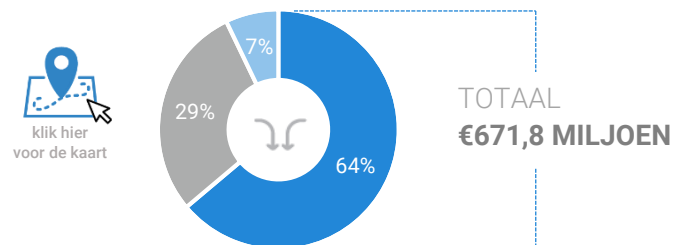

Niet-dagelijkse artikelen

(zoals mode & luxe, vrije tijd en in en om het huis)

Waar komen bestedingen in de aankooplocatie vandaan?