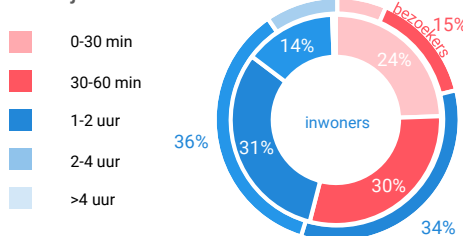

Verblijfsduur