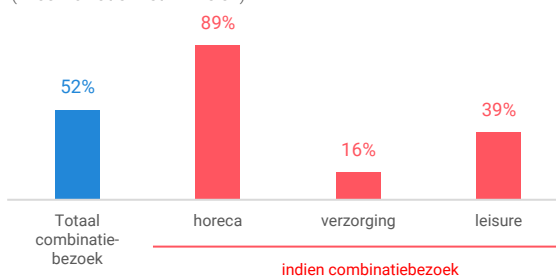

Niet-dagelijkse artikelen

Vergelijking	locatie 2018	locatie 2016	benchmark 2018
Koopkrachtbinding vanuit eigen gemeente	27%	26%	20%
Aandeel toevloeiing in totale bestedingen aankooplocatie	36%	35%	51%
Gemiddelde bestedingen per m ²	€ 4.489	€ 4.372	€ 4.621

Winkelaanbod (Bron: Locatus, september 2018)

Dagelijkse artikelen

Niet-dagelijkse artikelen

Leegstand

Verdeling winkels naar branche

Verdeling m² naar branche

Bezoekenmerken en waardering

Bestedingen door de week

Bezoek voorzieningen (in combinatie met winkelen)

Rapportcijfers winkelvoorzieningen

	inwoners	overige bezoekers	totaal	benchmark	totaal 2016
Totaal oordeel	7,7	7,9	7,8	7,9	7,7
Winkelaanbod	8,0	8,4	8,2	8,2	7,9
Sfeer en uitstraling	7,6	7,8	7,7	7,8	7,6
Veiligheid	7,4	7,3	7,3	7,5	7,3
Netheid (schoonmaak/onderhoud)	7,3	7,2	7,2	7,3	7,2
Parkeermogelijkheden auto	6,1	6,1	6,1	5,7	5,9
Stallingsmogelijkheden voor de fiets	6,9	6,8	6,8	6,8	6,7
Bereikbaarheid per auto	5,9	6,2	6,0	5,7	5,6
Bereikbaarheid per openbaar vervoer	8,5	8,3	8,5	8,3	8,2
Horeca-aanbod	8,2	8,2	8,2	8,1	8,0
Evenementen	7,5	7,5	7,5	7,4	7,4
Faciliteiten bijv. wc, wifi, afhaalpunt, bankjes	7,0	7,1	7,1	7,0	6,9