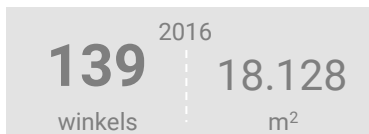

Economisch functioneren

Dagelijkse artikelen

Vergelijking	locatie 2018	locatie 2016	benchmark 2018
Koopkrachtbinding vanuit eigen gemeente	11%	10%	9%
Aandeel toevloeiing in totale bestedingen aankooplocatie	18%	20%	34%
Gemiddelde bestedingen per m ²	€ 11.214	€ 9.809	€ 9.226

Niet-dagelijkse artikelen

Vergelijking	locatie 2018	locatie 2016	benchmark 2018
Koopkrachtbinding vanuit eigen gemeente	27%	26%	20%
Aandeel toevloeiing in totale bestedingen aankooplocatie	36%	35%	51%
Gemiddelde bestedingen per m ²	€ 4.489	€ 4.372	€ 4.621

Winkelaanbod (Bron: Locatus, september 2018)

Dagelijkse artikelen

Niet-dagelijkse artikelen

Leegstand

Verdeling winkels naar branche

Verdeling m² naar branche

Bezoekenmerken en waardering

Bestedingen door de week