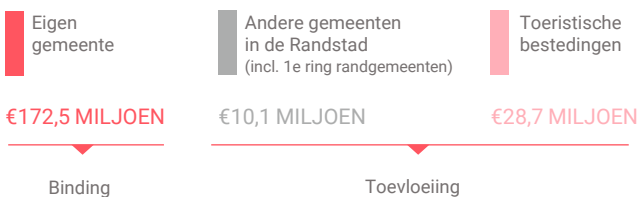

Benchmark

Type aankooplocatie:

Centrumlocatie

Centrumlocatie:

vanaf 100.000 m²

Consumentenbestedingen detailhandel

Dagelijkse artikelen

(zoals levensmiddelen en drogisterijartikelen)

Waar komen bestedingen in de aankooplocatie vandaan?

Niet-dagelijkse artikelen

(zoals mode & luxe, vrije tijd en in en om het huis)

Waar komen bestedingen in de aankooplocatie vandaan?

Bestedingen per branche

Economisch functioneren

Dagelijkse artikelen

Vergelijking	locatie 2018	locatie 2016	benchmark 2018
Koopkrachtbinding vanuit eigen gemeente	11%	10%	9%
Aandeel toevloeiing in totale bestedingen aankooplocatie	18%	20%	34%
Gemiddelde bestedingen per m ²	€ 11.214	€ 9.809	€ 9.226

Niet-dagelijkse artikelen

Vergelijking	locatie 2018	locatie 2016	benchmark 2018
Koopkrachtbinding vanuit eigen gemeente	27%	26%	20%
Aandeel toevloeiing in totale bestedingen aankooplocatie	36%	35%	51%
Gemiddelde bestedingen per m ²	€ 4.489	€ 4.372	€ 4.621