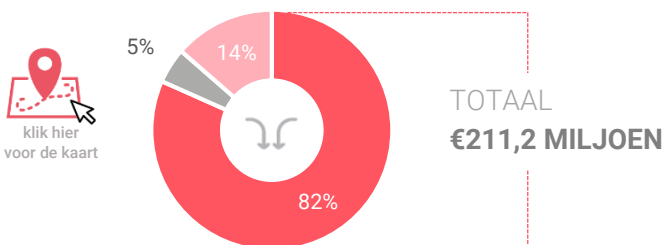

Benchmark

Type aankooplocatie:

Centrumlocatie

Centrumlocatie:

vanaf 100.000 m²

Consumentenbestedingen detailhandel

Dagelijkse artikelen

(zoals levensmiddelen en drogisterijartikelen)

Waar komen bestedingen in de aankooplocatie vandaan?

Niet-dagelijkse artikelen

(zoals mode & luxe, vrije tijd en in en om het huis)

Waar komen bestedingen in de aankooplocatie vandaan?

Bestedingen per branche

Economisch functioneren

Dagelijkse artikelen

Vergelijking	locatie 2018	locatie 2016	benchmark 2018
Koopkrachtbinding vanuit eigen gemeente	11%	10%	9%
Aandeel toevloeiing in totale bestedingen aankooplocatie	18%	20%	34%
Gemiddelde bestedingen per m²	€ 11.214	€ 9.809	€ 9.226

Niet-dagelijkse artikelen

Vergelijking	locatie 2018	locatie 2016	benchmark 2018
Koopkrachtbinding vanuit eigen gemeente	27%	26%	20%
Aandeel toevloeiing in totale bestedingen aankooplocatie	36%	35%	51%
Gemiddelde bestedingen per m²	€ 4.489	€ 4.372	€ 4.621