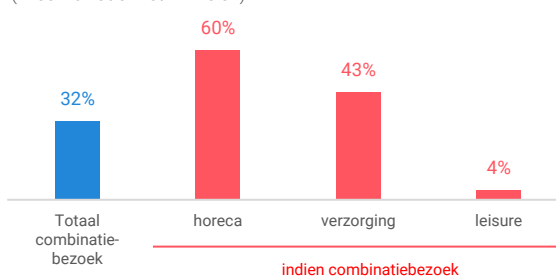

Niet-dagelijkse artikelen

Vergelijking	locatie 2018	locatie 2016	benchmark 2018
Koopkrachtbinding vanuit eigen gemeente	17%	13%	1%
Aandeel toevloeiing in totale bestedingen aankooplocatie	36%	35%	23%
Gemiddelde bestedingen per m ²	€ 3.005	€ 3.075	€ 1.846

Winkelaanbod (Bron: Locatus, september 2018)

Dagelijkse artikelen

Niet-dagelijkse artikelen

Leegstand

Verdeling winkels naar branche

Verdeling m² naar branche

Bezoekenmerken en waardering

Bestedingen door de week

Bezoek voorzieningen (in combinatie met winkelen)

Rapportcijfers winkelvoorzieningen

	inwoners	overige bezoekers	totaal	benchmark	totaal 2016
Totaal oordeel	8,2	8,4	8,2	7,7	7,7
Winkelaanbod	7,9	8,5	8,1	7,5	7,4
Sfeer en uitstraling	8,3	8,4	8,3	7,2	7,5
Veiligheid	8,1	8,4	8,2	7,6	7,6
Netheid (schoonmaak/onderhoud)	8,2	8,4	8,3	7,5	7,7
Parkeermogelijkheden auto	7,6	8,4	7,8	7,4	8,5
Stallingsmogelijkheden voor de fiets	7,7	8,1	7,8	7,1	8,1
Bereikbaarheid per auto	8,3	8,8	8,4	7,7	8,6
Bereikbaarheid per openbaar vervoer	7,8	7,8	7,8	7,6	8,1
Horeca-aanbod	6,8	7,5	6,9	6,9	5,5
Evenementen	6,7	7,4	6,8	6,3	6,1
Faciliteiten bijv. wc, wifi, afhaalpunt, bankjes	7,5	7,9	7,6	6,2	6,8