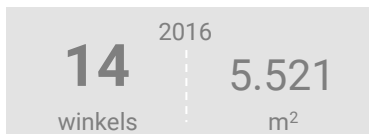

Economisch functioneren

Dagelijkse artikelen

Vergelijking	locatie 2018	locatie 2016	benchmark 2018
Koopkrachtbinding vanuit eigen gemeente	54%	48%	3%
Aandeel toevloeiing in totale bestedingen aankooplocatie	18%	17%	7%
Gemiddelde bestedingen per m ²	€ 9.903	€ 9.188	€ 7.505

Niet-dagelijkse artikelen

Vergelijking	locatie 2018	locatie 2016	benchmark 2018
Koopkrachtbinding vanuit eigen gemeente	17%	13%	1%
Aandeel toevloeiing in totale bestedingen aankooplocatie	36%	35%	23%
Gemiddelde bestedingen per m ²	€ 3.005	€ 3.075	€ 1.846

Winkelaanbod (Bron: Locatus, september 2018)

Dagelijkse artikelen

Niet-dagelijkse artikelen

Leegstand

Verdeling winkels naar branche

Verdeling m² naar branche

Bezoekenmerken en waardering

Bestedingen door de week