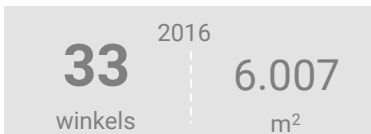

Economisch functioneren

Dagelijkse artikelen

Vergelijking	locatie 2018	locatie 2016	benchmark 2018
Koopkrachtbinding vanuit eigen gemeente	54%	48%	3%
Aandeel toevloeiing in totale bestedingen aankooplocatie	18%	17%	7%
Gemiddelde bestedingen per m ²	€ 9.903	€ 9.188	€ 7.505

Niet-dagelijkse artikelen

Vergelijking	locatie 2018	locatie 2016	benchmark 2018
Koopkrachtbinding vanuit eigen gemeente	17%	13%	1%
Aandeel toevloeiing in totale bestedingen aankooplocatie	36%	35%	23%
Gemiddelde bestedingen per m ²	€ 3.005	€ 3.075	€ 1.846

Winkelaanbod (Bron: Locatus, september 2018)

Dagelijkse artikelen

Niet-dagelijkse artikelen

Leegstand

Verdeling winkels naar branche

Verdeling m² naar branche

Bezoekenmerken en waardering

Bestedingen door de week