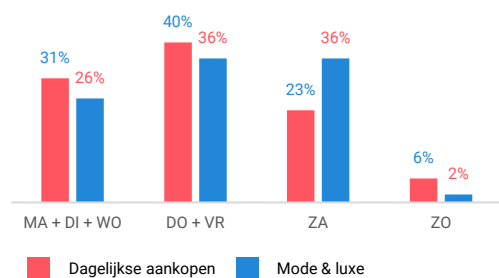

Niet-dagelijkse artikelen

Vergelijking	locatie 2018	locatie 2016	benchmark 2018
Koopkrachtbinding vanuit eigen gemeente	17%	13%	1%
Aandeel toevloeiing in totale bestedingen aankooplocatie	36%	35%	23%
Gemiddelde bestedingen per m ²	€ 3.005	€ 3.075	€ 1.846

Winkelaanbod (Bron: Locatus, september 2018)

Dagelijkse artikelen

Niet-dagelijkse artikelen

Leegstand

Verdeling winkels naar branche

Verdeling m² naar branche

Bezoekenmerken en waardering

Bestedingen door de week

Bezoek voorzieningen (in combinatie met winkelen)

Rapportcijfers winkelvoorzieningen

	inwoners	overige bezoekers	totaal	benchmark	totaal 2016
Totaal oordeel	8,2	8,4	8,2	7,7	7,7
Winkelaanbod	7,9	8,5	8,1	7,5	7,4
Sfeer en uitstraling	8,3	8,4	8,3	7,2	7,5
Veiligheid	8,1	8,4	8,2	7,6	7,6
Netheid (schoonmaak/onderhoud)	8,2	8,4	8,3	7,5	7,7
Parkeermogelijkheden auto	7,6	8,4	7,8	7,4	8,5
Stallingsmogelijkheden voor de fiets	7,7	8,1	7,8	7,1	8,1
Bereikbaarheid per auto	8,3	8,8	8,4	7,7	8,6
Bereikbaarheid per openbaar vervoer	7,8	7,8	7,8	7,6	8,1
Horeca-aanbod	6,8	7,5	6,9	6,9	5,5
Evenementen	6,7	7,4	6,8	6,3	6,1
Faciliteiten bijv. wc, wifi, afhaalpunt, bankjes	7,5	7,9	7,6	6,2	6,8