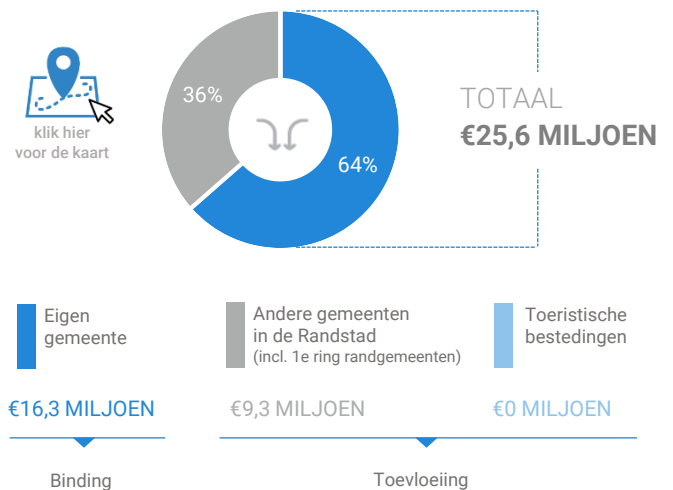

Benchmark

Type aankooplocatie:

Ondersteunend

Ondersteunend:

10.000 tot
20.000 m²

Consumentenbestedingen detailhandel

Dagelijkse artikelen

(zoals levensmiddelen en drogisterijartikelen)

Waar komen bestedingen in de aankooplocatie vandaan?

Niet-dagelijkse artikelen

(zoals mode & luxe, vrije tijd en in en om het huis)

Waar komen bestedingen in de aankooplocatie vandaan?

Bestedingen per branche

Economisch functioneren

Dagelijkse artikelen

Vergelijking	locatie 2018	locatie 2016	benchmark 2018
Koopkrachtbinding vanuit eigen gemeente	54%	48%	3%
Aandeel toevloeiing in totale bestedingen aankooplocatie	18%	17%	7%
Gemiddelde bestedingen per m ²	€ 9.903	€ 9.188	€ 7.505