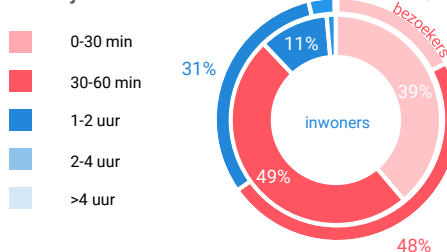

inwoners	overige bezoekers	totaal	benchmark	totaal 2016
Totaal oordeel	8,2	8,4	8,2	7,7	7,7
Winkelaanbod	7,9	8,5	8,1	7,5	7,4
Sfeer en uitstraling	8,3	8,4	8,3	7,2	7,5
Veiligheid	8,1	8,4	8,2	7,6	7,6
Netheid (schoonmaak/onderhoud)	8,2	8,4	8,3	7,5	7,7
Parkeermogelijkheden auto	7,6	8,4	7,8	7,4	8,5
Stallingsmogelijkheden voor de fiets	7,7	8,1	7,8	7,1	8,1
Bereikbaarheid per auto	8,3	8,8	8,4	7,7	8,6
Bereikbaarheid per openbaar vervoer	7,8	7,8	7,8	7,6	8,1
Horeca-aanbod	6,8	7,5	6,9	6,9	5,5
Evenementen	6,7	7,4	6,8	6,3	6,1
Faciliteiten bijv. wc, wifi, afhaalpunt, bankjes	7,5	7,9	7,6	6,2	6,8

Verblijfsduur