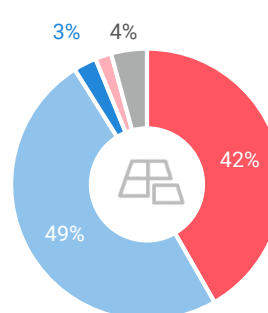

Winkelaanbod (Bron: Locatus, september 2018)

Dagelijkse artikelen

Niet-dagelijkse artikelen

Leegstand

Verdeling winkels naar branche

Verdeling m² naar branche

Bezoekenmerken en waardering

Bestedingen door de week

Bezoek voorzieningen (in combinatie met winkelen)

Rapportcijfers winkelvoorzieningen

	inwoners	overige bezoekers	totaal	benchmark	totaal 2016
Totaal oordeel	8,2	8,4	8,2	7,7	7,7
Winkelaanbod	7,9	8,5	8,1	7,5	7,4
Sfeer en uitstraling	8,3	8,4	8,3	7,2	7,5
Veiligheid	8,1	8,4	8,2	7,6	7,6
Netheid (schoonmaak/onderhoud)	8,2	8,4	8,3	7,5	7,7
Parkeermogelijkheden auto	7,6	8,4	7,8	7,4	8,5
Stallingsmogelijkheden voor de fiets	7,7	8,1	7,8	7,1	8,1
Bereikbaarheid per auto	8,3	8,8	8,4	7,7	8,6
Bereikbaarheid per openbaar vervoer	7,8	7,8	7,8	7,6	8,1
Horeca-aanbod	6,8	7,5	6,9	6,9	5,5
Evenementen	6,7	7,4	6,8	6,3	6,1
Faciliteiten bijv. wc, wifi, afhaalpunt, bankjes	7,5	7,9	7,6	6,2	6,8