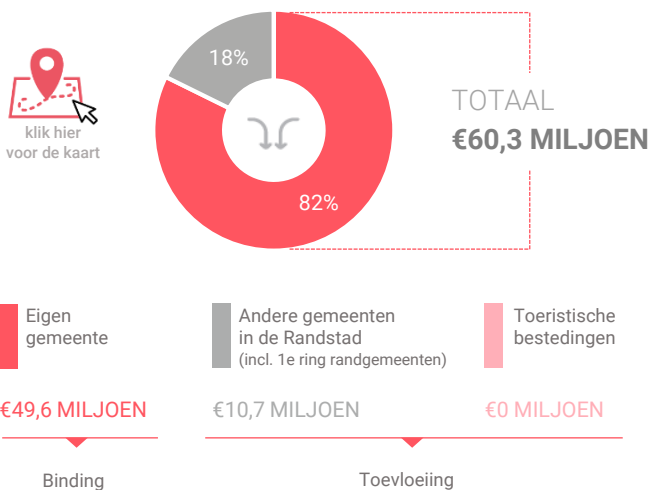

Benchmark

Type aankooplocatie:

Ondersteunend

Ondersteunend:

10.000 tot
20.000 m²

Consumentenbestedingen detailhandel

Dagelijkse artikelen

(zoals levensmiddelen en drogisterijartikelen)

Waar komen bestedingen in de aankooplocatie vandaan?

Niet-dagelijkse artikelen

(zoals mode & luxe, vrije tijd en in en om het huis)

Waar komen bestedingen in de aankooplocatie vandaan?

Bestedingen per branche

Economisch functioneren

Dagelijkse artikelen

Vergelijking	locatie 2018	locatie 2016	benchmark 2018
Koopkrachtbinding vanuit eigen gemeente	54%	48%	3%
Aandeel toevloeiing in totale bestedingen aankooplocatie	18%	17%	7%
Gemiddelde bestedingen per m ²	€ 9.903	€ 9.188	€ 7.505