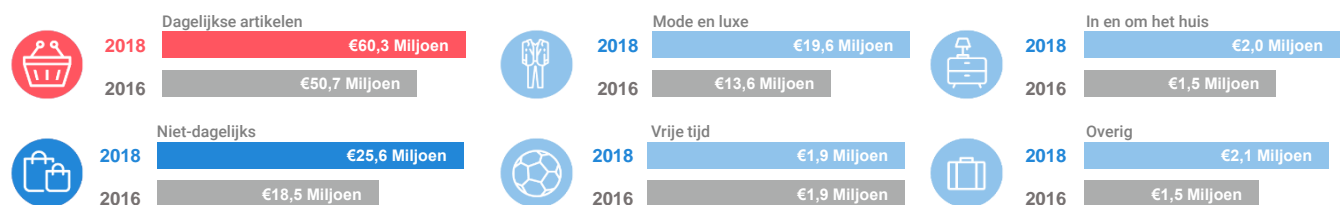

Benchmark

Type aankooplocatie:

Ondersteunend

Ondersteunend:

10.000 tot
20.000 m²

Consumentenbestedingen detailhandel

Dagelijkse artikelen

(zoals levensmiddelen en drogisterijartikelen)

Waar komen bestedingen in de aankooplocatie vandaan?

Niet-dagelijkse artikelen

(zoals mode & luxe, vrije tijd en in en om het huis)

Waar komen bestedingen in de aankooplocatie vandaan?

Bestedingen per branche

Economisch functioneren

Dagelijkse artikelen

Vergelijking	locatie 2018	locatie 2016	benchmark 2018
Koopkrachtbinding vanuit eigen gemeente	54%	48%	3%
Aandeel toevloeiing in totale bestedingen aankooplocatie	18%	17%	7%
Gemiddelde bestedingen per m ²	€ 9.903	€ 9.188	€ 7.505

Niet-dagelijkse artikelen

Vergelijking	locatie 2018	locatie 2016	benchmark 2018
Koopkrachtbinding vanuit eigen gemeente	17%	13%	1%
Aandeel toevloeiing in totale bestedingen aankooplocatie	36%	35%	23%
Gemiddelde bestedingen per m ²	€ 3.005	€ 3.075	€ 1.846