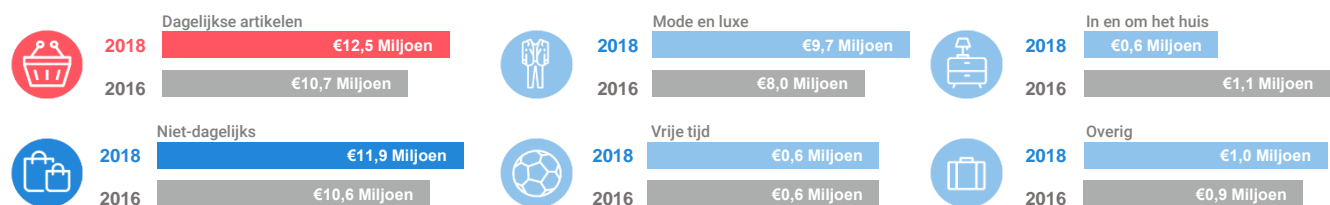

Bestedingen per branche

Economisch functioneren

Dagelijkse artikelen

Vergelijking	locatie 2018	locatie 2016	benchmark 2018
Koopkrachtbinding vanuit eigen gemeente	27%	25%	10%
Aandeel toevloeiing in totale bestedingen aankooplocatie	16%	11%	12%
Gemiddelde bestedingen per m²	€ 10.861	€ 11.958	€ 7.869

Niet-dagelijkse artikelen

Vergelijking	locatie 2018	locatie 2016	benchmark 2018
Koopkrachtbinding vanuit eigen gemeente	7%	9%	3%
Aandeel toevloeiing in totale bestedingen aankooplocatie	76%	66%	29%
Gemiddelde bestedingen per m²	€ 3.000	€ 2.646	€ 1.983