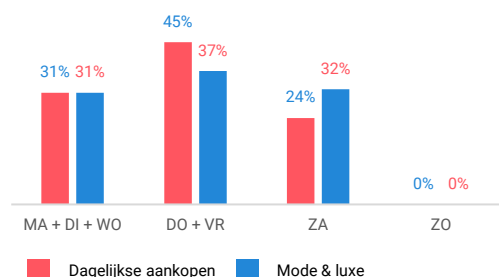

## Leegstand

Verdeling winkels naar branche

Verdeling m² naar branche

# Bezoekenmerken en waardering

Bestedingen door de week

Bezoek voorzieningen (in combinatie met winkelen)

Rapportcijfers winkelvoorzieningen

	inwoners	overige bezoekers	totaal	benchmark	totaal 2016
Totaal oordeel	8,1	8,4	8,3	7,7	8,0
Winkelaanbod	7,7	8,0	7,8	7,2	7,5
Sfeer en uitstraling	8,1	8,3	8,2	7,3	7,8
Veiligheid	8,4	8,6	8,5	7,9	8,2
Netheid (schoonmaak/onderhoud)	8,4	8,3	8,4	7,8	8,2
Parkeermogelijkheden auto	8,0	8,7	8,4	7,5	8,6
Stallingsmogelijkheden voor de fiets	7,8	7,8	7,8	7,5	8,0
Bereikbaarheid per auto	8,2	8,5	8,3	7,8	8,5
Bereikbaarheid per openbaar vervoer	6,2	6,9	6,5	6,3	6,9
Horeca-aanbod	7,3	7,9	7,6	6,5	7,4
Evenementen	6,3	6,1	6,2	6,2	6,3
Faciliteiten bijv. wc, wifi, afhaalpunt, bankjes	6,8	7,5	7,1	5,9	7,1