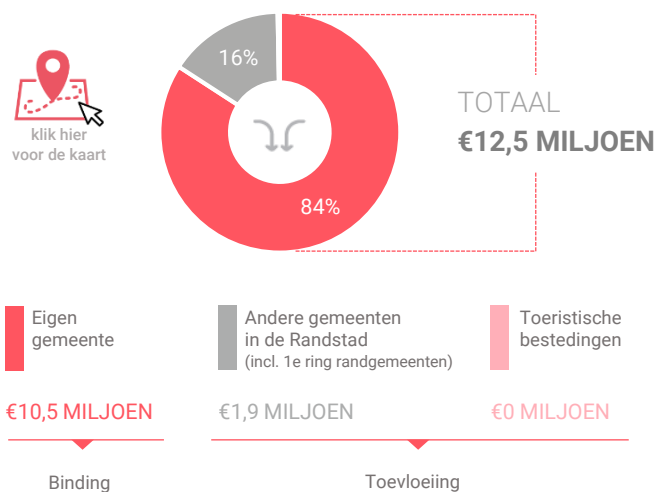

Benchmark

Type aankooplocatie: **Centrumlocatie**

Centrumlocatie: **5.000 tot 10.000 m²**

Consumentenbestedingen detailhandel

Dagelijkse artikelen

(zoals levensmiddelen en drogisterijartikelen)

Waar komen bestedingen in de aankooplocatie vandaan?

Niet-dagelijkse artikelen

(zoals mode & luxe, vrije tijd en in en om het huis)

Waar komen bestedingen in de aankooplocatie vandaan?

Bestedingen per branche

Economisch functioneren

Dagelijkse artikelen

Vergelijking	locatie 2018	locatie 2016	benchmark 2018
Koopkrachtbinding vanuit eigen gemeente	27%	25%	10%
Aandeel toevloeiing in totale bestedingen aankooplocatie	16%	11%	12%
Gemiddelde bestedingen per m²	€ 10.861	€ 11.958	€ 7.869

Niet-dagelijkse artikelen

Vergelijking	locatie 2018	locatie 2016	benchmark 2018
Koopkrachtbinding vanuit eigen gemeente	7%	9%	3%
Aandeel toevloeiing in totale bestedingen aankooplocatie	76%	66%	29%
Gemiddelde bestedingen per m²	€ 3.000	€ 2.646	€ 1.983