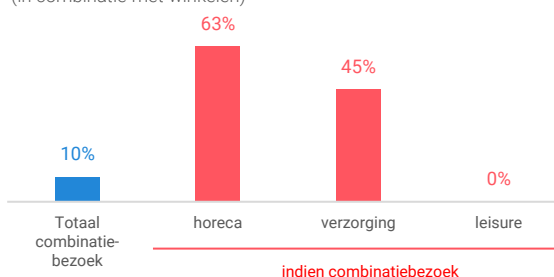

## Niet-dagelijkse artikelen

## Leegstand

Verdeling winkels naar branche

Verdeling m² naar branche

# Bezoekenmerken en waardering

Bestedingen door de week

Bezoek voorzieningen (in combinatie met winkelen)

Rapportcijfers winkelvoorzieningen

	inwoners	overige bezoekers	totaal	benchmark	totaal 2016
Totaal oordeel	8,1	8,4	8,3	7,7	8,0
Winkelaanbod	7,7	8,0	7,8	7,2	7,5
Sfeer en uitstraling	8,1	8,3	8,2	7,3	7,8
Veiligheid	8,4	8,6	8,5	7,9	8,2
Netheid (schoonmaak/onderhoud)	8,4	8,3	8,4	7,8	8,2
Parkeermogelijkheden auto	8,0	8,7	8,4	7,5	8,6
Stallingsmogelijkheden voor de fiets	7,8	7,8	7,8	7,5	8,0
Bereikbaarheid per auto	8,2	8,5	8,3	7,8	8,5
Bereikbaarheid per openbaar vervoer	6,2	6,9	6,5	6,3	6,9
Horeca-aanbod	7,3	7,9	7,6	6,5	7,4
Evenementen	6,3	6,1	6,2	6,2	6,3
Faciliteiten bijv. wc, wifi, afhaalpunt, bankjes	6,8	7,5	7,1	5,9	7,1