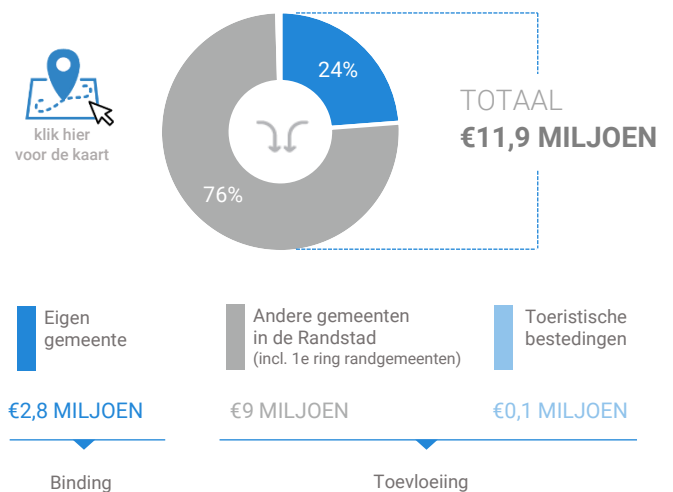

## Consumentenbestedingen detailhandel

### Dagelijkse artikelen

(zoals levensmiddelen en drogisterijartikelen)

Waar komen bestedingen in de aankooplocatie vandaan?

### Niet-dagelijkse artikelen

(zoals mode & luxe, vrije tijd en in en om het huis)

Waar komen bestedingen in de aankooplocatie vandaan?