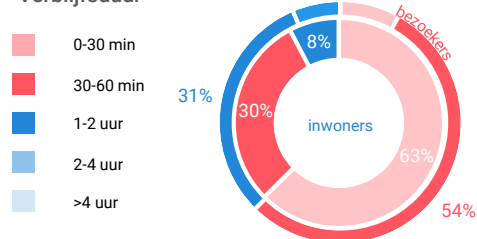

inwoners	overige bezoekers	totaal	benchmark	totaal 2016
Totaal oordeel	8,1	8,4	8,3	7,7	8,0
Winkelaanbod	7,7	8,0	7,8	7,2	7,5
Sfeer en uitstraling	8,1	8,3	8,2	7,3	7,8
Veiligheid	8,4	8,6	8,5	7,9	8,2
Netheid (schoonmaak/onderhoud)	8,4	8,3	8,4	7,8	8,2
Parkeermogelijkheden auto	8,0	8,7	8,4	7,5	8,6
Stallingsmogelijkheden voor de fiets	7,8	7,8	7,8	7,5	8,0
Bereikbaarheid per auto	8,2	8,5	8,3	7,8	8,5
Bereikbaarheid per openbaar vervoer	6,2	6,9	6,5	6,3	6,9
Horeca-aanbod	7,3	7,9	7,6	6,5	7,4
Evenementen	6,3	6,1	6,2	6,2	6,3
Faciliteiten bijv. wc, wifi, afhaalpunt, bankjes	6,8	7,5	7,1	5,9	7,1

Verblijfsduur