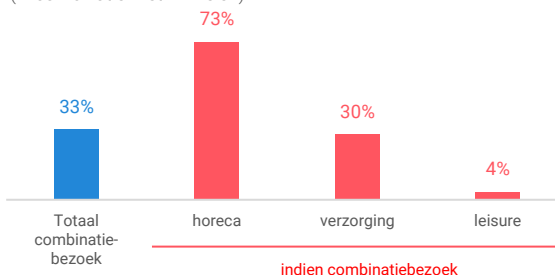

Niet-dagelijkse artikelen

Vergelijking	locatie 2018	locatie 2016	benchmark 2018
Koopkrachtbinding vanuit eigen gemeente	4%	5%	1%
Aandeel toevoeijing in totale bestedingen aankooplocatie	10%	10%	23%
Gemiddelde bestedingen per m ²	€ 3.425	€ 4.378	€ 1.846

Winkelaanbod (Bron: Locatus, september 2018)

Dagelijkse artikelen

Niet-dagelijkse artikelen

Leegstand

Verdeling winkels naar branche

Verdeling m² naar branche

Bezoekenmerken en waardering

Bestedingen door de week

Bezoek voorzieningen (in combinatie met winkelen)

Rapportcijfers winkelvoorzieningen

	inwoners	overige bezoekers	totaal	benchmark	totaal 2016
Totaal oordeel	8,0	8,0	8,0	7,7	7,9
Winkelaanbod	7,8	7,8	7,8	7,5	7,8
Sfeer en uitstraling	7,5	7,5	7,5	7,2	7,5
Veiligheid	7,8	7,9	7,8	7,6	7,6
Netheid (schoonmaak/onderhoud)	7,7	8,0	7,7	7,5	7,5
Parkeermogelijkheden auto	8,2	8,7	8,3	7,4	8,2
Stallingsmogelijkheden voor de fiets	7,8	8,4	7,8	7,1	7,9
Bereikbaarheid per auto	8,2	8,7	8,2	7,7	8,4
Bereikbaarheid per openbaar vervoer	7,0	7,4	7,0	7,6	7,5
Horeca-aanbod	7,4	7,2	7,4	6,9	7,5
Evenementen	7,4	7,5	7,5	6,3	7,3
Faciliteiten bijv. wc, wifi, afhaalpunt, bankjes	7,2	7,1	7,2	6,2	6,9