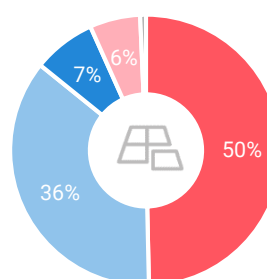

Winkelaanbod (Bron: Locatus, september 2018)

Dagelijkse artikelen

Niet-dagelijkse artikelen

Leegstand

Verdeling winkels naar branche

Verdeling m² naar branche

Bezoekenmerken en waardering

Bestedingen door de week

Bezoek voorzieningen (in combinatie met winkelen)

Rapportcijfers winkelvoorzieningen

	inwoners	overige bezoekers	totaal	benchmark	totaal 2016
Totaal oordeel	8,0	8,0	8,0	7,7	7,9
Winkelaanbod	7,8	7,8	7,8	7,5	7,8
Sfeer en uitstraling	7,5	7,5	7,5	7,2	7,5
Veiligheid	7,8	7,9	7,8	7,6	7,6
Netheid (schoonmaak/onderhoud)	7,7	8,0	7,7	7,5	7,5
Parkeermogelijkheden auto	8,2	8,7	8,3	7,4	8,2
Stallingsmogelijkheden voor de fiets	7,8	8,4	7,8	7,1	7,9
Bereikbaarheid per auto	8,2	8,7	8,2	7,7	8,4
Bereikbaarheid per openbaar vervoer	7,0	7,4	7,0	7,6	7,5
Horeca-aanbod	7,4	7,2	7,4	6,9	7,5
Evenementen	7,4	7,5	7,5	6,3	7,3
Faciliteiten bijv. wc, wifi, afhaalpunt, bankjes	7,2	7,1	7,2	6,2	6,9