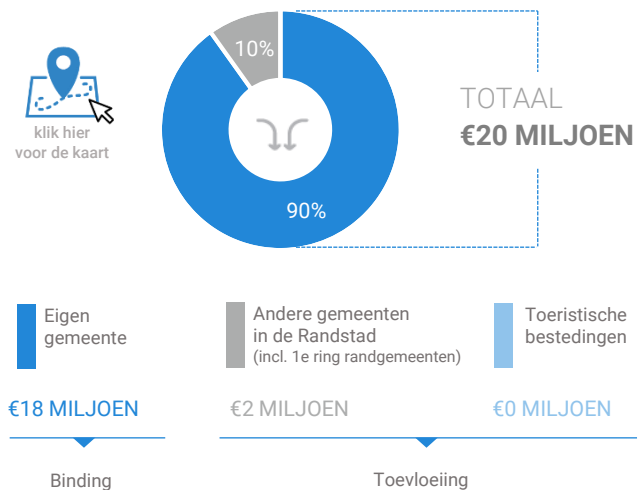

Benchmark

Type aankooplocatie: **Ondersteunend**

Ondersteunend: **10.000 tot 20.000 m²**

Consumentenbestedingen detailhandel

Dagelijkse artikelen

(zoals levensmiddelen en drogisterijartikelen)

Waar komen bestedingen in de aankooplocatie vandaan?

Niet-dagelijkse artikelen

(zoals mode & luxe, vrije tijd en in en om het huis)

Waar komen bestedingen in de aankooplocatie vandaan?

Bestedingen per branche

Economisch functioneren

Dagelijkse artikelen

Vergelijking	locatie 2018	locatie 2016	benchmark 2018
Koopkrachtbinding vanuit eigen gemeente	13%	13%	3%
Aandeel toevoeijing in totale bestedingen aankooplocatie	2%	4%	7%
Gemiddelde bestedingen per m ²	€ 10.386	€ 10.078	€ 7.505

Niet-dagelijkse artikelen

Vergelijking	locatie 2018	locatie 2016	benchmark 2018
Koopkrachtbinding vanuit eigen gemeente	4%	5%	1%
Aandeel toevoeijing in totale bestedingen aankooplocatie	10%	10%	23%
Gemiddelde bestedingen per m ²	€ 3.425	€ 4.378	€ 1.846