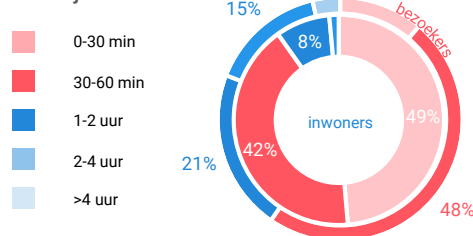

inwoners	overige bezoekers	totaal	benchmark	totaal 2016
Totaal oordeel	8,0	8,0	8,0	7,7	7,9
Winkelaanbod	7,8	7,8	7,8	7,5	7,8
Sfeer en uitstraling	7,5	7,5	7,5	7,2	7,5
Veiligheid	7,8	7,9	7,8	7,6	7,6
Netheid (schoonmaak/onderhoud)	7,7	8,0	7,7	7,5	7,5
Parkeermogelijkheden auto	8,2	8,7	8,3	7,4	8,2
Stallingsmogelijkheden voor de fiets	7,8	8,4	7,8	7,1	7,9
Bereikbaarheid per auto	8,2	8,7	8,2	7,7	8,4
Bereikbaarheid per openbaar vervoer	7,0	7,4	7,0	7,6	7,5
Horeca-aanbod	7,4	7,2	7,4	6,9	7,5
Evenementen	7,4	7,5	7,5	6,3	7,3
Faciliteiten bijv. wc, wifi, afhaalpunt, bankjes	7,2	7,1	7,2	6,2	6,9

Verblijfsduur