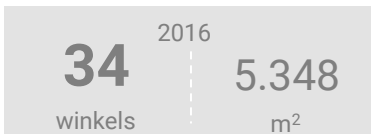

Niet-dagelijkse artikelen

(zoals mode & luxe, vrije tijd en in en om het huis)

Waar komen bestedingen in de aankooplocatie vandaan?

Bestedingen per branche

Economisch functioneren

Dagelijkse artikelen

Vergelijking	locatie 2018	locatie 2016	benchmark 2018
Koopkrachtbinding vanuit eigen gemeente	13%	13%	3%
Aandeel toevoeijing in totale bestedingen aankooplocatie	2%	4%	7%
Gemiddelde bestedingen per m ²	€ 10.386	€ 10.078	€ 7.505

Niet-dagelijkse artikelen

Vergelijking	locatie 2018	locatie 2016	benchmark 2018
Koopkrachtbinding vanuit eigen gemeente	4%	5%	1%
Aandeel toevoeijing in totale bestedingen aankooplocatie	10%	10%	23%
Gemiddelde bestedingen per m ²	€ 3.425	€ 4.378	€ 1.846

Winkelaanbod (Bron: Locatus, september 2018)

Dagelijkse artikelen

Niet-dagelijkse artikelen

Leegstand

Verdeling winkels naar branche

Verdeling m² naar branche

Bezoekenmerken en waardering

Bestedingen door de week