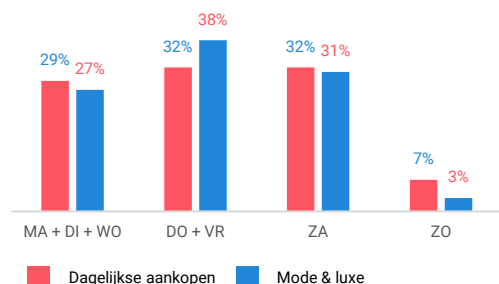

Winkelaanbod (Bron: Locatus, september 2018)

Dagelijkse artikelen

Niet-dagelijkse artikelen

Leegstand

Verdeling winkels naar branche

Verdeling m² naar branche

Bezoekenmerken en waardering

Bestedingen door de week

Bezoek voorzieningen (in combinatie met winkelen)

Rapportcijfers winkelvoorzieningen

	inwoners	overige bezoekers	totaal	benchmark	totaal 2016
Totaal oordeel	8,0	8,0	8,0	7,7	7,9
Winkelaanbod	7,8	7,8	7,8	7,5	7,8
Sfeer en uitstraling	7,5	7,5	7,5	7,2	7,5
Veiligheid	7,8	7,9	7,8	7,6	7,6
Netheid (schoonmaak/onderhoud)	7,7	8,0	7,7	7,5	7,5
Parkeermogelijkheden auto	8,2	8,7	8,3	7,4	8,2
Stallingsmogelijkheden voor de fiets	7,8	8,4	7,8	7,1	7,9
Bereikbaarheid per auto	8,2	8,7	8,2	7,7	8,4
Bereikbaarheid per openbaar vervoer	7,0	7,4	7,0	7,6	7,5
Horeca-aanbod	7,4	7,2	7,4	6,9	7,5
Evenementen	7,4	7,5	7,5	6,3	7,3
Faciliteiten bijv. wc, wifi, afhaalpunt, bankjes	7,2	7,1	7,2	6,2	6,9