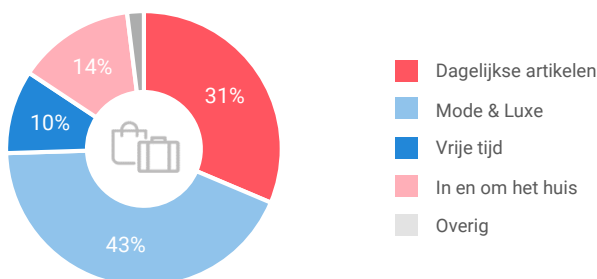

Winkelaanbod (Bron: Locatus, september 2018)

Dagelijkse artikelen

Niet-dagelijkse artikelen

Leegstand

Verdeling winkels naar branche

Verdeling m² naar branche

Bezoekenmerken en waardering

Bestedingen door de week

Bezoek voorzieningen (in combinatie met winkelen)

Rapportcijfers winkelvoorzieningen

	inwoners	overige bezoekers	totaal	benchmark	totaal 2016
Totaal oordeel	8,0	8,0	8,0	7,7	7,9
Winkelaanbod	7,8	7,8	7,8	7,5	7,8
Sfeer en uitstraling	7,5	7,5	7,5	7,2	7,5
Veiligheid	7,8	7,9	7,8	7,6	7,6
Netheid (schoonmaak/onderhoud)	7,7	8,0	7,7	7,5	7,5
Parkeermogelijkheden auto	8,2	8,7	8,3	7,4	8,2
Stallingsmogelijkheden voor de fiets	7,8	8,4	7,8	7,1	7,9
Bereikbaarheid per auto	8,2	8,7	8,2	7,7	8,4
Bereikbaarheid per openbaar vervoer	7,0	7,4	7,0	7,6	7,5
Horeca-aanbod	7,4	7,2	7,4	6,9	7,5
Evenementen	7,4	7,5	7,5	6,3	7,3
Faciliteiten bijv. wc, wifi, afhaalpunt, bankjes	7,2	7,1	7,2	6,2	6,9