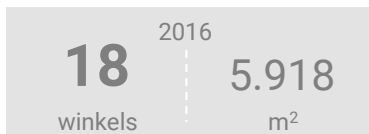

Niet-dagelijkse artikelen

(zoals mode & luxe, vrije tijd en in en om het huis)

Waar komen bestedingen in de aankooplocatie vandaan?

Bestedingen per branche

Economisch functioneren

Dagelijkse artikelen

Vergelijking	locatie 2018	locatie 2016	benchmark 2018
Koopkrachtbinding vanuit eigen gemeente	13%	13%	3%
Aandeel toevoeijing in totale bestedingen aankooplocatie	2%	4%	7%
Gemiddelde bestedingen per m ²	€ 10.386	€ 10.078	€ 7.505

Niet-dagelijkse artikelen

Vergelijking	locatie 2018	locatie 2016	benchmark 2018
Koopkrachtbinding vanuit eigen gemeente	4%	5%	1%
Aandeel toevoeijing in totale bestedingen aankooplocatie	10%	10%	23%
Gemiddelde bestedingen per m ²	€ 3.425	€ 4.378	€ 1.846

Winkelaanbod (Bron: Locatus, september 2018)

Dagelijkse artikelen

Niet-dagelijkse artikelen

Leegstand

Verdeling winkels naar branche

Verdeling m² naar branche

Bezoekenmerken en waardering

Bestedingen door de week