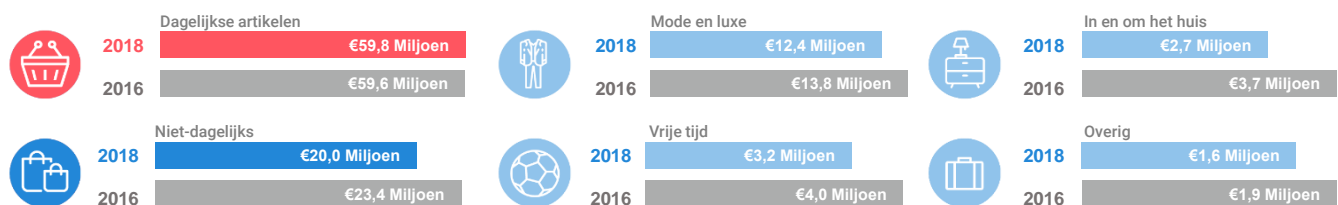

Benchmark

Type aankooplocatie: **Ondersteunend**

Ondersteunend: **10.000 tot 20.000 m²**

Consumentenbestedingen detailhandel

Dagelijkse artikelen

(zoals levensmiddelen en drogisterijartikelen)

Waar komen bestedingen in de aankooplocatie vandaan?

Niet-dagelijkse artikelen

(zoals mode & luxe, vrije tijd en in en om het huis)

Waar komen bestedingen in de aankooplocatie vandaan?

Bestedingen per branche

Economisch functioneren

Dagelijkse artikelen

Vergelijking	locatie 2018	locatie 2016	benchmark 2018
Koopkrachtbinding vanuit eigen gemeente	13%	13%	3%
Aandeel toevoeijing in totale bestedingen aankooplocatie	2%	4%	7%
Gemiddelde bestedingen per m ²	€ 10.386	€ 10.078	€ 7.505

Niet-dagelijkse artikelen

Vergelijking	locatie 2018	locatie 2016	benchmark 2018
Koopkrachtbinding vanuit eigen gemeente	4%	5%	1%
Aandeel toevoeijing in totale bestedingen aankooplocatie	10%	10%	23%
Gemiddelde bestedingen per m ²	€ 3.425	€ 4.378	€ 1.846