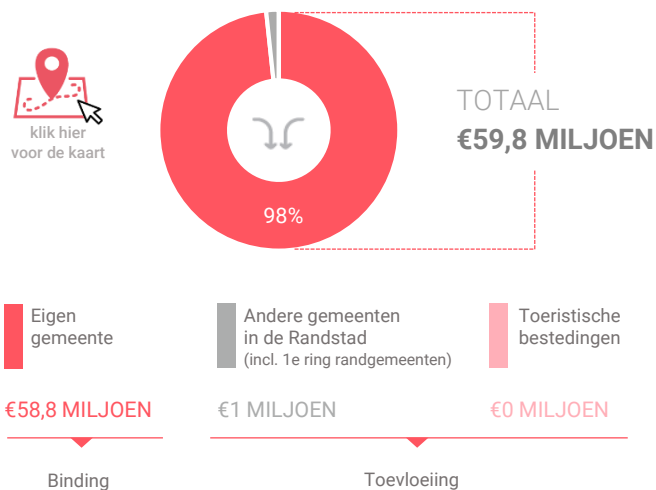

Benchmark

Type aankooplocatie: **Ondersteunend**

Ondersteunend: **10.000 tot 20.000 m²**

Consumentenbestedingen detailhandel

Dagelijkse artikelen

(zoals levensmiddelen en drogisterijartikelen)

Waar komen bestedingen in de aankooplocatie vandaan?

Niet-dagelijkse artikelen

(zoals mode & luxe, vrije tijd en in en om het huis)

Waar komen bestedingen in de aankooplocatie vandaan?

Bestedingen per branche

Economisch functioneren

Dagelijkse artikelen

Vergelijking	locatie 2018	locatie 2016	benchmark 2018
Koopkrachtbinding vanuit eigen gemeente	13%	13%	3%
Aandeel toevoeijing in totale bestedingen aankooplocatie	2%	4%	7%
Gemiddelde bestedingen per m ²	€ 10.386	€ 10.078	€ 7.505

Niet-dagelijkse artikelen

Vergelijking	locatie 2018	locatie 2016	benchmark 2018
Koopkrachtbinding vanuit eigen gemeente	4%	5%	1%
Aandeel toevoeijing in totale bestedingen aankooplocatie	10%	10%	23%
Gemiddelde bestedingen per m ²	€ 3.425	€ 4.378	€ 1.846