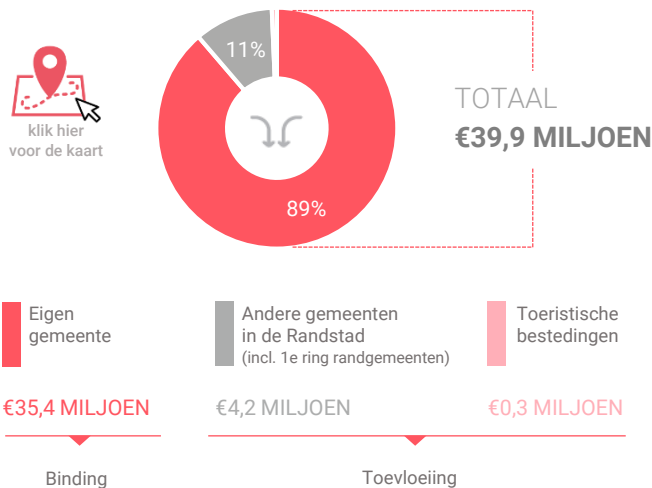

Consumentenbestedingen detailhandel

Type aankooplocatie: **Centrumlocatie**

Centrumlocatie: **10.000 tot 20.000 m²**

Dagelijkse artikelen

(zoals levensmiddelen en drogisterijartikelen)

Waar komen bestedingen in de aankooplocatie vandaan?

Niet-dagelijkse artikelen

(zoals mode & luxe, vrije tijd en in en om het huis)

Waar komen bestedingen in de aankooplocatie vandaan?

Bestedingen per branche

Economisch functioneren

Dagelijkse artikelen

Vergelijking	locatie 2018	locatie 2016	benchmark 2018
Koopkrachtbinding vanuit eigen gemeente	8%	8%	23%
Aandeel toevoeiing in totale bestedingen aankooplocatie	11%	11%	16%
Gemiddelde bestedingen per m ²	€ 5.677	€ 5.646	€ 7.658

Niet-dagelijkse artikelen

Vergelijking	locatie 2018	locatie 2016	benchmark 2018
Koopkrachtbinding vanuit eigen gemeente	2%	3%	11%
Aandeel toevoeiing in totale bestedingen aankooplocatie	19%	19%	32%
Gemiddelde bestedingen per m ²	€ 1.342	€ 1.770	€ 2.443