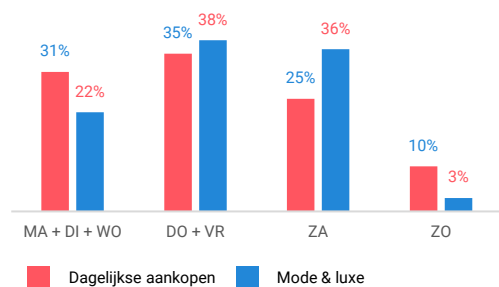

Niet-dagelijkse artikelen

Vergelijking	locatie 2018	locatie 2016	benchmark 2018
Koopkrachtbinding vanuit eigen gemeente	2%	3%	11%
Aandeel toevoeiing in totale bestedingen aankooplocatie	19%	19%	32%
Gemiddelde bestedingen per m ²	€ 1.342	€ 1.770	€ 2.443

Winkelaanbod (Bron: Locatus, september 2018)

Dagelijkse artikelen

Niet-dagelijkse artikelen

Leegstand

Verdeling winkels naar branche

Verdeling m² naar branche

Bezoekenmerken en waardering

Bestedingen door de week

Bezoek voorzieningen (in combinatie met winkelen)

Rapportcijfers winkelvoorzieningen

	inwoners	overige bezoekers	totaal	benchmark	totaal 2016
Totaal oordeel	7,6	7,9	7,6	7,7	7,7
Winkelaanbod	6,9	7,9	7,0	7,4	7,3
Sfeer en uitstraling	7,0	7,7	7,1	7,3	7,5
Veiligheid	7,7	7,8	7,7	7,9	8,0
Netheid (schoonmaak/onderhoud)	7,7	8,0	7,7	7,8	8,0
Parkeermogelijkheden auto	8,4	8,4	8,4	7,6	8,2
Stallingsmogelijkheden voor de fiets	6,4	7,6	6,5	7,5	6,6
Bereikbaarheid per auto	7,9	8,2	7,9	7,8	8,0
Bereikbaarheid per openbaar vervoer	5,6	4,5	5,6	7,0	5,8
Horeca-aanbod	6,1	6,7	6,1	7,3	6,7
Evenementen	5,7	7,0	5,8	6,7	6,2
Faciliteiten bijv. wc, wifi, afhaalpunt, bankjes	5,3	5,8	5,4	6,4	5,7