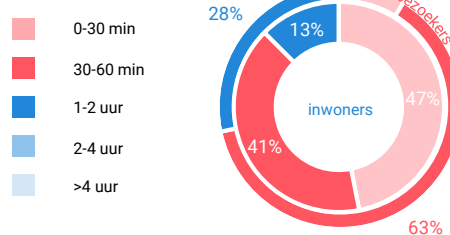

inwoners	overige bezoekers	totaal	benchmark	totaal 2016
Totaal oordeel	7,6	7,9	7,6	7,7	7,7
Winkelaanbod	6,9	7,9	7,0	7,4	7,3
Sfeer en uitstraling	7,0	7,7	7,1	7,3	7,5
Veiligheid	7,7	7,8	7,7	7,9	8,0
Netheid (schoonmaak/onderhoud)	7,7	8,0	7,7	7,8	8,0
Parkeermogelijkheden auto	8,4	8,4	8,4	7,6	8,2
Stallingsmogelijkheden voor de fiets	6,4	7,6	6,5	7,5	6,6
Bereikbaarheid per auto	7,9	8,2	7,9	7,8	8,0
Bereikbaarheid per openbaar vervoer	5,6	4,5	5,6	7,0	5,8
Horeca-aanbod	6,1	6,7	6,1	7,3	6,7
Evenementen	5,7	7,0	5,8	6,7	6,2
Faciliteiten bijv. wc, wifi, afhaalpunt, bankjes	5,3	5,8	5,4	6,4	5,7

Verblijfsduur