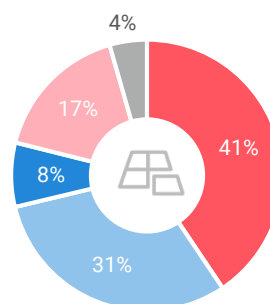

Winkelaanbod (Bron: Locatus, september 2018)

Dagelijkse artikelen

Niet-dagelijkse artikelen

Leegstand

Verdeling winkels naar branche

Verdeling m² naar branche

Bezoekenmerken en waardering

Bestedingen door de week

Bezoek voorzieningen (in combinatie met winkelen)

Rapportcijfers winkelvoorzieningen

	inwoners	overige bezoekers	totaal	benchmark	totaal 2016
Totaal oordeel	7,6	7,9	7,6	7,7	7,7
Winkelaanbod	6,9	7,9	7,0	7,4	7,3
Sfeer en uitstraling	7,0	7,7	7,1	7,3	7,5
Veiligheid	7,7	7,8	7,7	7,9	8,0
Netheid (schoonmaak/onderhoud)	7,7	8,0	7,7	7,8	8,0
Parkeermogelijkheden auto	8,4	8,4	8,4	7,6	8,2
Stallingsmogelijkheden voor de fiets	6,4	7,6	6,5	7,5	6,6
Bereikbaarheid per auto	7,9	8,2	7,9	7,8	8,0
Bereikbaarheid per openbaar vervoer	5,6	4,5	5,6	7,0	5,8
Horeca-aanbod	6,1	6,7	6,1	7,3	6,7
Evenementen	5,7	7,0	5,8	6,7	6,2
Faciliteiten bijv. wc, wifi, afhaalpunt, bankjes	5,3	5,8	5,4	6,4	5,7