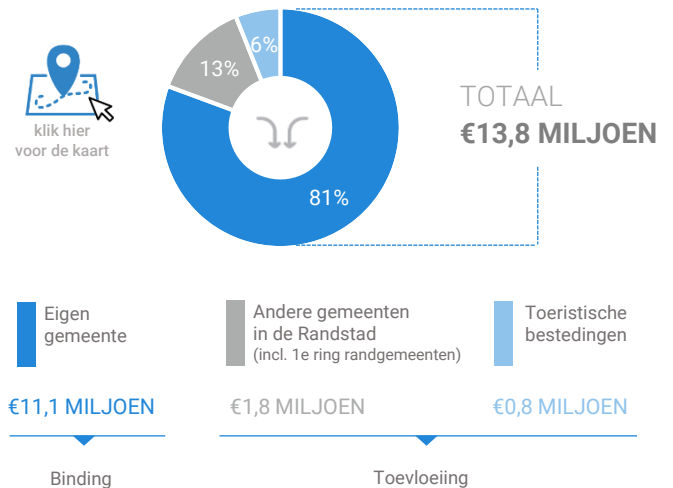

Consumentenbestedingen detailhandel

Type aankooplocatie: **Centrumlocatie**

Centrumlocatie: **10.000 tot 20.000 m²**

Dagelijkse artikelen

(zoals levensmiddelen en drogisterijartikelen)

Waar komen bestedingen in de aankooplocatie vandaan?

Niet-dagelijkse artikelen

(zoals mode & luxe, vrije tijd en in en om het huis)

Waar komen bestedingen in de aankooplocatie vandaan?

Bestedingen per branche

Economisch functioneren

Dagelijkse artikelen

Vergelijking	locatie 2018	locatie 2016	benchmark 2018
Koopkrachtbinding vanuit eigen gemeente	8%	8%	23%
Aandeel toevoeiing in totale bestedingen aankooplocatie	11%	11%	16%
Gemiddelde bestedingen per m ²	€ 5.677	€ 5.646	€ 7.658

Niet-dagelijkse artikelen

Vergelijking	locatie 2018	locatie 2016	benchmark 2018
Koopkrachtbinding vanuit eigen gemeente	2%	3%	11%
Aandeel toevoeiing in totale bestedingen aankooplocatie	19%	19%	32%
Gemiddelde bestedingen per m ²	€ 1.342	€ 1.770	€ 2.443