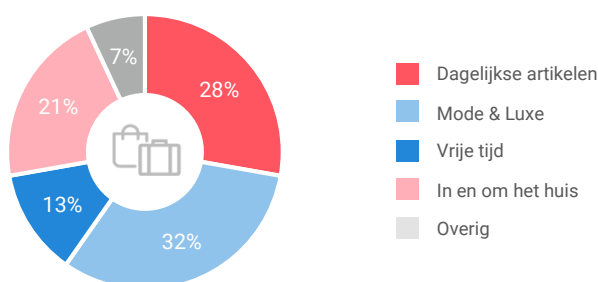

Winkelaanbod (Bron: Locatus, september 2018)

Dagelijkse artikelen

Niet-dagelijkse artikelen

Leegstand

Verdeling winkels naar branche

Verdeling m² naar branche

Bezoekenmerken en waardering

Bestedingen door de week

Bezoek voorzieningen (in combinatie met winkelen)

Rapportcijfers winkelvoorzieningen

	inwoners	overige bezoekers	totaal	benchmark	totaal 2016
Totaal oordeel	7,6	7,9	7,6	7,7	7,7
Winkelaanbod	6,9	7,9	7,0	7,4	7,3
Sfeer en uitstraling	7,0	7,7	7,1	7,3	7,5
Veiligheid	7,7	7,8	7,7	7,9	8,0
Netheid (schoonmaak/onderhoud)	7,7	8,0	7,7	7,8	8,0
Parkeermogelijkheden auto	8,4	8,4	8,4	7,6	8,2
Stallingsmogelijkheden voor de fiets	6,4	7,6	6,5	7,5	6,6
Bereikbaarheid per auto	7,9	8,2	7,9	7,8	8,0
Bereikbaarheid per openbaar vervoer	5,6	4,5	5,6	7,0	5,8
Horeca-aanbod	6,1	6,7	6,1	7,3	6,7
Evenementen	5,7	7,0	5,8	6,7	6,2
Faciliteiten bijv. wc, wifi, afhaalpunt, bankjes	5,3	5,8	5,4	6,4	5,7