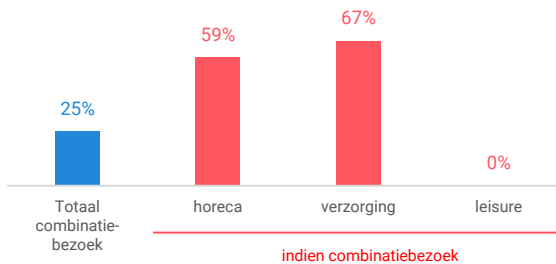

Niet-dagelijkse artikelen

Vergelijking	locatie 2018	locatie 2016	benchmark 2018
Koopkrachtbinding vanuit eigen gemeente	2%	3%	11%
Aandeel toevoeiing in totale bestedingen aankooplocatie	19%	19%	32%
Gemiddelde bestedingen per m ²	€ 1.342	€ 1.770	€ 2.443

Winkelaanbod (Bron: Locatus, september 2018)

Dagelijkse artikelen

Niet-dagelijkse artikelen

Leegstand

Verdeling winkels naar branche

Verdeling m² naar branche

Bezoekenmerken en waardering

Bestedingen door de week

Bezoek voorzieningen (in combinatie met winkelen)

Rapportcijfers winkelvoorzieningen

	inwoners	overige bezoekers	totaal	benchmark	totaal 2016
Totaal oordeel	7,6	7,9	7,6	7,7	7,7
Winkelaanbod	6,9	7,9	7,0	7,4	7,3
Sfeer en uitstraling	7,0	7,7	7,1	7,3	7,5
Veiligheid	7,7	7,8	7,7	7,9	8,0
Netheid (schoonmaak/onderhoud)	7,7	8,0	7,7	7,8	8,0
Parkeermogelijkheden auto	8,4	8,4	8,4	7,6	8,2
Stallingsmogelijkheden voor de fiets	6,4	7,6	6,5	7,5	6,6
Bereikbaarheid per auto	7,9	8,2	7,9	7,8	8,0
Bereikbaarheid per openbaar vervoer	5,6	4,5	5,6	7,0	5,8
Horeca-aanbod	6,1	6,7	6,1	7,3	6,7
Evenementen	5,7	7,0	5,8	6,7	6,2
Faciliteiten bijv. wc, wifi, afhaalpunt, bankjes	5,3	5,8	5,4	6,4	5,7