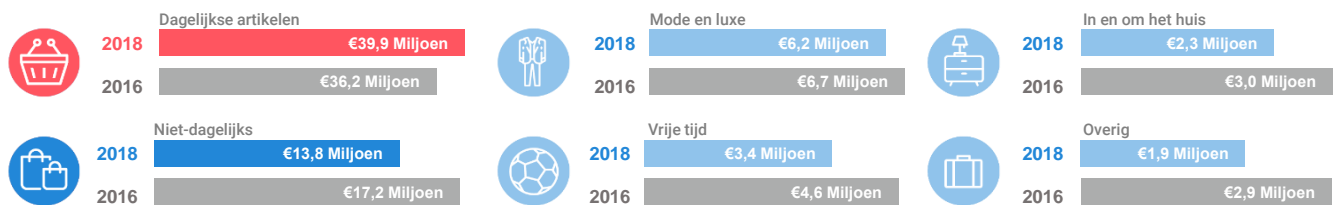

Consumentenbestedingen detailhandel

Type aankooplocatie: **Centrumlocatie**

Centrumlocatie: **10.000 tot 20.000 m²**

Dagelijkse artikelen

(zoals levensmiddelen en drogisterijartikelen)

Waar komen bestedingen in de aankooplocatie vandaan?

Niet-dagelijkse artikelen

(zoals mode & luxe, vrije tijd en in en om het huis)

Waar komen bestedingen in de aankooplocatie vandaan?

Bestedingen per branche

Economisch functioneren

Dagelijkse artikelen

Vergelijking	locatie 2018	locatie 2016	benchmark 2018
Koopkrachtbinding vanuit eigen gemeente	8%	8%	23%
Aandeel toevoeiing in totale bestedingen aankooplocatie	11%	11%	16%
Gemiddelde bestedingen per m ²	€ 5.677	€ 5.646	€ 7.658

Niet-dagelijkse artikelen

Vergelijking	locatie 2018	locatie 2016	benchmark 2018
Koopkrachtbinding vanuit eigen gemeente	2%	3%	11%
Aandeel toevoeiing in totale bestedingen aankooplocatie	19%	19%	32%
Gemiddelde bestedingen per m ²	€ 1.342	€ 1.770	€ 2.443