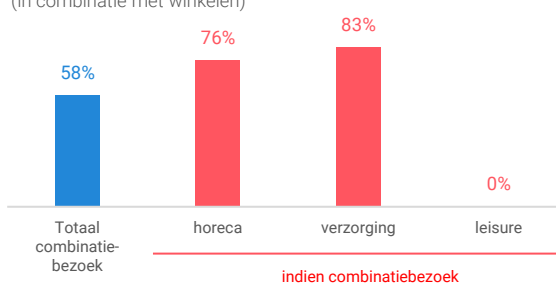

Niet-dagelijkse artikelen

Vergelijking	locatie 2018	locatie 2016	benchmark 2018
Koopkrachtbinding vanuit eigen gemeente	9%	12%	1%
Aandeel toevoeiing in totale bestedingen aankooplocatie	19%	21%	19%
Gemiddelde bestedingen per m ²	€ 1.883	€ 2.651	€ 2.392

Winkelaanbod (Bron: Locatus, september 2018)

Dagelijkse artikelen

Niet-dagelijkse artikelen

Leegstand

Verdeling winkels naar branche

Verdeling m² naar branche

Bezoekenmerken en waardering

Bestedingen door de week

Bezoek voorzieningen (in combinatie met winkelen)

Rapportcijfers winkelvoorzieningen

	inwoners	overige bezoekers	totaal	benchmark	totaal 2016
Totaal oordeel	7,7	7,5	7,7	7,6	7,7
Winkelaanbod	7,2	7,3	7,2	7,3	7,2
Sfeer en uitstraling	7,1	7,2	7,1	7,0	7,2
Veiligheid	7,9	7,4	7,8	7,5	7,9
Netheid (schoonmaak/onderhoud)	7,8	7,5	7,8	7,4	7,8
Parkeermogelijkheden auto	7,7	7,4	7,7	7,6	7,9
Stallingsmogelijkheden voor de fiets	7,0	6,5	6,9	7,2	7,5
Bereikbaarheid per auto	7,6	8,2	7,7	7,9	7,9
Bereikbaarheid per openbaar vervoer	5,6	6,9	5,7	7,6	5,8
Horeca-aanbod	6,1	6,9	6,2	6,5	7,0
Evenementen	6,0	6,5	6,0	6,1	6,5
Faciliteiten bijv. wc, wifi, afhaalpunt, bankjes	6,1	6,3	6,1	5,9	6,1