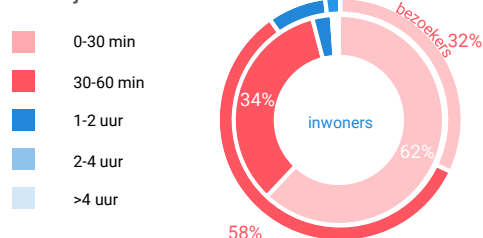

inwoners	overige bezoekers	totaal	benchmark	totaal 2016
Totaal oordeel	7,7	7,5	7,7	7,6	7,7
Winkelaanbod	7,2	7,3	7,2	7,3	7,2
Sfeer en uitstraling	7,1	7,2	7,1	7,0	7,2
Veiligheid	7,9	7,4	7,8	7,5	7,9
Netheid (schoonmaak/onderhoud)	7,8	7,5	7,8	7,4	7,8
Parkeermogelijkheden auto	7,7	7,4	7,7	7,6	7,9
Stallingsmogelijkheden voor de fiets	7,0	6,5	6,9	7,2	7,5
Bereikbaarheid per auto	7,6	8,2	7,7	7,9	7,9
Bereikbaarheid per openbaar vervoer	5,6	6,9	5,7	7,6	5,8
Horeca-aanbod	6,1	6,9	6,2	6,5	7,0
Evenementen	6,0	6,5	6,0	6,1	6,5
Faciliteiten bijv. wc, wifi, afhaalpunt, bankjes	6,1	6,3	6,1	5,9	6,1

Verblijfsduur