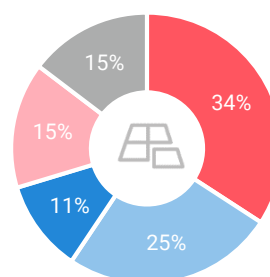

Winkelaanbod (Bron: Locatus, september 2018)

Dagelijkse artikelen

Niet-dagelijkse artikelen

Leegstand

Verdeling winkels naar branche

Verdeling m² naar branche

Bezoekenmerken en waardering

Bestedingen door de week

Bezoek voorzieningen (in combinatie met winkelen)

Rapportcijfers winkelvoorzieningen

	inwoners	overige bezoekers	totaal	benchmark	totaal 2016
Totaal oordeel	7,7	7,5	7,7	7,6	7,7
Winkelaanbod	7,2	7,3	7,2	7,3	7,2
Sfeer en uitstraling	7,1	7,2	7,1	7,0	7,2
Veiligheid	7,9	7,4	7,8	7,5	7,9
Netheid (schoonmaak/onderhoud)	7,8	7,5	7,8	7,4	7,8
Parkeermogelijkheden auto	7,7	7,4	7,7	7,6	7,9
Stallingsmogelijkheden voor de fiets	7,0	6,5	6,9	7,2	7,5
Bereikbaarheid per auto	7,6	8,2	7,7	7,9	7,9
Bereikbaarheid per openbaar vervoer	5,6	6,9	5,7	7,6	5,8
Horeca-aanbod	6,1	6,9	6,2	6,5	7,0
Evenementen	6,0	6,5	6,0	6,1	6,5
Faciliteiten bijv. wc, wifi, afhaalpunt, bankjes	6,1	6,3	6,1	5,9	6,1