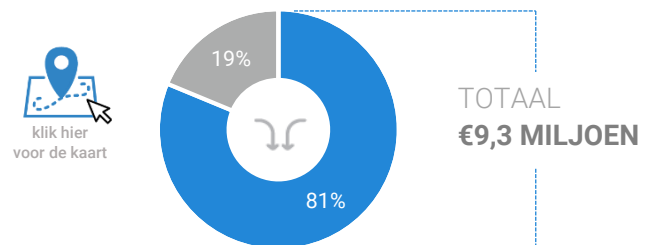

Niet-dagelijkse artikelen

(zoals mode & luxe, vrije tijd en in en om het huis)

Waar komen bestedingen in de aankooplocatie vandaan?