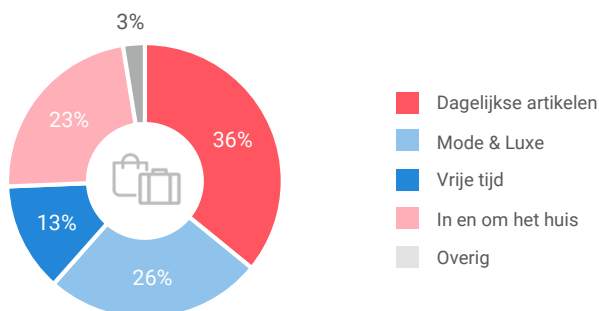

Winkelaanbod (Bron: Locatus, september 2018)

Dagelijkse artikelen

Niet-dagelijkse artikelen

Leegstand

Verdeling winkels naar branche

Verdeling m² naar branche

Bezoekenmerken en waardering

Bestedingen door de week

Bezoek voorzieningen (in combinatie met winkelen)

Rapportcijfers winkelvoorzieningen

	inwoners	overige bezoekers	totaal	benchmark	totaal 2016
Totaal oordeel	7,7	7,5	7,7	7,6	7,7
Winkelaanbod	7,2	7,3	7,2	7,3	7,2
Sfeer en uitstraling	7,1	7,2	7,1	7,0	7,2
Veiligheid	7,9	7,4	7,8	7,5	7,9
Netheid (schoonmaak/onderhoud)	7,8	7,5	7,8	7,4	7,8
Parkeermogelijkheden auto	7,7	7,4	7,7	7,6	7,9
Stallingsmogelijkheden voor de fiets	7,0	6,5	6,9	7,2	7,5
Bereikbaarheid per auto	7,6	8,2	7,7	7,9	7,9
Bereikbaarheid per openbaar vervoer	5,6	6,9	5,7	7,6	5,8
Horeca-aanbod	6,1	6,9	6,2	6,5	7,0
Evenementen	6,0	6,5	6,0	6,1	6,5
Faciliteiten bijv. wc, wifi, afhaalpunt, bankjes	6,1	6,3	6,1	5,9	6,1