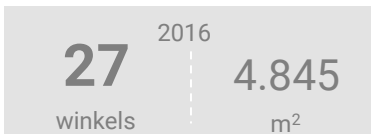

Economisch functioneren

Dagelijkse artikelen

Vergelijking	locatie 2018	locatie 2016	benchmark 2018
Koopkrachtbinding vanuit eigen gemeente	40%	46%	3%
Aandeel toevoeiing in totale bestedingen aankooplocatie	14%	10%	7%
Gemiddelde bestedingen per m ²	€ 14.629	€ 15.892	€ 8.114

Niet-dagelijkse artikelen

Vergelijking	locatie 2018	locatie 2016	benchmark 2018
Koopkrachtbinding vanuit eigen gemeente	9%	12%	1%
Aandeel toevoeiing in totale bestedingen aankooplocatie	19%	21%	19%
Gemiddelde bestedingen per m ²	€ 1.883	€ 2.651	€ 2.392

Winkelaanbod (Bron: Locatus, september 2018)

Dagelijkse artikelen

Niet-dagelijkse artikelen

Leegstand

Verdeling winkels naar branche

Verdeling m² naar branche

Bezoekenmerken en waardering

Bestedingen door de week