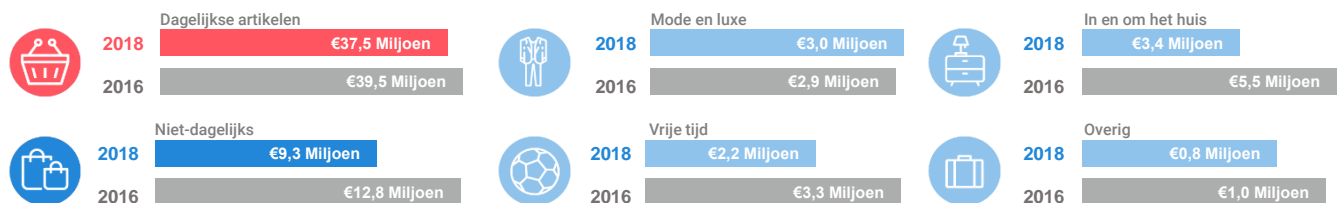

Benchmark

Type aankooplocatie:

Ondersteunend

Ondersteunend:

5.000 tot
10.000 m²

Consumentenbestedingen detailhandel

Dagelijkse artikelen

(zoals levensmiddelen en drogisterijartikelen)

Waar komen bestedingen in de aankooplocatie vandaan?

Niet-dagelijkse artikelen

(zoals mode & luxe, vrije tijd en in en om het huis)

Waar komen bestedingen in de aankooplocatie vandaan?

Bestedingen per branche

Economisch functioneren

Dagelijkse artikelen

Vergelijking	locatie 2018	locatie 2016	benchmark 2018
Koopkrachtbinding vanuit eigen gemeente	40%	46%	3%
Aandeel toevoeiing in totale bestedingen aankooplocatie	14%	10%	7%
Gemiddelde bestedingen per m ²	€ 14.629	€ 15.892	€ 8.114

Niet-dagelijkse artikelen

Vergelijking	locatie 2018	locatie 2016	benchmark 2018
Koopkrachtbinding vanuit eigen gemeente	9%	12%	1%
Aandeel toevoeiing in totale bestedingen aankooplocatie	19%	21%	19%
Gemiddelde bestedingen per m ²	€ 1.883	€ 2.651	€ 2.392