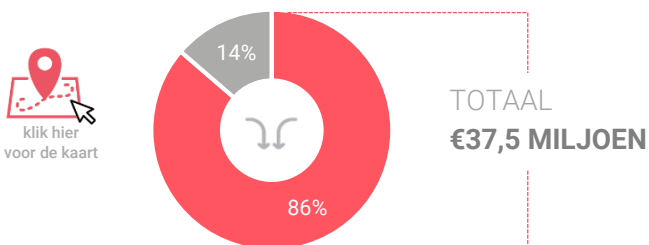

Benchmark

Type aankooplocatie:

Ondersteunend

Ondersteunend:

5.000 tot
10.000 m²

Consumentenbestedingen detailhandel

Dagelijkse artikelen

(zoals levensmiddelen en drogisterijartikelen)

Waar komen bestedingen in de aankooplocatie vandaan?

Niet-dagelijkse artikelen

(zoals mode & luxe, vrije tijd en in en om het huis)

Waar komen bestedingen in de aankooplocatie vandaan?

Bestedingen per branche

Economisch functioneren

Dagelijkse artikelen

Vergelijking	locatie 2018	locatie 2016	benchmark 2018
Koopkrachtbinding vanuit eigen gemeente	40%	46%	3%
Aandeel toevoeiing in totale bestedingen aankooplocatie	14%	10%	7%
Gemiddelde bestedingen per m²	€ 14.629	€ 15.892	€ 8.114

Niet-dagelijkse artikelen

Vergelijking	locatie 2018	locatie 2016	benchmark 2018
Koopkrachtbinding vanuit eigen gemeente	9%	12%	1%
Aandeel toevoeiing in totale bestedingen aankooplocatie	19%	21%	19%
Gemiddelde bestedingen per m²	€ 1.883	€ 2.651	€ 2.392