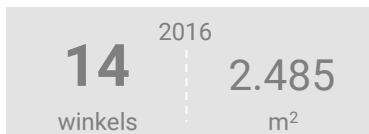

Economisch functioneren

Dagelijkse artikelen

Vergelijking	locatie 2018	locatie 2016	benchmark 2018
Koopkrachtbinding vanuit eigen gemeente	40%	46%	3%
Aandeel toevoeiing in totale bestedingen aankooplocatie	14%	10%	7%
Gemiddelde bestedingen per m ²	€ 14.629	€ 15.892	€ 8.114

Niet-dagelijkse artikelen

Vergelijking	locatie 2018	locatie 2016	benchmark 2018
Koopkrachtbinding vanuit eigen gemeente	9%	12%	1%
Aandeel toevoeiing in totale bestedingen aankooplocatie	19%	21%	19%
Gemiddelde bestedingen per m ²	€ 1.883	€ 2.651	€ 2.392

Winkelaanbod (Bron: Locatus, september 2018)

Dagelijkse artikelen

Niet-dagelijkse artikelen

Leegstand

Verdeling winkels naar branche

Verdeling m² naar branche

Bezoekenmerken en waardering

Bestedingen door de week