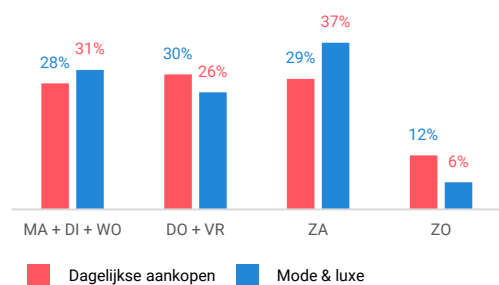

Niet-dagelijkse artikelen

Vergelijking	locatie 2018	locatie 2016	benchmark 2018
Koopkrachtbinding vanuit eigen gemeente	9%	12%	1%
Aandeel toevoeiing in totale bestedingen aankooplocatie	19%	21%	19%
Gemiddelde bestedingen per m ²	€ 1.883	€ 2.651	€ 2.392

Winkelaanbod (Bron: Locatus, september 2018)

Dagelijkse artikelen

Niet-dagelijkse artikelen

Leegstand

Verdeling winkels naar branche

Verdeling m² naar branche

Bezoekenmerken en waardering

Bestedingen door de week

Bezoek voorzieningen (in combinatie met winkelen)

Rapportcijfers winkelvoorzieningen

	inwoners	overige bezoekers	totaal	benchmark	totaal 2016
Totaal oordeel	7,7	7,5	7,7	7,6	7,7
Winkelaanbod	7,2	7,3	7,2	7,3	7,2
Sfeer en uitstraling	7,1	7,2	7,1	7,0	7,2
Veiligheid	7,9	7,4	7,8	7,5	7,9
Netheid (schoonmaak/onderhoud)	7,8	7,5	7,8	7,4	7,8
Parkeermogelijkheden auto	7,7	7,4	7,7	7,6	7,9
Stallingsmogelijkheden voor de fiets	7,0	6,5	6,9	7,2	7,5
Bereikbaarheid per auto	7,6	8,2	7,7	7,9	7,9
Bereikbaarheid per openbaar vervoer	5,6	6,9	5,7	7,6	5,8
Horeca-aanbod	6,1	6,9	6,2	6,5	7,0
Evenementen	6,0	6,5	6,0	6,1	6,5
Faciliteiten bijv. wc, wifi, afhaalpunt, bankjes	6,1	6,3	6,1	5,9	6,1