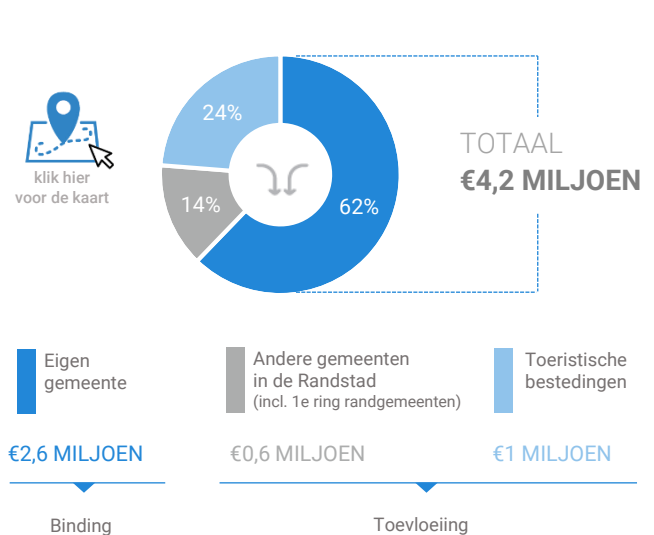

Indicatieve uitkomsten (132 tot 210 waarnemingen)

Benchmark

Type aankooplocatie:

Centrumlocatie

Centrumlocatie:

5.000 tot
10.000 m²

Consumentenbestedingen detailhandel

Dagelijkse artikelen

(zoals levensmiddelen en drogisterijartikelen)

Waar komen bestedingen in de aankooplocatie vandaan?

Niet-dagelijkse artikelen

(zoals mode & luxe, vrije tijd en in en om het huis)

Waar komen bestedingen in de aankooplocatie vandaan?

Bestedingen per branche

Economisch functioneren

Dagelijkse artikelen

Vergelijking	locatie 2018	locatie 2016	benchmark 2018
Koopkrachtbinding vanuit eigen gemeente	44%	45%	10%
Aandeel toevoeiing in totale bestedingen aankooplocatie	5%	7%	12%
Gemiddelde bestedingen per m ²	€ 7.466	€ 8.141	€ 7.869

Niet-dagelijkse artikelen

Vergelijking	locatie 2018	locatie 2016	benchmark 2018
Koopkrachtbinding vanuit eigen gemeente	5%	9%	3%
Aandeel toevoeiing in totale bestedingen aankooplocatie	38%	23%	29%
Gemiddelde bestedingen per m ²	€ 2.067	€ 2.104	€ 1.983