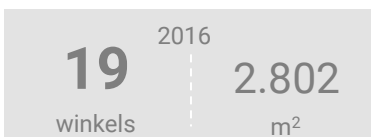

Bestedingen per branche

Economisch functioneren

Dagelijkse artikelen

Vergelijking	locatie 2018	locatie 2016	benchmark 2018
Koopkrachtbinding vanuit eigen gemeente	44%	45%	10%
Aandeel toevoeiing in totale bestedingen aankooplocatie	5%	7%	12%
Gemiddelde bestedingen per m ²	€ 7.466	€ 8.141	€ 7.869

Niet-dagelijkse artikelen

Vergelijking	locatie 2018	locatie 2016	benchmark 2018
Koopkrachtbinding vanuit eigen gemeente	5%	9%	3%
Aandeel toevoeiing in totale bestedingen aankooplocatie	38%	23%	29%
Gemiddelde bestedingen per m ²	€ 2.067	€ 2.104	€ 1.983

Winkelaanbod (Bron: Locatus, september 2018)

Dagelijkse artikelen

Niet-dagelijkse artikelen

Leegstand

Verdeling winkels naar branche

Verdeling m² naar branche

Bezoekenmerken en waardering

Bestedingen door de week