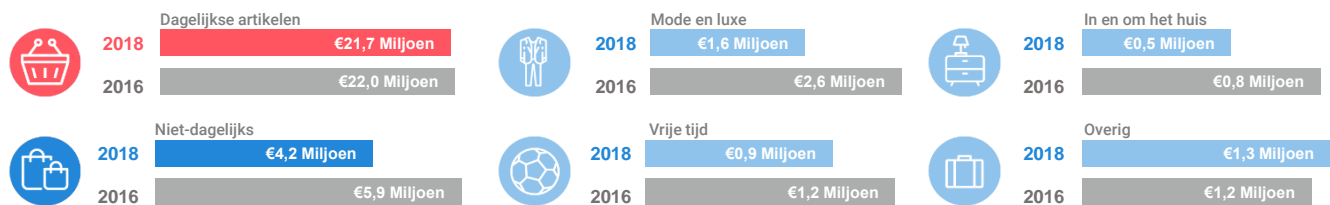

Indicatieve uitkomsten (132 tot 210 waarnemingen)

Benchmark

Type aankooplocatie:

Centrumlocatie

Centrumlocatie:

5.000 tot
10.000 m²

Consumentenbestedingen detailhandel

Dagelijkse artikelen

(zoals levensmiddelen en drogisterijartikelen)

Waar komen bestedingen in de aankooplocatie vandaan?

Niet-dagelijkse artikelen

(zoals mode & luxe, vrije tijd en in en om het huis)

Waar komen bestedingen in de aankooplocatie vandaan?

Bestedingen per branche

Economisch functioneren

Dagelijkse artikelen

Vergelijking	locatie 2018	locatie 2016	benchmark 2018
Koopkrachtbinding vanuit eigen gemeente	44%	45%	10%
Aandeel toevoeiing in totale bestedingen aankooplocatie	5%	7%	12%
Gemiddelde bestedingen per m ²	€ 7.466	€ 8.141	€ 7.869

Niet-dagelijkse artikelen

Vergelijking	locatie 2018	locatie 2016	benchmark 2018
Koopkrachtbinding vanuit eigen gemeente	5%	9%	3%
Aandeel toevoeiing in totale bestedingen aankooplocatie	38%	23%	29%
Gemiddelde bestedingen per m ²	€ 2.067	€ 2.104	€ 1.983