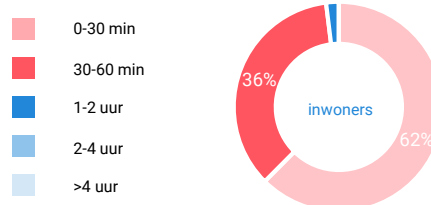

inwoners	overige bezoekers	totaal	benchmark	totaal 2016
Totaal oordeel	7,7	-	7,7	7,7	7,7
Winkelaanbod	7,1	-	7,1	7,2	7,2
Sfeer en uitstraling	7,2	-	7,3	7,3	7,5
Veiligheid	8,2	-	8,2	7,9	7,9
Netheid (schoonmaak/onderhoud)	7,9	-	8,0	7,8	7,9
Parkeermogelijkheden auto	7,0	-	7,1	7,5	7,5
Stallingsmogelijkheden voor de fiets	7,7	-	7,7	7,5	7,9
Bereikbaarheid per auto	7,6	-	7,6	7,8	8,0
Bereikbaarheid per openbaar vervoer	6,0	-	6,1	6,3	6,3
Horeca-aanbod	7,3	-	7,3	6,5	7,7
Evenementen	7,2	-	7,2	6,2	7,4
Faciliteiten bijv. wc, wifi, afhaalpunt, bankjes	5,8	-	5,8	5,9	6,1

Verblijfsduur