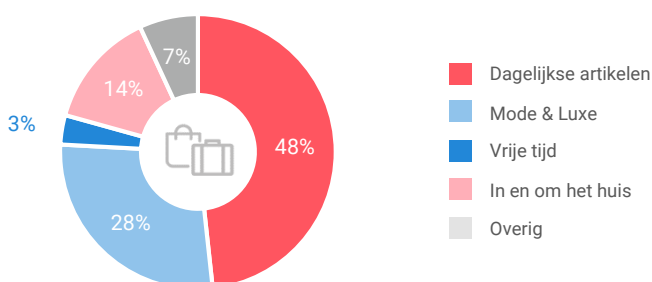

Winkelaanbod (Bron: Locatus, september 2018)

Dagelijkse artikelen

Niet-dagelijkse artikelen

Leegstand

Verdeling winkels naar branche

Verdeling m² naar branche

Bezoekenmerken en waardering

Bestedingen door de week

Bezoek voorzieningen (in combinatie met winkelen)

Rapportcijfers winkelvoorzieningen

	inwoners	overige bezoekers	totaal	benchmark	totaal 2016
Totaal oordeel	7,7	-	7,7	7,7	7,7
Winkelaanbod	7,1	-	7,1	7,2	7,2
Sfeer en uitstraling	7,2	-	7,3	7,3	7,5
Veiligheid	8,2	-	8,2	7,9	7,9
Netheid (schoonmaak/onderhoud)	7,9	-	8,0	7,8	7,9
Parkeermogelijkheden auto	7,0	-	7,1	7,5	7,5
Stallingsmogelijkheden voor de fiets	7,7	-	7,7	7,5	7,9
Bereikbaarheid per auto	7,6	-	7,6	7,8	8,0
Bereikbaarheid per openbaar vervoer	6,0	-	6,1	6,3	6,3
Horeca-aanbod	7,3	-	7,3	6,5	7,7
Evenementen	7,2	-	7,2	6,2	7,4
Faciliteiten bijv. wc, wifi, afhaalpunt, bankjes	5,8	-	5,8	5,9	6,1