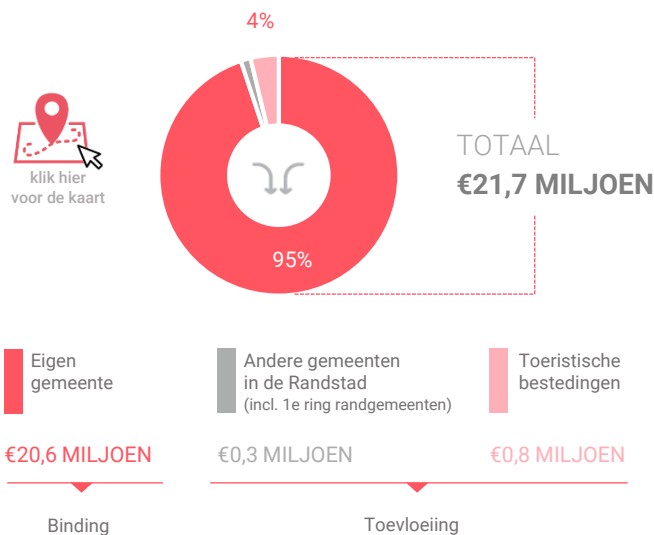

Indicatieve uitkomsten (132 tot 210 waarnemingen)

Benchmark

Type aankooplocatie:

Centrumlocatie

Centrumlocatie:

5.000 tot
10.000 m²

Consumentenbestedingen detailhandel

Dagelijkse artikelen

(zoals levensmiddelen en drogisterijartikelen)

Waar komen bestedingen in de aankooplocatie vandaan?

Niet-dagelijkse artikelen

(zoals mode & luxe, vrije tijd en in en om het huis)

Waar komen bestedingen in de aankooplocatie vandaan?

Bestedingen per branche

Economisch functioneren

Dagelijkse artikelen

Vergelijking	locatie 2018	locatie 2016	benchmark 2018
Koopkrachtbinding vanuit eigen gemeente	44%	45%	10%
Aandeel toevoeiing in totale bestedingen aankooplocatie	5%	7%	12%
Gemiddelde bestedingen per m ²	€ 7.466	€ 8.141	€ 7.869