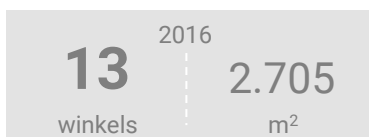

Indicatieve uitkomsten (132 tot 210 waarnemingen)

Benchmark

Type aankooplocatie:

Centrumlocatie

Centrumlocatie:

5.000 tot
10.000 m²

Consumentenbestedingen detailhandel

Dagelijkse artikelen

Bestedingen per branche

Economisch functioneren

Dagelijkse artikelen

Vergelijking	locatie 2018	locatie 2016	benchmark 2018
Koopkrachtbinding vanuit eigen gemeente	44%	45%	10%
Aandeel toevoeiing in totale bestedingen aankooplocatie	5%	7%	12%
Gemiddelde bestedingen per m ²	€ 7.466	€ 8.141	€ 7.869

Niet-dagelijkse artikelen

Vergelijking	locatie 2018	locatie 2016	benchmark 2018
Koopkrachtbinding vanuit eigen gemeente	5%	9%	3%
Aandeel toevoeiing in totale bestedingen aankooplocatie	38%	23%	29%
Gemiddelde bestedingen per m ²	€ 2.067	€ 2.104	€ 1.983

Winkelaanbod (Bron: Locatus, september 2018)

Dagelijkse artikelen

Niet-dagelijkse artikelen

Leegstand

Verdeling winkels naar branche

Verdeling m² naar branche

Bezoekenmerken en waardering

Bestedingen door de week