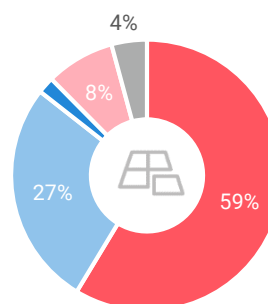

Winkelaanbod (Bron: Locatus, september 2018)

Dagelijkse artikelen

Niet-dagelijkse artikelen

Leegstand

Verdeling winkels naar branche

Verdeling m² naar branche

Bezoekenmerken en waardering

Bestedingen door de week

Bezoek voorzieningen (in combinatie met winkelen)

Rapportcijfers winkelvoorzieningen

	inwoners	overige bezoekers	totaal	benchmark	totaal 2016
Totaal oordeel	7,7	-	7,7	7,7	7,7
Winkelaanbod	7,1	-	7,1	7,2	7,2
Sfeer en uitstraling	7,2	-	7,3	7,3	7,5
Veiligheid	8,2	-	8,2	7,9	7,9
Netheid (schoonmaak/onderhoud)	7,9	-	8,0	7,8	7,9
Parkeermogelijkheden auto	7,0	-	7,1	7,5	7,5
Stallingsmogelijkheden voor de fiets	7,7	-	7,7	7,5	7,9
Bereikbaarheid per auto	7,6	-	7,6	7,8	8,0
Bereikbaarheid per openbaar vervoer	6,0	-	6,1	6,3	6,3
Horeca-aanbod	7,3	-	7,3	6,5	7,7
Evenementen	7,2	-	7,2	6,2	7,4
Faciliteiten bijv. wc, wifi, afhaalpunt, bankjes	5,8	-	5,8	5,9	6,1