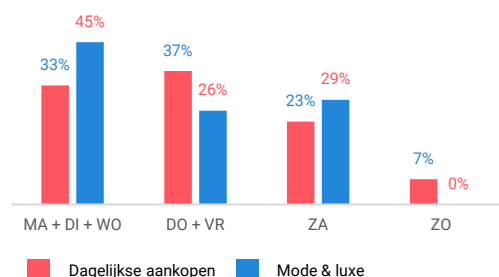

Niet-dagelijkse artikelen

Vergelijking	locatie 2018	locatie 2016	benchmark 2018
Koopkrachtbinding vanuit eigen gemeente	5%	9%	3%
Aandeel toevoeiing in totale bestedingen aankooplocatie	38%	23%	29%
Gemiddelde bestedingen per m ²	€ 2.067	€ 2.104	€ 1.983

Winkelaanbod (Bron: Locatus, september 2018)

Dagelijkse artikelen

Niet-dagelijkse artikelen

Leegstand

Verdeling winkels naar branche

Verdeling m² naar branche

Bezoekenmerken en waardering

Bestedingen door de week

Bezoek voorzieningen (in combinatie met winkelen)

Rapportcijfers winkelvoorzieningen

	inwoners	overige bezoekers	totaal	benchmark	totaal 2016
Totaal oordeel	7,7	-	7,7	7,7	7,7
Winkelaanbod	7,1	-	7,1	7,2	7,2
Sfeer en uitstraling	7,2	-	7,3	7,3	7,5
Veiligheid	8,2	-	8,2	7,9	7,9
Netheid (schoonmaak/onderhoud)	7,9	-	8,0	7,8	7,9
Parkeermogelijkheden auto	7,0	-	7,1	7,5	7,5
Stallingsmogelijkheden voor de fiets	7,7	-	7,7	7,5	7,9
Bereikbaarheid per auto	7,6	-	7,6	7,8	8,0
Bereikbaarheid per openbaar vervoer	6,0	-	6,1	6,3	6,3
Horeca-aanbod	7,3	-	7,3	6,5	7,7
Evenementen	7,2	-	7,2	6,2	7,4
Faciliteiten bijv. wc, wifi, afhaalpunt, bankjes	5,8	-	5,8	5,9	6,1