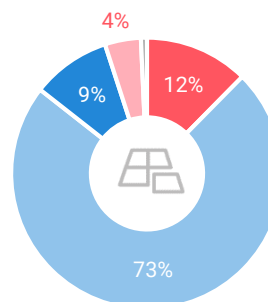

Winkelaanbod (Bron: Locatus, september 2018)

Dagelijkse artikelen

Niet-dagelijkse artikelen

Leegstand

Verdeling winkels naar branche

Verdeling m² naar branche

Bezoekenmerken en waardering

Bestedingen door de week

Bezoek voorzieningen (in combinatie met winkelen)

Rapportcijfers winkelvoorzieningen

	inwoners	overige bezoekers	totaal	benchmark	totaal 2016
Totaal oordeel	8,0	8,2	8,1	7,7	7,9
Winkelaanbod	7,9	8,3	8,1	7,5	7,9
Sfeer en uitstraling	8,0	8,2	8,1	7,4	8,0
Veiligheid	8,4	8,2	8,3	7,7	8,2
Netheid (schoonmaak/onderhoud)	8,4	8,2	8,3	7,6	8,2
Parkeermogelijkheden auto	7,5	7,9	7,7	7,6	7,8
Stallingsmogelijkheden voor de fiets	7,3	7,5	7,4	7,5	7,2
Bereikbaarheid per auto	7,9	8,2	8,0	7,8	8,0
Bereikbaarheid per openbaar vervoer	8,3	8,1	8,2	7,2	8,2
Horeca-aanbod	8,0	8,0	8,0	7,7	7,7
Evenementen	7,6	7,2	7,4	7,1	7,1
Faciliteiten bijv. wc, wifi, afhaalpunt, bankjes	7,7	7,8	7,8	6,7	7,7