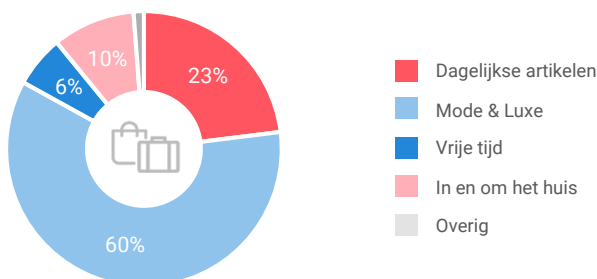

Winkelaanbod (Bron: Locatus, september 2018)

Dagelijkse artikelen

Niet-dagelijkse artikelen

Leegstand

Verdeling winkels naar branche

Verdeling m² naar branche

Bezoekenmerken en waardering

Bestedingen door de week

Bezoek voorzieningen (in combinatie met winkelen)

Rapportcijfers winkelvoorzieningen

	inwoners	overige bezoekers	totaal	benchmark	totaal 2016
Totaal oordeel	8,0	8,2	8,1	7,7	7,9
Winkelaanbod	7,9	8,3	8,1	7,5	7,9
Sfeer en uitstraling	8,0	8,2	8,1	7,4	8,0
Veiligheid	8,4	8,2	8,3	7,7	8,2
Netheid (schoonmaak/onderhoud)	8,4	8,2	8,3	7,6	8,2
Parkeermogelijkheden auto	7,5	7,9	7,7	7,6	7,8
Stallingsmogelijkheden voor de fiets	7,3	7,5	7,4	7,5	7,2
Bereikbaarheid per auto	7,9	8,2	8,0	7,8	8,0
Bereikbaarheid per openbaar vervoer	8,3	8,1	8,2	7,2	8,2
Horeca-aanbod	8,0	8,0	8,0	7,7	7,7
Evenementen	7,6	7,2	7,4	7,1	7,1
Faciliteiten bijv. wc, wifi, afhaalpunt, bankjes	7,7	7,8	7,8	6,7	7,7