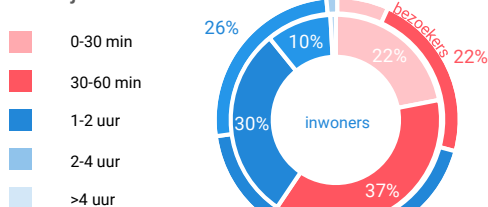

Verblijfsduur