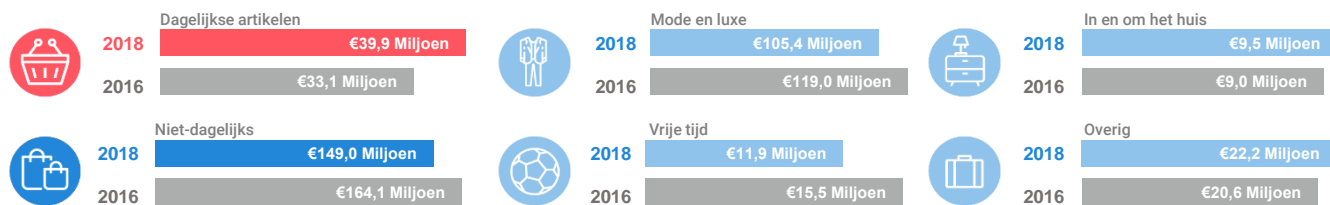

Benchmark

Type aankooplocatie: **Centrumlocatie**

Centrumlocatie: **20.000 tot 40.000 m²**

Consumentenbestedingen detailhandel

Dagelijkse artikelen

(zoals levensmiddelen en drogisterijartikelen)

Waar komen bestedingen in de aankooplocatie vandaan?

Niet-dagelijkse artikelen

(zoals mode & luxe, vrije tijd en in en om het huis)

Waar komen bestedingen in de aankooplocatie vandaan?

Bestedingen per branche

Economisch functioneren

Dagelijkse artikelen

Vergelijking	locatie 2018	locatie 2016	benchmark 2018
Koopkrachtbinding vanuit eigen gemeente	12%	10%	18%
Aandeel toevloeiing in totale bestedingen aankooplocatie	18%	24%	16%
Gemiddelde bestedingen per m ²	€ 8.402	€ 6.803	€ 6.412

Niet-dagelijkse artikelen

Vergelijking	locatie 2018	locatie 2016	benchmark 2018
Koopkrachtbinding vanuit eigen gemeente	20%	24%	16%
Aandeel toevloeiing in totale bestedingen aankooplocatie	59%	56%	38%
Gemiddelde bestedingen per m ²	€ 4.436	€ 5.033	€ 2.621