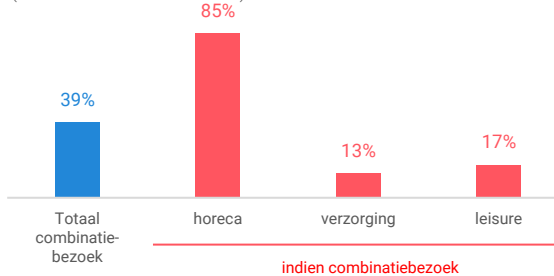

Niet-dagelijkse artikelen

Vergelijking	locatie 2018	locatie 2016	benchmark 2018
Koopkrachtbinding vanuit eigen gemeente	20%	24%	16%
Aandeel toevloeiing in totale bestedingen aankooplocatie	59%	56%	38%
Gemiddelde bestedingen per m ²	€ 4.436	€ 5.033	€ 2.621

Winkelaanbod (Bron: Locatus, september 2018)

Dagelijkse artikelen

Niet-dagelijkse artikelen

Leegstand

Verdeling winkels naar branche

Verdeling m² naar branche

Bezoekenmerken en waardering

Bestedingen door de week

Bezoek voorzieningen (in combinatie met winkelen)

Rapportcijfers winkelvoorzieningen

	inwoners	overige bezoekers	totaal	benchmark	totaal 2016
Totaal oordeel	8,0	8,2	8,1	7,7	7,9
Winkelaanbod	7,9	8,3	8,1	7,5	7,9
Sfeer en uitstraling	8,0	8,2	8,1	7,4	8,0
Veiligheid	8,4	8,2	8,3	7,7	8,2
Netheid (schoonmaak/onderhoud)	8,4	8,2	8,3	7,6	8,2
Parkeermogelijkheden auto	7,5	7,9	7,7	7,6	7,8
Stallingsmogelijkheden voor de fiets	7,3	7,5	7,4	7,5	7,2
Bereikbaarheid per auto	7,9	8,2	8,0	7,8	8,0
Bereikbaarheid per openbaar vervoer	8,3	8,1	8,2	7,2	8,2
Horeca-aanbod	8,0	8,0	8,0	7,7	7,7
Evenementen	7,6	7,2	7,4	7,1	7,1
Faciliteiten bijv. wc, wifi, afhaalpunt, bankjes	7,7	7,8	7,8	6,7	7,7