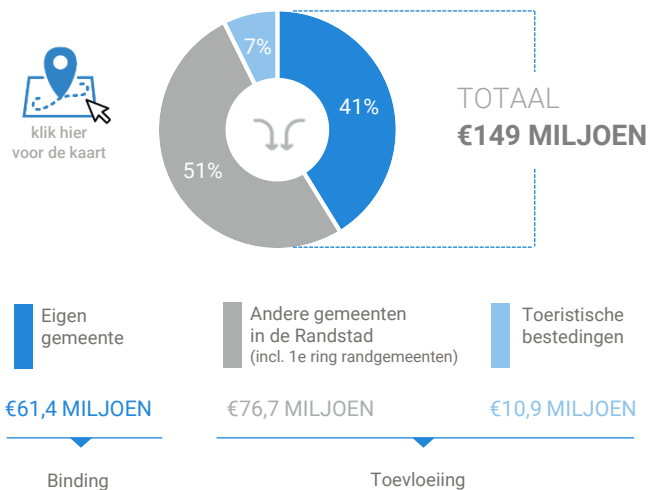

Benchmark

Type aankooplocatie: **Centrumlocatie**

Centrumlocatie: **20.000 tot 40.000 m²**

Consumentenbestedingen detailhandel

Dagelijkse artikelen

(zoals levensmiddelen en drogisterijartikelen)

Waar komen bestedingen in de aankooplocatie vandaan?

Niet-dagelijkse artikelen

(zoals mode & luxe, vrije tijd en in en om het huis)

Waar komen bestedingen in de aankooplocatie vandaan?

Bestedingen per branche

Economisch functioneren

Dagelijkse artikelen

Vergelijking	locatie 2018	locatie 2016	benchmark 2018
Koopkrachtbinding vanuit eigen gemeente	12%	10%	18%
Aandeel toevloeiing in totale bestedingen aankooplocatie	18%	24%	16%
Gemiddelde bestedingen per m ²	€ 8.402	€ 6.803	€ 6.412

Niet-dagelijkse artikelen

Vergelijking	locatie 2018	locatie 2016	benchmark 2018
Koopkrachtbinding vanuit eigen gemeente	20%	24%	16%
Aandeel toevloeiing in totale bestedingen aankooplocatie	59%	56%	38%
Gemiddelde bestedingen per m ²	€ 4.436	€ 5.033	€ 2.621