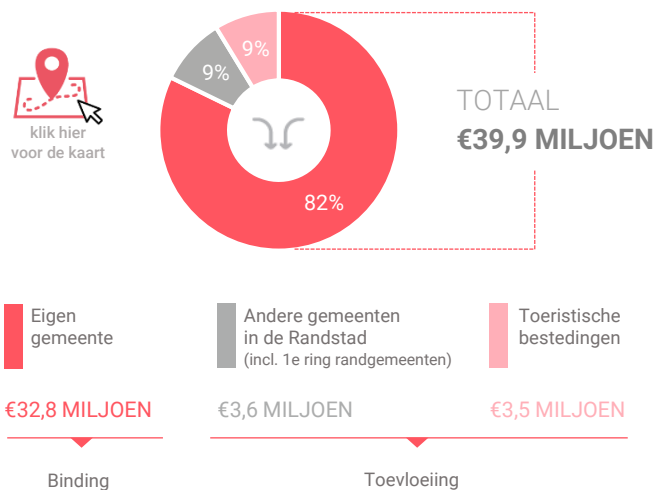

Benchmark

Type aankooplocatie: **Centrumlocatie**

Centrumlocatie: **20.000 tot 40.000 m²**

Consumentenbestedingen detailhandel

Dagelijkse artikelen

(zoals levensmiddelen en drogisterijartikelen)

Waar komen bestedingen in de aankooplocatie vandaan?

Niet-dagelijkse artikelen

(zoals mode & luxe, vrije tijd en in en om het huis)

Waar komen bestedingen in de aankooplocatie vandaan?

Bestedingen per branche

Economisch functioneren

Dagelijkse artikelen

Vergelijking	locatie 2018	locatie 2016	benchmark 2018
Koopkrachtbinding vanuit eigen gemeente	12%	10%	18%
Aandeel toevloeiing in totale bestedingen aankooplocatie	18%	24%	16%
Gemiddelde bestedingen per m ²	€ 8.402	€ 6.803	€ 6.412

Niet-dagelijkse artikelen

Vergelijking	locatie 2018	locatie 2016	benchmark 2018
Koopkrachtbinding vanuit eigen gemeente	20%	24%	16%
Aandeel toevloeiing in totale bestedingen aankooplocatie	59%	56%	38%
Gemiddelde bestedingen per m ²	€ 4.436	€ 5.033	€ 2.621