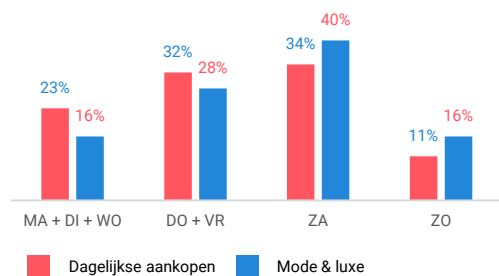

Niet-dagelijkse artikelen

Vergelijking	locatie 2018	locatie 2016	benchmark 2018
Koopkrachtbinding vanuit eigen gemeente	20%	24%	16%
Aandeel toevloeiing in totale bestedingen aankooplocatie	59%	56%	38%
Gemiddelde bestedingen per m ²	€ 4.436	€ 5.033	€ 2.621

Winkelaanbod (Bron: Locatus, september 2018)

Dagelijkse artikelen

Niet-dagelijkse artikelen

Leegstand

Verdeling winkels naar branche

Verdeling m² naar branche

Bezoekenmerken en waardering

Bestedingen door de week

Bezoek voorzieningen (in combinatie met winkelen)

Rapportcijfers winkelvoorzieningen

	inwoners	overige bezoekers	totaal	benchmark	totaal 2016
Totaal oordeel	8,0	8,2	8,1	7,7	7,9
Winkelaanbod	7,9	8,3	8,1	7,5	7,9
Sfeer en uitstraling	8,0	8,2	8,1	7,4	8,0
Veiligheid	8,4	8,2	8,3	7,7	8,2
Netheid (schoonmaak/onderhoud)	8,4	8,2	8,3	7,6	8,2
Parkeermogelijkheden auto	7,5	7,9	7,7	7,6	7,8
Stallingsmogelijkheden voor de fiets	7,3	7,5	7,4	7,5	7,2
Bereikbaarheid per auto	7,9	8,2	8,0	7,8	8,0
Bereikbaarheid per openbaar vervoer	8,3	8,1	8,2	7,2	8,2
Horeca-aanbod	8,0	8,0	8,0	7,7	7,7
Evenementen	7,6	7,2	7,4	7,1	7,1
Faciliteiten bijv. wc, wifi, afhaalpunt, bankjes	7,7	7,8	7,8	6,7	7,7