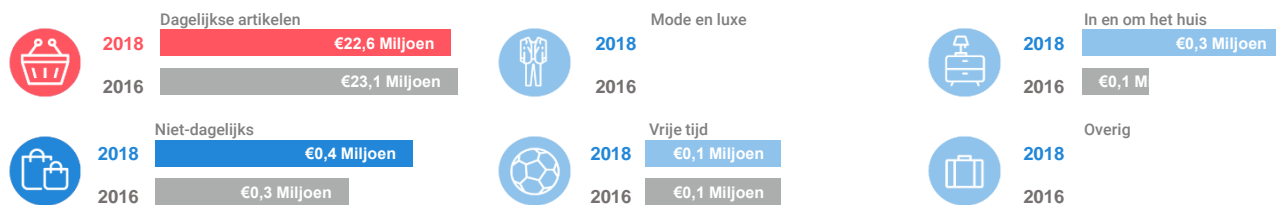

Indicatieve uitkomsten (132 tot 210 waarnemingen)

Benchmark

Type aankooplocatie:

Ondersteunend

Ondersteunend:

tot 2.500 m²

Consumentenbestedingen detailhandel

Dagelijkse artikelen

(zoals levensmiddelen en drogisterijartikelen)

Waar komen bestedingen in de aankooplocatie vandaan?

Niet-dagelijkse artikelen

(zoals mode & luxe, vrije tijd en in en om het huis)

Waar komen bestedingen in de aankooplocatie vandaan?

Bestedingen per branche

Economisch functioneren

Dagelijkse artikelen

Vergelijking	locatie 2018	locatie 2016	benchmark 2018
Koopkrachtbinding vanuit eigen gemeente	24%	26%	2%
Aandeel toevloeiing in totale bestedingen aankooplocatie	25%	24%	7%
Gemiddelde bestedingen per m ²	€ 10.392	€ 10.612	€ 8.644

Niet-dagelijkse artikelen

Vergelijking	locatie 2018	locatie 2016	benchmark 2018
Koopkrachtbinding vanuit eigen gemeente	0%	0%	0%
Aandeel toevloeiing in totale bestedingen aankooplocatie	15%	29%	19%
Gemiddelde bestedingen per m ²	€ 7.148	€ 4.696	€ 3.511