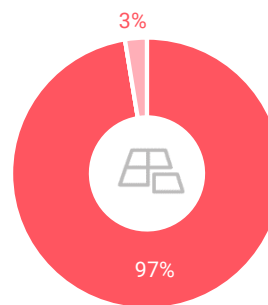

Winkelaanbod (Bron: Locatus, september 2018)

Dagelijkse artikelen

Niet-dagelijkse artikelen

Leegstand

Verdeling winkels naar branche

- Dagelijkse artikelen
- Mode & Luxe
- Vrije tijd
- In en om het huis
- Overig

Verdeling m² naar branche

Bezoekenmerken en waardering

Bestedingen door de week

Rapportcijfers winkelvoorzieningen

	inwoners	overige bezoekers	totaal	benchmark	totaal 2016
Totaal oordeel	7,7	7,8	7,8	7,6	7,7
Winkelaanbod	7,8	7,8	7,8	7,0	7,6
Sfeer en uitstraling	7,1	7,2	7,1	6,9	7,1
Veiligheid	8,0	8,2	8,0	7,6	7,9
Netheid (schoonmaak/onderhoud)	7,6	7,8	7,6	7,5	7,5
Parkeermogelijkheden auto	7,9	8,1	8,0	7,4	8,1
Stallingsmogelijkheden voor de fiets	7,9	8,1	7,9	7,3	7,8
Bereikbaarheid per auto	8,3	8,6	8,4	7,9	8,3
Bereikbaarheid per openbaar vervoer	7,8	7,8	7,8	7,1	7,9
Horeca-aanbod	5,8	7,3	6,1	5,6	6,0
Evenementen	4,6	7,3	5,1	4,9	4,9
Faciliteiten bijv. wc, wifi, afhaalpunt, bankjes	6,1	6,9	6,3	5,4	6,1