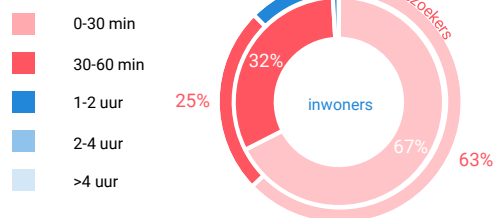

Verblijfsduur