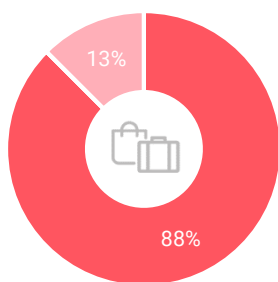

Winkelaanbod (Bron: Locatus, september 2018)

Dagelijkse artikelen

Niet-dagelijkse artikelen

Leegstand

Verdeling winkels naar branche

- Dagelijkse artikelen
- Mode & Luxe
- Vrije tijd
- In en om het huis
- Overig

Verdeling m² naar branche

Bezoekenmerken en waardering

Bestedingen door de week

Rapportcijfers winkelvoorzieningen

	inwoners	overige bezoekers	totaal	benchmark	totaal 2016
Totaal oordeel	7,7	7,8	7,8	7,6	7,7
Winkelaanbod	7,8	7,8	7,8	7,0	7,6
Sfeer en uitstraling	7,1	7,2	7,1	6,9	7,1
Veiligheid	8,0	8,2	8,0	7,6	7,9
Netheid (schoonmaak/onderhoud)	7,6	7,8	7,6	7,5	7,5
Parkeermogelijkheden auto	7,9	8,1	8,0	7,4	8,1
Stallingsmogelijkheden voor de fiets	7,9	8,1	7,9	7,3	7,8
Bereikbaarheid per auto	8,3	8,6	8,4	7,9	8,3
Bereikbaarheid per openbaar vervoer	7,8	7,8	7,8	7,1	7,9
Horeca-aanbod	5,8	7,3	6,1	5,6	6,0
Evenementen	4,6	7,3	5,1	4,9	4,9
Faciliteiten bijv. wc, wifi, afhaalpunt, bankjes	6,1	6,9	6,3	5,4	6,1