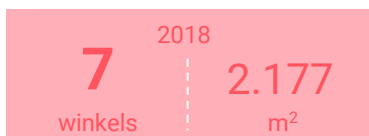

Winkelaanbod (Bron: Locatus, september 2018)

Dagelijkse artikelen