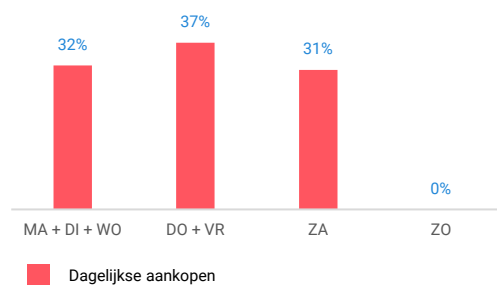

Winkelaanbod (Bron: Locatus, september 2018)

Dagelijkse artikelen

Niet-dagelijkse artikelen

Leegstand

Verdeling winkels naar branche

- Dagelijkse artikelen
- Mode & Luxe
- Vrije tijd
- In en om het huis
- Overig

Verdeling m² naar branche

Bezoekenmerken en waardering

Bestedingen door de week

Rapportcijfers winkelvoorzieningen

	inwoners	overige bezoekers	totaal	benchmark	totaal 2016
Totaal oordeel	7,7	7,8	7,8	7,6	7,7
Winkelaanbod	7,8	7,8	7,8	7,0	7,6
Sfeer en uitstraling	7,1	7,2	7,1	6,9	7,1
Veiligheid	8,0	8,2	8,0	7,6	7,9
Netheid (schoonmaak/onderhoud)	7,6	7,8	7,6	7,5	7,5
Parkeermogelijkheden auto	7,9	8,1	8,0	7,4	8,1
Stallingsmogelijkheden voor de fiets	7,9	8,1	7,9	7,3	7,8
Bereikbaarheid per auto	8,3	8,6	8,4	7,9	8,3
Bereikbaarheid per openbaar vervoer	7,8	7,8	7,8	7,1	7,9
Horeca-aanbod	5,8	7,3	6,1	5,6	6,0
Evenementen	4,6	7,3	5,1	4,9	4,9
Faciliteiten bijv. wc, wifi, afhaalpunt, bankjes	6,1	6,9	6,3	5,4	6,1