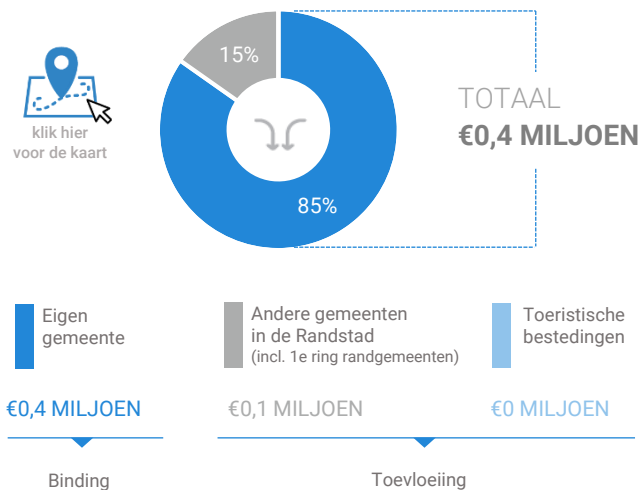

(zoals levensmiddelen en drogisterijartikelen)

Waar komen bestedingen in de aankooplocatie vandaan?

Niet-dagelijkse artikelen

(zoals mode & luxe, vrije tijd en in en om het huis)

Waar komen bestedingen in de aankooplocatie vandaan?

Bestedingen per branche

Economisch functioneren

Dagelijkse artikelen

Vergelijking	locatie 2018	locatie 2016	benchmark 2018
Koopkrachtbinding vanuit eigen gemeente	24%	26%	2%
Aandeel toevloeiing in totale bestedingen aankooplocatie	25%	24%	7%
Gemiddelde bestedingen per m ²	€ 10.392	€ 10.612	€ 8.644

Niet-dagelijkse artikelen

Vergelijking	locatie 2018	locatie 2016	benchmark 2018
Koopkrachtbinding vanuit eigen gemeente	0%	0%	0%
Aandeel toevloeiing in totale bestedingen aankooplocatie	15%	29%	19%
Gemiddelde bestedingen per m ²	€ 7.148	€ 4.696	€ 3.511