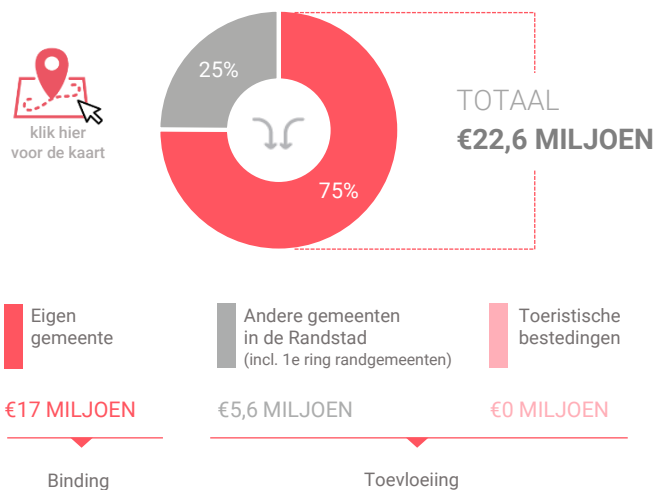

Indicatieve uitkomsten (132 tot 210 waarnemingen)

Benchmark

Type aankooplocatie:

Ondersteunend

Ondersteunend:

tot 2.500 m²

Consumentenbestedingen detailhandel

Dagelijkse artikelen

(zoals levensmiddelen en drogisterijartikelen)

Waar komen bestedingen in de aankooplocatie vandaan?

Niet-dagelijkse artikelen

(zoals mode & luxe, vrije tijd en in en om het huis)

Waar komen bestedingen in de aankooplocatie vandaan?

Bestedingen per branche

Economisch functioneren

Dagelijkse artikelen

Vergelijking	locatie 2018	locatie 2016	benchmark 2018
Koopkrachtbinding vanuit eigen gemeente	24%	26%	2%
Aandeel toevloeiing in totale bestedingen aankooplocatie	25%	24%	7%
Gemiddelde bestedingen per m²	€ 10.392	€ 10.612	€ 8.644

Niet-dagelijkse artikelen

Vergelijking	locatie 2018	locatie 2016	benchmark 2018
Koopkrachtbinding vanuit eigen gemeente	0%	0%	0%
Aandeel toevloeiing in totale bestedingen aankooplocatie	15%	29%	19%
Gemiddelde bestedingen per m²	€ 7.148	€ 4.696	€ 3.511