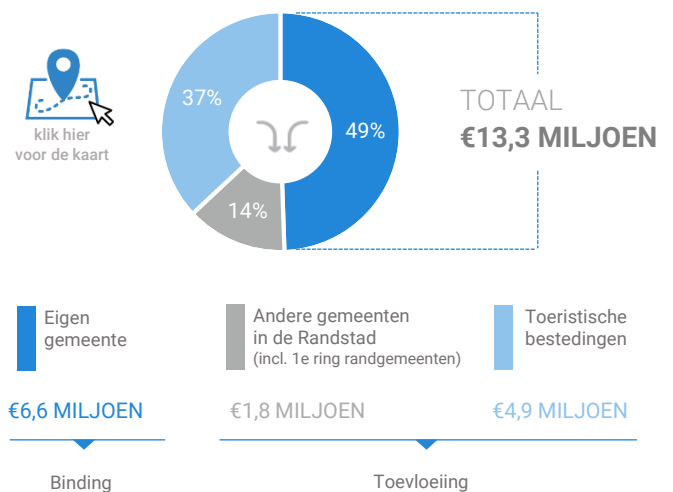

Niet-dagelijkse artikelen

(zoals mode & luxe, vrije tijd en in en om het huis)

Waar komen bestedingen in de aankooplocatie vandaan?