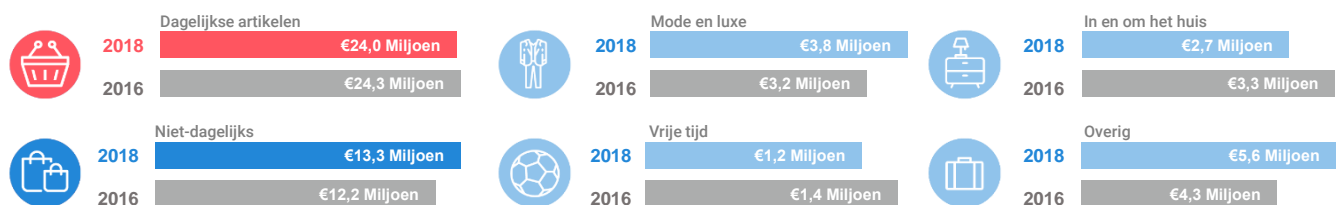

Bestedingen per branche

Economisch functioneren

Dagelijkse artikelen

Vergelijking	locatie 2018	locatie 2016	benchmark 2018
Koopkrachtbinding vanuit eigen gemeente	13%	13%	23%
Aandeel toevloeiing in totale bestedingen aankooplocatie	26%	27%	16%
Gemiddelde bestedingen per m²	€ 6.768	€ 6.710	€ 7.658

Niet-dagelijkse artikelen

Vergelijking	locatie 2018	locatie 2016	benchmark 2018
Koopkrachtbinding vanuit eigen gemeente	4%	5%	11%
Aandeel toevloeiing in totale bestedingen aankooplocatie	51%	42%	32%
Gemiddelde bestedingen per m²	€ 1.868	€ 1.589	€ 2.443