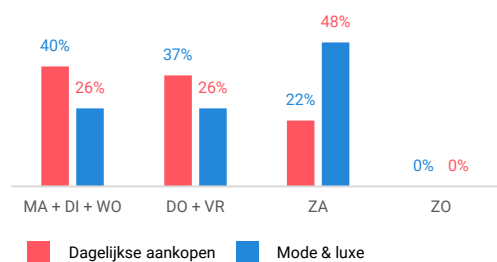

## Leegstand

Verdeling winkels naar branche

Verdeling m² naar branche

# Bezoekenmerken en waardering

Bestedingen door de week

Bezoek voorzieningen (in combinatie met winkelen)

Rapportcijfers winkelvoorzieningen

	inwoners	overige bezoekers	totaal	benchmark	totaal 2016
Totaal oordeel	8,2	8,4	8,2	7,7	8,0
Winkelaanbod	8,0	7,8	7,9	7,4	7,4
Sfeer en uitstraling	8,0	8,5	8,1	7,3	7,8
Veiligheid	8,4	8,7	8,4	7,9	8,2
Netheid (schoonmaak/onderhoud)	8,3	8,7	8,3	7,8	8,1
Parkeermogelijkheden auto	7,4	8,1	7,5	7,6	7,8
Stallingsmogelijkheden voor de fiets	7,9	8,1	7,9	7,5	8,3
Bereikbaarheid per auto	7,9	8,3	7,9	7,8	8,1
Bereikbaarheid per openbaar vervoer	6,1	6,3	6,1	7,0	6,1
Horeca-aanbod	8,1	8,3	8,1	7,3	8,4
Evenementen	7,2	7,7	7,2	6,7	7,2
Faciliteiten bijv. wc, wifi, afhaalpunt, bankjes	6,8	7,3	6,9	6,4	7,0