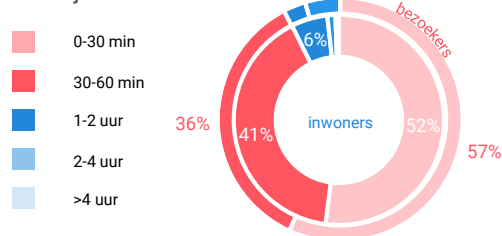

inwoners	overige bezoekers	totaal	benchmark	totaal 2016
Totaal oordeel	8,2	8,4	8,2	7,7	8,0
Winkelaanbod	8,0	7,8	7,9	7,4	7,4
Sfeer en uitstraling	8,0	8,5	8,1	7,3	7,8
Veiligheid	8,4	8,7	8,4	7,9	8,2
Netheid (schoonmaak/onderhoud)	8,3	8,7	8,3	7,8	8,1
Parkeermogelijkheden auto	7,4	8,1	7,5	7,6	7,8
Stallingsmogelijkheden voor de fiets	7,9	8,1	7,9	7,5	8,3
Bereikbaarheid per auto	7,9	8,3	7,9	7,8	8,1
Bereikbaarheid per openbaar vervoer	6,1	6,3	6,1	7,0	6,1
Horeca-aanbod	8,1	8,3	8,1	7,3	8,4
Evenementen	7,2	7,7	7,2	6,7	7,2
Faciliteiten bijv. wc, wifi, afhaalpunt, bankjes	6,8	7,3	6,9	6,4	7,0

Verblijfsduur