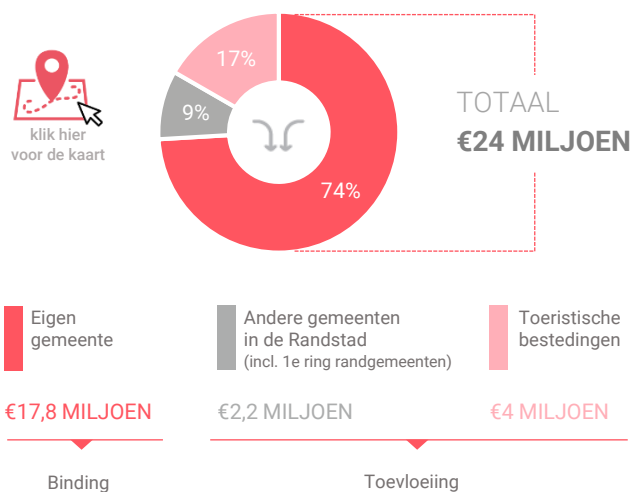

## Consumentenbestedingen detailhandel

**Benchmark**

Type aankooplocatie: **Centrumlocatie**

Centrumlocatie: **10.000 tot 20.000 m<sup>2</sup>**

### Dagelijkse artikelen

(zoals levensmiddelen en drogisterijartikelen)

Waar komen bestedingen in de aankooplocatie vandaan?