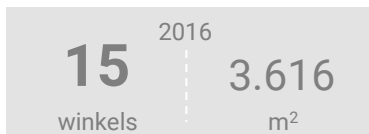

Winkelaanbod (Bron: Locatus, september 2018)

Dagelijkse artikelen