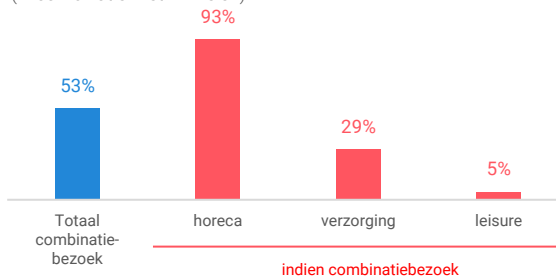

## Niet-dagelijkse artikelen

## Leegstand

Verdeling winkels naar branche

Verdeling m² naar branche

# Bezoekenmerken en waardering

Bestedingen door de week

Bezoek voorzieningen (in combinatie met winkelen)

Rapportcijfers winkelvoorzieningen

	inwoners	overige bezoekers	totaal	benchmark	totaal 2016
Totaal oordeel	8,2	8,4	8,2	7,7	8,0
Winkelaanbod	8,0	7,8	7,9	7,4	7,4
Sfeer en uitstraling	8,0	8,5	8,1	7,3	7,8
Veiligheid	8,4	8,7	8,4	7,9	8,2
Netheid (schoonmaak/onderhoud)	8,3	8,7	8,3	7,8	8,1
Parkeermogelijkheden auto	7,4	8,1	7,5	7,6	7,8
Stallingsmogelijkheden voor de fiets	7,9	8,1	7,9	7,5	8,3
Bereikbaarheid per auto	7,9	8,3	7,9	7,8	8,1
Bereikbaarheid per openbaar vervoer	6,1	6,3	6,1	7,0	6,1
Horeca-aanbod	8,1	8,3	8,1	7,3	8,4
Evenementen	7,2	7,7	7,2	6,7	7,2
Faciliteiten bijv. wc, wifi, afhaalpunt, bankjes	6,8	7,3	6,9	6,4	7,0