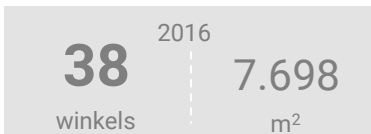

Niet-dagelijkse artikelen