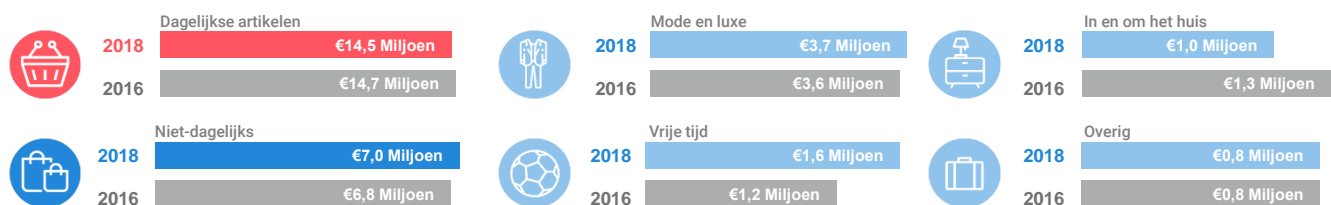

Benchmark

Type aankooplocatie:

Centrumlocatie

Centrumlocatie:

2.500 tot
5.000 m²

Consumentenbestedingen detailhandel

Dagelijkse artikelen

(zoals levensmiddelen en drogisterijartikelen)

Waar komen bestedingen in de aankooplocatie vandaan?

Niet-dagelijkse artikelen

(zoals mode & luxe, vrije tijd en in en om het huis)

Waar komen bestedingen in de aankooplocatie vandaan?

Bestedingen per branche

Economisch functioneren

Dagelijkse artikelen

Vergelijking	locatie 2018	locatie 2016	benchmark 2018
Koopkrachtbinding vanuit eigen gemeente	46%	45%	9%
Aandeel toevoeijing in totale bestedingen aankooplocatie	5%	12%	12%
Gemiddelde bestedingen per m ²	€ 14.316	€ 14.508	€ 7.513

Niet-dagelijkse artikelen

Vergelijking	locatie 2018	locatie 2016	benchmark 2018
Koopkrachtbinding vanuit eigen gemeente	17%	18%	1%
Aandeel toevoeijing in totale bestedingen aankooplocatie	22%	14%	42%
Gemiddelde bestedingen per m ²	€ 2.284	€ 2.397	€ 2.448