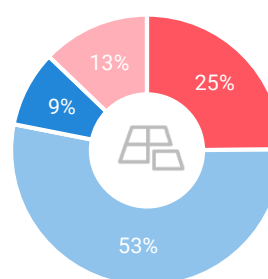

Winkelaanbod (Bron: Locatus, september 2018)

Dagelijkse artikelen

Niet-dagelijkse artikelen

Leegstand

Verdeling winkels naar branche

Verdeling m² naar branche

Bezoekenmerken en waardering

Bestedingen door de week

Bezoek voorzieningen (in combinatie met winkelen)

Rapportcijfers winkelvoorzieningen

	inwoners	overige bezoekers	totaal	benchmark	totaal 2016
Totaal oordeel	8,2	8,3	8,2	7,7	8,1
Winkelaanbod	7,8	7,7	7,8	6,9	7,3
Sfeer en uitstraling	8,4	8,6	8,4	7,3	8,2
Veiligheid	8,5	8,1	8,4	7,9	8,4
Netheid (schoonmaak/onderhoud)	8,2	8,1	8,2	7,9	8,3
Parkeermogelijkheden auto	7,2	6,5	7,2	7,6	7,3
Stallingsmogelijkheden voor de fiets	7,9	8,0	7,9	7,8	8,0
Bereikbaarheid per auto	7,5	7,5	7,5	7,9	7,6
Bereikbaarheid per openbaar vervoer	6,1	4,4	5,9	6,2	5,9
Horeca-aanbod	8,1	8,3	8,2	6,2	8,6
Evenementen	7,8	8,5	7,9	5,9	8,1
Faciliteiten bijv. wc, wifi, afhaalpunt, bankjes	7,3	6,9	7,3	5,9	7,0