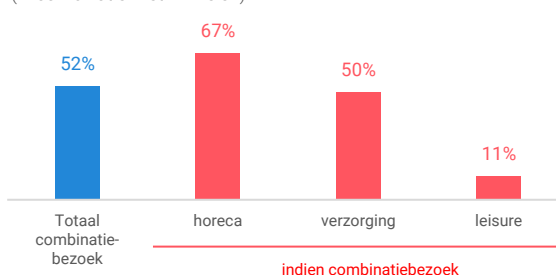

Niet-dagelijkse artikelen

Vergelijking	locatie 2018	locatie 2016	benchmark 2018
Koopkrachtbinding vanuit eigen gemeente	17%	18%	1%
Aandeel toevoeijing in totale bestedingen aankooplocatie	22%	14%	42%
Gemiddelde bestedingen per m ²	€ 2.284	€ 2.397	€ 2.448

Winkelaanbod (Bron: Locatus, september 2018)

Dagelijkse artikelen

Niet-dagelijkse artikelen

Leegstand

Verdeling winkels naar branche

Verdeling m² naar branche

Bezoekenmerken en waardering

Bestedingen door de week

Bezoek voorzieningen (in combinatie met winkelen)

Rapportcijfers winkelvoorzieningen

	inwoners	overige bezoekers	totaal	benchmark	totaal 2016
Totaal oordeel	8,2	8,3	8,2	7,7	8,1
Winkelaanbod	7,8	7,7	7,8	6,9	7,3
Sfeer en uitstraling	8,4	8,6	8,4	7,3	8,2
Veiligheid	8,5	8,1	8,4	7,9	8,4
Netheid (schoonmaak/onderhoud)	8,2	8,1	8,2	7,9	8,3
Parkeermogelijkheden auto	7,2	6,5	7,2	7,6	7,3
Stallingsmogelijkheden voor de fiets	7,9	8,0	7,9	7,8	8,0
Bereikbaarheid per auto	7,5	7,5	7,5	7,9	7,6
Bereikbaarheid per openbaar vervoer	6,1	4,4	5,9	6,2	5,9
Horeca-aanbod	8,1	8,3	8,2	6,2	8,6
Evenementen	7,8	8,5	7,9	5,9	8,1
Faciliteiten bijv. wc, wifi, afhaalpunt, bankjes	7,3	6,9	7,3	5,9	7,0