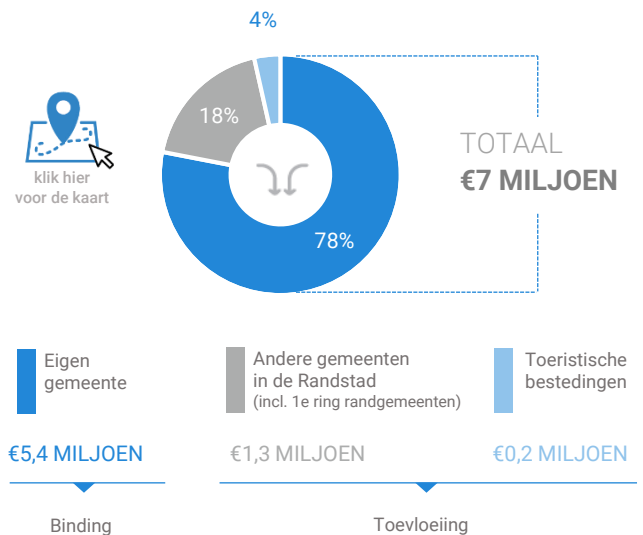

Benchmark

Type aankooplocatie:

Centrumlocatie

Centrumlocatie:

2.500 tot
5.000 m²

Consumentenbestedingen detailhandel

Dagelijkse artikelen

(zoals levensmiddelen en drogisterijartikelen)

Waar komen bestedingen in de aankooplocatie vandaan?

Niet-dagelijkse artikelen

(zoals mode & luxe, vrije tijd en in en om het huis)

Waar komen bestedingen in de aankooplocatie vandaan?

Bestedingen per branche

Economisch functioneren

Dagelijkse artikelen

Vergelijking	locatie 2018	locatie 2016	benchmark 2018
Koopkrachtbinding vanuit eigen gemeente	46%	45%	9%
Aandeel toevoeijing in totale bestedingen aankooplocatie	5%	12%	12%
Gemiddelde bestedingen per m ²	€ 14.316	€ 14.508	€ 7.513