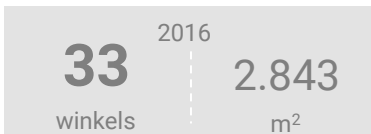

Economisch functioneren

Dagelijkse artikelen

Vergelijking	locatie 2018	locatie 2016	benchmark 2018
Koopkrachtbinding vanuit eigen gemeente	46%	45%	9%
Aandeel toevoeijing in totale bestedingen aankooplocatie	5%	12%	12%
Gemiddelde bestedingen per m ²	€ 14.316	€ 14.508	€ 7.513

Niet-dagelijkse artikelen

Vergelijking	locatie 2018	locatie 2016	benchmark 2018
Koopkrachtbinding vanuit eigen gemeente	17%	18%	1%
Aandeel toevoeijing in totale bestedingen aankooplocatie	22%	14%	42%
Gemiddelde bestedingen per m ²	€ 2.284	€ 2.397	€ 2.448

Winkelaanbod (Bron: Locatus, september 2018)

Dagelijkse artikelen

Niet-dagelijkse artikelen

Leegstand

Verdeling winkels naar branche

Verdeling m² naar branche

Bezoekenmerken en waardering

Bestedingen door de week