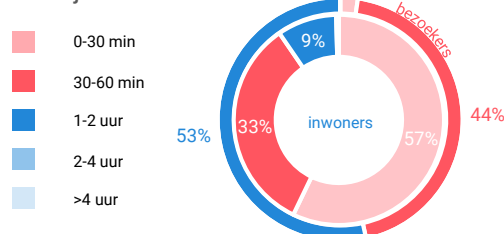

Verblijfsduur