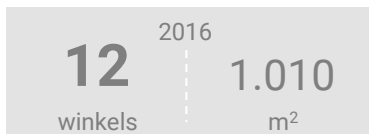

Economisch functioneren

Dagelijkse artikelen

Vergelijking	locatie 2018	locatie 2016	benchmark 2018
Koopkrachtbinding vanuit eigen gemeente	46%	45%	9%
Aandeel toevoeijing in totale bestedingen aankooplocatie	5%	12%	12%
Gemiddelde bestedingen per m ²	€ 14.316	€ 14.508	€ 7.513

Niet-dagelijkse artikelen

Vergelijking	locatie 2018	locatie 2016	benchmark 2018
Koopkrachtbinding vanuit eigen gemeente	17%	18%	1%
Aandeel toevoeijing in totale bestedingen aankooplocatie	22%	14%	42%
Gemiddelde bestedingen per m ²	€ 2.284	€ 2.397	€ 2.448

Winkelaanbod (Bron: Locatus, september 2018)

Dagelijkse artikelen

Niet-dagelijkse artikelen

Leegstand

Verdeling winkels naar branche

Verdeling m² naar branche

Bezoekenmerken en waardering

Bestedingen door de week