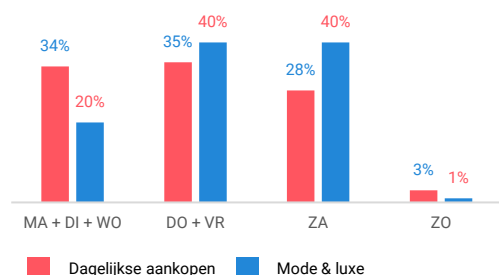

Niet-dagelijkse artikelen

Vergelijking	locatie 2018	locatie 2016	benchmark 2018
Koopkrachtbinding vanuit eigen gemeente	17%	18%	1%
Aandeel toevoeijing in totale bestedingen aankooplocatie	22%	14%	42%
Gemiddelde bestedingen per m ²	€ 2.284	€ 2.397	€ 2.448

Winkelaanbod (Bron: Locatus, september 2018)

Dagelijkse artikelen

Niet-dagelijkse artikelen

Leegstand

Verdeling winkels naar branche

Verdeling m² naar branche

Bezoekenmerken en waardering

Bestedingen door de week

Bezoek voorzieningen (in combinatie met winkelen)

Rapportcijfers winkelvoorzieningen

	inwoners	overige bezoekers	totaal	benchmark	totaal 2016
Totaal oordeel	8,2	8,3	8,2	7,7	8,1
Winkelaanbod	7,8	7,7	7,8	6,9	7,3
Sfeer en uitstraling	8,4	8,6	8,4	7,3	8,2
Veiligheid	8,5	8,1	8,4	7,9	8,4
Netheid (schoonmaak/onderhoud)	8,2	8,1	8,2	7,9	8,3
Parkeermogelijkheden auto	7,2	6,5	7,2	7,6	7,3
Stallingsmogelijkheden voor de fiets	7,9	8,0	7,9	7,8	8,0
Bereikbaarheid per auto	7,5	7,5	7,5	7,9	7,6
Bereikbaarheid per openbaar vervoer	6,1	4,4	5,9	6,2	5,9
Horeca-aanbod	8,1	8,3	8,2	6,2	8,6
Evenementen	7,8	8,5	7,9	5,9	8,1
Faciliteiten bijv. wc, wifi, afhaalpunt, bankjes	7,3	6,9	7,3	5,9	7,0