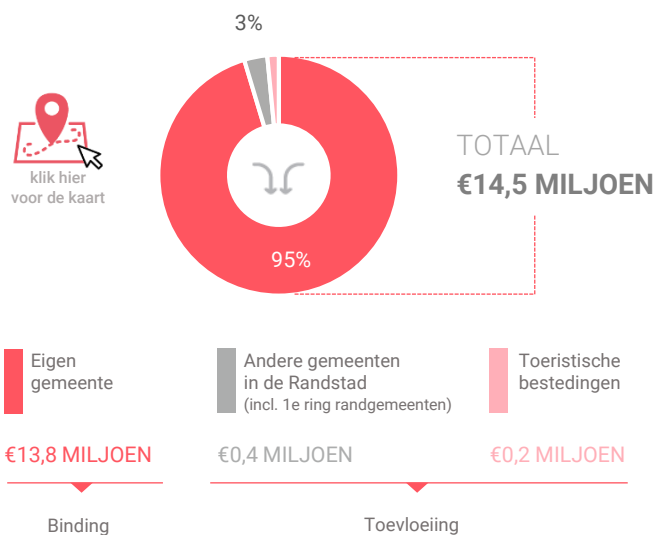

Benchmark

Type aankooplocatie:

Centrumlocatie

Centrumlocatie:

2.500 tot
5.000 m²

Consumentenbestedingen detailhandel

Dagelijkse artikelen

(zoals levensmiddelen en drogisterijartikelen)

Waar komen bestedingen in de aankooplocatie vandaan?

Niet-dagelijkse artikelen

(zoals mode & luxe, vrije tijd en in en om het huis)

Waar komen bestedingen in de aankooplocatie vandaan?

Bestedingen per branche

Economisch functioneren

Dagelijkse artikelen

Vergelijking	locatie 2018	locatie 2016	benchmark 2018
Koopkrachtbinding vanuit eigen gemeente	46%	45%	9%
Aandeel toevoeijing in totale bestedingen aankooplocatie	5%	12%	12%
Gemiddelde bestedingen per m ²	€ 14.316	€ 14.508	€ 7.513