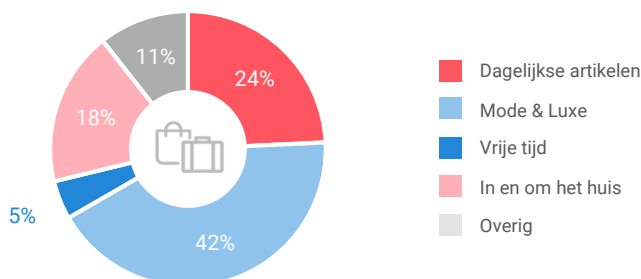

Winkelaanbod (Bron: Locatus, september 2018)

Dagelijkse artikelen

Niet-dagelijkse artikelen

Leegstand

Verdeling winkels naar branche

Verdeling m² naar branche

Bezoekenmerken en waardering

Bestedingen door de week

Bezoek voorzieningen (in combinatie met winkelen)

Rapportcijfers winkelvoorzieningen

	inwoners	overige bezoekers	totaal	benchmark	totaal 2016
Totaal oordeel	7,9	7,8	7,9	7,7	7,9
Winkelaanbod	7,4	7,3	7,4	7,4	7,6
Sfeer en uitstraling	7,8	7,7	7,8	7,3	7,6
Veiligheid	7,9	8,1	8,0	7,9	7,9
Netheid (schoonmaak/onderhoud)	7,8	7,9	7,9	7,8	7,7
Parkeermogelijkheden auto	7,6	7,3	7,6	7,6	8,0
Stallingsmogelijkheden voor de fiets	7,6	8,2	7,6	7,5	7,8
Bereikbaarheid per auto	7,7	7,8	7,7	7,8	8,3
Bereikbaarheid per openbaar vervoer	7,6	5,9	7,5	7,0	7,6
Horeca-aanbod	7,9	7,7	7,9	7,3	7,8
Evenementen	6,7	6,8	6,7	6,7	6,9
Faciliteiten bijv. wc, wifi, afhaalpunt, bankjes	6,2	6,0	6,2	6,4	6,4