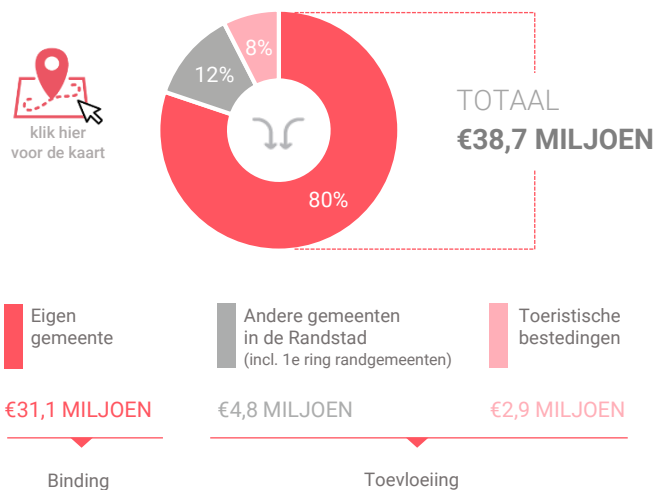

Consumentenbestedingen detailhandel

Type aankooplocatie: **Centrumlocatie**

Centrumlocatie: **10.000 tot 20.000 m²**

Dagelijkse artikelen

(zoals levensmiddelen en drogisterijartikelen)

Waar komen bestedingen in de aankooplocatie vandaan?

Niet-dagelijkse artikelen

(zoals mode & luxe, vrije tijd en in en om het huis)

Waar komen bestedingen in de aankooplocatie vandaan?

Bestedingen per branche

Economisch functioneren

Dagelijkse artikelen

Vergelijking	locatie 2018	locatie 2016	benchmark 2018
Koopkrachtbinding vanuit eigen gemeente	55%	54%	23%
Aandeel toevoeiing in totale bestedingen aankooplocatie	20%	33%	16%
Gemiddelde bestedingen per m ²	€ 9.267	€ 10.806	€ 7.658

Niet-dagelijkse artikelen

Vergelijking	locatie 2018	locatie 2016	benchmark 2018
Koopkrachtbinding vanuit eigen gemeente	17%	19%	11%
Aandeel toevoeiing in totale bestedingen aankooplocatie	36%	43%	32%
Gemiddelde bestedingen per m ²	€ 2.072	€ 2.712	€ 2.443