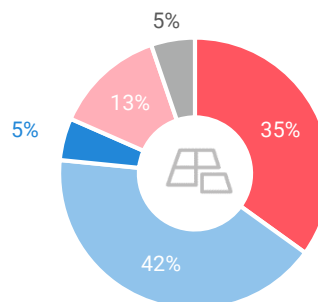

Winkelaanbod (Bron: Locatus, september 2018)

Dagelijkse artikelen

Niet-dagelijkse artikelen

Leegstand

Verdeling winkels naar branche

Verdeling m² naar branche

Bezoekenmerken en waardering

Bestedingen door de week

Bezoek voorzieningen (in combinatie met winkelen)

Rapportcijfers winkelvoorzieningen

	inwoners	overige bezoekers	totaal	benchmark	totaal 2016
Totaal oordeel	7,9	7,8	7,9	7,7	7,9
Winkelaanbod	7,4	7,3	7,4	7,4	7,6
Sfeer en uitstraling	7,8	7,7	7,8	7,3	7,6
Veiligheid	7,9	8,1	8,0	7,9	7,9
Netheid (schoonmaak/onderhoud)	7,8	7,9	7,9	7,8	7,7
Parkeermogelijkheden auto	7,6	7,3	7,6	7,6	8,0
Stallingsmogelijkheden voor de fiets	7,6	8,2	7,6	7,5	7,8
Bereikbaarheid per auto	7,7	7,8	7,7	7,8	8,3
Bereikbaarheid per openbaar vervoer	7,6	5,9	7,5	7,0	7,6
Horeca-aanbod	7,9	7,7	7,9	7,3	7,8
Evenementen	6,7	6,8	6,7	6,7	6,9
Faciliteiten bijv. wc, wifi, afhaalpunt, bankjes	6,2	6,0	6,2	6,4	6,4