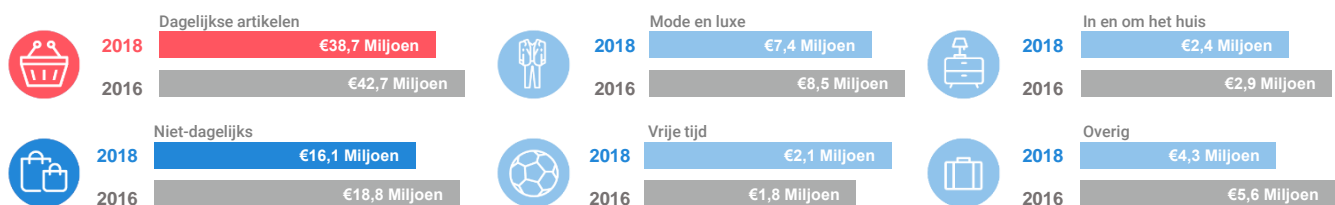

Consumentenbestedingen detailhandel

Type aankooplocatie: **Centrumlocatie**

Centrumlocatie: **10.000 tot 20.000 m²**

Dagelijkse artikelen

(zoals levensmiddelen en drogisterijartikelen)

Waar komen bestedingen in de aankooplocatie vandaan?

Niet-dagelijkse artikelen

(zoals mode & luxe, vrije tijd en in en om het huis)

Waar komen bestedingen in de aankooplocatie vandaan?

Bestedingen per branche

Economisch functioneren

Dagelijkse artikelen

Vergelijking	locatie 2018	locatie 2016	benchmark 2018
Koopkrachtbinding vanuit eigen gemeente	55%	54%	23%
Aandeel toevoeiing in totale bestedingen aankooplocatie	20%	33%	16%
Gemiddelde bestedingen per m ²	€ 9.267	€ 10.806	€ 7.658

Niet-dagelijkse artikelen

Vergelijking	locatie 2018	locatie 2016	benchmark 2018
Koopkrachtbinding vanuit eigen gemeente	17%	19%	11%
Aandeel toevoeiing in totale bestedingen aankooplocatie	36%	43%	32%
Gemiddelde bestedingen per m ²	€ 2.072	€ 2.712	€ 2.443