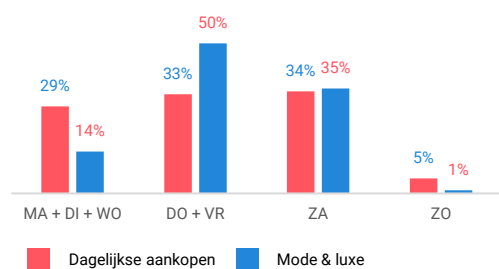

Niet-dagelijkse artikelen

Vergelijking	locatie 2018	locatie 2016	benchmark 2018
Koopkrachtbinding vanuit eigen gemeente	17%	19%	11%
Aandeel toevoeiing in totale bestedingen aankooplocatie	36%	43%	32%
Gemiddelde bestedingen per m ²	€ 2.072	€ 2.712	€ 2.443

Winkelaanbod (Bron: Locatus, september 2018)

Dagelijkse artikelen

Niet-dagelijkse artikelen

Leegstand

Verdeling winkels naar branche

Verdeling m² naar branche

Bezoekenmerken en waardering

Bestedingen door de week

Bezoek voorzieningen (in combinatie met winkelen)

Rapportcijfers winkelvoorzieningen

	inwoners	overige bezoekers	totaal	benchmark	totaal 2016
Totaal oordeel	7,9	7,8	7,9	7,7	7,9
Winkelaanbod	7,4	7,3	7,4	7,4	7,6
Sfeer en uitstraling	7,8	7,7	7,8	7,3	7,6
Veiligheid	7,9	8,1	8,0	7,9	7,9
Netheid (schoonmaak/onderhoud)	7,8	7,9	7,9	7,8	7,7
Parkeermogelijkheden auto	7,6	7,3	7,6	7,6	8,0
Stallingsmogelijkheden voor de fiets	7,6	8,2	7,6	7,5	7,8
Bereikbaarheid per auto	7,7	7,8	7,7	7,8	8,3
Bereikbaarheid per openbaar vervoer	7,6	5,9	7,5	7,0	7,6
Horeca-aanbod	7,9	7,7	7,9	7,3	7,8
Evenementen	6,7	6,8	6,7	6,7	6,9
Faciliteiten bijv. wc, wifi, afhaalpunt, bankjes	6,2	6,0	6,2	6,4	6,4