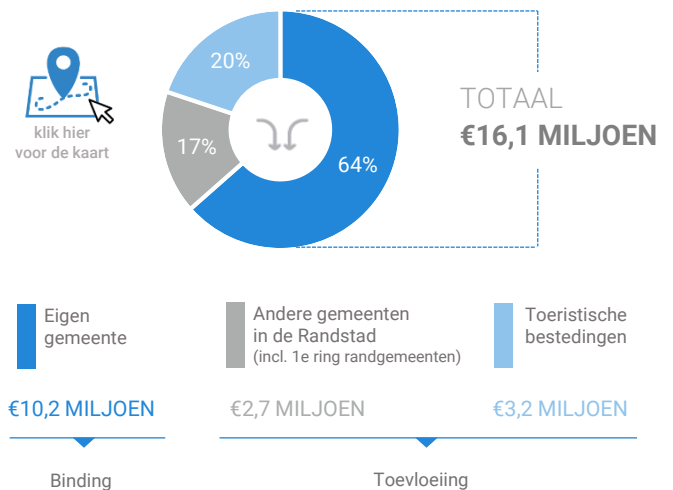

Consumentenbestedingen detailhandel

Type aankooplocatie: **Centrumlocatie**

Centrumlocatie: **10.000 tot 20.000 m²**

Dagelijkse artikelen

(zoals levensmiddelen en drogisterijartikelen)

Waar komen bestedingen in de aankooplocatie vandaan?

Niet-dagelijkse artikelen

(zoals mode & luxe, vrije tijd en in en om het huis)

Waar komen bestedingen in de aankooplocatie vandaan?

Bestedingen per branche

Economisch functioneren

Dagelijkse artikelen

Vergelijking	locatie 2018	locatie 2016	benchmark 2018
Koopkrachtbinding vanuit eigen gemeente	55%	54%	23%
Aandeel toevoeiing in totale bestedingen aankooplocatie	20%	33%	16%
Gemiddelde bestedingen per m ²	€ 9.267	€ 10.806	€ 7.658

Niet-dagelijkse artikelen

Vergelijking	locatie 2018	locatie 2016	benchmark 2018
Koopkrachtbinding vanuit eigen gemeente	17%	19%	11%
Aandeel toevoeiing in totale bestedingen aankooplocatie	36%	43%	32%
Gemiddelde bestedingen per m ²	€ 2.072	€ 2.712	€ 2.443