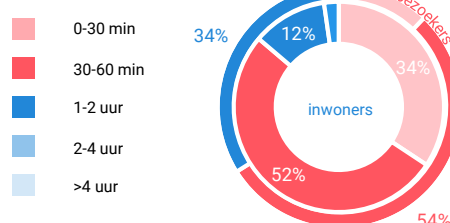

inwoners	overige bezoekers	totaal	benchmark	totaal 2016
Totaal oordeel	7,9	7,8	7,9	7,7	7,9
Winkelaanbod	7,4	7,3	7,4	7,4	7,6
Sfeer en uitstraling	7,8	7,7	7,8	7,3	7,6
Veiligheid	7,9	8,1	8,0	7,9	7,9
Netheid (schoonmaak/onderhoud)	7,8	7,9	7,9	7,8	7,7
Parkeermogelijkheden auto	7,6	7,3	7,6	7,6	8,0
Stallingsmogelijkheden voor de fiets	7,6	8,2	7,6	7,5	7,8
Bereikbaarheid per auto	7,7	7,8	7,7	7,8	8,3
Bereikbaarheid per openbaar vervoer	7,6	5,9	7,5	7,0	7,6
Horeca-aanbod	7,9	7,7	7,9	7,3	7,8
Evenementen	6,7	6,8	6,7	6,7	6,9
Faciliteiten bijv. wc, wifi, afhaalpunt, bankjes	6,2	6,0	6,2	6,4	6,4

Verblijfsduur