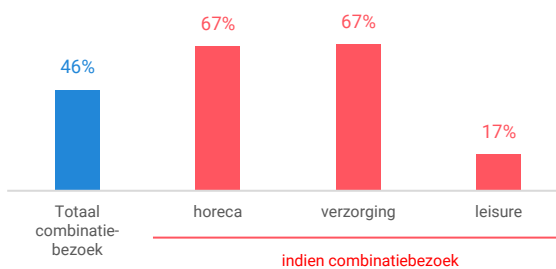

Niet-dagelijkse artikelen

Vergelijking	locatie 2018	locatie 2016	benchmark 2018
Koopkrachtbinding vanuit eigen gemeente	17%	19%	11%
Aandeel toevoeiing in totale bestedingen aankooplocatie	36%	43%	32%
Gemiddelde bestedingen per m ²	€ 2.072	€ 2.712	€ 2.443

Winkelaanbod (Bron: Locatus, september 2018)

Dagelijkse artikelen

Niet-dagelijkse artikelen

Leegstand

Verdeling winkels naar branche

Verdeling m² naar branche

Bezoekenmerken en waardering

Bestedingen door de week

Bezoek voorzieningen (in combinatie met winkelen)

Rapportcijfers winkelvoorzieningen

	inwoners	overige bezoekers	totaal	benchmark	totaal 2016
Totaal oordeel	7,9	7,8	7,9	7,7	7,9
Winkelaanbod	7,4	7,3	7,4	7,4	7,6
Sfeer en uitstraling	7,8	7,7	7,8	7,3	7,6
Veiligheid	7,9	8,1	8,0	7,9	7,9
Netheid (schoonmaak/onderhoud)	7,8	7,9	7,9	7,8	7,7
Parkeermogelijkheden auto	7,6	7,3	7,6	7,6	8,0
Stallingsmogelijkheden voor de fiets	7,6	8,2	7,6	7,5	7,8
Bereikbaarheid per auto	7,7	7,8	7,7	7,8	8,3
Bereikbaarheid per openbaar vervoer	7,6	5,9	7,5	7,0	7,6
Horeca-aanbod	7,9	7,7	7,9	7,3	7,8
Evenementen	6,7	6,8	6,7	6,7	6,9
Faciliteiten bijv. wc, wifi, afhaalpunt, bankjes	6,2	6,0	6,2	6,4	6,4