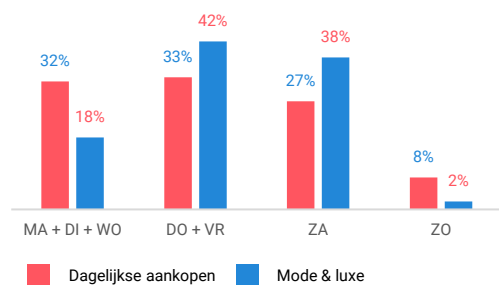

Niet-dagelijkse artikelen

Vergelijking	locatie 2018	locatie 2016	benchmark 2018
Koopkrachtbinding vanuit eigen gemeente	7%	7%	3%
Aandeel toevloeiing in totale bestedingen aankooplocatie	11%	7%	29%
Gemiddelde bestedingen per m ²	€ 2.679	€ 2.409	€ 1.983

Winkelaanbod (Bron: Locatus, september 2018)

Dagelijkse artikelen

Niet-dagelijkse artikelen

Leegstand

Verdeling winkels naar branche

Verdeling m² naar branche

Bezoekenmerken en waardering

Bestedingen door de week

Bezoek voorzieningen (in combinatie met winkelen)

Rapportcijfers winkelvoorzieningen

	inwoners	overige bezoekers	totaal	benchmark	totaal 2016
Totaal oordeel	7,4	8,2	7,5	7,7	7,5
Winkelaanbod	6,9	7,9	7,1	7,2	7,0
Sfeer en uitstraling	6,7	8,0	7,0	7,3	7,0
Veiligheid	7,9	8,6	8,0	7,9	8,0
Netheid (schoonmaak/onderhoud)	7,5	8,1	7,6	7,8	7,4
Parkeermogelijkheden auto	6,9	8,0	7,1	7,5	7,4
Stallingsmogelijkheden voor de fiets	6,9	8,6	7,1	7,5	7,2
Bereikbaarheid per auto	7,7	8,3	7,8	7,8	8,0
Bereikbaarheid per openbaar vervoer	5,9	7,5	6,0	6,3	5,8
Horeca-aanbod	5,0	5,9	5,0	6,5	5,8
Evenementen	4,4	5,7	4,5	6,2	4,6
Faciliteiten bijv. wc, wifi, afhaalpunt, bankjes	5,1	5,7	5,1	5,9	5,0