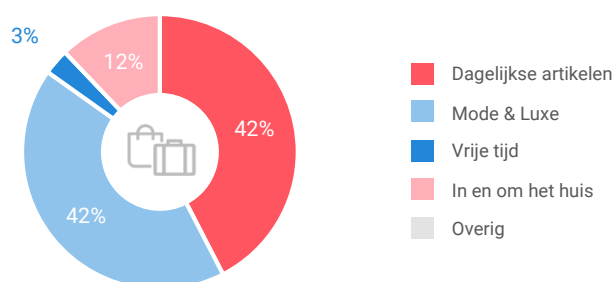

Winkelaanbod (Bron: Locatus, september 2018)

Dagelijkse artikelen

Niet-dagelijkse artikelen

Leegstand

Verdeling winkels naar branche

Verdeling m² naar branche

Bezoekenmerken en waardering

Bestedingen door de week

Bezoek voorzieningen (in combinatie met winkelen)

Rapportcijfers winkelvoorzieningen

	inwoners	overige bezoekers	totaal	benchmark	totaal 2016
Totaal oordeel	7,4	8,2	7,5	7,7	7,5
Winkelaanbod	6,9	7,9	7,1	7,2	7,0
Sfeer en uitstraling	6,7	8,0	7,0	7,3	7,0
Veiligheid	7,9	8,6	8,0	7,9	8,0
Netheid (schoonmaak/onderhoud)	7,5	8,1	7,6	7,8	7,4
Parkeermogelijkheden auto	6,9	8,0	7,1	7,5	7,4
Stallingsmogelijkheden voor de fiets	6,9	8,6	7,1	7,5	7,2
Bereikbaarheid per auto	7,7	8,3	7,8	7,8	8,0
Bereikbaarheid per openbaar vervoer	5,9	7,5	6,0	6,3	5,8
Horeca-aanbod	5,0	5,9	5,0	6,5	5,8
Evenementen	4,4	5,7	4,5	6,2	4,6
Faciliteiten bijv. wc, wifi, afhaalpunt, bankjes	5,1	5,7	5,1	5,9	5,0