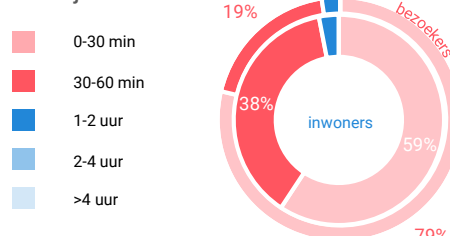

Verblijfsduur