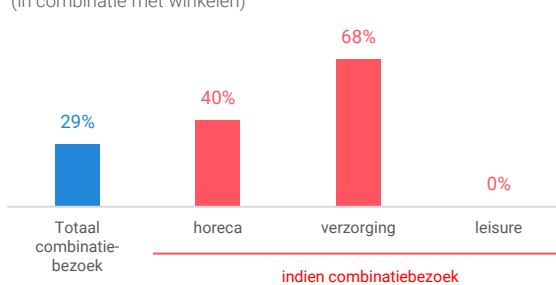

Niet-dagelijkse artikelen

Vergelijking	locatie 2018	locatie 2016	benchmark 2018
Koopkrachtbinding vanuit eigen gemeente	7%	7%	3%
Aandeel toevloeiing in totale bestedingen aankooplocatie	11%	7%	29%
Gemiddelde bestedingen per m ²	€ 2.679	€ 2.409	€ 1.983

Winkelaanbod (Bron: Locatus, september 2018)

Dagelijkse artikelen

Niet-dagelijkse artikelen

Leegstand

Verdeling winkels naar branche

Verdeling m² naar branche

Bezoekenmerken en waardering

Bestedingen door de week

Bezoek voorzieningen (in combinatie met winkelen)

Rapportcijfers winkelvoorzieningen

	inwoners	overige bezoekers	totaal	benchmark	totaal 2016
Totaal oordeel	7,4	8,2	7,5	7,7	7,5
Winkelaanbod	6,9	7,9	7,1	7,2	7,0
Sfeer en uitstraling	6,7	8,0	7,0	7,3	7,0
Veiligheid	7,9	8,6	8,0	7,9	8,0
Netheid (schoonmaak/onderhoud)	7,5	8,1	7,6	7,8	7,4
Parkeermogelijkheden auto	6,9	8,0	7,1	7,5	7,4
Stallingsmogelijkheden voor de fiets	6,9	8,6	7,1	7,5	7,2
Bereikbaarheid per auto	7,7	8,3	7,8	7,8	8,0
Bereikbaarheid per openbaar vervoer	5,9	7,5	6,0	6,3	5,8
Horeca-aanbod	5,0	5,9	5,0	6,5	5,8
Evenementen	4,4	5,7	4,5	6,2	4,6
Faciliteiten bijv. wc, wifi, afhaalpunt, bankjes	5,1	5,7	5,1	5,9	5,0