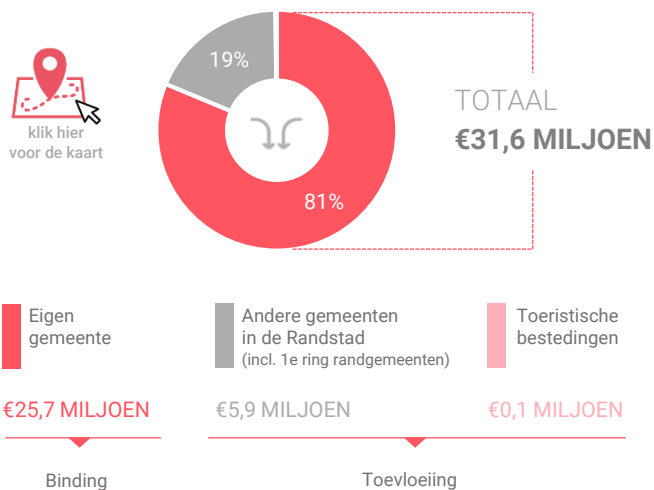

Consumentenbestedingen detailhandel

Type aankooplocatie: **Centrumlocatie**

Centrumlocatie: **5.000 tot 10.000 m²**

Dagelijkse artikelen

(zoals levensmiddelen en drogisterijartikelen)

Waar komen bestedingen in de aankooplocatie vandaan?

Niet-dagelijkse artikelen

(zoals mode & luxe, vrije tijd en in en om het huis)

Waar komen bestedingen in de aankooplocatie vandaan?

Bestedingen per branche

Economisch functioneren

Dagelijkse artikelen

Vergelijking	locatie 2018	locatie 2016	benchmark 2018
Koopkrachtbinding vanuit eigen gemeente	35%	30%	10%
Aandeel toevloeiing in totale bestedingen aankooplocatie	19%	1%	12%
Gemiddelde bestedingen per m ²	€ 8.812	€ 6.121	€ 7.869

Niet-dagelijkse artikelen

Vergelijking	locatie 2018	locatie 2016	benchmark 2018
Koopkrachtbinding vanuit eigen gemeente	7%	7%	3%
Aandeel toevloeiing in totale bestedingen aankooplocatie	11%	7%	29%
Gemiddelde bestedingen per m ²	€ 2.679	€ 2.409	€ 1.983