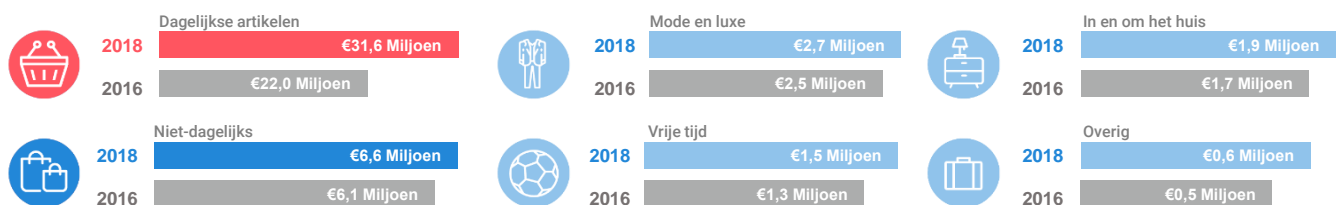

Consumentenbestedingen detailhandel

Type aankooplocatie: **Centrumlocatie**

Centrumlocatie: **5.000 tot 10.000 m²**

Dagelijkse artikelen

(zoals levensmiddelen en drogisterijartikelen)

Waar komen bestedingen in de aankooplocatie vandaan?

Niet-dagelijkse artikelen

(zoals mode & luxe, vrije tijd en in en om het huis)

Waar komen bestedingen in de aankooplocatie vandaan?

Bestedingen per branche

Economisch functioneren

Dagelijkse artikelen

Vergelijking	locatie 2018	locatie 2016	benchmark 2018
Koopkrachtbinding vanuit eigen gemeente	35%	30%	10%
Aandeel toevloeiing in totale bestedingen aankooplocatie	19%	1%	12%
Gemiddelde bestedingen per m ²	€ 8.812	€ 6.121	€ 7.869

Niet-dagelijkse artikelen

Vergelijking	locatie 2018	locatie 2016	benchmark 2018
Koopkrachtbinding vanuit eigen gemeente	7%	7%	3%
Aandeel toevloeiing in totale bestedingen aankooplocatie	11%	7%	29%
Gemiddelde bestedingen per m ²	€ 2.679	€ 2.409	€ 1.983