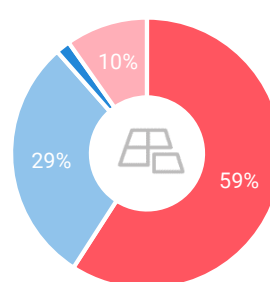

Winkelaanbod (Bron: Locatus, september 2018)

Dagelijkse artikelen

Niet-dagelijkse artikelen

Leegstand

Verdeling winkels naar branche

Verdeling m² naar branche

Bezoekenmerken en waardering

Bestedingen door de week

Bezoek voorzieningen (in combinatie met winkelen)

Rapportcijfers winkelvoorzieningen

	inwoners	overige bezoekers	totaal	benchmark	totaal 2016
Totaal oordeel	7,4	8,2	7,5	7,7	7,5
Winkelaanbod	6,9	7,9	7,1	7,2	7,0
Sfeer en uitstraling	6,7	8,0	7,0	7,3	7,0
Veiligheid	7,9	8,6	8,0	7,9	8,0
Netheid (schoonmaak/onderhoud)	7,5	8,1	7,6	7,8	7,4
Parkeermogelijkheden auto	6,9	8,0	7,1	7,5	7,4
Stallingsmogelijkheden voor de fiets	6,9	8,6	7,1	7,5	7,2
Bereikbaarheid per auto	7,7	8,3	7,8	7,8	8,0
Bereikbaarheid per openbaar vervoer	5,9	7,5	6,0	6,3	5,8
Horeca-aanbod	5,0	5,9	5,0	6,5	5,8
Evenementen	4,4	5,7	4,5	6,2	4,6
Faciliteiten bijv. wc, wifi, afhaalpunt, bankjes	5,1	5,7	5,1	5,9	5,0