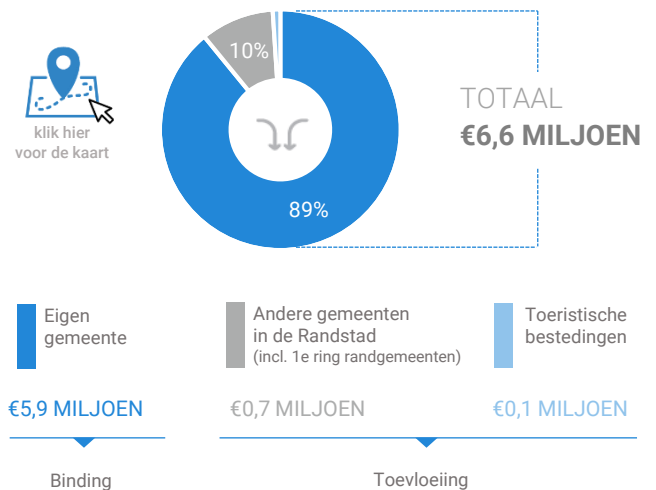

Consumentenbestedingen detailhandel

Type aankooplocatie: **Centrumlocatie**

Centrumlocatie: **5.000 tot 10.000 m²**

Dagelijkse artikelen

(zoals levensmiddelen en drogisterijartikelen)

Waar komen bestedingen in de aankooplocatie vandaan?

Niet-dagelijkse artikelen

(zoals mode & luxe, vrije tijd en in en om het huis)

Waar komen bestedingen in de aankooplocatie vandaan?

Bestedingen per branche

Economisch functioneren

Dagelijkse artikelen

Vergelijking	locatie 2018	locatie 2016	benchmark 2018
Koopkrachtbinding vanuit eigen gemeente	35%	30%	10%
Aandeel toevloeiing in totale bestedingen aankooplocatie	19%	1%	12%
Gemiddelde bestedingen per m ²	€ 8.812	€ 6.121	€ 7.869

Niet-dagelijkse artikelen

Vergelijking	locatie 2018	locatie 2016	benchmark 2018
Koopkrachtbinding vanuit eigen gemeente	7%	7%	3%
Aandeel toevloeiing in totale bestedingen aankooplocatie	11%	7%	29%
Gemiddelde bestedingen per m ²	€ 2.679	€ 2.409	€ 1.983