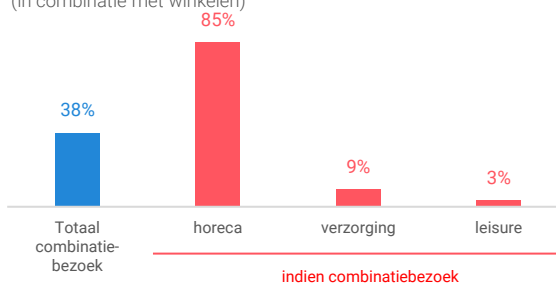

Niet-dagelijkse artikelen

Vergelijking	locatie 2018	locatie 2016	benchmark 2018
Koopkrachtbinding vanuit eigen gemeente	27%	33%	28%
Aandeel toevloeiing in totale bestedingen aankooplocatie	56%	60%	46%
Gemiddelde bestedingen per m ²	€ 3.102	€ 3.785	€ 3.386

Winkelaanbod (Bron: Locatus, september 2018)

Dagelijkse artikelen

Niet-dagelijkse artikelen

Leegstand

Verdeling winkels naar branche

Verdeling m² naar branche

Bezoekenmerken en waardering

Bestedingen door de week

Bezoek voorzieningen (in combinatie met winkelen)

Rapportcijfers winkelvoorzieningen

	inwoners	overige bezoekers	totaal	benchmark	totaal 2016
Totaal oordeel	7,0	7,3	7,2	7,9	7,3
Winkelaanbod	6,3	7,0	6,6	7,9	6,9
Sfeer en uitstraling	6,3	6,6	6,4	7,7	6,8
Veiligheid	7,3	7,3	7,3	7,7	7,4
Netheid (schoonmaak/onderhoud)	7,3	7,3	7,3	7,6	7,3
Parkeermogelijkheden auto	6,8	7,1	6,9	7,0	7,5
Stallingsmogelijkheden voor de fiets	7,9	8,0	7,9	7,4	8,0
Bereikbaarheid per auto	7,8	7,9	7,8	7,1	7,9
Bereikbaarheid per openbaar vervoer	8,2	7,8	8,1	7,8	8,0
Horeca-aanbod	7,1	7,5	7,3	8,1	7,4
Evenementen	6,0	6,6	6,2	7,5	6,6
Faciliteiten bijv. wc, wifi, afhaalpunt, bankjes	6,5	6,7	6,6	7,0	6,7