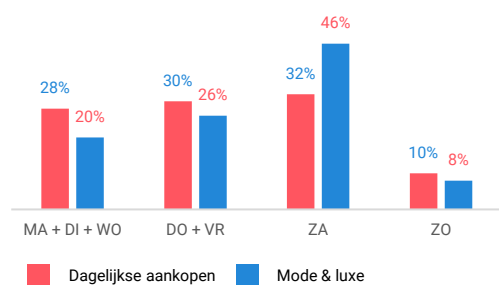

Niet-dagelijkse artikelen

Vergelijking	locatie 2018	locatie 2016	benchmark 2018
Koopkrachtbinding vanuit eigen gemeente	27%	33%	28%
Aandeel toevloeiing in totale bestedingen aankooplocatie	56%	60%	46%
Gemiddelde bestedingen per m ²	€ 3.102	€ 3.785	€ 3.386

Winkelaanbod (Bron: Locatus, september 2018)

Dagelijkse artikelen

Niet-dagelijkse artikelen

Leegstand

Verdeling winkels naar branche

Verdeling m² naar branche

Bezoekenmerken en waardering

Bestedingen door de week

Bezoek voorzieningen (in combinatie met winkelen)

Rapportcijfers winkelvoorzieningen

	inwoners	overige bezoekers	totaal	benchmark	totaal 2016
Totaal oordeel	7,0	7,3	7,2	7,9	7,3
Winkelaanbod	6,3	7,0	6,6	7,9	6,9
Sfeer en uitstraling	6,3	6,6	6,4	7,7	6,8
Veiligheid	7,3	7,3	7,3	7,7	7,4
Netheid (schoonmaak/onderhoud)	7,3	7,3	7,3	7,6	7,3
Parkeermogelijkheden auto	6,8	7,1	6,9	7,0	7,5
Stallingsmogelijkheden voor de fiets	7,9	8,0	7,9	7,4	8,0
Bereikbaarheid per auto	7,8	7,9	7,8	7,1	7,9
Bereikbaarheid per openbaar vervoer	8,2	7,8	8,1	7,8	8,0
Horeca-aanbod	7,1	7,5	7,3	8,1	7,4
Evenementen	6,0	6,6	6,2	7,5	6,6
Faciliteiten bijv. wc, wifi, afhaalpunt, bankjes	6,5	6,7	6,6	7,0	6,7