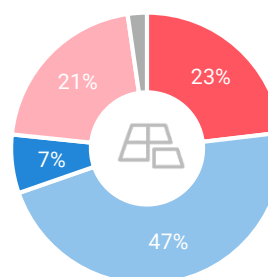

Winkelaanbod (Bron: Locatus, september 2018)

Dagelijkse artikelen

Niet-dagelijkse artikelen

Leegstand

Verdeling winkels naar branche

Verdeling m² naar branche

Bezoekenmerken en waardering

Bestedingen door de week

Bezoek voorzieningen (in combinatie met winkelen)

Rapportcijfers winkelvoorzieningen

	inwoners	overige bezoekers	totaal	benchmark	totaal 2016
Totaal oordeel	7,0	7,3	7,2	7,9	7,3
Winkelaanbod	6,3	7,0	6,6	7,9	6,9
Sfeer en uitstraling	6,3	6,6	6,4	7,7	6,8
Veiligheid	7,3	7,3	7,3	7,7	7,4
Netheid (schoonmaak/onderhoud)	7,3	7,3	7,3	7,6	7,3
Parkeermogelijkheden auto	6,8	7,1	6,9	7,0	7,5
Stallingsmogelijkheden voor de fiets	7,9	8,0	7,9	7,4	8,0
Bereikbaarheid per auto	7,8	7,9	7,8	7,1	7,9
Bereikbaarheid per openbaar vervoer	8,2	7,8	8,1	7,8	8,0
Horeca-aanbod	7,1	7,5	7,3	8,1	7,4
Evenementen	6,0	6,6	6,2	7,5	6,6
Faciliteiten bijv. wc, wifi, afhaalpunt, bankjes	6,5	6,7	6,6	7,0	6,7