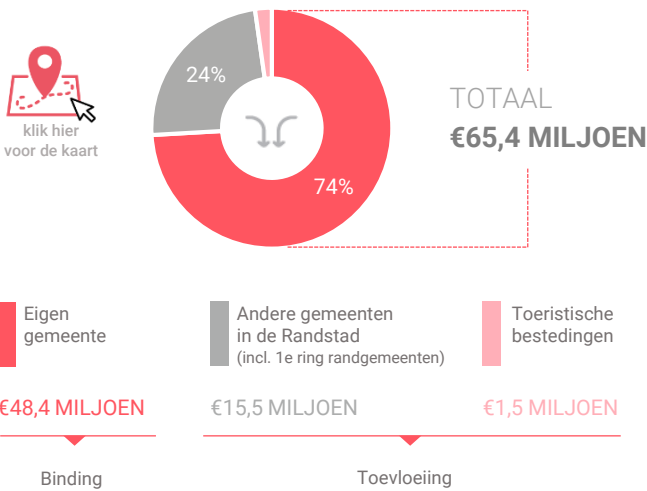

Benchmark

Type aankooplocatie:

Centrumlocatie

Centrumlocatie:

60.000 tot
100.000 m²

Consumentenbestedingen detailhandel

Dagelijkse artikelen

(zoals levensmiddelen en drogisterijartikelen)

Waar komen bestedingen in de aankooplocatie vandaan?

Niet-dagelijkse artikelen

(zoals mode & luxe, vrije tijd en in en om het huis)

Waar komen bestedingen in de aankooplocatie vandaan?

Bestedingen per branche

Economisch functioneren

Dagelijkse artikelen

Vergelijking	locatie 2018	locatie 2016	benchmark 2018
Koopkrachtbinding vanuit eigen gemeente	32%	40%	16%
Aandeel toevloeiing in totale bestedingen aankooplocatie	26%	27%	18%
Gemiddelde bestedingen per m ²	€ 6.681	€ 7.611	€ 5.926