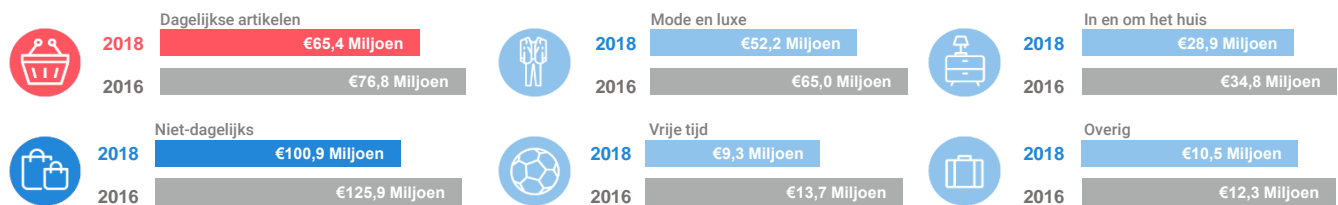

Benchmark

Type aankooplocatie:

Centrumlocatie

Centrumlocatie:

60.000 tot
100.000 m²

Consumentenbestedingen detailhandel

Dagelijkse artikelen

(zoals levensmiddelen en drogisterijartikelen)

Waar komen bestedingen in de aankooplocatie vandaan?

Niet-dagelijkse artikelen

(zoals mode & luxe, vrije tijd en in en om het huis)

Waar komen bestedingen in de aankooplocatie vandaan?

Bestedingen per branche

Economisch functioneren

Dagelijkse artikelen

Vergelijking	locatie 2018	locatie 2016	benchmark 2018
Koopkrachtbinding vanuit eigen gemeente	32%	40%	16%
Aandeel toevloeiing in totale bestedingen aankooplocatie	26%	27%	18%
Gemiddelde bestedingen per m ²	€ 6.681	€ 7.611	€ 5.926

Niet-dagelijkse artikelen

Vergelijking	locatie 2018	locatie 2016	benchmark 2018
Koopkrachtbinding vanuit eigen gemeente	27%	33%	28%
Aandeel toevloeiing in totale bestedingen aankooplocatie	56%	60%	46%
Gemiddelde bestedingen per m ²	€ 3.102	€ 3.785	€ 3.386