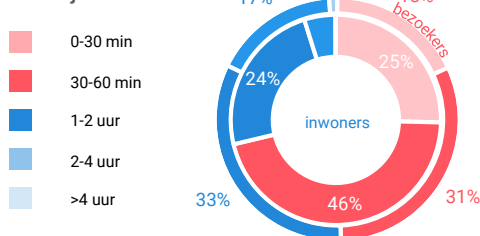

inwoners	overige bezoekers	totaal	benchmark	totaal 2016
Totaal oordeel	7,0	7,3	7,2	7,9	7,3
Winkelaanbod	6,3	7,0	6,6	7,9	6,9
Sfeer en uitstraling	6,3	6,6	6,4	7,7	6,8
Veiligheid	7,3	7,3	7,3	7,7	7,4
Netheid (schoonmaak/onderhoud)	7,3	7,3	7,3	7,6	7,3
Parkeermogelijkheden auto	6,8	7,1	6,9	7,0	7,5
Stallingsmogelijkheden voor de fiets	7,9	8,0	7,9	7,4	8,0
Bereikbaarheid per auto	7,8	7,9	7,8	7,1	7,9
Bereikbaarheid per openbaar vervoer	8,2	7,8	8,1	7,8	8,0
Horeca-aanbod	7,1	7,5	7,3	8,1	7,4
Evenementen	6,0	6,6	6,2	7,5	6,6
Faciliteiten bijv. wc, wifi, afhaalpunt, bankjes	6,5	6,7	6,6	7,0	6,7

Verblijfsduur