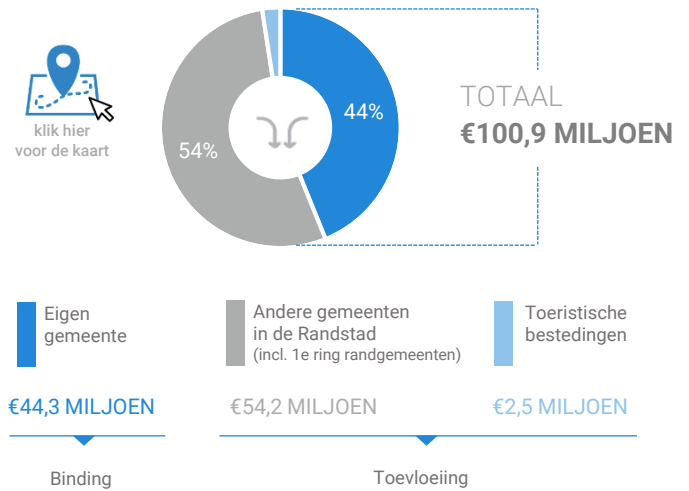

Benchmark

Type aankooplocatie:

Centrumlocatie

Centrumlocatie:

60.000 tot
100.000 m²

Consumentenbestedingen detailhandel

Dagelijkse artikelen

(zoals levensmiddelen en drogisterijartikelen)

Waar komen bestedingen in de aankooplocatie vandaan?

Niet-dagelijkse artikelen

(zoals mode & luxe, vrije tijd en in en om het huis)

Waar komen bestedingen in de aankooplocatie vandaan?

Bestedingen per branche

Economisch functioneren

Dagelijkse artikelen

Vergelijking	locatie 2018	locatie 2016	benchmark 2018
Koopkrachtbinding vanuit eigen gemeente	32%	40%	16%
Aandeel toevloeiing in totale bestedingen aankooplocatie	26%	27%	18%
Gemiddelde bestedingen per m ²	€ 6.681	€ 7.611	€ 5.926