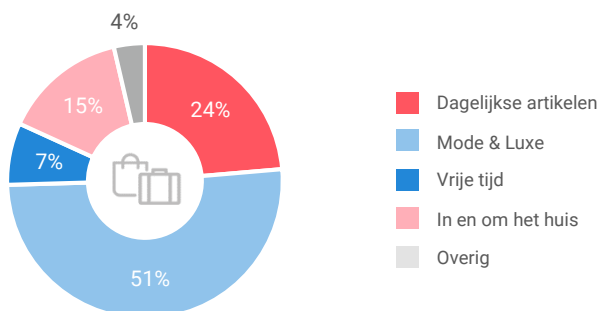

Winkelaanbod (Bron: Locatus, september 2018)

Dagelijkse artikelen

Niet-dagelijkse artikelen

Leegstand

Verdeling winkels naar branche

Verdeling m² naar branche

Bezoekenmerken en waardering

Bestedingen door de week

Bezoek voorzieningen (in combinatie met winkelen)

Rapportcijfers winkelvoorzieningen

	inwoners	overige bezoekers	totaal	benchmark	totaal 2016
Totaal oordeel	7,0	7,3	7,2	7,9	7,3
Winkelaanbod	6,3	7,0	6,6	7,9	6,9
Sfeer en uitstraling	6,3	6,6	6,4	7,7	6,8
Veiligheid	7,3	7,3	7,3	7,7	7,4
Netheid (schoonmaak/onderhoud)	7,3	7,3	7,3	7,6	7,3
Parkeermogelijkheden auto	6,8	7,1	6,9	7,0	7,5
Stallingsmogelijkheden voor de fiets	7,9	8,0	7,9	7,4	8,0
Bereikbaarheid per auto	7,8	7,9	7,8	7,1	7,9
Bereikbaarheid per openbaar vervoer	8,2	7,8	8,1	7,8	8,0
Horeca-aanbod	7,1	7,5	7,3	8,1	7,4
Evenementen	6,0	6,6	6,2	7,5	6,6
Faciliteiten bijv. wc, wifi, afhaalpunt, bankjes	6,5	6,7	6,6	7,0	6,7