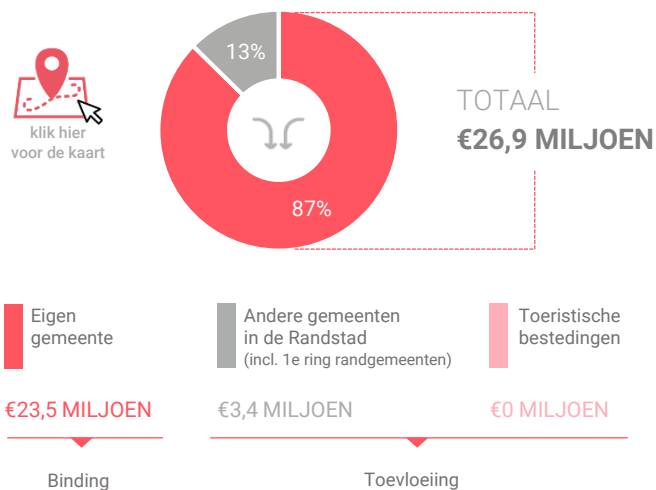

Benchmark

Type aankooplocatie: **Ondersteunend**

Ondersteunend: **10.000 tot 20.000 m²**

Consumentenbestedingen detailhandel

Dagelijkse artikelen

(zoals levensmiddelen en drogisterijartikelen)

Waar komen bestedingen in de aankooplocatie vandaan?

Niet-dagelijkse artikelen

(zoals mode & luxe, vrije tijd en in en om het huis)

Waar komen bestedingen in de aankooplocatie vandaan?

Bestedingen per branche

Economisch functioneren

Dagelijkse artikelen

Vergelijking	locatie 2018	locatie 2016	benchmark 2018
Koopkrachtbinding vanuit eigen gemeente	15%	12%	3%
Aandeel toevoeijing in totale bestedingen aankooplocatie	13%	14%	7%
Gemiddelde bestedingen per m ²	€ 9.254	€ 7.340	€ 7.505

Niet-dagelijkse artikelen

Vergelijking	locatie 2018	locatie 2016	benchmark 2018
Koopkrachtbinding vanuit eigen gemeente	5%	4%	1%
Aandeel toevoeijing in totale bestedingen aankooplocatie	31%	26%	23%
Gemiddelde bestedingen per m ²	€ 1.789	€ 1.287	€ 1.846