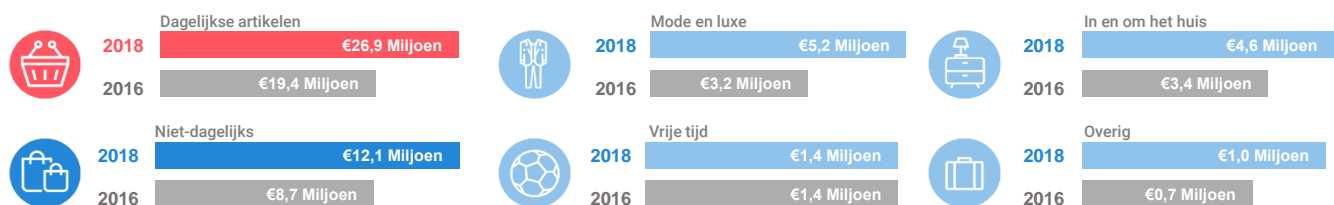

Benchmark

Type aankooplocatie: **Ondersteunend**

Ondersteunend: **10.000 tot 20.000 m²**

Consumentenbestedingen detailhandel

Dagelijkse artikelen

(zoals levensmiddelen en drogisterijartikelen)

Waar komen bestedingen in de aankooplocatie vandaan?

Niet-dagelijkse artikelen

(zoals mode & luxe, vrije tijd en in en om het huis)

Waar komen bestedingen in de aankooplocatie vandaan?

Bestedingen per branche

Economisch functioneren

Dagelijkse artikelen

Vergelijking	locatie 2018	locatie 2016	benchmark 2018
Koopkrachtbinding vanuit eigen gemeente	15%	12%	3%
Aandeel toevoeijing in totale bestedingen aankooplocatie	13%	14%	7%
Gemiddelde bestedingen per m ²	€ 9.254	€ 7.340	€ 7.505

Niet-dagelijkse artikelen

Vergelijking	locatie 2018	locatie 2016	benchmark 2018
Koopkrachtbinding vanuit eigen gemeente	5%	4%	1%
Aandeel toevoeijing in totale bestedingen aankooplocatie	31%	26%	23%
Gemiddelde bestedingen per m ²	€ 1.789	€ 1.287	€ 1.846