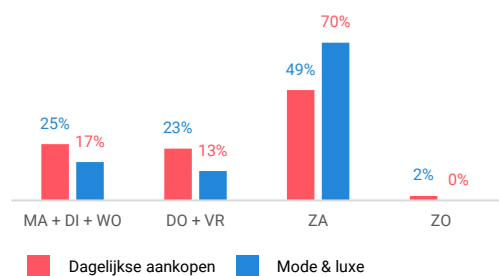

Niet-dagelijkse artikelen

Vergelijking	locatie 2018	locatie 2016	benchmark 2018
Koopkrachtbinding vanuit eigen gemeente	5%	4%	1%
Aandeel toevoeijing in totale bestedingen aankooplocatie	31%	26%	23%
Gemiddelde bestedingen per m ²	€ 1.789	€ 1.287	€ 1.846

Winkelaanbod (Bron: Locatus, september 2018)

Dagelijkse artikelen

Niet-dagelijkse artikelen

Leegstand

Verdeling winkels naar branche

Verdeling m² naar branche

Bezoekenmerken en waardering

Bestedingen door de week

Bezoek voorzieningen (in combinatie met winkelen)

Rapportcijfers winkelvoorzieningen

	inwoners	overige bezoekers	totaal	benchmark	totaal 2016
Totaal oordeel	7,7	8,3	7,8	7,7	7,8
Winkelaanbod	7,3	8,0	7,4	7,5	7,2
Sfeer en uitstraling	7,8	8,2	7,8	7,2	7,9
Veiligheid	8,1	8,4	8,2	7,6	8,1
Netheid (schoonmaak/onderhoud)	7,8	8,2	7,9	7,5	7,9
Parkeermogelijkheden auto	5,3	7,1	5,7	7,4	6,0
Stallingsmogelijkheden voor de fiets	6,8	7,2	6,9	7,1	6,8
Bereikbaarheid per auto	6,6	8,0	6,9	7,7	7,2
Bereikbaarheid per openbaar vervoer	7,5	8,1	7,6	7,6	7,9
Horeca-aanbod	7,6	8,2	7,7	6,9	7,9
Evenementen	6,5	8,4	6,8	6,3	6,7
Faciliteiten bijv. wc, wifi, afhaalpunt, bankjes	6,3	7,4	6,5	6,2	6,7