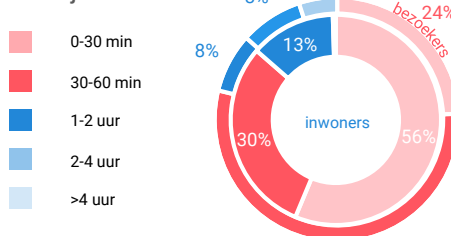

inwoners	overige bezoekers	totaal	benchmark	totaal 2016
Totaal oordeel	7,7	8,3	7,8	7,7	7,8
Winkelaanbod	7,3	8,0	7,4	7,5	7,2
Sfeer en uitstraling	7,8	8,2	7,8	7,2	7,9
Veiligheid	8,1	8,4	8,2	7,6	8,1
Netheid (schoonmaak/onderhoud)	7,8	8,2	7,9	7,5	7,9
Parkeermogelijkheden auto	5,3	7,1	5,7	7,4	6,0
Stallingsmogelijkheden voor de fiets	6,8	7,2	6,9	7,1	6,8
Bereikbaarheid per auto	6,6	8,0	6,9	7,7	7,2
Bereikbaarheid per openbaar vervoer	7,5	8,1	7,6	7,6	7,9
Horeca-aanbod	7,6	8,2	7,7	6,9	7,9
Evenementen	6,5	8,4	6,8	6,3	6,7
Faciliteiten bijv. wc, wifi, afhaalpunt, bankjes	6,3	7,4	6,5	6,2	6,7

Verblijfsduur