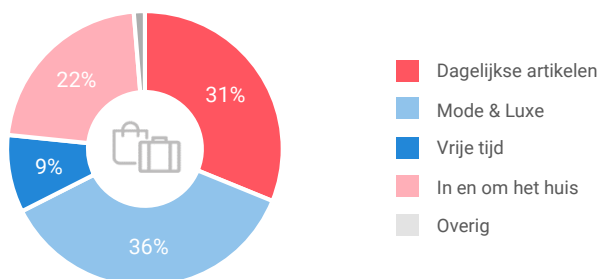

Winkelaanbod (Bron: Locatus, september 2018)

Dagelijkse artikelen

Niet-dagelijkse artikelen

Leegstand

Verdeling winkels naar branche

Verdeling m² naar branche

Bezoekenmerken en waardering

Bestedingen door de week

Bezoek voorzieningen (in combinatie met winkelen)

Rapportcijfers winkelvoorzieningen

	inwoners	overige bezoekers	totaal	benchmark	totaal 2016
Totaal oordeel	7,7	8,3	7,8	7,7	7,8
Winkelaanbod	7,3	8,0	7,4	7,5	7,2
Sfeer en uitstraling	7,8	8,2	7,8	7,2	7,9
Veiligheid	8,1	8,4	8,2	7,6	8,1
Netheid (schoonmaak/onderhoud)	7,8	8,2	7,9	7,5	7,9
Parkeermogelijkheden auto	5,3	7,1	5,7	7,4	6,0
Stallingsmogelijkheden voor de fiets	6,8	7,2	6,9	7,1	6,8
Bereikbaarheid per auto	6,6	8,0	6,9	7,7	7,2
Bereikbaarheid per openbaar vervoer	7,5	8,1	7,6	7,6	7,9
Horeca-aanbod	7,6	8,2	7,7	6,9	7,9
Evenementen	6,5	8,4	6,8	6,3	6,7
Faciliteiten bijv. wc, wifi, afhaalpunt, bankjes	6,3	7,4	6,5	6,2	6,7