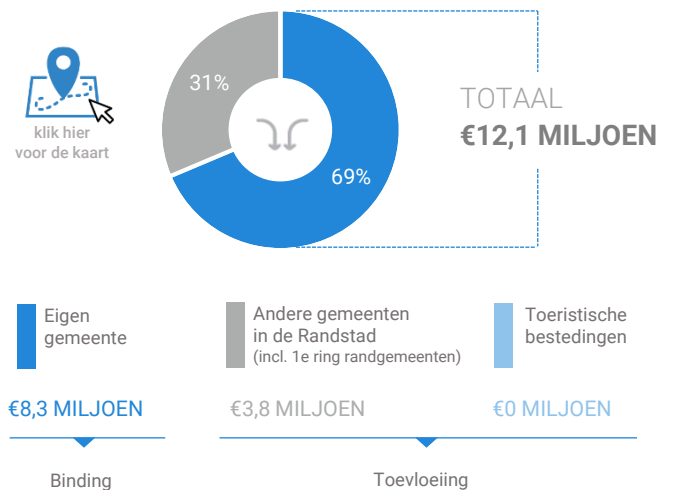

Benchmark

Type aankooplocatie: **Ondersteunend**

Ondersteunend: **10.000 tot 20.000 m²**

Consumentenbestedingen detailhandel

Dagelijkse artikelen

(zoals levensmiddelen en drogisterijartikelen)

Waar komen bestedingen in de aankooplocatie vandaan?

Niet-dagelijkse artikelen

(zoals mode & luxe, vrije tijd en in en om het huis)

Waar komen bestedingen in de aankooplocatie vandaan?

Bestedingen per branche

Economisch functioneren

Dagelijkse artikelen

Vergelijking	locatie 2018	locatie 2016	benchmark 2018
Koopkrachtbinding vanuit eigen gemeente	15%	12%	3%
Aandeel toevoeijing in totale bestedingen aankooplocatie	13%	14%	7%
Gemiddelde bestedingen per m ²	€ 9.254	€ 7.340	€ 7.505

Niet-dagelijkse artikelen

Vergelijking	locatie 2018	locatie 2016	benchmark 2018
Koopkrachtbinding vanuit eigen gemeente	5%	4%	1%
Aandeel toevoeijing in totale bestedingen aankooplocatie	31%	26%	23%
Gemiddelde bestedingen per m ²	€ 1.789	€ 1.287	€ 1.846