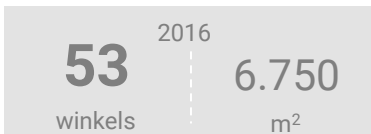

Niet-dagelijkse artikelen

(zoals mode & luxe, vrije tijd en in en om het huis)

Waar komen bestedingen in de aankooplocatie vandaan?

Bestedingen per branche

Economisch functioneren

Dagelijkse artikelen

Vergelijking	locatie 2018	locatie 2016	benchmark 2018
Koopkrachtbinding vanuit eigen gemeente	15%	12%	3%
Aandeel toevoeijing in totale bestedingen aankooplocatie	13%	14%	7%
Gemiddelde bestedingen per m ²	€ 9.254	€ 7.340	€ 7.505

Niet-dagelijkse artikelen

Vergelijking	locatie 2018	locatie 2016	benchmark 2018
Koopkrachtbinding vanuit eigen gemeente	5%	4%	1%
Aandeel toevoeijing in totale bestedingen aankooplocatie	31%	26%	23%
Gemiddelde bestedingen per m ²	€ 1.789	€ 1.287	€ 1.846

Winkelaanbod (Bron: Locatus, september 2018)

Dagelijkse artikelen

Niet-dagelijkse artikelen

Leegstand

Verdeling winkels naar branche

Verdeling m² naar branche

Bezoekenmerken en waardering

Bestedingen door de week