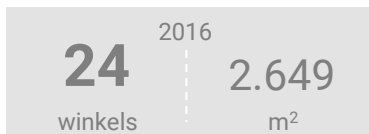

Niet-dagelijkse artikelen

(zoals mode & luxe, vrije tijd en in en om het huis)

Waar komen bestedingen in de aankooplocatie vandaan?

Bestedingen per branche

Economisch functioneren

Dagelijkse artikelen

Vergelijking	locatie 2018	locatie 2016	benchmark 2018
Koopkrachtbinding vanuit eigen gemeente	15%	12%	3%
Aandeel toevoeijing in totale bestedingen aankooplocatie	13%	14%	7%
Gemiddelde bestedingen per m ²	€ 9.254	€ 7.340	€ 7.505

Niet-dagelijkse artikelen

Vergelijking	locatie 2018	locatie 2016	benchmark 2018
Koopkrachtbinding vanuit eigen gemeente	5%	4%	1%
Aandeel toevoeijing in totale bestedingen aankooplocatie	31%	26%	23%
Gemiddelde bestedingen per m ²	€ 1.789	€ 1.287	€ 1.846

Winkelaanbod (Bron: Locatus, september 2018)

Dagelijkse artikelen

Niet-dagelijkse artikelen

Leegstand

Verdeling winkels naar branche

Verdeling m² naar branche

Bezoekenmerken en waardering

Bestedingen door de week