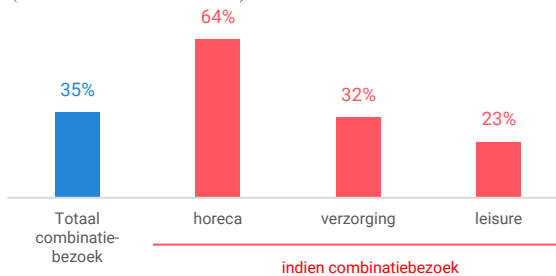

Niet-dagelijkse artikelen

Vergelijking	locatie 2018	locatie 2016	benchmark 2018
Koopkrachtbinding vanuit eigen gemeente	5%	4%	1%
Aandeel toevoeijing in totale bestedingen aankooplocatie	31%	26%	23%
Gemiddelde bestedingen per m ²	€ 1.789	€ 1.287	€ 1.846

Winkelaanbod (Bron: Locatus, september 2018)

Dagelijkse artikelen

Niet-dagelijkse artikelen

Leegstand

Verdeling winkels naar branche

Verdeling m² naar branche

Bezoekenmerken en waardering

Bestedingen door de week

Bezoek voorzieningen (in combinatie met winkelen)

Rapportcijfers winkelvoorzieningen

	inwoners	overige bezoekers	totaal	benchmark	totaal 2016
Totaal oordeel	7,7	8,3	7,8	7,7	7,8
Winkelaanbod	7,3	8,0	7,4	7,5	7,2
Sfeer en uitstraling	7,8	8,2	7,8	7,2	7,9
Veiligheid	8,1	8,4	8,2	7,6	8,1
Netheid (schoonmaak/onderhoud)	7,8	8,2	7,9	7,5	7,9
Parkeermogelijkheden auto	5,3	7,1	5,7	7,4	6,0
Stallingsmogelijkheden voor de fiets	6,8	7,2	6,9	7,1	6,8
Bereikbaarheid per auto	6,6	8,0	6,9	7,7	7,2
Bereikbaarheid per openbaar vervoer	7,5	8,1	7,6	7,6	7,9
Horeca-aanbod	7,6	8,2	7,7	6,9	7,9
Evenementen	6,5	8,4	6,8	6,3	6,7
Faciliteiten bijv. wc, wifi, afhaalpunt, bankjes	6,3	7,4	6,5	6,2	6,7