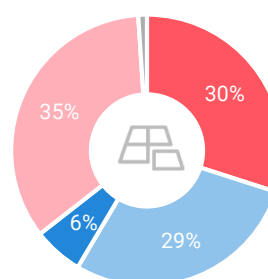

Winkelaanbod (Bron: Locatus, september 2018)

Dagelijkse artikelen

Niet-dagelijkse artikelen

Leegstand

Verdeling winkels naar branche

Verdeling m² naar branche

Bezoekenmerken en waardering

Bestedingen door de week

Bezoek voorzieningen (in combinatie met winkelen)

Rapportcijfers winkelvoorzieningen

	inwoners	overige bezoekers	totaal	benchmark	totaal 2016
Totaal oordeel	7,7	8,3	7,8	7,7	7,8
Winkelaanbod	7,3	8,0	7,4	7,5	7,2
Sfeer en uitstraling	7,8	8,2	7,8	7,2	7,9
Veiligheid	8,1	8,4	8,2	7,6	8,1
Netheid (schoonmaak/onderhoud)	7,8	8,2	7,9	7,5	7,9
Parkeermogelijkheden auto	5,3	7,1	5,7	7,4	6,0
Stallingsmogelijkheden voor de fiets	6,8	7,2	6,9	7,1	6,8
Bereikbaarheid per auto	6,6	8,0	6,9	7,7	7,2
Bereikbaarheid per openbaar vervoer	7,5	8,1	7,6	7,6	7,9
Horeca-aanbod	7,6	8,2	7,7	6,9	7,9
Evenementen	6,5	8,4	6,8	6,3	6,7
Faciliteiten bijv. wc, wifi, afhaalpunt, bankjes	6,3	7,4	6,5	6,2	6,7