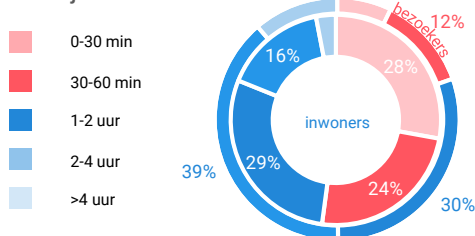

inwoners	overige bezoekers	totaal	benchmark	totaal 2016
Totaal oordeel	7,8	8,0	7,9	7,9	7,8
Winkelaanbod	8,0	8,4	8,1	8,2	8,0
Sfeer en uitstraling	7,7	7,8	7,7	7,8	7,6
Veiligheid	7,6	7,3	7,5	7,5	7,3
Netheid (schoonmaak/onderhoud)	7,5	7,2	7,4	7,3	7,2
Parkeermogelijkheden auto	6,1	6,2	6,2	5,7	6,2
Stallingsmogelijkheden voor de fiets	6,9	6,8	6,9	6,8	6,8
Bereikbaarheid per auto	6,3	6,3	6,3	5,7	6,4
Bereikbaarheid per openbaar vervoer	8,3	8,4	8,4	8,3	8,2
Horeca-aanbod	7,9	8,3	8,0	8,1	7,9
Evenementen	7,4	7,8	7,5	7,4	7,5
Faciliteiten bijv. wc, wifi, afhaalpunt, bankjes	7,0	7,3	7,1	7,0	7,1

Verblijfsduur