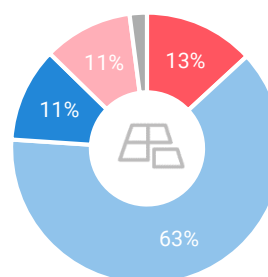

Winkelaanbod (Bron: Locatus, september 2018)

Dagelijkse artikelen

Niet-dagelijkse artikelen

Leegstand

Verdeling winkels naar branche

Verdeling m² naar branche

Bezoekenmerken en waardering

Bestedingen door de week

Bezoek voorzieningen (in combinatie met winkelen)

Rapportcijfers winkelvoorzieningen

	inwoners	overige bezoekers	totaal	benchmark	totaal 2016
Totaal oordeel	7,8	8,0	7,9	7,9	7,8
Winkelaanbod	8,0	8,4	8,1	8,2	8,0
Sfeer en uitstraling	7,7	7,8	7,7	7,8	7,6
Veiligheid	7,6	7,3	7,5	7,5	7,3
Netheid (schoonmaak/onderhoud)	7,5	7,2	7,4	7,3	7,2
Parkeermogelijkheden auto	6,1	6,2	6,2	5,7	6,2
Stallingsmogelijkheden voor de fiets	6,9	6,8	6,9	6,8	6,8
Bereikbaarheid per auto	6,3	6,3	6,3	5,7	6,4
Bereikbaarheid per openbaar vervoer	8,3	8,4	8,4	8,3	8,2
Horeca-aanbod	7,9	8,3	8,0	8,1	7,9
Evenementen	7,4	7,8	7,5	7,4	7,5
Faciliteiten bijv. wc, wifi, afhaalpunt, bankjes	7,0	7,3	7,1	7,0	7,1