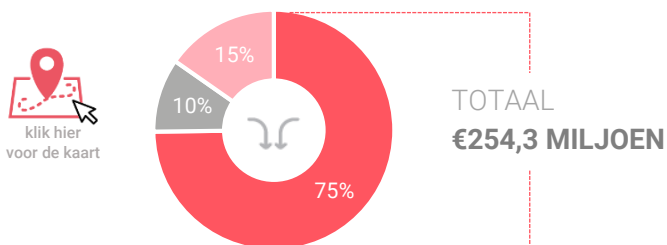

Benchmark

Type aankooplocatie:

Centrumlocatie

Centrumlocatie:

vanaf 100.000 m²

Consumentenbestedingen detailhandel

Dagelijkse artikelen

(zoals levensmiddelen en drogisterijartikelen)

Waar komen bestedingen in de aankooplocatie vandaan?

Niet-dagelijkse artikelen

(zoals mode & luxe, vrije tijd en in en om het huis)

Waar komen bestedingen in de aankooplocatie vandaan?

Bestedingen per branche

Economisch functioneren

Dagelijkse artikelen

Vergelijking	locatie 2018	locatie 2016	benchmark 2018
Koopkrachtbinding vanuit eigen gemeente	11%	7%	9%
Aandeel toevloeiing in totale bestedingen aankooplocatie	25%	29%	34%
Gemiddelde bestedingen per m²	€ 10.738	€ 7.557	€ 9.226

Niet-dagelijkse artikelen

Vergelijking	locatie 2018	locatie 2016	benchmark 2018
Koopkrachtbinding vanuit eigen gemeente	22%	19%	20%
Aandeel toevloeiing in totale bestedingen aankooplocatie	44%	48%	51%
Gemiddelde bestedingen per m²	€ 4.461	€ 4.401	€ 4.621