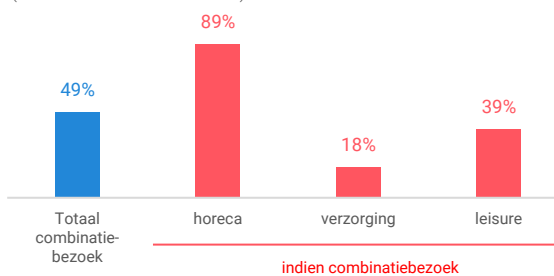

Niet-dagelijkse artikelen

Vergelijking	locatie 2018	locatie 2016	benchmark 2018
Koopkrachtbinding vanuit eigen gemeente	22%	19%	20%
Aandeel toevloeiing in totale bestedingen aankooplocatie	44%	48%	51%
Gemiddelde bestedingen per m ²	€ 4.461	€ 4.401	€ 4.621

Winkelaanbod (Bron: Locatus, september 2018)

Dagelijkse artikelen

Niet-dagelijkse artikelen

Leegstand

Verdeling winkels naar branche

Verdeling m² naar branche

Bezoekenmerken en waardering

Bestedingen door de week

Bezoek voorzieningen (in combinatie met winkelen)

Rapportcijfers winkelvoorzieningen

	inwoners	overige bezoekers	totaal	benchmark	totaal 2016
Totaal oordeel	7,8	8,0	7,9	7,9	7,8
Winkelaanbod	8,0	8,4	8,1	8,2	8,0
Sfeer en uitstraling	7,7	7,8	7,7	7,8	7,6
Veiligheid	7,6	7,3	7,5	7,5	7,3
Netheid (schoonmaak/onderhoud)	7,5	7,2	7,4	7,3	7,2
Parkeermogelijkheden auto	6,1	6,2	6,2	5,7	6,2
Stallingsmogelijkheden voor de fiets	6,9	6,8	6,9	6,8	6,8
Bereikbaarheid per auto	6,3	6,3	6,3	5,7	6,4
Bereikbaarheid per openbaar vervoer	8,3	8,4	8,4	8,3	8,2
Horeca-aanbod	7,9	8,3	8,0	8,1	7,9
Evenementen	7,4	7,8	7,5	7,4	7,5
Faciliteiten bijv. wc, wifi, afhaalpunt, bankjes	7,0	7,3	7,1	7,0	7,1