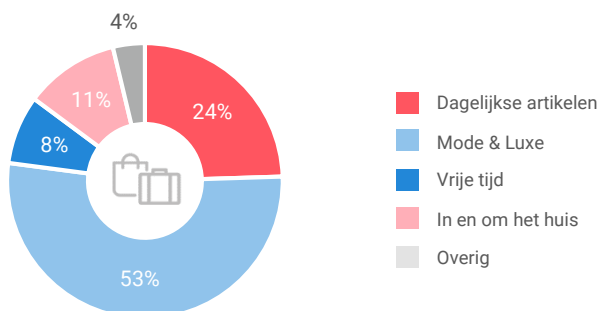

Winkelaanbod (Bron: Locatus, september 2018)

Dagelijkse artikelen

Niet-dagelijkse artikelen

Leegstand

Verdeling winkels naar branche

Verdeling m² naar branche

Bezoekenmerken en waardering

Bestedingen door de week

Bezoek voorzieningen (in combinatie met winkelen)

Rapportcijfers winkelvoorzieningen

	inwoners	overige bezoekers	totaal	benchmark	totaal 2016
Totaal oordeel	7,8	8,0	7,9	7,9	7,8
Winkelaanbod	8,0	8,4	8,1	8,2	8,0
Sfeer en uitstraling	7,7	7,8	7,7	7,8	7,6
Veiligheid	7,6	7,3	7,5	7,5	7,3
Netheid (schoonmaak/onderhoud)	7,5	7,2	7,4	7,3	7,2
Parkeermogelijkheden auto	6,1	6,2	6,2	5,7	6,2
Stallingsmogelijkheden voor de fiets	6,9	6,8	6,9	6,8	6,8
Bereikbaarheid per auto	6,3	6,3	6,3	5,7	6,4
Bereikbaarheid per openbaar vervoer	8,3	8,4	8,4	8,3	8,2
Horeca-aanbod	7,9	8,3	8,0	8,1	7,9
Evenementen	7,4	7,8	7,5	7,4	7,5
Faciliteiten bijv. wc, wifi, afhaalpunt, bankjes	7,0	7,3	7,1	7,0	7,1