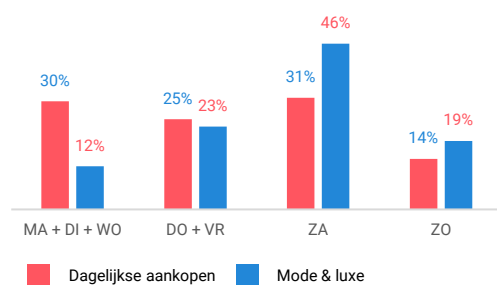

Niet-dagelijkse artikelen

Vergelijking	locatie 2018	locatie 2016	benchmark 2018
Koopkrachtbinding vanuit eigen gemeente	22%	19%	20%
Aandeel toevloeiing in totale bestedingen aankooplocatie	44%	48%	51%
Gemiddelde bestedingen per m ²	€ 4.461	€ 4.401	€ 4.621

Winkelaanbod (Bron: Locatus, september 2018)

Dagelijkse artikelen

Niet-dagelijkse artikelen

Leegstand

Verdeling winkels naar branche

Verdeling m² naar branche

Bezoekenmerken en waardering

Bestedingen door de week

Bezoek voorzieningen (in combinatie met winkelen)

Rapportcijfers winkelvoorzieningen

	inwoners	overige bezoekers	totaal	benchmark	totaal 2016
Totaal oordeel	7,8	8,0	7,9	7,9	7,8
Winkelaanbod	8,0	8,4	8,1	8,2	8,0
Sfeer en uitstraling	7,7	7,8	7,7	7,8	7,6
Veiligheid	7,6	7,3	7,5	7,5	7,3
Netheid (schoonmaak/onderhoud)	7,5	7,2	7,4	7,3	7,2
Parkeermogelijkheden auto	6,1	6,2	6,2	5,7	6,2
Stallingsmogelijkheden voor de fiets	6,9	6,8	6,9	6,8	6,8
Bereikbaarheid per auto	6,3	6,3	6,3	5,7	6,4
Bereikbaarheid per openbaar vervoer	8,3	8,4	8,4	8,3	8,2
Horeca-aanbod	7,9	8,3	8,0	8,1	7,9
Evenementen	7,4	7,8	7,5	7,4	7,5
Faciliteiten bijv. wc, wifi, afhaalpunt, bankjes	7,0	7,3	7,1	7,0	7,1