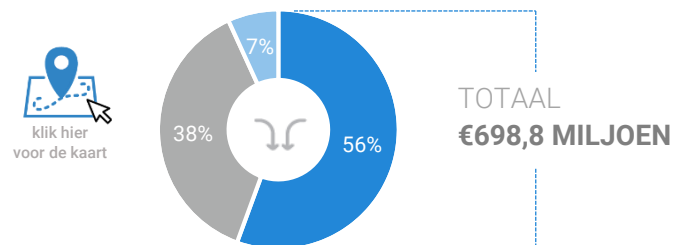

Niet-dagelijkse artikelen

(zoals mode & luxe, vrije tijd en in en om het huis)

Waar komen bestedingen in de aankooplocatie vandaan?