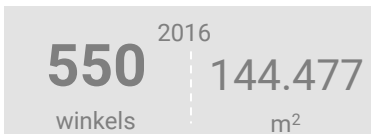

Economisch functioneren

Dagelijkse artikelen

Vergelijking	locatie 2018	locatie 2016	benchmark 2018
Koopkrachtbinding vanuit eigen gemeente	11%	7%	9%
Aandeel toevloeiing in totale bestedingen aankooplocatie	25%	29%	34%
Gemiddelde bestedingen per m ²	€ 10.738	€ 7.557	€ 9.226

Niet-dagelijkse artikelen

Vergelijking	locatie 2018	locatie 2016	benchmark 2018
Koopkrachtbinding vanuit eigen gemeente	22%	19%	20%
Aandeel toevloeiing in totale bestedingen aankooplocatie	44%	48%	51%
Gemiddelde bestedingen per m ²	€ 4.461	€ 4.401	€ 4.621

Winkelaanbod (Bron: Locatus, september 2018)

Dagelijkse artikelen

Niet-dagelijkse artikelen

Leegstand

Verdeling winkels naar branche

Verdeling m² naar branche

Bezoekenmerken en waardering

Bestedingen door de week