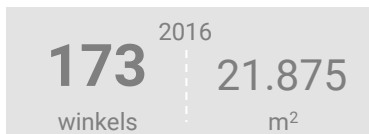

Economisch functioneren

Dagelijkse artikelen

Vergelijking	locatie 2018	locatie 2016	benchmark 2018
Koopkrachtbinding vanuit eigen gemeente	11%	7%	9%
Aandeel toevloeiing in totale bestedingen aankooplocatie	25%	29%	34%
Gemiddelde bestedingen per m ²	€ 10.738	€ 7.557	€ 9.226

Niet-dagelijkse artikelen

Vergelijking	locatie 2018	locatie 2016	benchmark 2018
Koopkrachtbinding vanuit eigen gemeente	22%	19%	20%
Aandeel toevloeiing in totale bestedingen aankooplocatie	44%	48%	51%
Gemiddelde bestedingen per m ²	€ 4.461	€ 4.401	€ 4.621

Winkelaanbod (Bron: Locatus, september 2018)

Dagelijkse artikelen

Niet-dagelijkse artikelen

Leegstand

Verdeling winkels naar branche

Verdeling m² naar branche

Bezoekenmerken en waardering

Bestedingen door de week