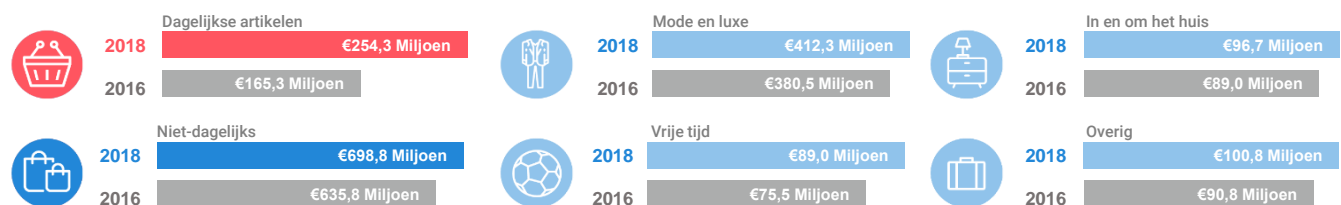

Benchmark

Type aankooplocatie:

Centrumlocatie

Centrumlocatie:

vanaf 100.000 m²

Consumentenbestedingen detailhandel

Dagelijkse artikelen

(zoals levensmiddelen en drogisterijartikelen)

Waar komen bestedingen in de aankooplocatie vandaan?

Niet-dagelijkse artikelen

(zoals mode & luxe, vrije tijd en in en om het huis)

Waar komen bestedingen in de aankooplocatie vandaan?

Bestedingen per branche

Economisch functioneren

Dagelijkse artikelen

Vergelijking	locatie 2018	locatie 2016	benchmark 2018
Koopkrachtbinding vanuit eigen gemeente	11%	7%	9%
Aandeel toevloeiing in totale bestedingen aankooplocatie	25%	29%	34%
Gemiddelde bestedingen per m ²	€ 10.738	€ 7.557	€ 9.226

Niet-dagelijkse artikelen

Vergelijking	locatie 2018	locatie 2016	benchmark 2018
Koopkrachtbinding vanuit eigen gemeente	22%	19%	20%
Aandeel toevloeiing in totale bestedingen aankooplocatie	44%	48%	51%
Gemiddelde bestedingen per m ²	€ 4.461	€ 4.401	€ 4.621