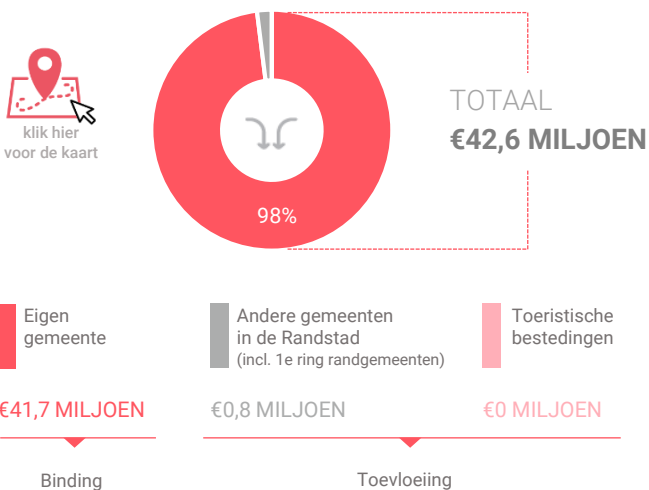

Indicatieve uitkomsten (132 tot 210 waarnemingen)

Benchmark

Type aankooplocatie:

Ondersteunend

Ondersteunend:

5.000 tot
10.000 m²

Consumentenbestedingen detailhandel

Dagelijkse artikelen

(zoals levensmiddelen en drogisterijartikelen)

Waar komen bestedingen in de aankooplocatie vandaan?

Niet-dagelijkse artikelen

(zoals mode & luxe, vrije tijd en in en om het huis)

Waar komen bestedingen in de aankooplocatie vandaan?

Bestedingen per branche

Economisch functioneren

Dagelijkse artikelen

Vergelijking	locatie 2018	locatie 2016	benchmark 2018
Koopkrachtbinding vanuit eigen gemeente	2%	2%	3%
Aandeel toevoeiing in totale bestedingen aankooplocatie	2%	4%	7%
Gemiddelde bestedingen per m²	€ 9.219	€ 8.193	€ 8.114

Niet-dagelijkse artikelen

Vergelijking	locatie 2018	locatie 2016	benchmark 2018
Koopkrachtbinding vanuit eigen gemeente	1%	0%	1%
Aandeel toevoeiing in totale bestedingen aankooplocatie	5%	7%	19%
Gemiddelde bestedingen per m²	€ 3.143	€ 2.511	€ 2.392