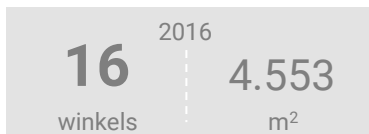

Winkelaanbod (Bron: Locatus, september 2018)

Dagelijkse artikelen