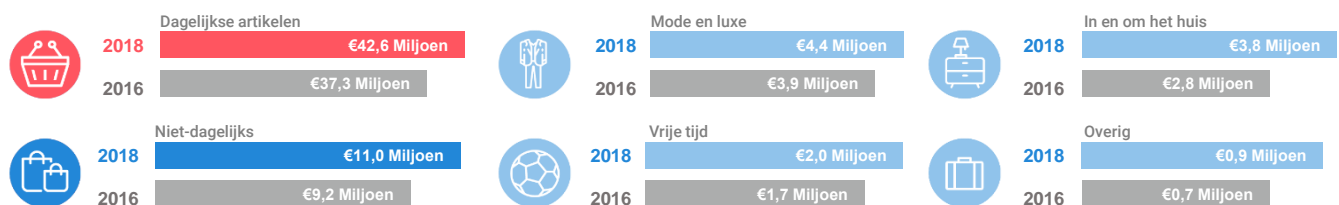

Bestedingen per branche

Economisch functioneren

Dagelijkse artikelen

Vergelijking	locatie 2018	locatie 2016	benchmark 2018
Koopkrachtbinding vanuit eigen gemeente	2%	2%	3%
Aandeel toevoeiing in totale bestedingen aankooplocatie	2%	4%	7%
Gemiddelde bestedingen per m²	€ 9.219	€ 8.193	€ 8.114

Niet-dagelijkse artikelen

Vergelijking	locatie 2018	locatie 2016	benchmark 2018
Koopkrachtbinding vanuit eigen gemeente	1%	0%	1%
Aandeel toevoeiing in totale bestedingen aankooplocatie	5%	7%	19%
Gemiddelde bestedingen per m²	€ 3.143	€ 2.511	€ 2.392