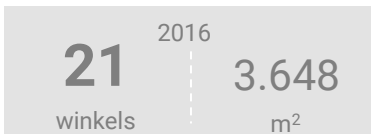

Niet-dagelijkse artikelen