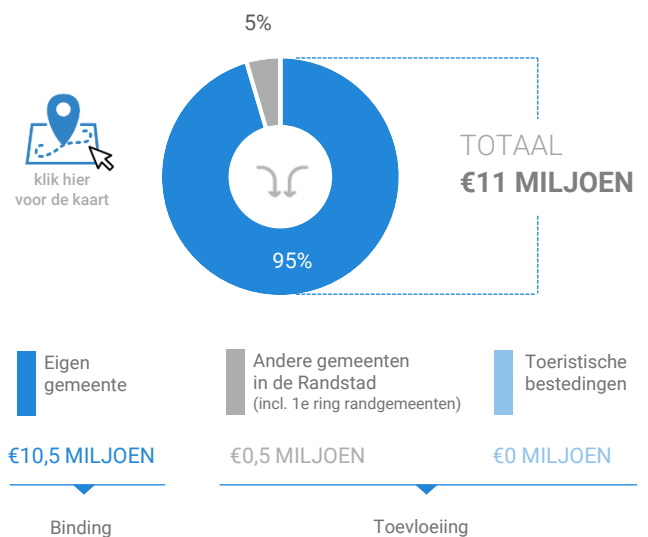

## Consumentenbestedingen detailhandel

### Dagelijkse artikelen

(zoals levensmiddelen en drogisterijartikelen)

Waar komen bestedingen in de aankooplocatie vandaan?

### Niet-dagelijkse artikelen

(zoals mode & luxe, vrije tijd en in en om het huis)

Waar komen bestedingen in de aankooplocatie vandaan?