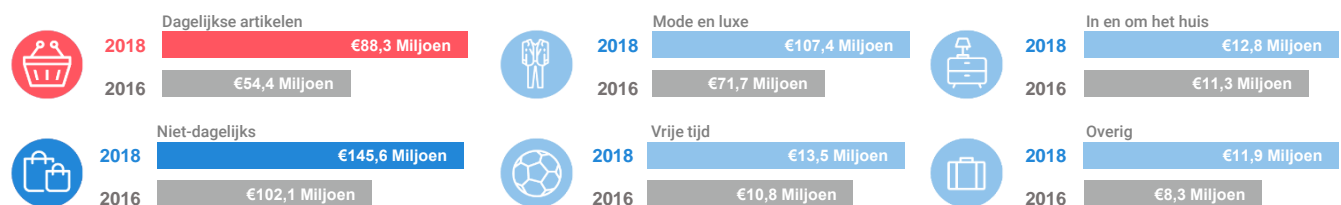

Benchmark

Type aankooplocatie:

Ondersteunend

Ondersteunend:

vanaf 20.000 m²

Consumentenbestedingen detailhandel

Dagelijkse artikelen

(zoals levensmiddelen en drogisterijartikelen)

Waar komen bestedingen in de aankooplocatie vandaan?

Niet-dagelijkse artikelen

(zoals mode & luxe, vrije tijd en in en om het huis)

Waar komen bestedingen in de aankooplocatie vandaan?

Bestedingen per branche

Economisch functioneren

Dagelijkse artikelen

Vergelijking	locatie 2018	locatie 2016	benchmark 2018
Koopkrachtbinding vanuit eigen gemeente	5%	3%	3%
Aandeel toevloeiing in totale bestedingen aankooplocatie	9%	3%	8%
Gemiddelde bestedingen per m ²	€ 14.421	€ 8.244	€ 6.294

Niet-dagelijkse artikelen

Vergelijking	locatie 2018	locatie 2016	benchmark 2018
Koopkrachtbinding vanuit eigen gemeente	5%	4%	2%
Aandeel toevloeiing in totale bestedingen aankooplocatie	35%	31%	22%
Gemiddelde bestedingen per m ²	€ 4.259	€ 3.295	€ 2.353