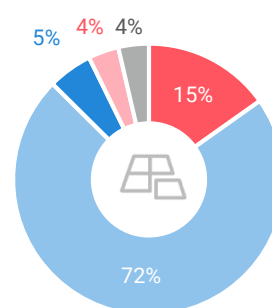

Winkelaanbod (Bron: Locatus, september 2018)

Dagelijkse artikelen

Niet-dagelijkse artikelen

Leegstand

Verdeling winkels naar branche

Verdeling m² naar branche

Bezoekenmerken en waardering

Bestedingen door de week

Bezoek voorzieningen (in combinatie met winkelen)

Rapportcijfers winkelvoorzieningen

	inwoners	overige bezoekers	totaal	benchmark	totaal 2016
Totaal oordeel	7,6	7,7	7,7	7,6	7,6
Winkelaanbod	7,7	8,1	7,8	7,5	7,7
Sfeer en uitstraling	7,3	7,3	7,3	7,0	7,3
Veiligheid	7,3	7,0	7,2	7,3	7,1
Netheid (schoonmaak/onderhoud)	7,5	7,1	7,4	7,3	7,4
Parkeermogelijkheden auto	7,7	7,6	7,6	7,7	7,7
Stallingsmogelijkheden voor de fiets	6,8	6,7	6,8	7,1	7,0
Bereikbaarheid per auto	7,9	7,9	7,9	7,8	7,8
Bereikbaarheid per openbaar vervoer	8,7	8,5	8,6	8,2	8,5
Horeca-aanbod	7,7	7,9	7,7	7,2	7,5
Evenementen	6,9	6,8	6,9	6,6	7,1
Faciliteiten bijv. wc, wifi, afhaalpunt, bankjes	7,1	7,2	7,1	6,7	7,2