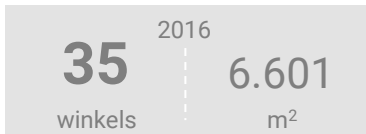

Economisch functioneren

Dagelijkse artikelen

Vergelijking	locatie 2018	locatie 2016	benchmark 2018
Koopkrachtbinding vanuit eigen gemeente	5%	3%	3%
Aandeel toevloeiing in totale bestedingen aankooplocatie	9%	3%	8%
Gemiddelde bestedingen per m ²	€ 14.421	€ 8.244	€ 6.294

Niet-dagelijkse artikelen

Vergelijking	locatie 2018	locatie 2016	benchmark 2018
Koopkrachtbinding vanuit eigen gemeente	5%	4%	2%
Aandeel toevloeiing in totale bestedingen aankooplocatie	35%	31%	22%
Gemiddelde bestedingen per m ²	€ 4.259	€ 3.295	€ 2.353

Winkelaanbod (Bron: Locatus, september 2018)

Dagelijkse artikelen

Niet-dagelijkse artikelen

Leegstand

Verdeling winkels naar branche

Verdeling m² naar branche

Bezoekenmerken en waardering

Bestedingen door de week