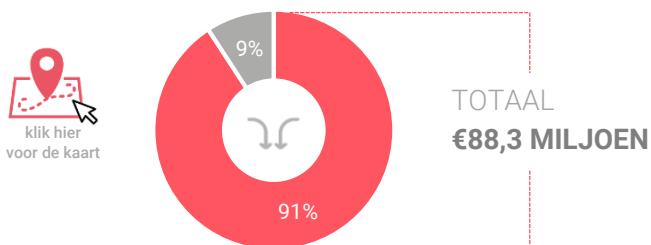

Benchmark

Type aankooplocatie:

Ondersteunend

Ondersteunend:

vanaf 20.000 m²

Consumentenbestedingen detailhandel

Dagelijkse artikelen

(zoals levensmiddelen en drogisterijartikelen)

Waar komen bestedingen in de aankooplocatie vandaan?

Niet-dagelijkse artikelen

(zoals mode & luxe, vrije tijd en in en om het huis)

Waar komen bestedingen in de aankooplocatie vandaan?

Bestedingen per branche

Economisch functioneren

Dagelijkse artikelen

Vergelijking	locatie 2018	locatie 2016	benchmark 2018
Koopkrachtbinding vanuit eigen gemeente	5%	3%	3%
Aandeel toevloeiing in totale bestedingen aankooplocatie	9%	3%	8%
Gemiddelde bestedingen per m²	€ 14.421	€ 8.244	€ 6.294

Niet-dagelijkse artikelen

Vergelijking	locatie 2018	locatie 2016	benchmark 2018
Koopkrachtbinding vanuit eigen gemeente	5%	4%	2%
Aandeel toevloeiing in totale bestedingen aankooplocatie	35%	31%	22%
Gemiddelde bestedingen per m²	€ 4.259	€ 3.295	€ 2.353