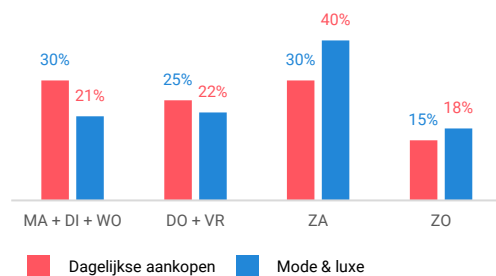

Niet-dagelijkse artikelen

Vergelijking	locatie 2018	locatie 2016	benchmark 2018
Koopkrachtbinding vanuit eigen gemeente	5%	4%	2%
Aandeel toevloeiing in totale bestedingen aankooplocatie	35%	31%	22%
Gemiddelde bestedingen per m ²	€ 4.259	€ 3.295	€ 2.353

Winkelaanbod (Bron: Locatus, september 2018)

Dagelijkse artikelen

Niet-dagelijkse artikelen

Leegstand

Verdeling winkels naar branche

Verdeling m² naar branche

Bezoekenmerken en waardering

Bestedingen door de week

Bezoek voorzieningen (in combinatie met winkelen)

Rapportcijfers winkelvoorzieningen

	inwoners	overige bezoekers	totaal	benchmark	totaal 2016
Totaal oordeel	7,6	7,7	7,7	7,6	7,6
Winkelaanbod	7,7	8,1	7,8	7,5	7,7
Sfeer en uitstraling	7,3	7,3	7,3	7,0	7,3
Veiligheid	7,3	7,0	7,2	7,3	7,1
Netheid (schoonmaak/onderhoud)	7,5	7,1	7,4	7,3	7,4
Parkeermogelijkheden auto	7,7	7,6	7,6	7,7	7,7
Stallingsmogelijkheden voor de fiets	6,8	6,7	6,8	7,1	7,0
Bereikbaarheid per auto	7,9	7,9	7,9	7,8	7,8
Bereikbaarheid per openbaar vervoer	8,7	8,5	8,6	8,2	8,5
Horeca-aanbod	7,7	7,9	7,7	7,2	7,5
Evenementen	6,9	6,8	6,9	6,6	7,1
Faciliteiten bijv. wc, wifi, afhaalpunt, bankjes	7,1	7,2	7,1	6,7	7,2