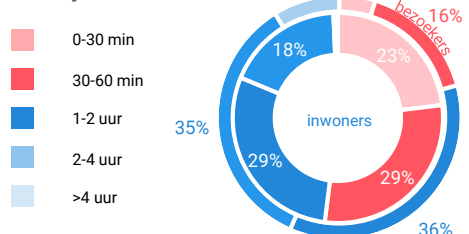

inwoners	overige bezoekers	totaal	benchmark	totaal 2016
Totaal oordeel	7,6	7,7	7,7	7,6	7,6
Winkelaanbod	7,7	8,1	7,8	7,5	7,7
Sfeer en uitstraling	7,3	7,3	7,3	7,0	7,3
Veiligheid	7,3	7,0	7,2	7,3	7,1
Netheid (schoonmaak/onderhoud)	7,5	7,1	7,4	7,3	7,4
Parkeermogelijkheden auto	7,7	7,6	7,6	7,7	7,7
Stallingsmogelijkheden voor de fiets	6,8	6,7	6,8	7,1	7,0
Bereikbaarheid per auto	7,9	7,9	7,9	7,8	7,8
Bereikbaarheid per openbaar vervoer	8,7	8,5	8,6	8,2	8,5
Horeca-aanbod	7,7	7,9	7,7	7,2	7,5
Evenementen	6,9	6,8	6,9	6,6	7,1
Faciliteiten bijv. wc, wifi, afhaalpunt, bankjes	7,1	7,2	7,1	6,7	7,2

Verblijfsduur