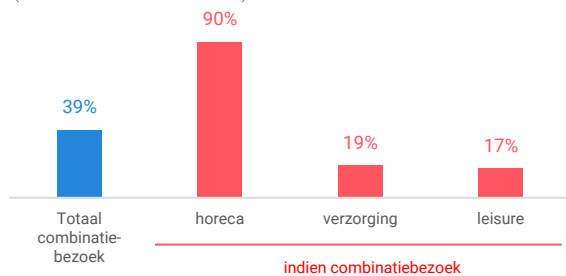

Niet-dagelijkse artikelen

Vergelijking	locatie 2018	locatie 2016	benchmark 2018
Koopkrachtbinding vanuit eigen gemeente	5%	4%	2%
Aandeel toevloeiing in totale bestedingen aankooplocatie	35%	31%	22%
Gemiddelde bestedingen per m ²	€ 4.259	€ 3.295	€ 2.353

Winkelaanbod (Bron: Locatus, september 2018)

Dagelijkse artikelen

Niet-dagelijkse artikelen

Leegstand

Verdeling winkels naar branche

Verdeling m² naar branche

Bezoekenmerken en waardering

Bestedingen door de week

Bezoek voorzieningen (in combinatie met winkelen)

Rapportcijfers winkelvoorzieningen

	inwoners	overige bezoekers	totaal	benchmark	totaal 2016
Totaal oordeel	7,6	7,7	7,7	7,6	7,6
Winkelaanbod	7,7	8,1	7,8	7,5	7,7
Sfeer en uitstraling	7,3	7,3	7,3	7,0	7,3
Veiligheid	7,3	7,0	7,2	7,3	7,1
Netheid (schoonmaak/onderhoud)	7,5	7,1	7,4	7,3	7,4
Parkeermogelijkheden auto	7,7	7,6	7,6	7,7	7,7
Stallingsmogelijkheden voor de fiets	6,8	6,7	6,8	7,1	7,0
Bereikbaarheid per auto	7,9	7,9	7,9	7,8	7,8
Bereikbaarheid per openbaar vervoer	8,7	8,5	8,6	8,2	8,5
Horeca-aanbod	7,7	7,9	7,7	7,2	7,5
Evenementen	6,9	6,8	6,9	6,6	7,1
Faciliteiten bijv. wc, wifi, afhaalpunt, bankjes	7,1	7,2	7,1	6,7	7,2