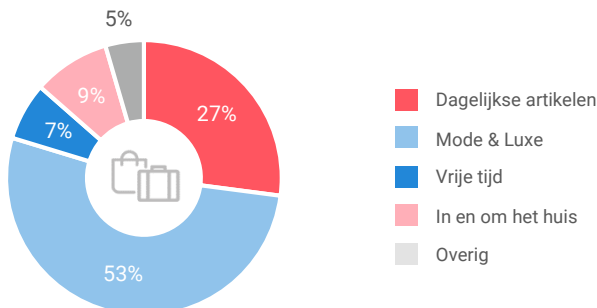

Winkelaanbod (Bron: Locatus, september 2018)

Dagelijkse artikelen

Niet-dagelijkse artikelen

Leegstand

Verdeling winkels naar branche

Verdeling m² naar branche

Bezoekenmerken en waardering

Bestedingen door de week

Bezoek voorzieningen (in combinatie met winkelen)

Rapportcijfers winkelvoorzieningen

	inwoners	overige bezoekers	totaal	benchmark	totaal 2016
Totaal oordeel	7,6	7,7	7,7	7,6	7,6
Winkelaanbod	7,7	8,1	7,8	7,5	7,7
Sfeer en uitstraling	7,3	7,3	7,3	7,0	7,3
Veiligheid	7,3	7,0	7,2	7,3	7,1
Netheid (schoonmaak/onderhoud)	7,5	7,1	7,4	7,3	7,4
Parkeermogelijkheden auto	7,7	7,6	7,6	7,7	7,7
Stallingsmogelijkheden voor de fiets	6,8	6,7	6,8	7,1	7,0
Bereikbaarheid per auto	7,9	7,9	7,9	7,8	7,8
Bereikbaarheid per openbaar vervoer	8,7	8,5	8,6	8,2	8,5
Horeca-aanbod	7,7	7,9	7,7	7,2	7,5
Evenementen	6,9	6,8	6,9	6,6	7,1
Faciliteiten bijv. wc, wifi, afhaalpunt, bankjes	7,1	7,2	7,1	6,7	7,2