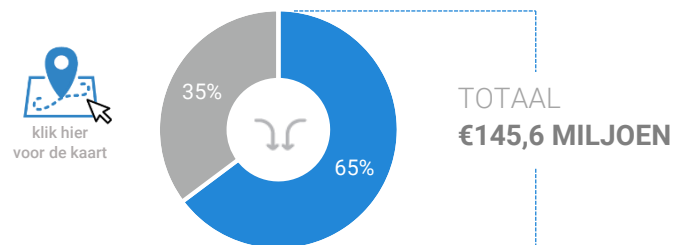

Niet-dagelijkse artikelen

(zoals mode & luxe, vrije tijd en in en om het huis)

Waar komen bestedingen in de aankooplocatie vandaan?