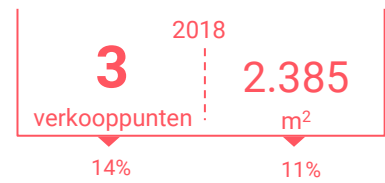

Winkelaanbod (Bron: Locatus, september 2018)

Dagelijkse artikelen

Niet-dagelijkse artikelen

Leegstand

Verdeling winkels naar branche

- Dagelijkse artikelen
- Mode & Luxe
- Vrije tijd
- In en om het huis
- Overig

Verdeling m² naar branche

Bezoekenmerken en waardering

Rapportcijfers winkelvoorzieningen

	inwoners	overige bezoekers	totaal	benchmark	totaal 2016
Totaal oordeel	7,7	7,9	7,7	7,6	7,7
Winkelaanbod	7,5	7,8	7,6	7,4	7,5
Sfeer en uitstraling	6,8	7,0	6,9	6,8	7,0
Veiligheid	7,6	7,6	7,6	7,5	7,6
Netheid (schoonmaak/onderhoud)	7,5	7,4	7,5	7,5	7,5
Parkeermogelijkheden auto	8,6	8,6	8,6	8,4	8,5
Stallingsmogelijkheden voor de fiets	8,1	8,1	8,1	7,6	8,0
Bereikbaarheid per auto	8,7	8,7	8,7	8,4	8,6
Bereikbaarheid per openbaar vervoer	6,2	6,3	6,2	6,1	5,5
Horeca-aanbod	3,8	5,3	4,3	5,2	4,7
Evenementen	4,1	5,6	4,6	4,6	4,9
Faciliteiten bijv. wc, wifi, afhaalpunt, bankjes	5,2	5,9	5,5	5,5	5,9

Verblijfsduur

- 0-30 min
- 30-60 min
- 1-2 uur
- 2-4 uur
- >4 uur

Vervoermiddel