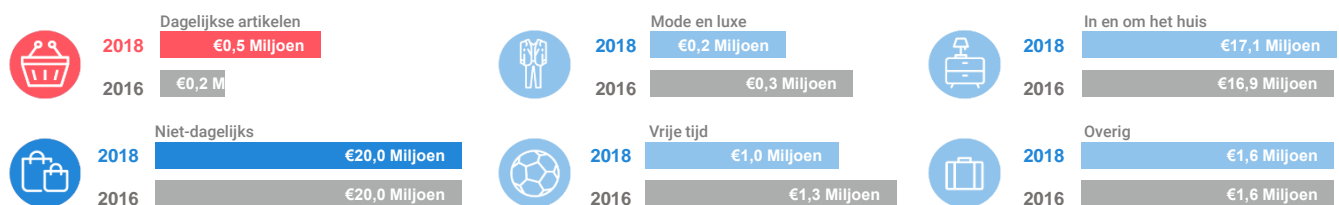

Bestedingen per branche

Economisch functioneren

Dagelijkse artikelen

Vergelijking	locatie 2018	locatie 2016	benchmark 2018
Koopkrachtbinding vanuit eigen gemeente	0%	0%	0%
Aandeel toevoeiing in totale bestedingen aankooplocatie	31%	14%	13%
Gemiddelde bestedingen per m²	-	-	€ 5.529

Niet-dagelijkse artikelen

Vergelijking	locatie 2018	locatie 2016	benchmark 2018
Koopkrachtbinding vanuit eigen gemeente	10%	11%	3%
Aandeel toevoeiing in totale bestedingen aankooplocatie	29%	25%	42%
Gemiddelde bestedingen per m²	€ 1.033	€ 1.077	€ 1.255