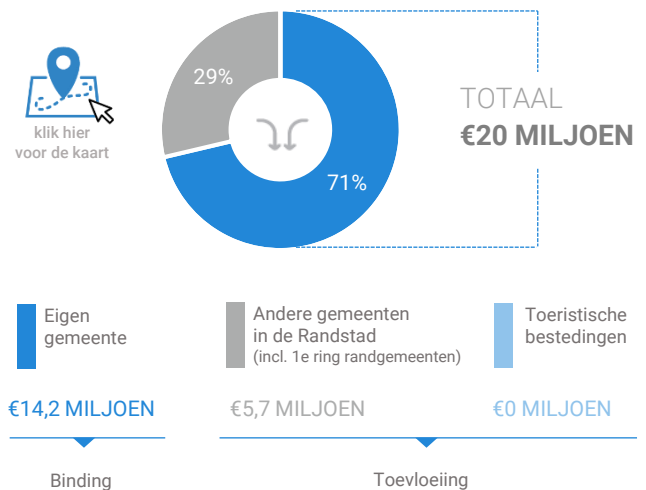

## Consumentenbestedingen detailhandel

### Dagelijkse artikelen

(zoals levensmiddelen en drogisterijartikelen)

Waar komen bestedingen in de aankooplocatie vandaan?

### Niet-dagelijkse artikelen

(zoals mode & luxe, vrije tijd en in en om het huis)

Waar komen bestedingen in de aankooplocatie vandaan?