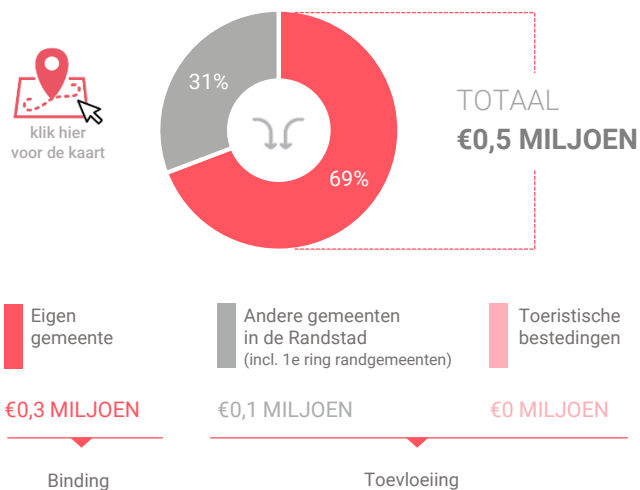

Benchmark

Type aankooplocatie:
Woonboulevard / grootschalig

Woonboulevard / grootschalig:
20.000 tot 40.000 m²

Consumentenbestedingen detailhandel

Dagelijkse artikelen

(zoals levensmiddelen en drogisterijartikelen)

Waar komen bestedingen in de aankooplocatie vandaan?

Niet-dagelijkse artikelen

(zoals mode & luxe, vrije tijd en in en om het huis)

Waar komen bestedingen in de aankooplocatie vandaan?

Bestedingen per branche

Economisch functioneren

Dagelijkse artikelen

Vergelijking	locatie 2018	locatie 2016	benchmark 2018
Koopkrachtbinding vanuit eigen gemeente	0%	0%	0%
Aandeel toevoeiing in totale bestedingen aankooplocatie	31%	14%	13%
Gemiddelde bestedingen per m²	-	-	€ 5.529

Niet-dagelijkse artikelen

Vergelijking	locatie 2018	locatie 2016	benchmark 2018
Koopkrachtbinding vanuit eigen gemeente	10%	11%	3%
Aandeel toevoeiing in totale bestedingen aankooplocatie	29%	25%	42%
Gemiddelde bestedingen per m²	€ 1.033	€ 1.077	€ 1.255