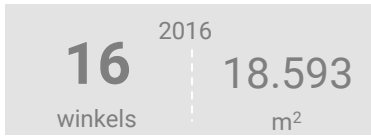

Niet-dagelijkse artikelen