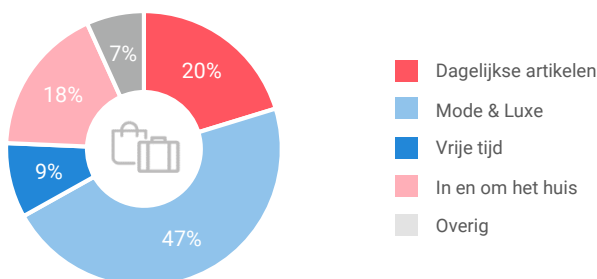

Winkelaanbod (Bron: Locatus, september 2018)

Dagelijkse artikelen

Niet-dagelijkse artikelen

Leegstand

Verdeling winkels naar branche

Verdeling m² naar branche

Bezoekenmerken en waardering

Bestedingen door de week

Bezoek voorzieningen (in combinatie met winkelen)

Rapportcijfers winkelvoorzieningen

	inwoners	overige bezoekers	totaal	benchmark	totaal 2016
Totaal oordeel	7,5	7,5	7,5	7,7	7,4
Winkelaanbod	7,0	7,4	7,0	7,6	7,1
Sfeer en uitstraling	7,0	7,0	7,0	7,5	7,0
Veiligheid	7,5	7,2	7,4	7,6	7,3
Netheid (schoonmaak/onderhoud)	7,5	7,2	7,4	7,5	7,4
Parkeermogelijkheden auto	7,6	6,9	7,5	7,2	7,4
Stallingsmogelijkheden voor de fiets	7,6	7,1	7,5	7,5	7,4
Bereikbaarheid per auto	8,0	7,3	7,8	7,4	7,8
Bereikbaarheid per openbaar vervoer	7,9	7,3	7,8	7,7	7,7
Horeca-aanbod	7,8	7,6	7,8	7,9	7,6
Evenementen	7,1	6,9	7,1	7,3	7,0
Faciliteiten bijv. wc, wifi, afhaalpunt, bankjes	6,8	6,5	6,8	6,9	6,8