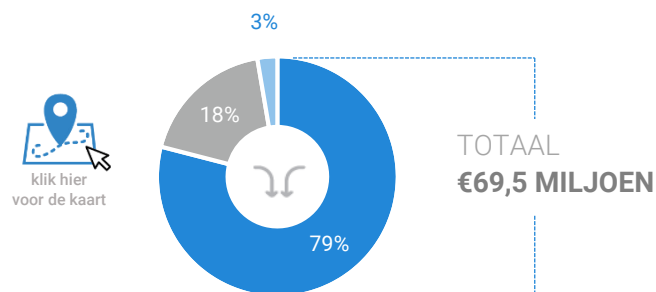

Benchmark

Type aankooplocatie:

Centrumlocatie

Centrumlocatie:

40.000 tot
60.000 m²

Consumentenbestedingen detailhandel

Dagelijkse artikelen

(zoals levensmiddelen en drogisterijartikelen)

Waar komen bestedingen in de aankooplocatie vandaan?

Niet-dagelijkse artikelen

(zoals mode & luxe, vrije tijd en in en om het huis)

Waar komen bestedingen in de aankooplocatie vandaan?

Bestedingen per branche

Economisch functioneren

Dagelijkse artikelen

Vergelijking	locatie 2018	locatie 2016	benchmark 2018
Koopkrachtbinding vanuit eigen gemeente	11%	11%	18%
Aandeel toevloeing in totale bestedingen aankooplocatie	9%	6%	18%
Gemiddelde bestedingen per m ²	€ 3.667	€ 4.196	€ 7.133