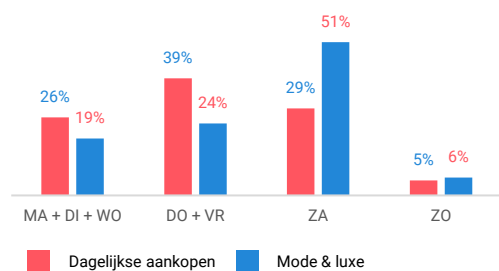

Niet-dagelijkse artikelen

Vergelijking	locatie 2018	locatie 2016	benchmark 2018
Koopkrachtbinding vanuit eigen gemeente	22%	27%	26%
Aandeel toevloeing in totale bestedingen aankooplocatie	21%	19%	41%
Gemiddelde bestedingen per m ²	€ 2.328	€ 2.662	€ 3.459

Winkelaanbod (Bron: Locatus, september 2018)

Dagelijkse artikelen

Niet-dagelijkse artikelen

Leegstand

Verdeling winkels naar branche

Verdeling m² naar branche

Bezoekenmerken en waardering

Bestedingen door de week

Bezoek voorzieningen (in combinatie met winkelen)

Rapportcijfers winkelvoorzieningen

	inwoners	overige bezoekers	totaal	benchmark	totaal 2016
Totaal oordeel	7,5	7,5	7,5	7,7	7,4
Winkelaanbod	7,0	7,4	7,0	7,6	7,1
Sfeer en uitstraling	7,0	7,0	7,0	7,5	7,0
Veiligheid	7,5	7,2	7,4	7,6	7,3
Netheid (schoonmaak/onderhoud)	7,5	7,2	7,4	7,5	7,4
Parkeermogelijkheden auto	7,6	6,9	7,5	7,2	7,4
Stallingsmogelijkheden voor de fiets	7,6	7,1	7,5	7,5	7,4
Bereikbaarheid per auto	8,0	7,3	7,8	7,4	7,8
Bereikbaarheid per openbaar vervoer	7,9	7,3	7,8	7,7	7,7
Horeca-aanbod	7,8	7,6	7,8	7,9	7,6
Evenementen	7,1	6,9	7,1	7,3	7,0
Faciliteiten bijv. wc, wifi, afhaalpunt, bankjes	6,8	6,5	6,8	6,9	6,8