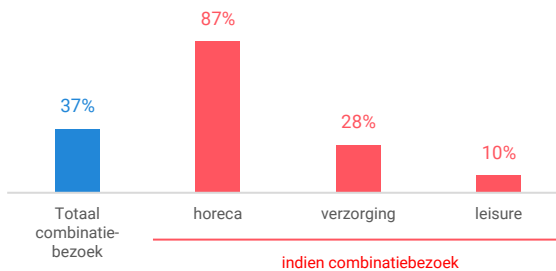

Niet-dagelijkse artikelen

Vergelijking	locatie 2018	locatie 2016	benchmark 2018
Koopkrachtbinding vanuit eigen gemeente	22%	27%	26%
Aandeel toevloeing in totale bestedingen aankooplocatie	21%	19%	41%
Gemiddelde bestedingen per m ²	€ 2.328	€ 2.662	€ 3.459

Winkelaanbod (Bron: Locatus, september 2018)

Dagelijkse artikelen

Niet-dagelijkse artikelen

Leegstand

Verdeling winkels naar branche

Verdeling m² naar branche

Bezoekenmerken en waardering

Bestedingen door de week

Bezoek voorzieningen (in combinatie met winkelen)

Rapportcijfers winkelvoorzieningen

	inwoners	overige bezoekers	totaal	benchmark	totaal 2016
Totaal oordeel	7,5	7,5	7,5	7,7	7,4
Winkelaanbod	7,0	7,4	7,0	7,6	7,1
Sfeer en uitstraling	7,0	7,0	7,0	7,5	7,0
Veiligheid	7,5	7,2	7,4	7,6	7,3
Netheid (schoonmaak/onderhoud)	7,5	7,2	7,4	7,5	7,4
Parkeermogelijkheden auto	7,6	6,9	7,5	7,2	7,4
Stallingsmogelijkheden voor de fiets	7,6	7,1	7,5	7,5	7,4
Bereikbaarheid per auto	8,0	7,3	7,8	7,4	7,8
Bereikbaarheid per openbaar vervoer	7,9	7,3	7,8	7,7	7,7
Horeca-aanbod	7,8	7,6	7,8	7,9	7,6
Evenementen	7,1	6,9	7,1	7,3	7,0
Faciliteiten bijv. wc, wifi, afhaalpunt, bankjes	6,8	6,5	6,8	6,9	6,8