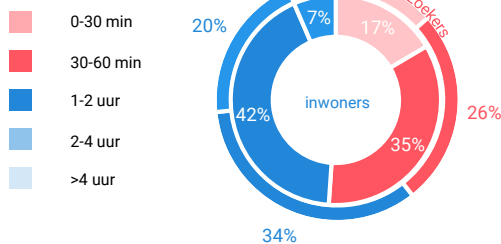

Verblijfsduur

Vervoermiddel