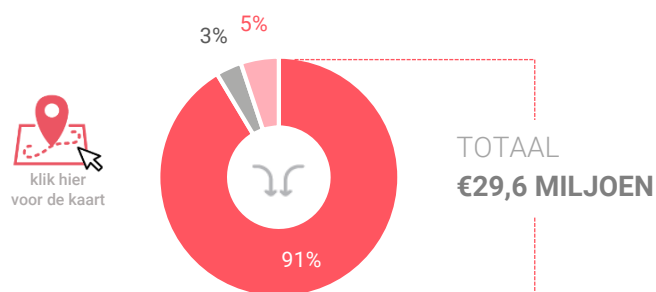

Benchmark

Type aankooplocatie:

Centrumlocatie

Centrumlocatie:

40.000 tot
60.000 m²

Consumentenbestedingen detailhandel

Dagelijkse artikelen

(zoals levensmiddelen en drogisterijartikelen)

Waar komen bestedingen in de aankooplocatie vandaan?

Niet-dagelijkse artikelen

(zoals mode & luxe, vrije tijd en in en om het huis)

Waar komen bestedingen in de aankooplocatie vandaan?

Bestedingen per branche

Economisch functioneren

Dagelijkse artikelen

Vergelijking	locatie 2018	locatie 2016	benchmark 2018
Koopkrachtbinding vanuit eigen gemeente	11%	11%	18%
Aandeel toevloeing in totale bestedingen aankooplocatie	9%	6%	18%
Gemiddelde bestedingen per m²	€ 3.667	€ 4.196	€ 7.133

Niet-dagelijkse artikelen

Vergelijking	locatie 2018	locatie 2016	benchmark 2018
Koopkrachtbinding vanuit eigen gemeente	22%	27%	26%
Aandeel toevloeing in totale bestedingen aankooplocatie	21%	19%	41%
Gemiddelde bestedingen per m²	€ 2.328	€ 2.662	€ 3.459