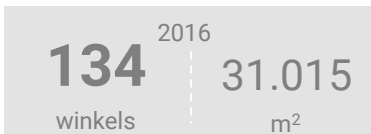

Economisch functioneren

Dagelijkse artikelen

Vergelijking	locatie 2018	locatie 2016	benchmark 2018
Koopkrachtbinding vanuit eigen gemeente	11%	11%	18%
Aandeel toevloeing in totale bestedingen aankooplocatie	9%	6%	18%
Gemiddelde bestedingen per m ²	€ 3.667	€ 4.196	€ 7.133

Niet-dagelijkse artikelen

Vergelijking	locatie 2018	locatie 2016	benchmark 2018
Koopkrachtbinding vanuit eigen gemeente	22%	27%	26%
Aandeel toevloeing in totale bestedingen aankooplocatie	21%	19%	41%
Gemiddelde bestedingen per m ²	€ 2.328	€ 2.662	€ 3.459

Winkelaanbod (Bron: Locatus, september 2018)

Dagelijkse artikelen

Niet-dagelijkse artikelen

Leegstand

Verdeling winkels naar branche

Verdeling m² naar branche

Bezoekenmerken en waardering

Bestedingen door de week