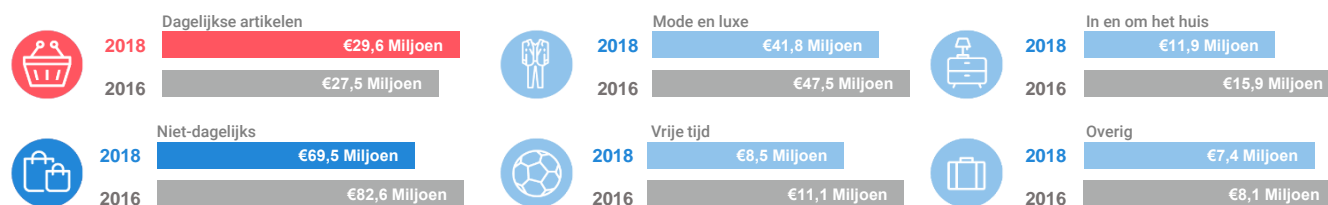

Benchmark

Type aankooplocatie:

Centrumlocatie

Centrumlocatie:

40.000 tot
60.000 m²

Consumentenbestedingen detailhandel

Dagelijkse artikelen

(zoals levensmiddelen en drogisterijartikelen)

Waar komen bestedingen in de aankooplocatie vandaan?

Niet-dagelijkse artikelen

(zoals mode & luxe, vrije tijd en in en om het huis)

Waar komen bestedingen in de aankooplocatie vandaan?

Bestedingen per branche

Economisch functioneren

Dagelijkse artikelen

Vergelijking	locatie 2018	locatie 2016	benchmark 2018
Koopkrachtbinding vanuit eigen gemeente	11%	11%	18%
Aandeel toevloeing in totale bestedingen aankooplocatie	9%	6%	18%
Gemiddelde bestedingen per m ²	€ 3.667	€ 4.196	€ 7.133

Niet-dagelijkse artikelen

Vergelijking	locatie 2018	locatie 2016	benchmark 2018
Koopkrachtbinding vanuit eigen gemeente	22%	27%	26%
Aandeel toevloeing in totale bestedingen aankooplocatie	21%	19%	41%
Gemiddelde bestedingen per m ²	€ 2.328	€ 2.662	€ 3.459