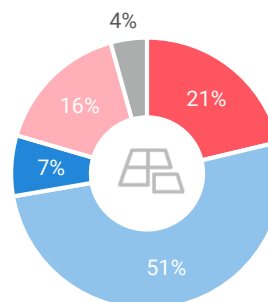

Winkelaanbod (Bron: Locatus, september 2018)

Dagelijkse artikelen

Niet-dagelijkse artikelen

Leegstand

Verdeling winkels naar branche

Verdeling m² naar branche

Bezoekenmerken en waardering

Bestedingen door de week

Bezoek voorzieningen (in combinatie met winkelen)

Rapportcijfers winkelvoorzieningen

	inwoners	overige bezoekers	totaal	benchmark	totaal 2016
Totaal oordeel	7,5	7,5	7,5	7,7	7,4
Winkelaanbod	7,0	7,4	7,0	7,6	7,1
Sfeer en uitstraling	7,0	7,0	7,0	7,5	7,0
Veiligheid	7,5	7,2	7,4	7,6	7,3
Netheid (schoonmaak/onderhoud)	7,5	7,2	7,4	7,5	7,4
Parkeermogelijkheden auto	7,6	6,9	7,5	7,2	7,4
Stallingsmogelijkheden voor de fiets	7,6	7,1	7,5	7,5	7,4
Bereikbaarheid per auto	8,0	7,3	7,8	7,4	7,8
Bereikbaarheid per openbaar vervoer	7,9	7,3	7,8	7,7	7,7
Horeca-aanbod	7,8	7,6	7,8	7,9	7,6
Evenementen	7,1	6,9	7,1	7,3	7,0
Faciliteiten bijv. wc, wifi, afhaalpunt, bankjes	6,8	6,5	6,8	6,9	6,8