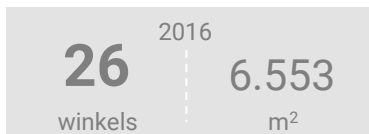

Economisch functioneren

Dagelijkse artikelen

Vergelijking	locatie 2018	locatie 2016	benchmark 2018
Koopkrachtbinding vanuit eigen gemeente	11%	11%	18%
Aandeel toevloeing in totale bestedingen aankooplocatie	9%	6%	18%
Gemiddelde bestedingen per m ²	€ 3.667	€ 4.196	€ 7.133

Niet-dagelijkse artikelen

Vergelijking	locatie 2018	locatie 2016	benchmark 2018
Koopkrachtbinding vanuit eigen gemeente	22%	27%	26%
Aandeel toevloeing in totale bestedingen aankooplocatie	21%	19%	41%
Gemiddelde bestedingen per m ²	€ 2.328	€ 2.662	€ 3.459

Winkelaanbod (Bron: Locatus, september 2018)

Dagelijkse artikelen

Niet-dagelijkse artikelen

Leegstand

Verdeling winkels naar branche

Verdeling m² naar branche

Bezoekenmerken en waardering

Bestedingen door de week