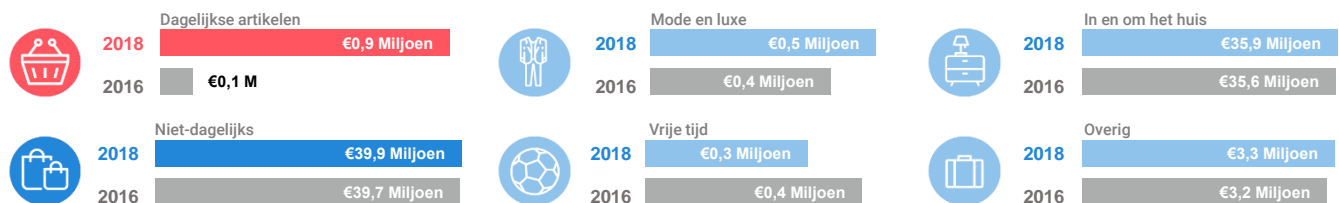

Bestedingen per branche

Economisch functioneren

Dagelijkse artikelen

Vergelijking	locatie 2018	locatie 2016	benchmark 2018
Koopkrachtbinding vanuit eigen gemeente	0%	0%	0%
Aandeel toevloeiing in totale bestedingen aankooplocatie	0%	0%	13%
Gemiddelde bestedingen per m²	-	-	€ 5.529

Niet-dagelijkse artikelen

Vergelijking	locatie 2018	locatie 2016	benchmark 2018
Koopkrachtbinding vanuit eigen gemeente	11%	11%	3%
Aandeel toevloeiing in totale bestedingen aankooplocatie	30%	34%	42%
Gemiddelde bestedingen per m²	€ 1.519	€ 1.566	€ 1.255