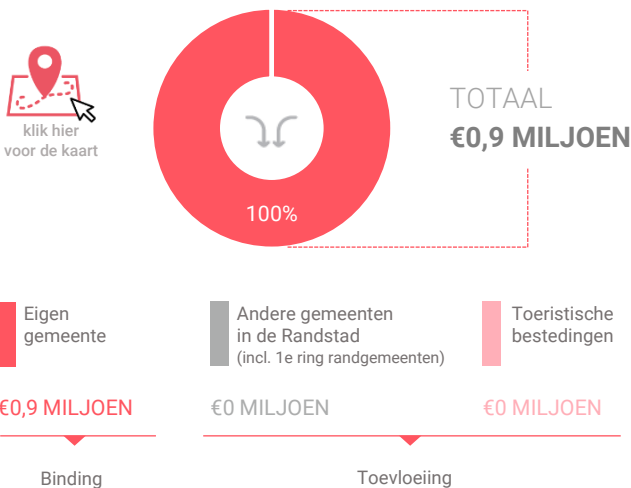

Benchmark

Type aankooplocatie: **Woonboulevard / grootschalig**

Woonboulevard / grootschalig: **20.000 tot 40.000 m²**

Consumentenbestedingen detailhandel

Dagelijkse artikelen

(zoals levensmiddelen en drogisterijartikelen)

Waar komen bestedingen in de aankooplocatie vandaan?

Niet-dagelijkse artikelen

(zoals mode & luxe, vrije tijd en in en om het huis)

Waar komen bestedingen in de aankooplocatie vandaan?

Bestedingen per branche

Economisch functioneren

Dagelijkse artikelen

Vergelijking	locatie 2018	locatie 2016	benchmark 2018
Koopkrachtbinding vanuit eigen gemeente	0%	0%	0%
Aandeel toevloeiing in totale bestedingen aankooplocatie	0%	0%	13%
Gemiddelde bestedingen per m²	-	-	€ 5.529

Niet-dagelijkse artikelen

Vergelijking	locatie 2018	locatie 2016	benchmark 2018
Koopkrachtbinding vanuit eigen gemeente	11%	11%	3%
Aandeel toevloeiing in totale bestedingen aankooplocatie	30%	34%	42%
Gemiddelde bestedingen per m²	€ 1.519	€ 1.566	€ 1.255