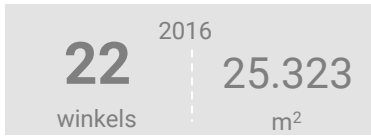

Niet-dagelijkse artikelen