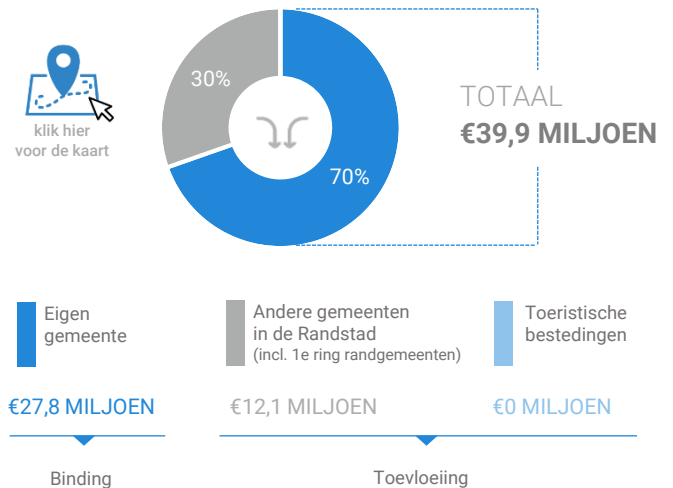

## Consumentenbestedingen detailhandel

### Dagelijkse artikelen

(zoals levensmiddelen en drogisterijartikelen)

Waar komen bestedingen in de aankooplocatie vandaan?

### Niet-dagelijkse artikelen

(zoals mode & luxe, vrije tijd en in en om het huis)

Waar komen bestedingen in de aankooplocatie vandaan?