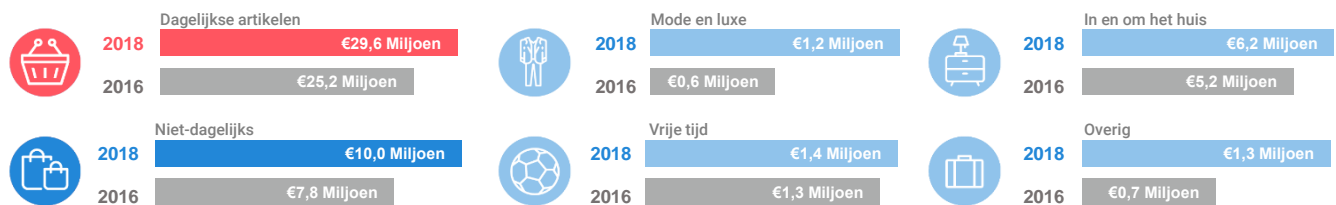

Bestedingen per branche

Economisch functioneren

Dagelijkse artikelen

Vergelijking	locatie 2018	locatie 2016	benchmark 2018
Koopkrachtbinding vanuit eigen gemeente	29%	26%	10%
Aandeel toevloeiing in totale bestedingen aankooplocatie	18%	18%	12%
Gemiddelde bestedingen per m²	€ 8.967	€ 7.626	€ 7.869

Niet-dagelijkse artikelen

Vergelijking	locatie 2018	locatie 2016	benchmark 2018
Koopkrachtbinding vanuit eigen gemeente	6%	5%	3%
Aandeel toevloeiing in totale bestedingen aankooplocatie	50%	40%	29%
Gemiddelde bestedingen per m²	€ 3.470	€ 2.717	€ 1.983