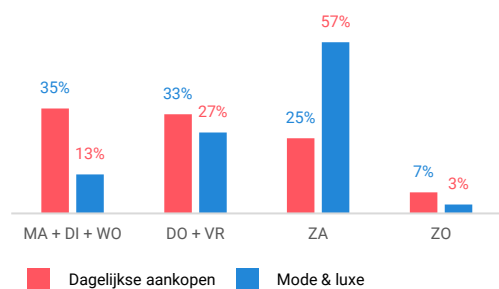

## Niet-dagelijkse artikelen

## Leegstand

Verdeling winkels naar branche

Verdeling m² naar branche

# Bezoekenmerken en waardering

Bestedingen door de week

Bezoek voorzieningen (in combinatie met winkelen)

Rapportcijfers winkelvoorzieningen

	inwoners	overige bezoekers	totaal	benchmark	totaal 2016
<b>Totaal oordeel</b>	7,5	7,5	7,5	7,7	7,7
Winkelaanbod	7,4	7,0	7,3	7,2	7,3
Sfeer en uitstraling	7,0	6,8	6,9	7,3	7,0
Veiligheid	7,8	7,8	7,8	7,9	7,8
Netheid (schoonmaak/onderhoud)	7,7	7,6	7,7	7,8	7,5
Parkeermogelijkheden auto	7,6	7,7	7,6	7,5	8,0
Stallingsmogelijkheden voor de fiets	7,6	7,5	7,6	7,5	7,8
Bereikbaarheid per auto	8,0	8,2	8,1	7,8	8,2
Bereikbaarheid per openbaar vervoer	5,3	5,0	5,3	6,3	6,3
Horeca-aanbod	5,6	3,9	5,2	6,5	6,4
Evenementen	5,5	3,5	5,1	6,2	5,5
Faciliteiten bijv. wc, wifi, afhaalpunt, bankjes	5,1	5,0	5,1	5,9	5,5