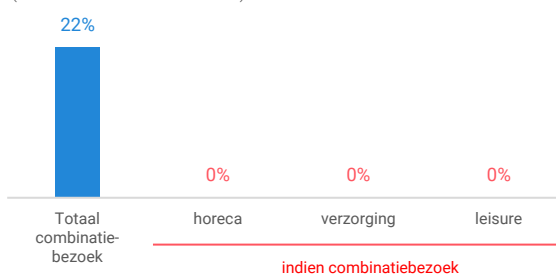

## Niet-dagelijkse artikelen

## Leegstand

Verdeling winkels naar branche

Verdeling m² naar branche

# Bezoekenmerken en waardering

Bestedingen door de week

Bezoek voorzieningen (in combinatie met winkelen)

Rapportcijfers winkelvoorzieningen

	inwoners	overige bezoekers	totaal	benchmark	totaal 2016
<b>Totaal oordeel</b>	7,5	7,5	7,5	7,7	7,7
Winkelaanbod	7,4	7,0	7,3	7,2	7,3
Sfeer en uitstraling	7,0	6,8	6,9	7,3	7,0
Veiligheid	7,8	7,8	7,8	7,9	7,8
Netheid (schoonmaak/onderhoud)	7,7	7,6	7,7	7,8	7,5
Parkeermogelijkheden auto	7,6	7,7	7,6	7,5	8,0
Stallingsmogelijkheden voor de fiets	7,6	7,5	7,6	7,5	7,8
Bereikbaarheid per auto	8,0	8,2	8,1	7,8	8,2
Bereikbaarheid per openbaar vervoer	5,3	5,0	5,3	6,3	6,3
Horeca-aanbod	5,6	3,9	5,2	6,5	6,4
Evenementen	5,5	3,5	5,1	6,2	5,5
Faciliteiten bijv. wc, wifi, afhaalpunt, bankjes	5,1	5,0	5,1	5,9	5,5