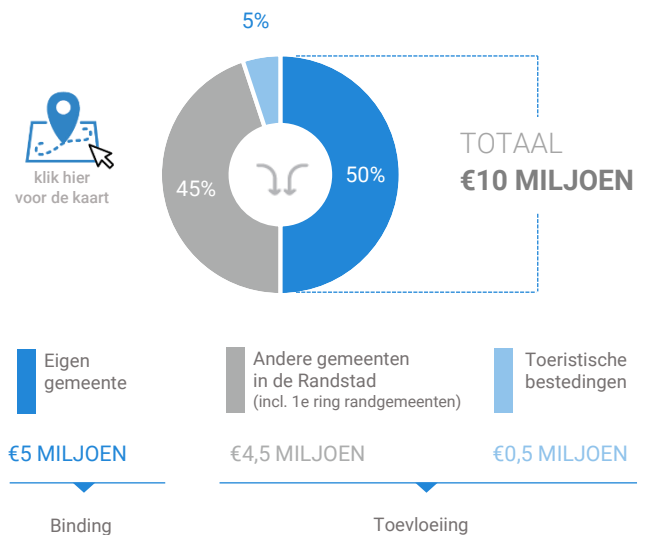

## Consumentenbestedingen detailhandel

### Dagelijkse artikelen

(zoals levensmiddelen en drogisterijartikelen)

Waar komen bestedingen in de aankooplocatie vandaan?

### Niet-dagelijkse artikelen

(zoals mode & luxe, vrije tijd en in en om het huis)

Waar komen bestedingen in de aankooplocatie vandaan?