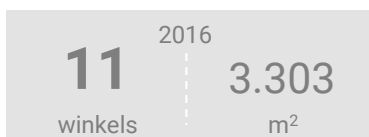

Winkelaanbod (Bron: Locatus, september 2018)

Dagelijkse artikelen