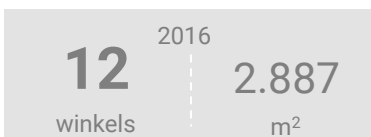

Niet-dagelijkse artikelen