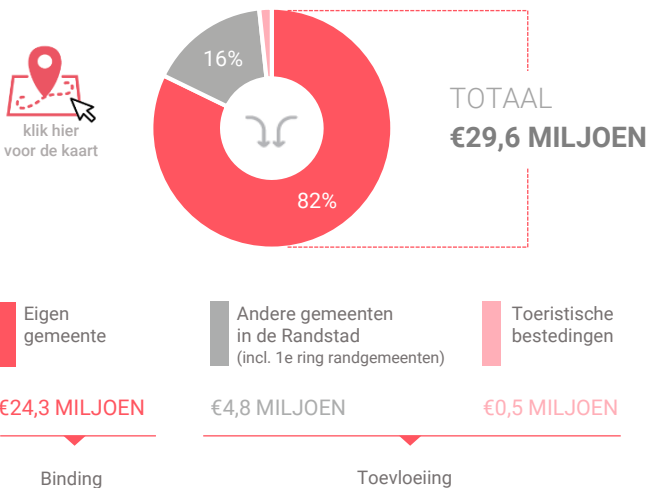

Benchmark

Type aankooplocatie: **Centrumlocatie**

Centrumlocatie: **5.000 tot 10.000 m²**

Consumentenbestedingen detailhandel

Dagelijkse artikelen

(zoals levensmiddelen en drogisterijartikelen)

Waar komen bestedingen in de aankooplocatie vandaan?

Niet-dagelijkse artikelen

(zoals mode & luxe, vrije tijd en in en om het huis)

Waar komen bestedingen in de aankooplocatie vandaan?

Bestedingen per branche

Economisch functioneren

Dagelijkse artikelen

Vergelijking	locatie 2018	locatie 2016	benchmark 2018
Koopkrachtbinding vanuit eigen gemeente	29%	26%	10%
Aandeel toevloeiing in totale bestedingen aankooplocatie	18%	18%	12%
Gemiddelde bestedingen per m²	€ 8.967	€ 7.626	€ 7.869

Niet-dagelijkse artikelen

Vergelijking	locatie 2018	locatie 2016	benchmark 2018
Koopkrachtbinding vanuit eigen gemeente	6%	5%	3%
Aandeel toevloeiing in totale bestedingen aankooplocatie	50%	40%	29%
Gemiddelde bestedingen per m²	€ 3.470	€ 2.717	€ 1.983