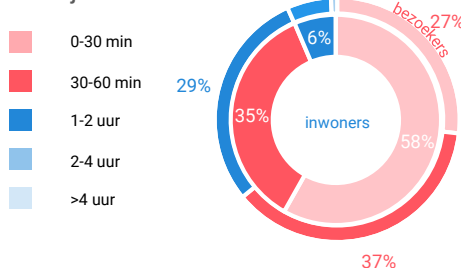

inwoners	overige bezoekers	totaal	benchmark	totaal 2016
Totaal oordeel	7,5	7,5	7,5	7,7	7,7
Winkelaanbod	7,4	7,0	7,3	7,2	7,3
Sfeer en uitstraling	7,0	6,8	6,9	7,3	7,0
Veiligheid	7,8	7,8	7,8	7,9	7,8
Netheid (schoonmaak/onderhoud)	7,7	7,6	7,7	7,8	7,5
Parkeermogelijkheden auto	7,6	7,7	7,6	7,5	8,0
Stallingsmogelijkheden voor de fiets	7,6	7,5	7,6	7,5	7,8
Bereikbaarheid per auto	8,0	8,2	8,1	7,8	8,2
Bereikbaarheid per openbaar vervoer	5,3	5,0	5,3	6,3	6,3
Horeca-aanbod	5,6	3,9	5,2	6,5	6,4
Evenementen	5,5	3,5	5,1	6,2	5,5
Faciliteiten bijv. wc, wifi, afhaalpunt, bankjes	5,1	5,0	5,1	5,9	5,5

Verblijfsduur