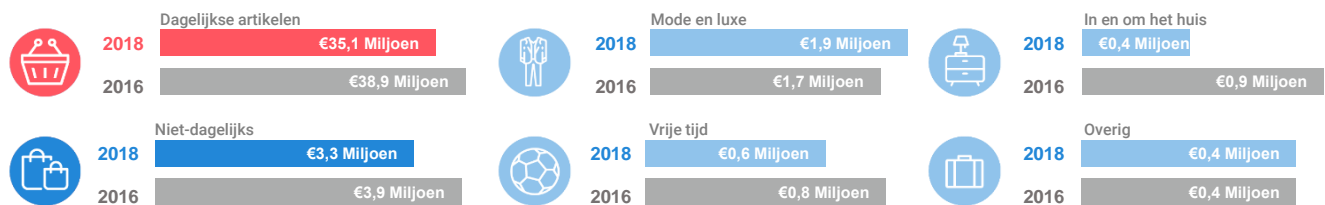

Bestedingen per branche

Economisch functioneren

Dagelijkse artikelen

Vergelijking	locatie 2018	locatie 2016	benchmark 2018
Koopkrachtbinding vanuit eigen gemeente	18%	19%	10%
Aandeel toevoeling in totale bestedingen aankooplocatie	2%	9%	12%
Gemiddelde bestedingen per m²	€ 8.911	€ 10.455	€ 7.869

Niet-dagelijkse artikelen

Vergelijking	locatie 2018	locatie 2016	benchmark 2018
Koopkrachtbinding vanuit eigen gemeente	1%	2%	3%
Aandeel toevoeling in totale bestedingen aankooplocatie	8%	14%	29%
Gemiddelde bestedingen per m²	€ 1.962	€ 2.280	€ 1.983