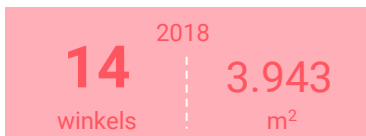

Winkelaanbod (Bron: Locatus, september 2018)

Dagelijkse artikelen