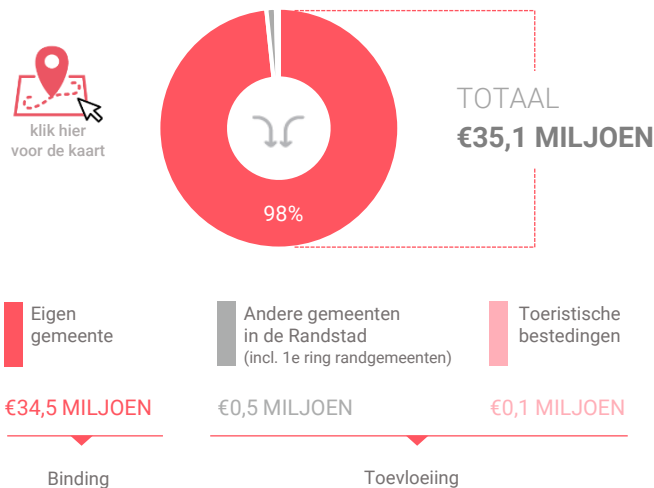

Indicatieve uitkomsten (132 tot 210 waarnemingen)

Benchmark

Type aankooplocatie: **Centrumlocatie**

Centrumlocatie: **5.000 tot 10.000 m²**

Consumentenbestedingen detailhandel

Dagelijkse artikelen

(zoals levensmiddelen en drogisterijartikelen)

Waar komen bestedingen in de aankooplocatie vandaan?

Niet-dagelijkse artikelen

(zoals mode & luxe, vrije tijd en in en om het huis)

Waar komen bestedingen in de aankooplocatie vandaan?

Bestedingen per branche

Economisch functioneren

Dagelijkse artikelen

Vergelijking	locatie 2018	locatie 2016	benchmark 2018
Koopkrachtbinding vanuit eigen gemeente	18%	19%	10%
Aandeel toevoeling in totale bestedingen aankooplocatie	2%	9%	12%
Gemiddelde bestedingen per m²	€ 8.911	€ 10.455	€ 7.869

Niet-dagelijkse artikelen

Vergelijking	locatie 2018	locatie 2016	benchmark 2018
Koopkrachtbinding vanuit eigen gemeente	1%	2%	3%
Aandeel toevoeling in totale bestedingen aankooplocatie	8%	14%	29%
Gemiddelde bestedingen per m²	€ 1.962	€ 2.280	€ 1.983