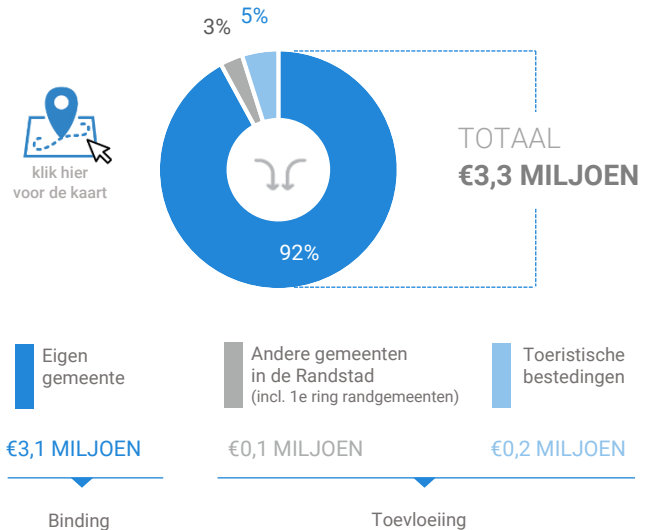

## Consumentenbestedingen detailhandel

### Dagelijkse artikelen

(zoals levensmiddelen en drogisterijartikelen)

Waar komen bestedingen in de aankooplocatie vandaan?

### Niet-dagelijkse artikelen

(zoals mode & luxe, vrije tijd en in en om het huis)

Waar komen bestedingen in de aankooplocatie vandaan?

### Bestedingen per branche