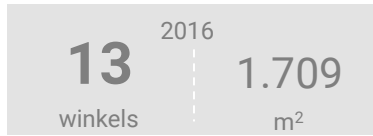

Niet-dagelijkse artikelen