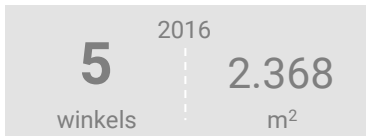

Winkelaanbod (Bron: Locatus, september 2018)

Dagelijkse artikelen