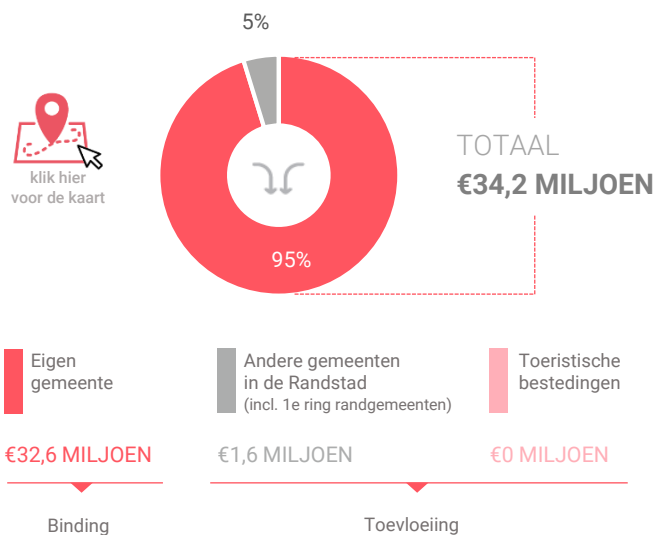

Benchmark

Type aankooplocatie:

Ondersteunend

Ondersteunend:

2.500 tot
5.000 m²

Consumentenbestedingen detailhandel

Dagelijkse artikelen

(zoals levensmiddelen en drogisterijartikelen)

Waar komen bestedingen in de aankooplocatie vandaan?

Niet-dagelijkse artikelen

(zoals mode & luxe, vrije tijd en in en om het huis)

Waar komen bestedingen in de aankooplocatie vandaan?

Bestedingen per branche

Economisch functioneren

Dagelijkse artikelen

Vergelijking	locatie 2018	locatie 2016	benchmark 2018
Koopkrachtbinding vanuit eigen gemeente	34%	33%	2%
Aandeel toevoeiing in totale bestedingen aankooplocatie	5%	3%	8%
Gemiddelde bestedingen per m²	€ 10.163	€ 13.447	€ 8.376

Niet-dagelijkse artikelen

Vergelijking	locatie 2018	locatie 2016	benchmark 2018
Koopkrachtbinding vanuit eigen gemeente	0%	1%	0%
Aandeel toevoeiing in totale bestedingen aankooplocatie	17%	9%	18%
Gemiddelde bestedingen per m²	€ 1.612	€ 2.989	€ 2.247