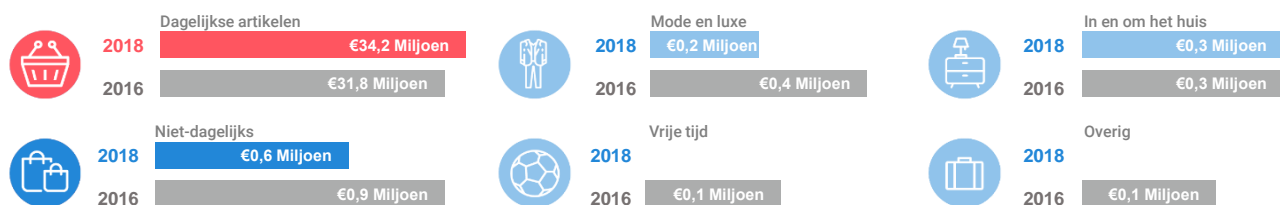

Bestedingen per branche

Economisch functioneren

Dagelijkse artikelen

Vergelijking	locatie 2018	locatie 2016	benchmark 2018
Koopkrachtbinding vanuit eigen gemeente	34%	33%	2%
Aandeel toevoeiing in totale bestedingen aankooplocatie	5%	3%	8%
Gemiddelde bestedingen per m²	€ 10.163	€ 13.447	€ 8.376

Niet-dagelijkse artikelen

Vergelijking	locatie 2018	locatie 2016	benchmark 2018
Koopkrachtbinding vanuit eigen gemeente	0%	1%	0%
Aandeel toevoeiing in totale bestedingen aankooplocatie	17%	9%	18%
Gemiddelde bestedingen per m²	€ 1.612	€ 2.989	€ 2.247