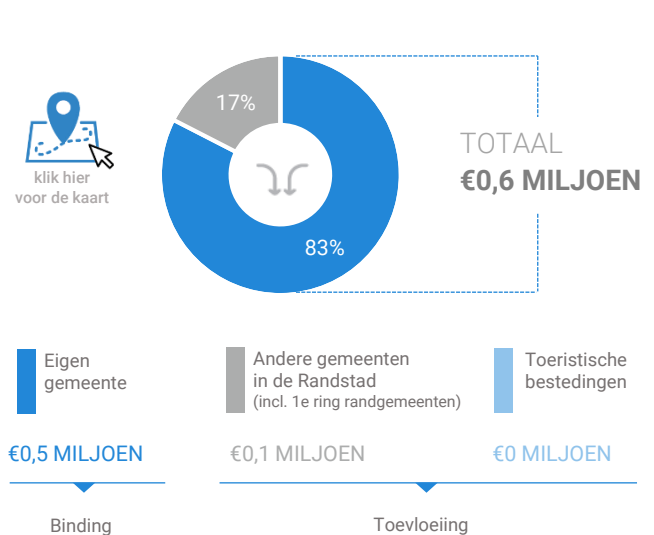

## Consumentenbestedingen detailhandel

### Dagelijkse artikelen

(zoals levensmiddelen en drogisterijartikelen)

Waar komen bestedingen in de aankooplocatie vandaan?

### Niet-dagelijkse artikelen

(zoals mode & luxe, vrije tijd en in en om het huis)

Waar komen bestedingen in de aankooplocatie vandaan?