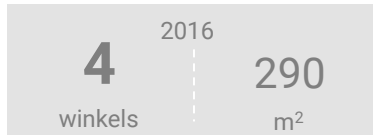

Niet-dagelijkse artikelen