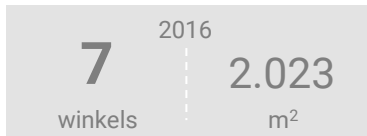

Winkelaanbod (Bron: Locatus, september 2018)

Dagelijkse artikelen