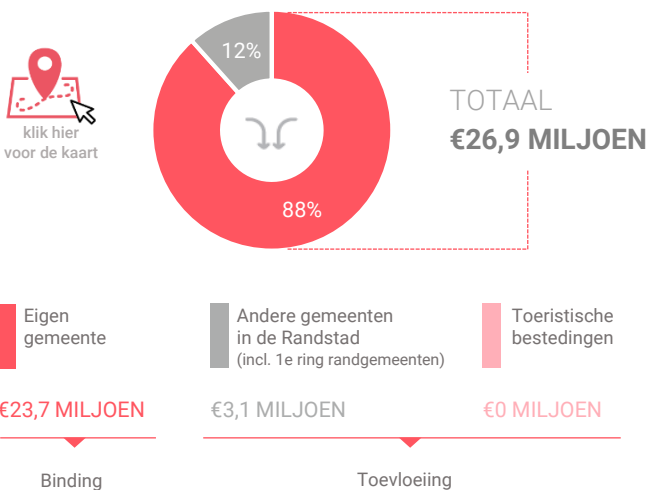

Indicatieve uitkomsten (132 tot 210 waarnemingen)

Benchmark

Type aankooplocatie:

Ondersteunend

Ondersteunend:

2.500 tot
5.000 m²

Consumentenbestedingen detailhandel

Dagelijkse artikelen

(zoals levensmiddelen en drogisterijartikelen)

Waar komen bestedingen in de aankooplocatie vandaan?

Niet-dagelijkse artikelen

(zoals mode & luxe, vrije tijd en in en om het huis)

Waar komen bestedingen in de aankooplocatie vandaan?

Bestedingen per branche

Economisch functioneren

Dagelijkse artikelen

Vergelijking	locatie 2018	locatie 2016	benchmark 2018
Koopkrachtbinding vanuit eigen gemeente	16%	16%	2%
Aandeel toevoeiing in totale bestedingen aankooplocatie	12%	8%	8%
Gemiddelde bestedingen per m²	€ 12.114	€ 12.881	€ 8.376

Niet-dagelijkse artikelen

Vergelijking	locatie 2018	locatie 2016	benchmark 2018
Koopkrachtbinding vanuit eigen gemeente	3%	3%	0%
Aandeel toevoeiing in totale bestedingen aankooplocatie	40%	40%	18%
Gemiddelde bestedingen per m²	€ 10.458	€ 6.276	€ 2.247