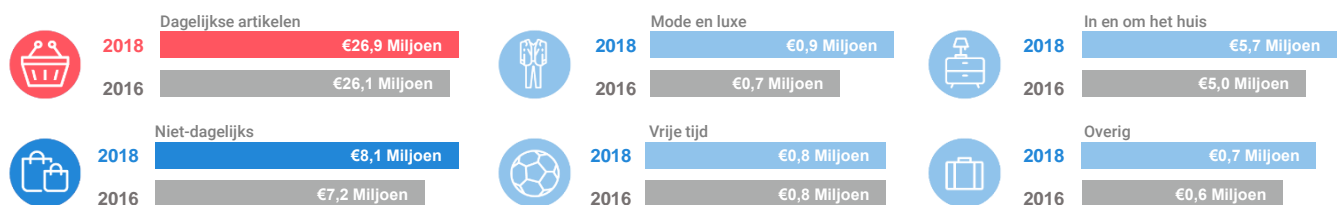

Bestedingen per branche

Economisch functioneren

Dagelijkse artikelen

Vergelijking	locatie 2018	locatie 2016	benchmark 2018
Koopkrachtbinding vanuit eigen gemeente	16%	16%	2%
Aandeel toevoeiing in totale bestedingen aankooplocatie	12%	8%	8%
Gemiddelde bestedingen per m²	€ 12.114	€ 12.881	€ 8.376

Niet-dagelijkse artikelen

Vergelijking	locatie 2018	locatie 2016	benchmark 2018
Koopkrachtbinding vanuit eigen gemeente	3%	3%	0%
Aandeel toevoeiing in totale bestedingen aankooplocatie	40%	40%	18%
Gemiddelde bestedingen per m²	€ 10.458	€ 6.276	€ 2.247