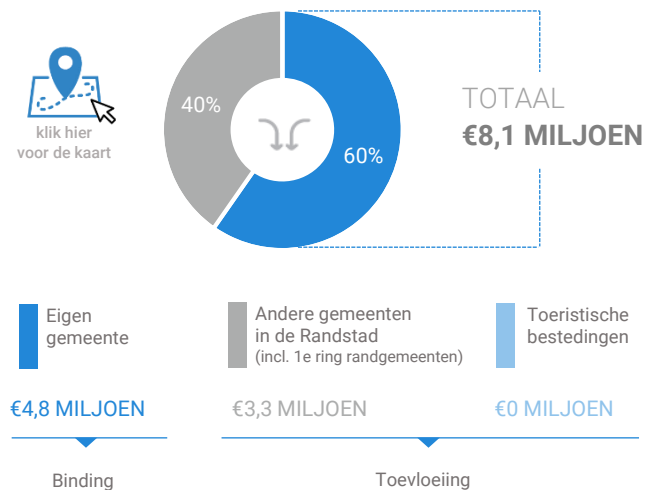

## Consumentenbestedingen detailhandel

### Dagelijkse artikelen

(zoals levensmiddelen en drogisterijartikelen)

Waar komen bestedingen in de aankooplocatie vandaan?

### Niet-dagelijkse artikelen

(zoals mode & luxe, vrije tijd en in en om het huis)

Waar komen bestedingen in de aankooplocatie vandaan?