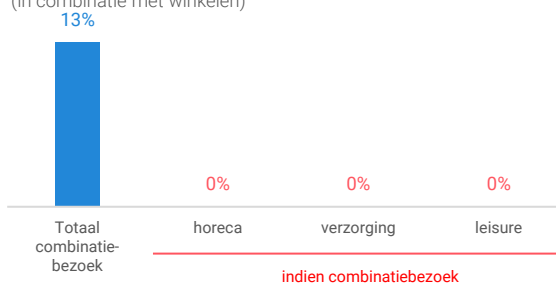

Winkelaanbod (Bron: Locatus, september 2018)

Dagelijkse artikelen

Niet-dagelijkse artikelen

Leegstand

Verdeling winkels naar branche

- Dagelijkse artikelen
- Mode & Luxe
- Vrije tijd
- In en om het huis
- Overig

Verdeling m² naar branche

Bezoekenmerken en waardering

Bestedingen door de week

Bezoek voorzieningen (in combinatie met winkelen)

Rapportcijfers winkelvoorzieningen

	inwoners	overige bezoekers	totaal	benchmark	totaal 2016
Totaal oordeel	7,1	7,4	7,2	7,4	7,1
Winkelaanbod	6,8	7,3	6,9	7,1	6,9
Sfeer en uitstraling	6,5	6,7	6,5	6,7	6,6
Veiligheid	7,6	8,0	7,7	7,5	7,4
Netheid (schoonmaak/onderhoud)	7,7	7,9	7,7	7,5	7,5
Parkeermogelijkheden auto	7,9	8,3	8,0	8,2	8,1
Stallingsmogelijkheden voor de fiets	7,3	7,5	7,3	7,5	7,5
Bereikbaarheid per auto	8,0	8,7	8,1	8,3	8,2
Bereikbaarheid per openbaar vervoer	7,4	7,6	7,4	6,2	7,4
Horeca-aanbod	5,5	5,8	5,5	4,8	5,8
Evenementen	5,3	5,7	5,3	4,4	5,5
Faciliteiten bijv. wc, wifi, afhaalpunt, bankjes	5,8	6,4	5,9	5,3	5,8