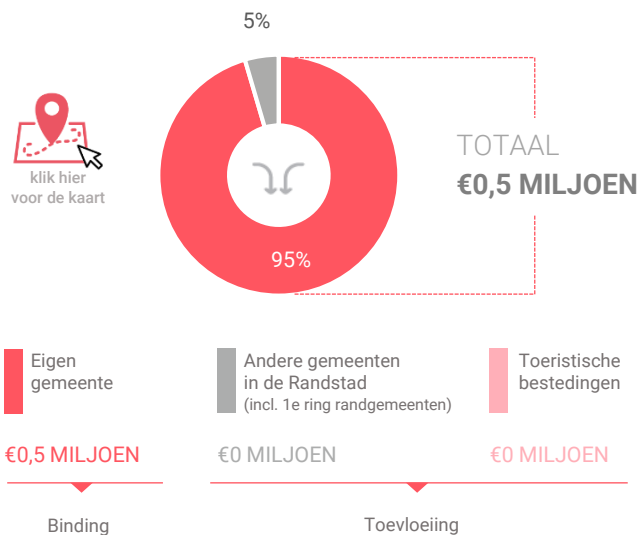

Benchmark

Type aankooplocatie: **Woonboulevard / grootschalig**

Woonboulevard / grootschalig: **tot 20.000 m²**

Consumentenbestedingen detailhandel

Dagelijkse artikelen

(zoals levensmiddelen en drogisterijartikelen)

Waar komen bestedingen in de aankooplocatie vandaan?

Niet-dagelijkse artikelen

(zoals mode & luxe, vrije tijd en in en om het huis)

Waar komen bestedingen in de aankooplocatie vandaan?

Bestedingen per branche

Economisch functioneren

Dagelijkse artikelen

Vergelijking	locatie 2018	locatie 2016	benchmark 2018
Koopkrachtbinding vanuit eigen gemeente	0%	0%	1%
Aandeel toevloeiing in totale bestedingen aankooplocatie	5%	18%	14%
Gemiddelde bestedingen per m ²	-	-	€ 5.157