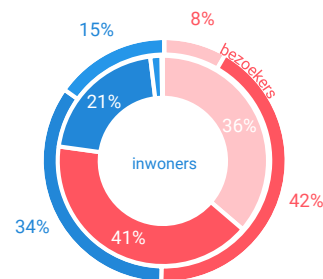

Verblijfsduur

- 0-30 min
- 30-60 min
- 1-2 uur
- 2-4 uur
- >4 uur