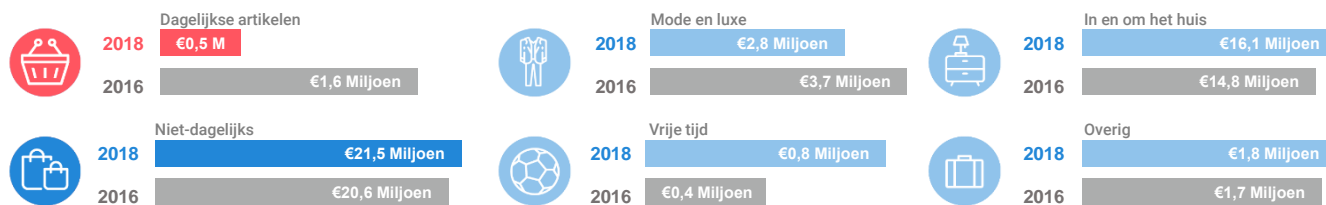

Benchmark

Type aankooplocatie: **Woonboulevard / grootschalig**

Woonboulevard / grootschalig: **tot 20.000 m²**

Consumentenbestedingen detailhandel

Dagelijkse artikelen

(zoals levensmiddelen en drogisterijartikelen)

Waar komen bestedingen in de aankooplocatie vandaan?

Niet-dagelijkse artikelen

(zoals mode & luxe, vrije tijd en in en om het huis)

Waar komen bestedingen in de aankooplocatie vandaan?

Bestedingen per branche

Economisch functioneren

Dagelijkse artikelen

Vergelijking	locatie 2018	locatie 2016	benchmark 2018
Koopkrachtbinding vanuit eigen gemeente	0%	0%	1%
Aandeel toevloeiing in totale bestedingen aankooplocatie	5%	18%	14%
Gemiddelde bestedingen per m ²	-	-	€ 5.157

Niet-dagelijkse artikelen

Vergelijking	locatie 2018	locatie 2016	benchmark 2018
Koopkrachtbinding vanuit eigen gemeente	4%	4%	2%
Aandeel toevloeiing in totale bestedingen aankooplocatie	25%	35%	33%
Gemiddelde bestedingen per m ²	€ 1.329	€ 1.187	€ 919