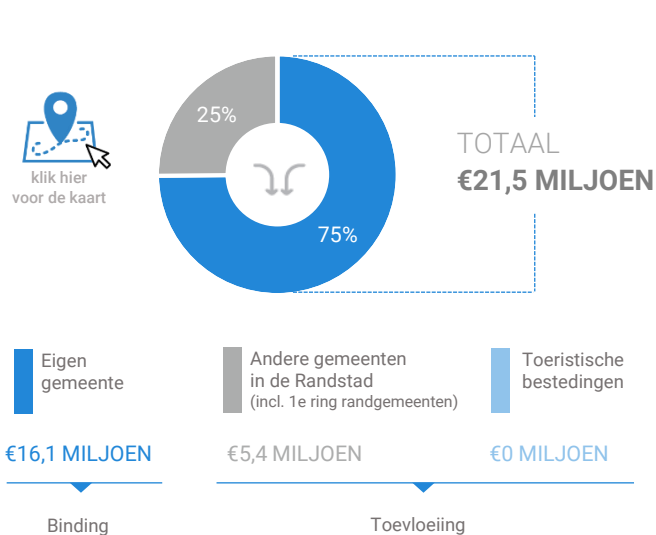

Benchmark

Type aankooplocatie: **Woonboulevard / grootschalig**

Woonboulevard / grootschalig: **tot 20.000 m²**

Consumentenbestedingen detailhandel

Dagelijkse artikelen

(zoals levensmiddelen en drogisterijartikelen)

Waar komen bestedingen in de aankooplocatie vandaan?

Niet-dagelijkse artikelen

(zoals mode & luxe, vrije tijd en in en om het huis)

Waar komen bestedingen in de aankooplocatie vandaan?

Bestedingen per branche

Economisch functioneren

Dagelijkse artikelen

Vergelijking	locatie 2018	locatie 2016	benchmark 2018
Koopkrachtbinding vanuit eigen gemeente	0%	0%	1%
Aandeel toevloeiing in totale bestedingen aankooplocatie	5%	18%	14%
Gemiddelde bestedingen per m ²	-	-	€ 5.157

Verdeling m² naar branche

Bezoekenmerken en waardering

Bestedingen door de week

Bezoek voorzieningen (in combinatie met winkelen)

Rapportcijfers winkelvoorzieningen

	inwoners	overige bezoekers	totaal	benchmark	totaal 2016
Totaal oordeel	7,1	7,4	7,2	7,4	7,1
Winkelaanbod	6,8	7,3	6,9	7,1	6,9
Sfeer en uitstraling	6,5	6,7	6,5	6,7	6,6
Veiligheid	7,6	8,0	7,7	7,5	7,4
Netheid (schoonmaak/onderhoud)	7,7	7,9	7,7	7,5	7,5
Parkeermogelijkheden auto	7,9	8,3	8,0	8,2	8,1
Stallingsmogelijkheden voor de fiets	7,3	7,5	7,3	7,5	7,5
Bereikbaarheid per auto	8,0	8,7	8,1	8,3	8,2
Bereikbaarheid per openbaar vervoer	7,4	7,6	7,4	6,2	7,4
Horeca-aanbod	5,5	5,8	5,5	4,8	5,8
Evenementen	5,3	5,7	5,3	4,4	5,5
Faciliteiten bijv. wc, wifi, afhaalpunt, bankjes	5,8	6,4	5,9	5,3	5,8