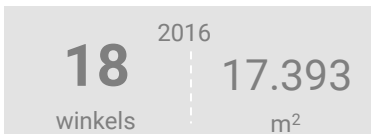

Niet-dagelijkse artikelen