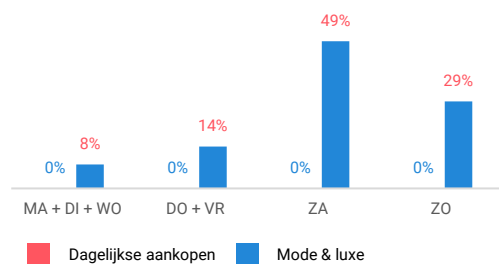

Niet-dagelijkse artikelen

Vergelijking	locatie 2018	locatie 2016	benchmark 2018
Koopkrachtbinding vanuit eigen gemeente	4%	4%	2%
Aandeel toevloeiing in totale bestedingen aankooplocatie	25%	35%	33%
Gemiddelde bestedingen per m ²	€ 1.329	€ 1.187	€ 919

Winkelaanbod (Bron: Locatus, september 2018)

Dagelijkse artikelen

Niet-dagelijkse artikelen

Leegstand

Verdeling winkels naar branche

- Dagelijkse artikelen
- Mode & Luxe
- Vrije tijd
- In en om het huis
- Overig

Verdeling m² naar branche

Bezoekenmerken en waardering

Bestedingen door de week

Bezoek voorzieningen (in combinatie met winkelen)

Rapportcijfers winkelvoorzieningen

	inwoners	overige bezoekers	totaal	benchmark	totaal 2016
Totaal oordeel	7,1	7,4	7,2	7,4	7,1
Winkelaanbod	6,8	7,3	6,9	7,1	6,9
Sfeer en uitstraling	6,5	6,7	6,5	6,7	6,6
Veiligheid	7,6	8,0	7,7	7,5	7,4
Netheid (schoonmaak/onderhoud)	7,7	7,9	7,7	7,5	7,5
Parkeermogelijkheden auto	7,9	8,3	8,0	8,2	8,1
Stallingsmogelijkheden voor de fiets	7,3	7,5	7,3	7,5	7,5
Bereikbaarheid per auto	8,0	8,7	8,1	8,3	8,2
Bereikbaarheid per openbaar vervoer	7,4	7,6	7,4	6,2	7,4
Horeca-aanbod	5,5	5,8	5,5	4,8	5,8
Evenementen	5,3	5,7	5,3	4,4	5,5
Faciliteiten bijv. wc, wifi, afhaalpunt, bankjes	5,8	6,4	5,9	5,3	5,8