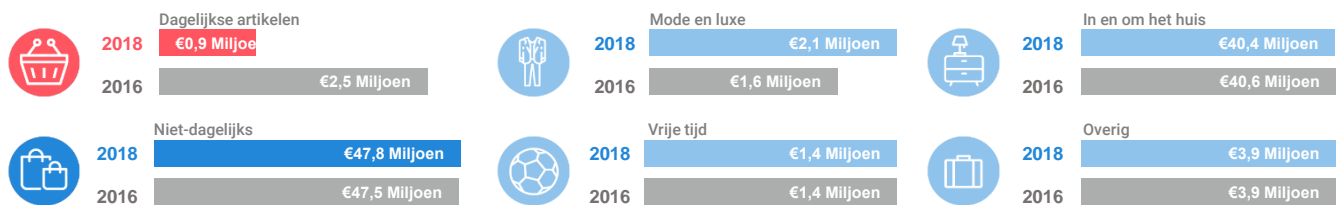

Consumentenbestedingen detailhandel

Type aankooplocatie: **Woonboulevard / grootschalig**

Woonboulevard / grootschalig: **vanaf 40.000 m²**

Dagelijkse artikelen

(zoals levensmiddelen en drogisterijartikelen)

Waar komen bestedingen in de aankooplocatie vandaan?

Niet-dagelijkse artikelen

(zoals mode & luxe, vrije tijd en in en om het huis)

Waar komen bestedingen in de aankooplocatie vandaan?

Bestedingen per branche

Economisch functioneren

Dagelijkse artikelen

Vergelijking	locatie 2018	locatie 2016	benchmark 2018
Koopkrachtbinding vanuit eigen gemeente	2%	8%	2%
Aandeel toevoeiing in totale bestedingen aankooplocatie	45%	21%	13%
Gemiddelde bestedingen per m ²	€ 6.126	€ 16.948	€ 14.859

Niet-dagelijkse artikelen

Vergelijking	locatie 2018	locatie 2016	benchmark 2018
Koopkrachtbinding vanuit eigen gemeente	13%	14%	6%
Aandeel toevoeiing in totale bestedingen aankooplocatie	93%	93%	51%
Gemiddelde bestedingen per m ²	€ 1.226	€ 1.104	€ 1.499