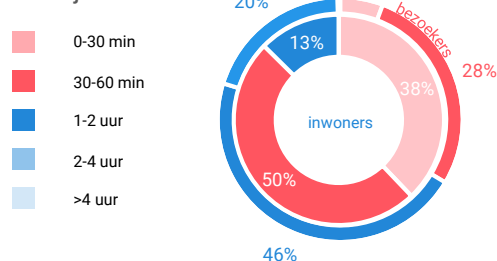

Verblijfsduur