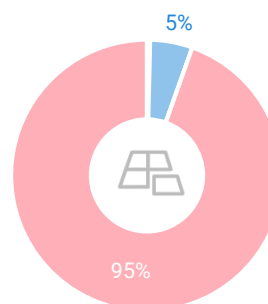

Winkelaanbod (Bron: Locatus, september 2018)

Dagelijkse artikelen

Niet-dagelijkse artikelen

Leegstand

Verdeling winkels naar branche

Verdeling m² naar branche

Bezoekenmerken en waardering

Bestedingen door de week

Bezoek voorzieningen (in combinatie met winkelen)

Rapportcijfers winkelvoorzieningen

	inwoners	overige bezoekers	totaal	benchmark	totaal 2016
Totaal oordeel	7,8	7,7	7,7	7,5	7,7
Winkelaanbod	7,6	7,9	7,9	7,7	7,9
Sfeer en uitstraling	7,3	7,1	7,1	6,9	7,0
Veiligheid	7,8	7,6	7,7	7,3	7,7
Netheid (schoonmaak/onderhoud)	7,7	7,6	7,6	7,3	7,5
Parkeermogelijkheden auto	8,4	8,5	8,5	7,8	8,4
Stallingsmogelijkheden voor de fiets	7,5	7,6	7,6	7,2	7,7
Bereikbaarheid per auto	8,6	8,5	8,5	8,0	8,5
Bereikbaarheid per openbaar vervoer	6,5	6,7	6,7	7,3	7,1
Horeca-aanbod	5,7	5,6	5,6	6,2	5,9
Evenementen	5,1	5,2	5,2	5,8	5,4
Faciliteiten bijv. wc, wifi, afhaalpunt, bankjes	5,4	6,2	6,1	6,4	6,1