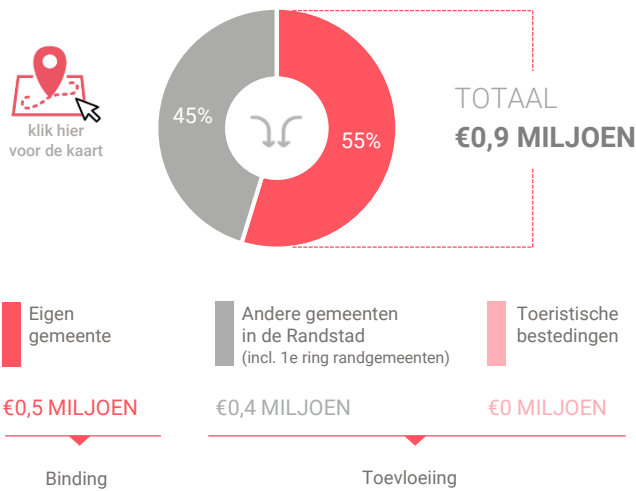

Consumentenbestedingen detailhandel

Type aankooplocatie: **Woonboulevard / grootschalig**

Woonboulevard / grootschalig: **vanaf 40.000 m²**

Dagelijkse artikelen

(zoals levensmiddelen en drogisterijartikelen)

Waar komen bestedingen in de aankooplocatie vandaan?

Niet-dagelijkse artikelen

(zoals mode & luxe, vrije tijd en in en om het huis)

Waar komen bestedingen in de aankooplocatie vandaan?

Bestedingen per branche

Economisch functioneren

Dagelijkse artikelen

Vergelijking	locatie 2018	locatie 2016	benchmark 2018
Koopkrachtbinding vanuit eigen gemeente	2%	8%	2%
Aandeel toevoeiing in totale bestedingen aankooplocatie	45%	21%	13%
Gemiddelde bestedingen per m ²	€ 6.126	€ 16.948	€ 14.859