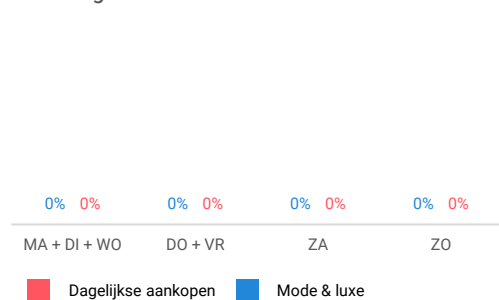

Winkelaanbod (Bron: Locatus, september 2018)

Dagelijkse artikelen

Niet-dagelijkse artikelen

Leegstand

Verdeling winkels naar branche

Verdeling m² naar branche

Bezoekenmerken en waardering

Bestedingen door de week

Bezoek voorzieningen (in combinatie met winkelen)

Rapportcijfers winkelvoorzieningen

	inwoners	overige bezoekers	totaal	benchmark	totaal 2016
Totaal oordeel	7,8	7,7	7,7	7,5	7,7
Winkelaanbod	7,6	7,9	7,9	7,7	7,9
Sfeer en uitstraling	7,3	7,1	7,1	6,9	7,0
Veiligheid	7,8	7,6	7,7	7,3	7,7
Netheid (schoonmaak/onderhoud)	7,7	7,6	7,6	7,3	7,5
Parkeermogelijkheden auto	8,4	8,5	8,5	7,8	8,4
Stallingsmogelijkheden voor de fiets	7,5	7,6	7,6	7,2	7,7
Bereikbaarheid per auto	8,6	8,5	8,5	8,0	8,5
Bereikbaarheid per openbaar vervoer	6,5	6,7	6,7	7,3	7,1
Horeca-aanbod	5,7	5,6	5,6	6,2	5,9
Evenementen	5,1	5,2	5,2	5,8	5,4
Faciliteiten bijv. wc, wifi, afhaalpunt, bankjes	5,4	6,2	6,1	6,4	6,1