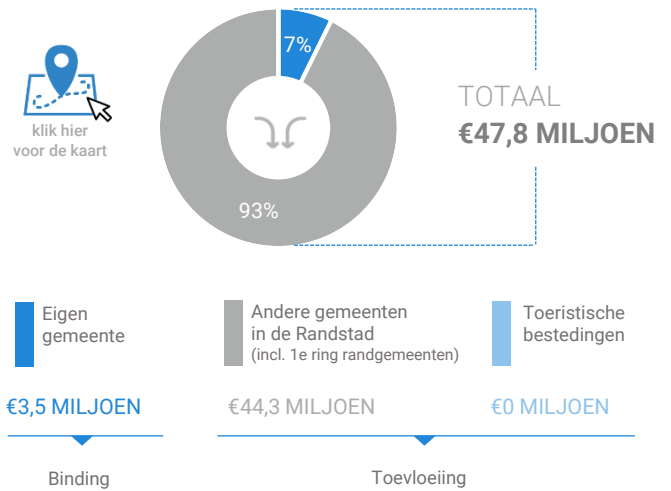

Consumentenbestedingen detailhandel

Type aankooplocatie: **Woonboulevard / grootschalig**

Woonboulevard / grootschalig: **vanaf 40.000 m²**

Dagelijkse artikelen

(zoals levensmiddelen en drogisterijartikelen)

Waar komen bestedingen in de aankooplocatie vandaan?

Niet-dagelijkse artikelen

(zoals mode & luxe, vrije tijd en in en om het huis)

Waar komen bestedingen in de aankooplocatie vandaan?

Bestedingen per branche

Economisch functioneren

Dagelijkse artikelen

Vergelijking	locatie 2018	locatie 2016	benchmark 2018
Koopkrachtbinding vanuit eigen gemeente	2%	8%	2%
Aandeel toevoeiing in totale bestedingen aankooplocatie	45%	21%	13%
Gemiddelde bestedingen per m ²	€ 6.126	€ 16.948	€ 14.859