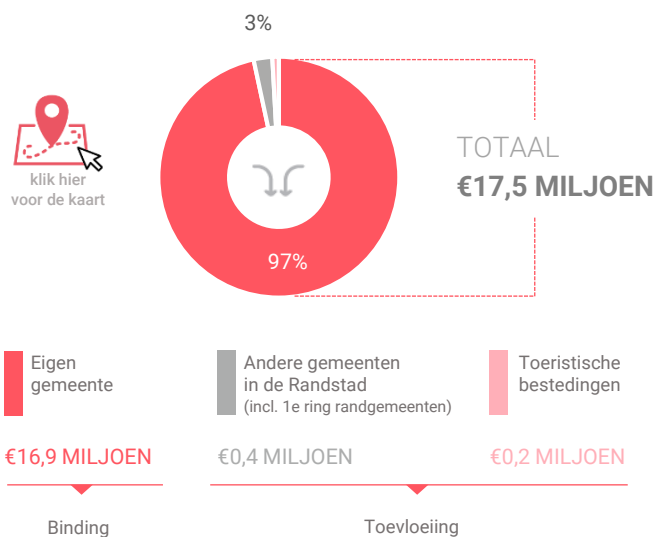

### Consumentenbestedingen detailhandel

Type aankooplocatie: **Centrumlocatie**

Centrumlocatie: **10.000 tot 20.000 m<sup>2</sup>**

#### Dagelijkse artikelen

(zoals levensmiddelen en drogisterijartikelen)

Waar komen bestedingen in de aankooplocatie vandaan?