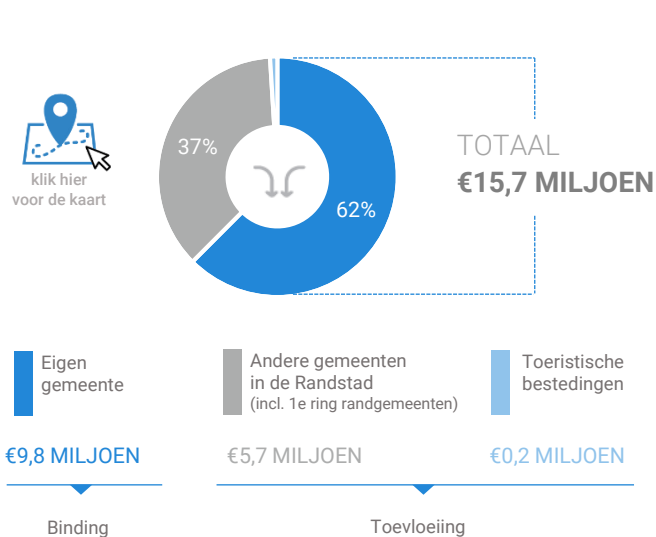

### Consumentenbestedingen detailhandel

Type aankooplocatie: **Centrumlocatie**

Centrumlocatie: **10.000 tot 20.000 m<sup>2</sup>**

#### Dagelijkse artikelen

(zoals levensmiddelen en drogisterijartikelen)

Waar komen bestedingen in de aankooplocatie vandaan?

#### Niet-dagelijkse artikelen

(zoals mode & luxe, vrije tijd en in en om het huis)

Waar komen bestedingen in de aankooplocatie vandaan?