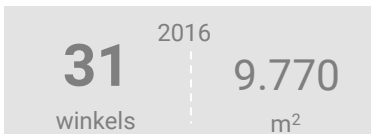

Niet-dagelijkse artikelen