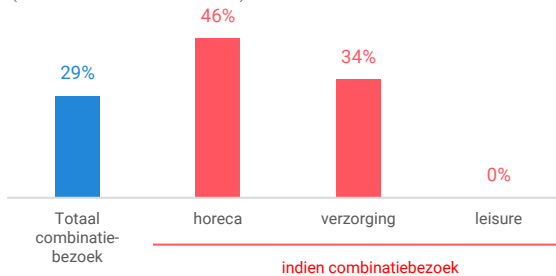

## Niet-dagelijkse artikelen

## Leegstand

Verdeling winkels naar branche

Verdeling m<sup>2</sup> naar branche

# Bezoekenmerken en waardering

Bestedingen door de week

Bezoek voorzieningen (in combinatie met winkelen)

Rapportcijfers winkelvoorzieningen

	inwoners	overige bezoekers	totaal	benchmark	totaal 2016
<b>Totaal oordeel</b>	8,3	8,4	8,3	7,7	8,4
Winkelaanbod	8,2	8,2	8,2	7,4	8,2
Sfeer en uitstraling	8,3	8,3	8,3	7,3	8,3
Veiligheid	8,3	8,5	8,4	7,9	8,3
Netheid (schoonmaak/onderhoud)	8,5	8,5	8,5	7,8	8,4
Parkeermogelijkheden auto	8,4	8,5	8,4	7,6	8,5
Stallingsmogelijkheden voor de fiets	8,2	8,5	8,3	7,5	8,1
Bereikbaarheid per auto	8,4	8,6	8,5	7,8	8,4
Bereikbaarheid per openbaar vervoer	7,1	7,2	7,1	7,0	7,6
Horeca-aanbod	8,0	7,7	7,9	7,3	8,2
Evenementen	7,4	7,3	7,4	6,7	7,4
Faciliteiten bijv. wc, wifi, afhaalpunt, bankjes	7,1	7,0	7,1	6,4	7,5