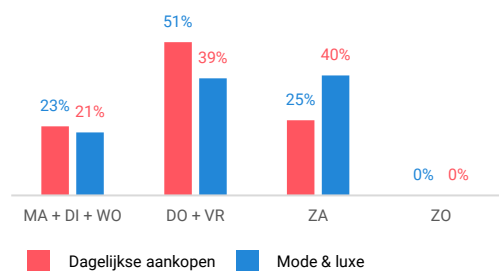

## Leegstand

Verdeling winkels naar branche

Verdeling m<sup>2</sup> naar branche

# Bezoekenmerken en waardering

Bestedingen door de week

Bezoek voorzieningen (in combinatie met winkelen)

Rapportcijfers winkelvoorzieningen

	inwoners	overige bezoekers	totaal	benchmark	totaal 2016
<b>Totaal oordeel</b>	8,3	8,4	8,3	7,7	8,4
Winkelaanbod	8,2	8,2	8,2	7,4	8,2
Sfeer en uitstraling	8,3	8,3	8,3	7,3	8,3
Veiligheid	8,3	8,5	8,4	7,9	8,3
Netheid (schoonmaak/onderhoud)	8,5	8,5	8,5	7,8	8,4
Parkeermogelijkheden auto	8,4	8,5	8,4	7,6	8,5
Stallingsmogelijkheden voor de fiets	8,2	8,5	8,3	7,5	8,1
Bereikbaarheid per auto	8,4	8,6	8,5	7,8	8,4
Bereikbaarheid per openbaar vervoer	7,1	7,2	7,1	7,0	7,6
Horeca-aanbod	8,0	7,7	7,9	7,3	8,2
Evenementen	7,4	7,3	7,4	6,7	7,4
Faciliteiten bijv. wc, wifi, afhaalpunt, bankjes	7,1	7,0	7,1	6,4	7,5