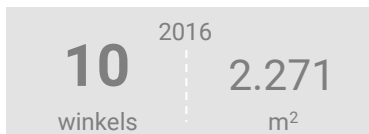

Winkelaanbod (Bron: Locatus, september 2018)

Dagelijkse artikelen