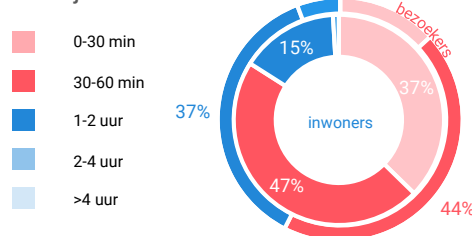

inwoners	overige bezoekers	totaal	benchmark	totaal 2016
Totaal oordeel	8,3	8,4	8,3	7,7	8,4
Winkelaanbod	8,2	8,2	8,2	7,4	8,2
Sfeer en uitstraling	8,3	8,3	8,3	7,3	8,3
Veiligheid	8,3	8,5	8,4	7,9	8,3
Netheid (schoonmaak/onderhoud)	8,5	8,5	8,5	7,8	8,4
Parkeermogelijkheden auto	8,4	8,5	8,4	7,6	8,5
Stallingsmogelijkheden voor de fiets	8,2	8,5	8,3	7,5	8,1
Bereikbaarheid per auto	8,4	8,6	8,5	7,8	8,4
Bereikbaarheid per openbaar vervoer	7,1	7,2	7,1	7,0	7,6
Horeca-aanbod	8,0	7,7	7,9	7,3	8,2
Evenementen	7,4	7,3	7,4	6,7	7,4
Faciliteiten bijv. wc, wifi, afhaalpunt, bankjes	7,1	7,0	7,1	6,4	7,5

Verblijfsduur