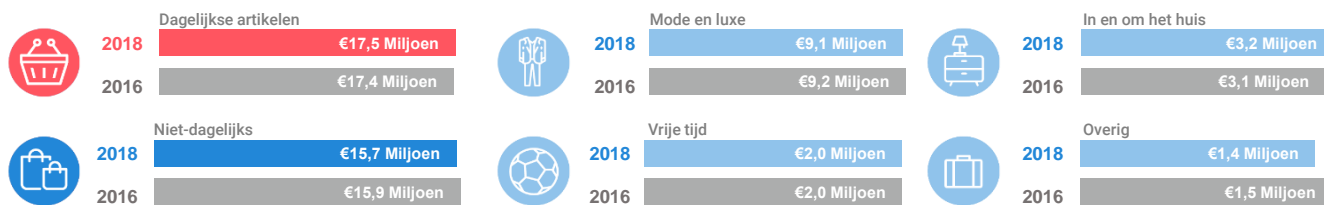

Bestedingen per branche

Economisch functioneren

Dagelijkse artikelen

Vergelijking	locatie 2018	locatie 2016	benchmark 2018
Koopkrachtbinding vanuit eigen gemeente	11%	11%	23%
Aandeel toevoeiing in totale bestedingen aankooplocatie	3%	4%	16%
Gemiddelde bestedingen per m²	€ 7.613	€ 7.666	€ 7.658

Niet-dagelijkse artikelen

Vergelijking	locatie 2018	locatie 2016	benchmark 2018
Koopkrachtbinding vanuit eigen gemeente	6%	6%	11%
Aandeel toevoeiing in totale bestedingen aankooplocatie	38%	33%	32%
Gemiddelde bestedingen per m²	€ 1.672	€ 1.626	€ 2.443