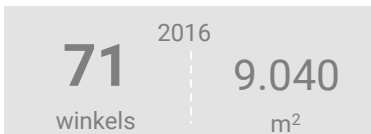

Niet-dagelijkse artikelen