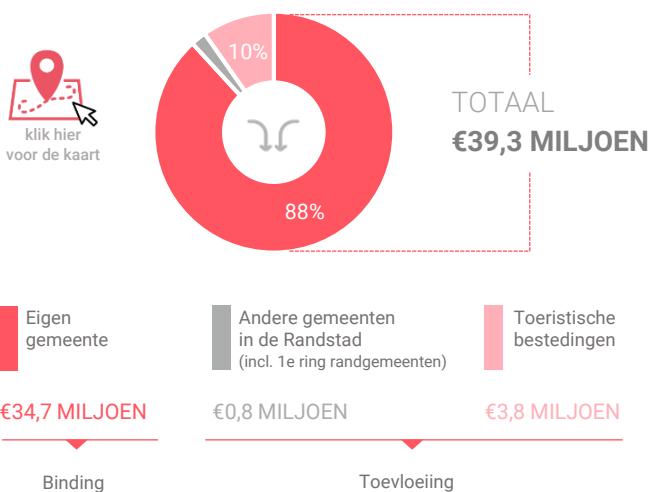

Benchmark

Type aankooplocatie: **Centrumlocatie**

Centrumlocatie: **10.000 tot 20.000 m²**

Consumentenbestedingen detailhandel

Dagelijkse artikelen

(zoals levensmiddelen en drogisterijartikelen)

Waar komen bestedingen in de aankooplocatie vandaan?

Niet-dagelijkse artikelen

(zoals mode & luxe, vrije tijd en in en om het huis)

Waar komen bestedingen in de aankooplocatie vandaan?

Bestedingen per branche

Economisch functioneren

Dagelijkse artikelen

Vergelijking	locatie 2018	locatie 2016	benchmark 2018
Koopkrachtbinding vanuit eigen gemeente	37%	33%	23%
Aandeel toevloeiing in totale bestedingen aankooplocatie	12%	13%	16%
Gemiddelde bestedingen per m²	€ 8.693	€ 8.310	€ 7.658

Niet-dagelijkse artikelen

Vergelijking	locatie 2018	locatie 2016	benchmark 2018
Koopkrachtbinding vanuit eigen gemeente	14%	12%	11%
Aandeel toevloeiing in totale bestedingen aankooplocatie	41%	40%	32%
Gemiddelde bestedingen per m²	€ 2.722	€ 2.440	€ 2.443