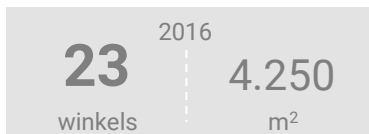

Winkelaanbod (Bron: Locatus, september 2018)

Dagelijkse artikelen