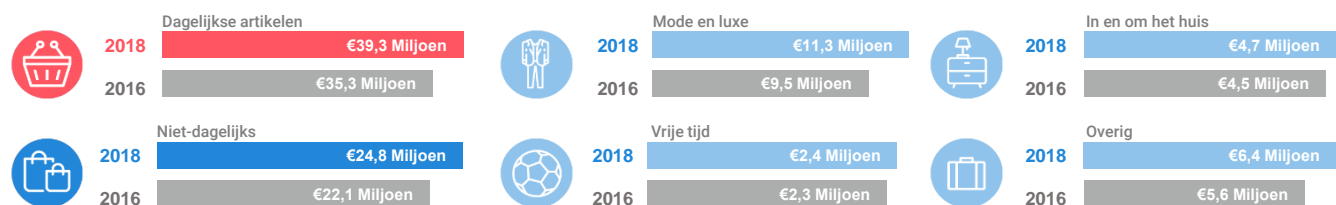

Bestedingen per branche

Economisch functioneren

Dagelijkse artikelen

Vergelijking	locatie 2018	locatie 2016	benchmark 2018
Koopkrachtbinding vanuit eigen gemeente	37%	33%	23%
Aandeel toevloeiing in totale bestedingen aankooplocatie	12%	13%	16%
Gemiddelde bestedingen per m²	€ 8.693	€ 8.310	€ 7.658

Niet-dagelijkse artikelen

Vergelijking	locatie 2018	locatie 2016	benchmark 2018
Koopkrachtbinding vanuit eigen gemeente	14%	12%	11%
Aandeel toevloeiing in totale bestedingen aankooplocatie	41%	40%	32%
Gemiddelde bestedingen per m²	€ 2.722	€ 2.440	€ 2.443