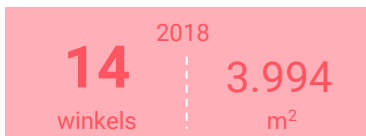

Economisch functioneren

Dagelijkse artikelen

Vergelijking	locatie 2018	locatie 2016	benchmark 2018
Koopkrachtbinding vanuit eigen gemeente	20%	20%	10%
Aandeel toevoeijing in totale bestedingen aankooplocatie	1%	3%	12%
Gemiddelde bestedingen per m ²	€ 9.147	€ 8.549	€ 7.869

Niet-dagelijkse artikelen

Vergelijking	locatie 2018	locatie 2016	benchmark 2018
Koopkrachtbinding vanuit eigen gemeente	3%	4%	3%
Aandeel toevoeijing in totale bestedingen aankooplocatie	15%	5%	29%
Gemiddelde bestedingen per m ²	€ 2.201	€ 2.481	€ 1.983

Winkelaanbod (Bron: Locatus, september 2018)

Dagelijkse artikelen

Niet-dagelijkse artikelen

Leegstand

Verdeling winkels naar branche

Verdeling m² naar branche

Bezoekenmerken en waardering

Bestedingen door de week