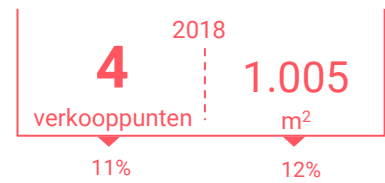

Niet-dagelijkse artikelen

Vergelijking	locatie 2018	locatie 2016	benchmark 2018
Koopkrachtbinding vanuit eigen gemeente	3%	4%	3%
Aandeel toevoeijing in totale bestedingen aankooplocatie	15%	5%	29%
Gemiddelde bestedingen per m ²	€ 2.201	€ 2.481	€ 1.983

Winkelaanbod (Bron: Locatus, september 2018)

Dagelijkse artikelen

Niet-dagelijkse artikelen

Leegstand

Verdeling winkels naar branche

Verdeling m² naar branche

Bezoekenmerken en waardering

Bestedingen door de week