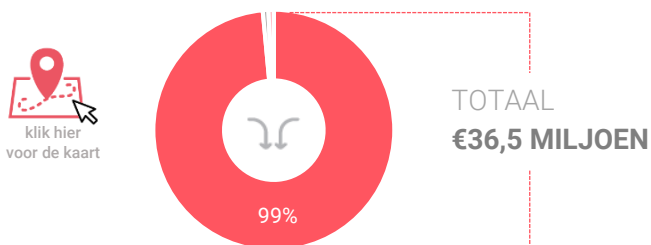

Benchmark

Type aankooplocatie:

Centrumlocatie

Centrumlocatie:

5.000 tot
10.000 m²

Consumentenbestedingen detailhandel

Dagelijkse artikelen

(zoals levensmiddelen en drogisterijartikelen)

Waar komen bestedingen in de aankooplocatie vandaan?

Niet-dagelijkse artikelen

(zoals mode & luxe, vrije tijd en in en om het huis)

Waar komen bestedingen in de aankooplocatie vandaan?

Bestedingen per branche

Economisch functioneren

Dagelijkse artikelen

Vergelijking	locatie 2018	locatie 2016	benchmark 2018
Koopkrachtbinding vanuit eigen gemeente	20%	20%	10%
Aandeel toevoeijing in totale bestedingen aankooplocatie	1%	3%	12%
Gemiddelde bestedingen per m²	€ 9.147	€ 8.549	€ 7.869

Niet-dagelijkse artikelen

Vergelijking	locatie 2018	locatie 2016	benchmark 2018
Koopkrachtbinding vanuit eigen gemeente	3%	4%	3%
Aandeel toevoeijing in totale bestedingen aankooplocatie	15%	5%	29%
Gemiddelde bestedingen per m²	€ 2.201	€ 2.481	€ 1.983