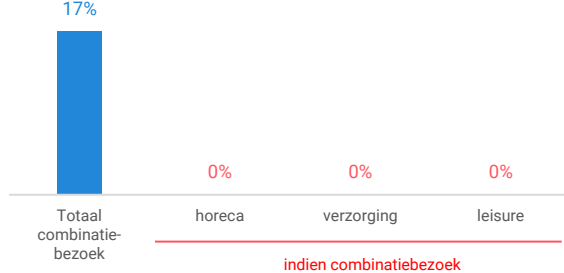

Niet-dagelijkse artikelen

Vergelijking	locatie 2018	locatie 2016	benchmark 2018
Koopkrachtbinding vanuit eigen gemeente	3%	4%	3%
Aandeel toevoeijing in totale bestedingen aankooplocatie	15%	5%	29%
Gemiddelde bestedingen per m ²	€ 2.201	€ 2.481	€ 1.983

Winkelaanbod (Bron: Locatus, september 2018)

Dagelijkse artikelen

Niet-dagelijkse artikelen

Leegstand

Verdeling winkels naar branche

Verdeling m² naar branche

Bezoekenmerken en waardering

Bestedingen door de week

Bezoek voorzieningen (in combinatie met winkelen)

Rapportcijfers winkelvoorzieningen

	inwoners	overige bezoekers	totaal	benchmark	totaal 2016
Totaal oordeel	7,2	-	7,3	7,7	7,4
Winkelaanbod	6,1	-	6,2	7,2	6,5
Sfeer en uitstraling	6,2	-	6,3	7,3	6,9
Veiligheid	7,4	-	7,4	7,9	7,5
Netheid (schoonmaak/onderhoud)	7,1	-	7,1	7,8	7,6
Parkeermogelijkheden auto	8,1	-	8,1	7,5	8,3
Stallingsmogelijkheden voor de fiets	7,4	-	7,4	7,5	7,6
Bereikbaarheid per auto	7,8	-	7,8	7,8	8,2
Bereikbaarheid per openbaar vervoer	5,7	-	5,7	6,3	6,0
Horeca-aanbod	6,4	-	6,4	6,5	5,7
Evenementen	6,0	-	6,1	6,2	5,6
Faciliteiten bijv. wc, wifi, afhaalpunt, bankjes	5,5	-	5,5	5,9	5,7