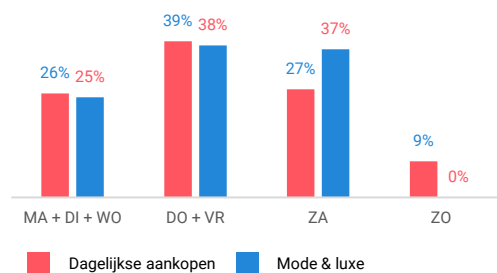

Niet-dagelijkse artikelen

Vergelijking	locatie 2018	locatie 2016	benchmark 2018
Koopkrachtbinding vanuit eigen gemeente	3%	4%	3%
Aandeel toevoeijing in totale bestedingen aankooplocatie	15%	5%	29%
Gemiddelde bestedingen per m ²	€ 2.201	€ 2.481	€ 1.983

Winkelaanbod (Bron: Locatus, september 2018)

Dagelijkse artikelen

Niet-dagelijkse artikelen

Leegstand

Verdeling winkels naar branche

Verdeling m² naar branche

Bezoekenmerken en waardering

Bestedingen door de week

Bezoek voorzieningen (in combinatie met winkelen)

Rapportcijfers winkelvoorzieningen

	inwoners	overige bezoekers	totaal	benchmark	totaal 2016
Totaal oordeel	7,2	-	7,3	7,7	7,4
Winkelaanbod	6,1	-	6,2	7,2	6,5
Sfeer en uitstraling	6,2	-	6,3	7,3	6,9
Veiligheid	7,4	-	7,4	7,9	7,5
Netheid (schoonmaak/onderhoud)	7,1	-	7,1	7,8	7,6
Parkeermogelijkheden auto	8,1	-	8,1	7,5	8,3
Stallingsmogelijkheden voor de fiets	7,4	-	7,4	7,5	7,6
Bereikbaarheid per auto	7,8	-	7,8	7,8	8,2
Bereikbaarheid per openbaar vervoer	5,7	-	5,7	6,3	6,0
Horeca-aanbod	6,4	-	6,4	6,5	5,7
Evenementen	6,0	-	6,1	6,2	5,6
Faciliteiten bijv. wc, wifi, afhaalpunt, bankjes	5,5	-	5,5	5,9	5,7