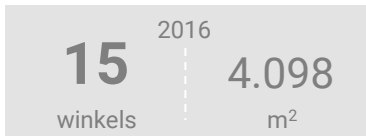

Economisch functioneren

Dagelijkse artikelen

Vergelijking	locatie 2018	locatie 2016	benchmark 2018
Koopkrachtbinding vanuit eigen gemeente	20%	20%	10%
Aandeel toevoeijing in totale bestedingen aankooplocatie	1%	3%	12%
Gemiddelde bestedingen per m ²	€ 9.147	€ 8.549	€ 7.869

Niet-dagelijkse artikelen

Vergelijking	locatie 2018	locatie 2016	benchmark 2018
Koopkrachtbinding vanuit eigen gemeente	3%	4%	3%
Aandeel toevoeijing in totale bestedingen aankooplocatie	15%	5%	29%
Gemiddelde bestedingen per m ²	€ 2.201	€ 2.481	€ 1.983

Winkelaanbod (Bron: Locatus, september 2018)

Dagelijkse artikelen

Niet-dagelijkse artikelen

Leegstand

Verdeling winkels naar branche

Verdeling m² naar branche

Bezoekenmerken en waardering

Bestedingen door de week