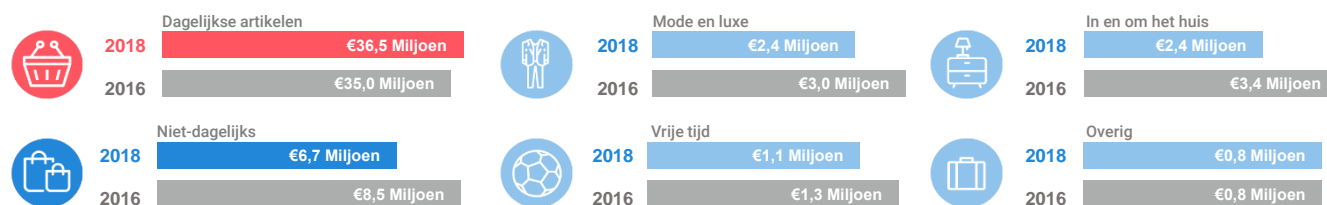

Benchmark

Type aankooplocatie:

Centrumlocatie

Centrumlocatie:

5.000 tot
10.000 m²

Consumentenbestedingen detailhandel

Dagelijkse artikelen

(zoals levensmiddelen en drogisterijartikelen)

Waar komen bestedingen in de aankooplocatie vandaan?

Niet-dagelijkse artikelen

(zoals mode & luxe, vrije tijd en in en om het huis)

Waar komen bestedingen in de aankooplocatie vandaan?

Bestedingen per branche

Economisch functioneren

Dagelijkse artikelen

Vergelijking	locatie 2018	locatie 2016	benchmark 2018
Koopkrachtbinding vanuit eigen gemeente	20%	20%	10%
Aandeel toevoeijing in totale bestedingen aankooplocatie	1%	3%	12%
Gemiddelde bestedingen per m ²	€ 9.147	€ 8.549	€ 7.869

Niet-dagelijkse artikelen

Vergelijking	locatie 2018	locatie 2016	benchmark 2018
Koopkrachtbinding vanuit eigen gemeente	3%	4%	3%
Aandeel toevoeijing in totale bestedingen aankooplocatie	15%	5%	29%
Gemiddelde bestedingen per m ²	€ 2.201	€ 2.481	€ 1.983