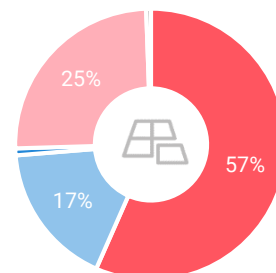

Winkelaanbod (Bron: Locatus, september 2018)

Dagelijkse artikelen

Niet-dagelijkse artikelen

Leegstand

Verdeling winkels naar branche

Verdeling m² naar branche

Bezoekenmerken en waardering

Bestedingen door de week

Bezoek voorzieningen (in combinatie met winkelen)

Rapportcijfers winkelvoorzieningen

	inwoners	overige bezoekers	totaal	benchmark	totaal 2016
Totaal oordeel	7,2	-	7,3	7,7	7,4
Winkelaanbod	6,1	-	6,2	7,2	6,5
Sfeer en uitstraling	6,2	-	6,3	7,3	6,9
Veiligheid	7,4	-	7,4	7,9	7,5
Netheid (schoonmaak/onderhoud)	7,1	-	7,1	7,8	7,6
Parkeermogelijkheden auto	8,1	-	8,1	7,5	8,3
Stallingsmogelijkheden voor de fiets	7,4	-	7,4	7,5	7,6
Bereikbaarheid per auto	7,8	-	7,8	7,8	8,2
Bereikbaarheid per openbaar vervoer	5,7	-	5,7	6,3	6,0
Horeca-aanbod	6,4	-	6,4	6,5	5,7
Evenementen	6,0	-	6,1	6,2	5,6
Faciliteiten bijv. wc, wifi, afhaalpunt, bankjes	5,5	-	5,5	5,9	5,7