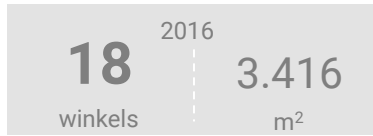

Economisch functioneren

Dagelijkse artikelen

Vergelijking	locatie 2018	locatie 2016	benchmark 2018
Koopkrachtbinding vanuit eigen gemeente	20%	20%	10%
Aandeel toevoeijing in totale bestedingen aankooplocatie	1%	3%	12%
Gemiddelde bestedingen per m ²	€ 9.147	€ 8.549	€ 7.869

Niet-dagelijkse artikelen

Vergelijking	locatie 2018	locatie 2016	benchmark 2018
Koopkrachtbinding vanuit eigen gemeente	3%	4%	3%
Aandeel toevoeijing in totale bestedingen aankooplocatie	15%	5%	29%
Gemiddelde bestedingen per m ²	€ 2.201	€ 2.481	€ 1.983

Winkelaanbod (Bron: Locatus, september 2018)

Dagelijkse artikelen

Niet-dagelijkse artikelen

Leegstand

Verdeling winkels naar branche

Verdeling m² naar branche

Bezoekenmerken en waardering

Bestedingen door de week