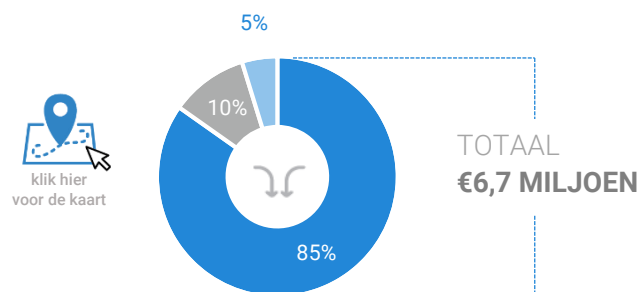

Benchmark

Type aankooplocatie:

Centrumlocatie

Centrumlocatie:

5.000 tot
10.000 m²

Consumentenbestedingen detailhandel

Dagelijkse artikelen

(zoals levensmiddelen en drogisterijartikelen)

Waar komen bestedingen in de aankooplocatie vandaan?

Niet-dagelijkse artikelen

(zoals mode & luxe, vrije tijd en in en om het huis)

Waar komen bestedingen in de aankooplocatie vandaan?

Bestedingen per branche

Economisch functioneren

Dagelijkse artikelen

Vergelijking	locatie 2018	locatie 2016	benchmark 2018
Koopkrachtbinding vanuit eigen gemeente	20%	20%	10%
Aandeel toevoeijing in totale bestedingen aankooplocatie	1%	3%	12%
Gemiddelde bestedingen per m ²	€ 9.147	€ 8.549	€ 7.869