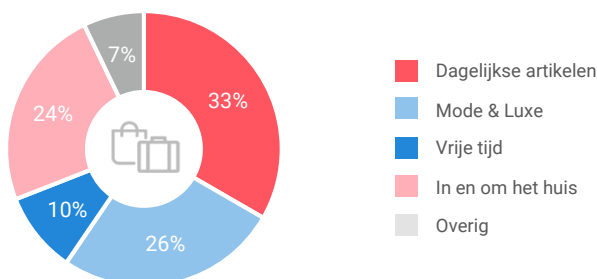

Winkelaanbod (Bron: Locatus, september 2018)

Dagelijkse artikelen

Niet-dagelijkse artikelen

Leegstand

Verdeling winkels naar branche

Verdeling m² naar branche

Bezoekenmerken en waardering

Bestedingen door de week

Bezoek voorzieningen (in combinatie met winkelen)

Rapportcijfers winkelvoorzieningen

	inwoners	overige bezoekers	totaal	benchmark	totaal 2016
Totaal oordeel	7,4	7,5	7,4	7,7	7,6
Winkelaanbod	6,5	6,7	6,5	7,2	6,9
Sfeer en uitstraling	6,8	7,3	6,8	7,3	7,0
Veiligheid	7,6	7,9	7,6	7,9	7,8
Netheid (schoonmaak/onderhoud)	7,3	7,8	7,4	7,8	7,6
Parkeermogelijkheden auto	7,5	7,9	7,5	7,5	7,7
Stallingsmogelijkheden voor de fiets	7,4	8,0	7,4	7,5	7,6
Bereikbaarheid per auto	7,2	7,4	7,2	7,8	7,9
Bereikbaarheid per openbaar vervoer	4,9	5,4	4,9	6,3	5,3
Horeca-aanbod	6,4	6,2	6,4	6,5	7,3
Evenementen	6,0	6,0	6,0	6,2	6,8
Faciliteiten bijv. wc, wifi, afhaalpunt, bankjes	5,0	6,3	5,1	5,9	6,3