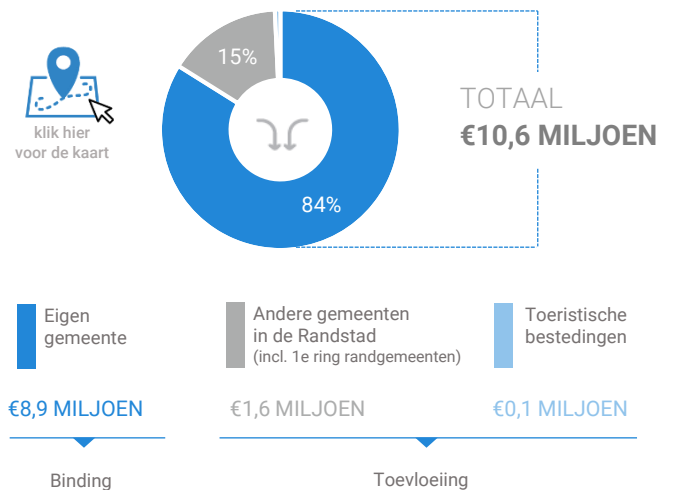

Indicatieve uitkomsten (132 tot 210 waarnemingen)

Benchmark

Type aankooplocatie:

Centrumlocatie

Centrumlocatie:

5.000 tot
10.000 m²

Consumentenbestedingen detailhandel

Dagelijkse artikelen

(zoals levensmiddelen en drogisterijartikelen)

Waar komen bestedingen in de aankooplocatie vandaan?

Niet-dagelijkse artikelen

(zoals mode & luxe, vrije tijd en in en om het huis)

Waar komen bestedingen in de aankooplocatie vandaan?

Bestedingen per branche

Economisch functioneren

Dagelijkse artikelen

Vergelijking	locatie 2018	locatie 2016	benchmark 2018
Koopkrachtbinding vanuit eigen gemeente	7%	9%	10%
Aandeel toevoeiing in totale bestedingen aankooplocatie	7%	5%	12%
Gemiddelde bestedingen per m ²	€ 7.945	€ 9.855	€ 7.869

Niet-dagelijkse artikelen

Vergelijking	locatie 2018	locatie 2016	benchmark 2018
Koopkrachtbinding vanuit eigen gemeente	3%	4%	3%
Aandeel toevoeiing in totale bestedingen aankooplocatie	16%	17%	29%
Gemiddelde bestedingen per m ²	€ 2.740	€ 3.104	€ 1.983