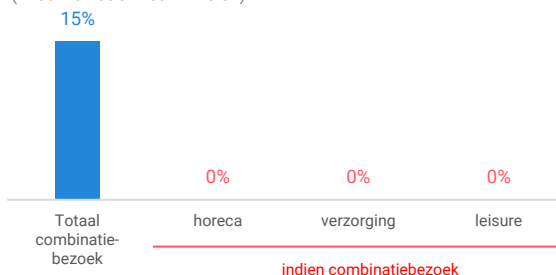

Niet-dagelijkse artikelen

Vergelijking	locatie 2018	locatie 2016	benchmark 2018
Koopkrachtbinding vanuit eigen gemeente	3%	4%	3%
Aandeel toevoeiing in totale bestedingen aankooplocatie	16%	17%	29%
Gemiddelde bestedingen per m ²	€ 2.740	€ 3.104	€ 1.983

Winkelaanbod (Bron: Locatus, september 2018)

Dagelijkse artikelen

Niet-dagelijkse artikelen

Leegstand

Verdeling winkels naar branche

Verdeling m² naar branche

Bezoekenmerken en waardering

Bestedingen door de week

Bezoek voorzieningen (in combinatie met winkelen)

Rapportcijfers winkelvoorzieningen

	inwoners	overige bezoekers	totaal	benchmark	totaal 2016
Totaal oordeel	7,4	7,5	7,4	7,7	7,6
Winkelaanbod	6,5	6,7	6,5	7,2	6,9
Sfeer en uitstraling	6,8	7,3	6,8	7,3	7,0
Veiligheid	7,6	7,9	7,6	7,9	7,8
Netheid (schoonmaak/onderhoud)	7,3	7,8	7,4	7,8	7,6
Parkeermogelijkheden auto	7,5	7,9	7,5	7,5	7,7
Stallingsmogelijkheden voor de fiets	7,4	8,0	7,4	7,5	7,6
Bereikbaarheid per auto	7,2	7,4	7,2	7,8	7,9
Bereikbaarheid per openbaar vervoer	4,9	5,4	4,9	6,3	5,3
Horeca-aanbod	6,4	6,2	6,4	6,5	7,3
Evenementen	6,0	6,0	6,0	6,2	6,8
Faciliteiten bijv. wc, wifi, afhaalpunt, bankjes	5,0	6,3	5,1	5,9	6,3