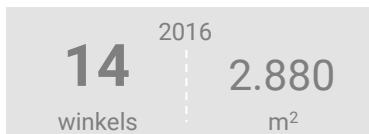

Indicatieve uitkomsten (132 tot 210 waarnemingen)

Benchmark

Type aankooplocatie:

Centrumlocatie

Centrumlocatie:

5.000 tot
10.000 m²

Consumentenbestedingen detailhandel

Dagelijkse artikelen

Bestedingen per branche

Economisch functioneren

Dagelijkse artikelen

Vergelijking	locatie 2018	locatie 2016	benchmark 2018
Koopkrachtbinding vanuit eigen gemeente	7%	9%	10%
Aandeel toevoeiing in totale bestedingen aankooplocatie	7%	5%	12%
Gemiddelde bestedingen per m ²	€ 7.945	€ 9.855	€ 7.869

Niet-dagelijkse artikelen

Vergelijking	locatie 2018	locatie 2016	benchmark 2018
Koopkrachtbinding vanuit eigen gemeente	3%	4%	3%
Aandeel toevoeiing in totale bestedingen aankooplocatie	16%	17%	29%
Gemiddelde bestedingen per m ²	€ 2.740	€ 3.104	€ 1.983

Winkelaanbod (Bron: Locatus, september 2018)

Dagelijkse artikelen

Niet-dagelijkse artikelen

Leegstand

Verdeling winkels naar branche

Verdeling m² naar branche

Bezoekenmerken en waardering

Bestedingen door de week