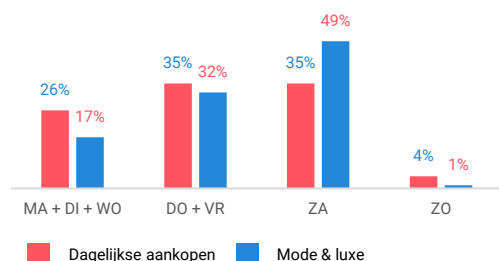

Niet-dagelijkse artikelen

Vergelijking	locatie 2018	locatie 2016	benchmark 2018
Koopkrachtbinding vanuit eigen gemeente	3%	4%	3%
Aandeel toevoeiing in totale bestedingen aankooplocatie	16%	17%	29%
Gemiddelde bestedingen per m ²	€ 2.740	€ 3.104	€ 1.983

Winkelaanbod (Bron: Locatus, september 2018)

Dagelijkse artikelen

Niet-dagelijkse artikelen

Leegstand

Verdeling winkels naar branche

Verdeling m² naar branche

Bezoekenmerken en waardering

Bestedingen door de week

Bezoek voorzieningen (in combinatie met winkelen)

Rapportcijfers winkelvoorzieningen

	inwoners	overige bezoekers	totaal	benchmark	totaal 2016
Totaal oordeel	7,4	7,5	7,4	7,7	7,6
Winkelaanbod	6,5	6,7	6,5	7,2	6,9
Sfeer en uitstraling	6,8	7,3	6,8	7,3	7,0
Veiligheid	7,6	7,9	7,6	7,9	7,8
Netheid (schoonmaak/onderhoud)	7,3	7,8	7,4	7,8	7,6
Parkeermogelijkheden auto	7,5	7,9	7,5	7,5	7,7
Stallingsmogelijkheden voor de fiets	7,4	8,0	7,4	7,5	7,6
Bereikbaarheid per auto	7,2	7,4	7,2	7,8	7,9
Bereikbaarheid per openbaar vervoer	4,9	5,4	4,9	6,3	5,3
Horeca-aanbod	6,4	6,2	6,4	6,5	7,3
Evenementen	6,0	6,0	6,0	6,2	6,8
Faciliteiten bijv. wc, wifi, afhaalpunt, bankjes	5,0	6,3	5,1	5,9	6,3