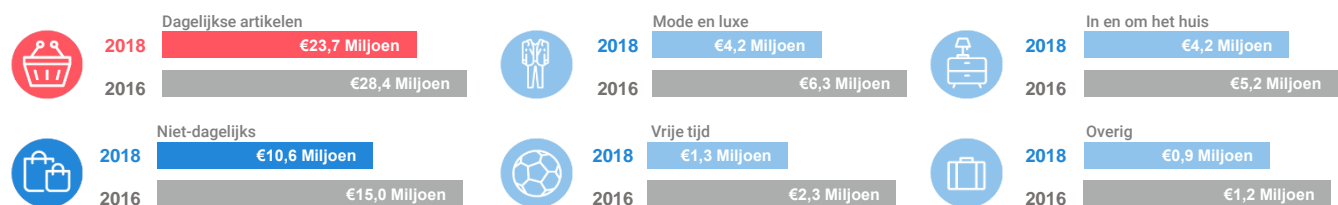

Indicatieve uitkomsten (132 tot 210 waarnemingen)

Benchmark

Type aankooplocatie:

Centrumlocatie

Centrumlocatie:

5.000 tot
10.000 m²

Consumentenbestedingen detailhandel

Dagelijkse artikelen

(zoals levensmiddelen en drogisterijartikelen)

Waar komen bestedingen in de aankooplocatie vandaan?

Niet-dagelijkse artikelen

(zoals mode & luxe, vrije tijd en in en om het huis)

Waar komen bestedingen in de aankooplocatie vandaan?

Bestedingen per branche

Economisch functioneren

Dagelijkse artikelen

Vergelijking	locatie 2018	locatie 2016	benchmark 2018
Koopkrachtbinding vanuit eigen gemeente	7%	9%	10%
Aandeel toevoeiing in totale bestedingen aankooplocatie	7%	5%	12%
Gemiddelde bestedingen per m ²	€ 7.945	€ 9.855	€ 7.869

Niet-dagelijkse artikelen

Vergelijking	locatie 2018	locatie 2016	benchmark 2018
Koopkrachtbinding vanuit eigen gemeente	3%	4%	3%
Aandeel toevoeiing in totale bestedingen aankooplocatie	16%	17%	29%
Gemiddelde bestedingen per m ²	€ 2.740	€ 3.104	€ 1.983