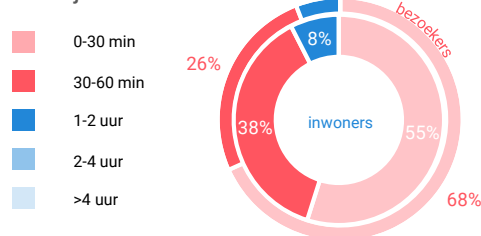

Verblijfsduur