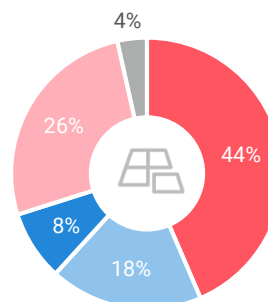

Winkelaanbod (Bron: Locatus, september 2018)

Dagelijkse artikelen

Niet-dagelijkse artikelen

Leegstand

Verdeling winkels naar branche

Verdeling m² naar branche

Bezoekenmerken en waardering

Bestedingen door de week

Bezoek voorzieningen (in combinatie met winkelen)

Rapportcijfers winkelvoorzieningen

	inwoners	overige bezoekers	totaal	benchmark	totaal 2016
Totaal oordeel	7,4	7,5	7,4	7,7	7,6
Winkelaanbod	6,5	6,7	6,5	7,2	6,9
Sfeer en uitstraling	6,8	7,3	6,8	7,3	7,0
Veiligheid	7,6	7,9	7,6	7,9	7,8
Netheid (schoonmaak/onderhoud)	7,3	7,8	7,4	7,8	7,6
Parkeermogelijkheden auto	7,5	7,9	7,5	7,5	7,7
Stallingsmogelijkheden voor de fiets	7,4	8,0	7,4	7,5	7,6
Bereikbaarheid per auto	7,2	7,4	7,2	7,8	7,9
Bereikbaarheid per openbaar vervoer	4,9	5,4	4,9	6,3	5,3
Horeca-aanbod	6,4	6,2	6,4	6,5	7,3
Evenementen	6,0	6,0	6,0	6,2	6,8
Faciliteiten bijv. wc, wifi, afhaalpunt, bankjes	5,0	6,3	5,1	5,9	6,3