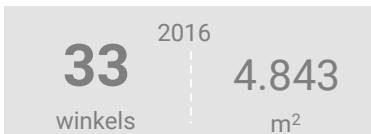

Bestedingen per branche

Economisch functioneren

Dagelijkse artikelen

Vergelijking	locatie 2018	locatie 2016	benchmark 2018
Koopkrachtbinding vanuit eigen gemeente	7%	9%	10%
Aandeel toevoeiing in totale bestedingen aankooplocatie	7%	5%	12%
Gemiddelde bestedingen per m ²	€ 7.945	€ 9.855	€ 7.869

Niet-dagelijkse artikelen

Vergelijking	locatie 2018	locatie 2016	benchmark 2018
Koopkrachtbinding vanuit eigen gemeente	3%	4%	3%
Aandeel toevoeiing in totale bestedingen aankooplocatie	16%	17%	29%
Gemiddelde bestedingen per m ²	€ 2.740	€ 3.104	€ 1.983

Winkelaanbod (Bron: Locatus, september 2018)

Dagelijkse artikelen

Niet-dagelijkse artikelen

Leegstand

Verdeling winkels naar branche

Verdeling m² naar branche

Bezoekenmerken en waardering

Bestedingen door de week