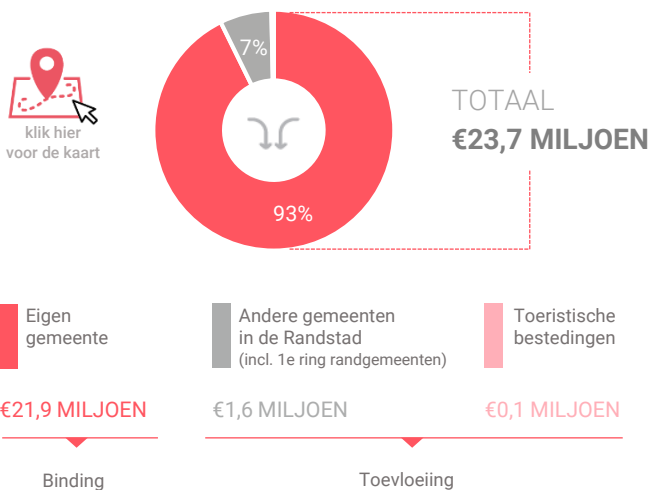

Indicatieve uitkomsten (132 tot 210 waarnemingen)

Benchmark

Type aankooplocatie:

Centrumlocatie

Centrumlocatie:

5.000 tot
10.000 m²

Consumentenbestedingen detailhandel

Dagelijkse artikelen

(zoals levensmiddelen en drogisterijartikelen)

Waar komen bestedingen in de aankooplocatie vandaan?

Niet-dagelijkse artikelen

(zoals mode & luxe, vrije tijd en in en om het huis)

Waar komen bestedingen in de aankooplocatie vandaan?

Bestedingen per branche

Economisch functioneren

Dagelijkse artikelen

Vergelijking	locatie 2018	locatie 2016	benchmark 2018
Koopkrachtbinding vanuit eigen gemeente	7%	9%	10%
Aandeel toevoeiing in totale bestedingen aankooplocatie	7%	5%	12%
Gemiddelde bestedingen per m²	€ 7.945	€ 9.855	€ 7.869

Niet-dagelijkse artikelen

Vergelijking	locatie 2018	locatie 2016	benchmark 2018
Koopkrachtbinding vanuit eigen gemeente	3%	4%	3%
Aandeel toevoeiing in totale bestedingen aankooplocatie	16%	17%	29%
Gemiddelde bestedingen per m²	€ 2.740	€ 3.104	€ 1.983