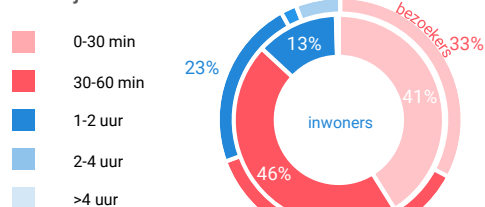

inwoners	overige bezoekers	totaal	benchmark	totaal 2016
Totaal oordeel	8,0	8,1	8,0	7,7	8,0
Winkelaanbod	7,4	8,0	7,6	7,2	7,8
Sfeer en uitstraling	7,6	7,9	7,7	7,3	7,8
Veiligheid	8,1	8,0	8,0	7,9	8,1
Netheid (schoonmaak/onderhoud)	8,1	7,9	8,0	7,8	8,0
Parkeermogelijkheden auto	7,9	7,6	7,8	7,5	8,0
Stallingsmogelijkheden voor de fiets	8,0	7,8	7,9	7,5	8,2
Bereikbaarheid per auto	8,2	7,9	8,1	7,8	8,4
Bereikbaarheid per openbaar vervoer	8,1	7,9	8,0	6,3	8,0
Horeca-aanbod	6,2	7,1	6,5	6,5	7,0
Evenementen	6,2	6,4	6,3	6,2	6,9
Faciliteiten bijv. wc, wifi, afhaalpunt, bankjes	6,8	7,2	6,9	5,9	7,0

Verblijfsduur