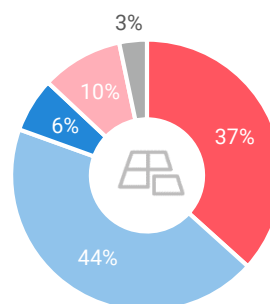

Winkelaanbod (Bron: Locatus, september 2018)

Dagelijkse artikelen

Niet-dagelijkse artikelen

Leegstand

Verdeling winkels naar branche

Verdeling m² naar branche

Bezoekenmerken en waardering

Bestedingen door de week

Bezoek voorzieningen (in combinatie met winkelen)

Rapportcijfers winkelvoorzieningen

	inwoners	overige bezoekers	totaal	benchmark	totaal 2016
Totaal oordeel	8,0	8,1	8,0	7,7	8,0
Winkelaanbod	7,4	8,0	7,6	7,2	7,8
Sfeer en uitstraling	7,6	7,9	7,7	7,3	7,8
Veiligheid	8,1	8,0	8,0	7,9	8,1
Netheid (schoonmaak/onderhoud)	8,1	7,9	8,0	7,8	8,0
Parkeermogelijkheden auto	7,9	7,6	7,8	7,5	8,0
Stallingsmogelijkheden voor de fiets	8,0	7,8	7,9	7,5	8,2
Bereikbaarheid per auto	8,2	7,9	8,1	7,8	8,4
Bereikbaarheid per openbaar vervoer	8,1	7,9	8,0	6,3	8,0
Horeca-aanbod	6,2	7,1	6,5	6,5	7,0
Evenementen	6,2	6,4	6,3	6,2	6,9
Faciliteiten bijv. wc, wifi, afhaalpunt, bankjes	6,8	7,2	6,9	5,9	7,0