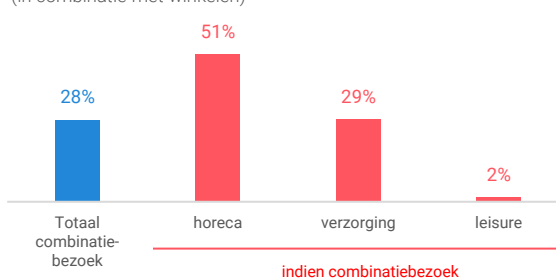

Niet-dagelijkse artikelen

Vergelijking	locatie 2018	locatie 2016	benchmark 2018
Koopkrachtbinding vanuit eigen gemeente	20%	21%	3%
Aandeel toevloeiing in totale bestedingen aankooplocatie	46%	50%	29%
Gemiddelde bestedingen per m ²	€ 4.292	€ 4.372	€ 1.983

Winkelaanbod (Bron: Locatus, september 2018)

Dagelijkse artikelen

Niet-dagelijkse artikelen

Leegstand

Verdeling winkels naar branche

Verdeling m² naar branche

Bezoekenmerken en waardering

Bestedingen door de week

Bezoek voorzieningen (in combinatie met winkelen)

Rapportcijfers winkelvoorzieningen

	inwoners	overige bezoekers	totaal	benchmark	totaal 2016
Totaal oordeel	8,0	8,1	8,0	7,7	8,0
Winkelaanbod	7,4	8,0	7,6	7,2	7,8
Sfeer en uitstraling	7,6	7,9	7,7	7,3	7,8
Veiligheid	8,1	8,0	8,0	7,9	8,1
Netheid (schoonmaak/onderhoud)	8,1	7,9	8,0	7,8	8,0
Parkeermogelijkheden auto	7,9	7,6	7,8	7,5	8,0
Stallingsmogelijkheden voor de fiets	8,0	7,8	7,9	7,5	8,2
Bereikbaarheid per auto	8,2	7,9	8,1	7,8	8,4
Bereikbaarheid per openbaar vervoer	8,1	7,9	8,0	6,3	8,0
Horeca-aanbod	6,2	7,1	6,5	6,5	7,0
Evenementen	6,2	6,4	6,3	6,2	6,9
Faciliteiten bijv. wc, wifi, afhaalpunt, bankjes	6,8	7,2	6,9	5,9	7,0