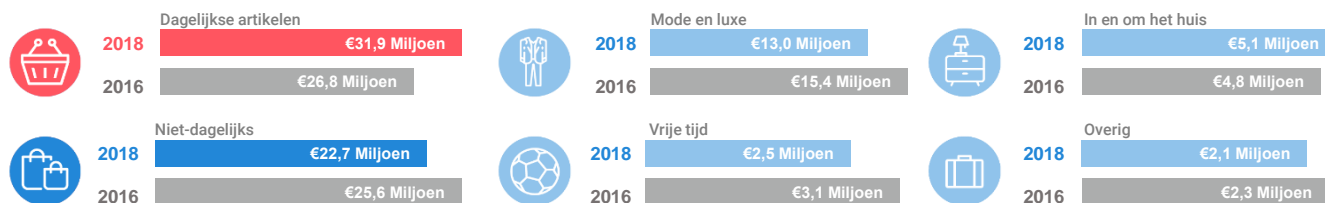

Benchmark

Type aankooplocatie: **Centrumlocatie**

Centrumlocatie: **5.000 tot 10.000 m²**

Consumentenbestedingen detailhandel

Dagelijkse artikelen

(zoals levensmiddelen en drogisterijartikelen)

Waar komen bestedingen in de aankooplocatie vandaan?

Niet-dagelijkse artikelen

(zoals mode & luxe, vrije tijd en in en om het huis)

Waar komen bestedingen in de aankooplocatie vandaan?

Bestedingen per branche

Economisch functioneren

Dagelijkse artikelen

Vergelijking	locatie 2018	locatie 2016	benchmark 2018
Koopkrachtbinding vanuit eigen gemeente	42%	39%	10%
Aandeel toevloeiing in totale bestedingen aankooplocatie	21%	16%	12%
Gemiddelde bestedingen per m ²	€ 10.391	€ 9.204	€ 7.869

Niet-dagelijkse artikelen

Vergelijking	locatie 2018	locatie 2016	benchmark 2018
Koopkrachtbinding vanuit eigen gemeente	20%	21%	3%
Aandeel toevloeiing in totale bestedingen aankooplocatie	46%	50%	29%
Gemiddelde bestedingen per m ²	€ 4.292	€ 4.372	€ 1.983