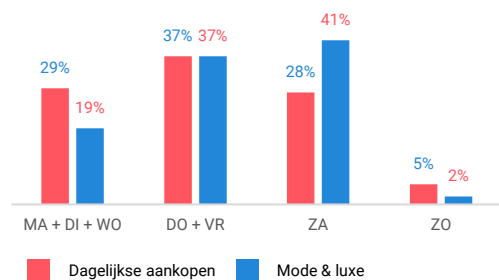

Niet-dagelijkse artikelen

Vergelijking	locatie 2018	locatie 2016	benchmark 2018
Koopkrachtbinding vanuit eigen gemeente	20%	21%	3%
Aandeel toevloeiing in totale bestedingen aankooplocatie	46%	50%	29%
Gemiddelde bestedingen per m ²	€ 4.292	€ 4.372	€ 1.983

Winkelaanbod (Bron: Locatus, september 2018)

Dagelijkse artikelen

Niet-dagelijkse artikelen

Leegstand

Verdeling winkels naar branche

Verdeling m² naar branche

Bezoekenmerken en waardering

Bestedingen door de week

Bezoek voorzieningen (in combinatie met winkelen)

Rapportcijfers winkelvoorzieningen

	inwoners	overige bezoekers	totaal	benchmark	totaal 2016
Totaal oordeel	8,0	8,1	8,0	7,7	8,0
Winkelaanbod	7,4	8,0	7,6	7,2	7,8
Sfeer en uitstraling	7,6	7,9	7,7	7,3	7,8
Veiligheid	8,1	8,0	8,0	7,9	8,1
Netheid (schoonmaak/onderhoud)	8,1	7,9	8,0	7,8	8,0
Parkeermogelijkheden auto	7,9	7,6	7,8	7,5	8,0
Stallingsmogelijkheden voor de fiets	8,0	7,8	7,9	7,5	8,2
Bereikbaarheid per auto	8,2	7,9	8,1	7,8	8,4
Bereikbaarheid per openbaar vervoer	8,1	7,9	8,0	6,3	8,0
Horeca-aanbod	6,2	7,1	6,5	6,5	7,0
Evenementen	6,2	6,4	6,3	6,2	6,9
Faciliteiten bijv. wc, wifi, afhaalpunt, bankjes	6,8	7,2	6,9	5,9	7,0