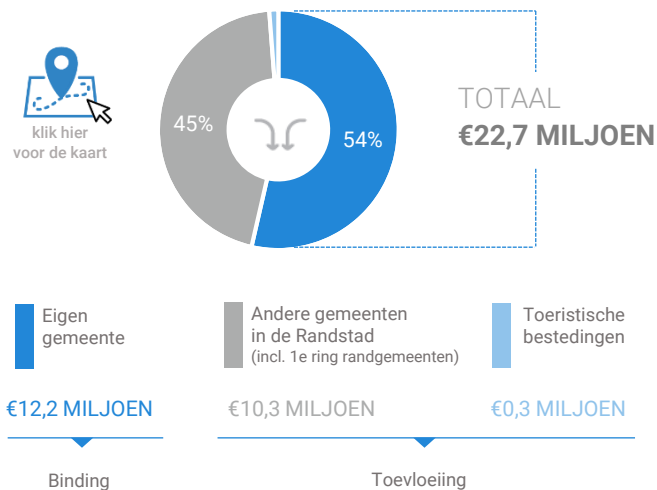

Benchmark

Type aankooplocatie: **Centrumlocatie**

Centrumlocatie: **5.000 tot 10.000 m²**

Consumentenbestedingen detailhandel

Dagelijkse artikelen

(zoals levensmiddelen en drogisterijartikelen)

Waar komen bestedingen in de aankooplocatie vandaan?

Niet-dagelijkse artikelen

(zoals mode & luxe, vrije tijd en in en om het huis)

Waar komen bestedingen in de aankooplocatie vandaan?

Bestedingen per branche

Economisch functioneren

Dagelijkse artikelen

Vergelijking	locatie 2018	locatie 2016	benchmark 2018
Koopkrachtbinding vanuit eigen gemeente	42%	39%	10%
Aandeel toevloeiing in totale bestedingen aankooplocatie	21%	16%	12%
Gemiddelde bestedingen per m ²	€ 10.391	€ 9.204	€ 7.869

Niet-dagelijkse artikelen

Vergelijking	locatie 2018	locatie 2016	benchmark 2018
Koopkrachtbinding vanuit eigen gemeente	20%	21%	3%
Aandeel toevloeiing in totale bestedingen aankooplocatie	46%	50%	29%
Gemiddelde bestedingen per m ²	€ 4.292	€ 4.372	€ 1.983