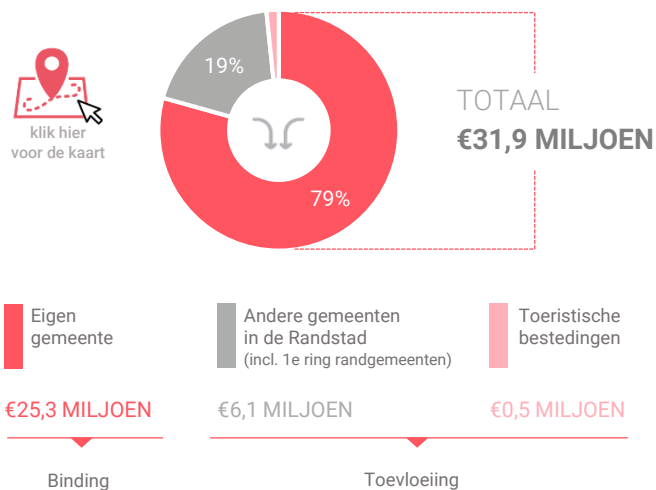

Benchmark

Type aankooplocatie: **Centrumlocatie**

Centrumlocatie: **5.000 tot 10.000 m²**

Consumentenbestedingen detailhandel

Dagelijkse artikelen

(zoals levensmiddelen en drogisterijartikelen)

Waar komen bestedingen in de aankooplocatie vandaan?

Niet-dagelijkse artikelen

(zoals mode & luxe, vrije tijd en in en om het huis)

Waar komen bestedingen in de aankooplocatie vandaan?

Bestedingen per branche

Economisch functioneren

Dagelijkse artikelen

Vergelijking	locatie 2018	locatie 2016	benchmark 2018
Koopkrachtbinding vanuit eigen gemeente	42%	39%	10%
Aandeel toevloeiing in totale bestedingen aankooplocatie	21%	16%	12%
Gemiddelde bestedingen per m ²	€ 10.391	€ 9.204	€ 7.869

Niet-dagelijkse artikelen

Vergelijking	locatie 2018	locatie 2016	benchmark 2018
Koopkrachtbinding vanuit eigen gemeente	20%	21%	3%
Aandeel toevloeiing in totale bestedingen aankooplocatie	46%	50%	29%
Gemiddelde bestedingen per m ²	€ 4.292	€ 4.372	€ 1.983